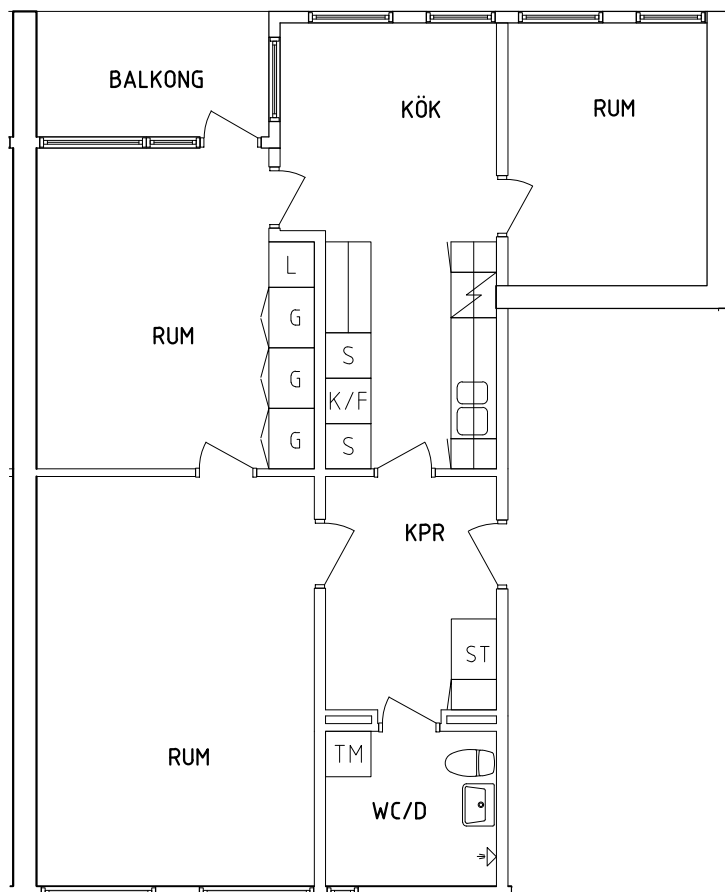

1 RoK, 36 m²

105-06-207

PLAN

SEKTION

NORR

ORIENTERINGSFIGUR

- | | | | |
|----|-----------|------|--------------|
| G | Garderob | Spis | |
| L | Linneskåp | K/F | Kyl och Frys |
| ST | Städsåp | TM | Tvättmaskin |

2023.06.20

Plan 2

1 RoK, 36 m²

105-06-215

PLAN

SEKTION

NORR

ORIENTERINGSFIGUR

- G Garderob
- L Linneskåp
- ST Städskåp

- Spis
- K/F Kyl och Frys
- TM Tvättmaskin

SKALA 1:100

VISS AVVIKELSE KAN FÖREKOMMA

FRIBO

Parkvägen 5B 1101

Plan 2

3 RoK, 73 m²

105-06-214

2023.06.20

PLAN

SEKTION

NORR

ORIENTERINGSFIGUR

G

Garderob