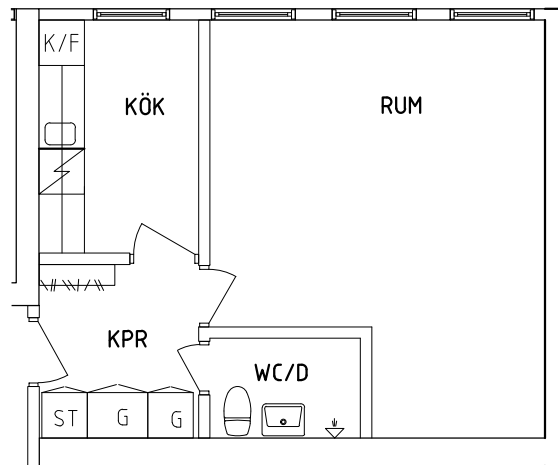

- G Garderob
- L Linneskåp
- ST Städskåp

- Spis
- K/F Kyl och Frys
- TM Tvättmaskin

SKALA 1:100

VISS AVVIKELSE KAN FÖREKOMMA

FRIBO

Parkvägen 5B 1002

2023.06.20

Plan 1

1 RoK, 36 m²

105-06-112

PLAN

SEKTION

NORR

ORIENTERINGSFIGUR

- G Garderob
- L Linneskåp
- ST Städskåp

- Spis
- K/F Kyl och Frys
- TM Tvättmaskin