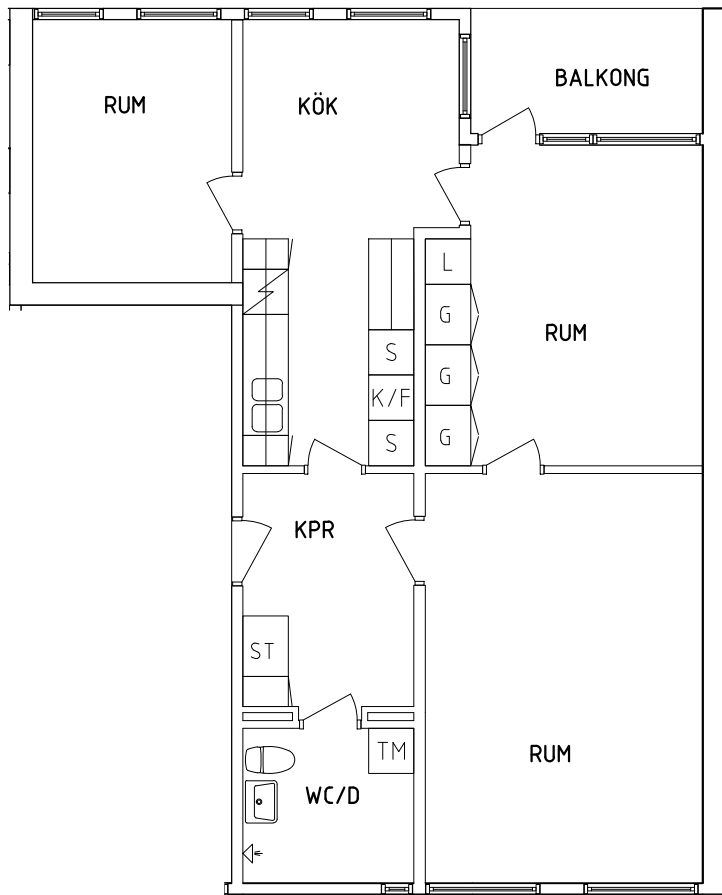

1 RoK, 36 m²

105-06-207

PLAN

SEKTION

NORR

ORIENTERINGSFIGUR

- | | | | |
|----|-----------|------|--------------|
| G | Garderob | Spis | |
| L | Linneskåp | K/F | Kyl och Frys |
| ST | Städsåp | TM | Tvättmaskin |

SKALA 1:100

VISS AVVIKELSE KAN FÖREKOMMA

FRIBO

Parkvägen 5A 1103

Plan 2

3 RoK, 73 m²

105-06-208

2023.06.20

PLAN

SEKTION

NORR

ORIENTERINGSFIGUR

- G Garderob
- L Linneskåp
- ST Städsåp

- Spis
- K/F Kyl och Frys
- TM Tvättmaskin

SKALA 1:100

VISS AVVIKELSE KAN FÖREKOMMA