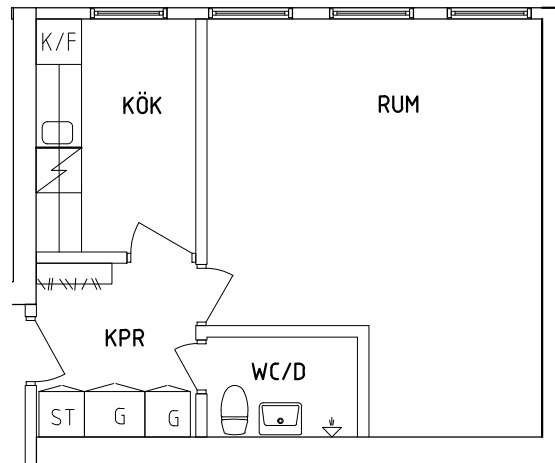

NORR

ORIENTERINGSFIGUR

- G Garderob
- L Linneskåp
- ST Städskåp

- Spis
- K/F Kyl och Frys
- TM Tvättmaskin

SKALA 1:100

VISS AVVIKELSE KAN FÖREKOMMA

FRIBO

Parkvägen 5B 1102

2023.06.20

Plan 2

1 RoK, 36 m²

105-06-215

PLAN

SEKTION

NORR

ORIENTERINGSFIGUR