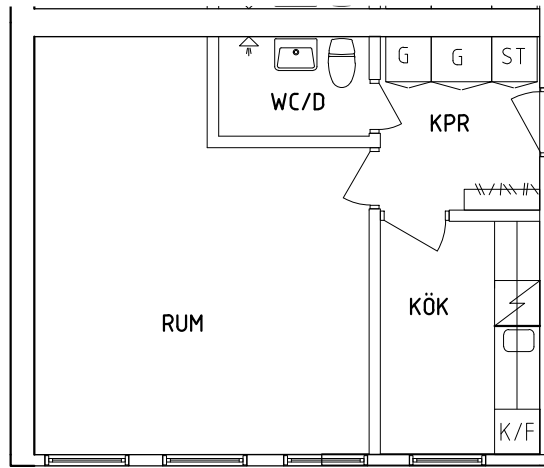

NORR

ORIENTERINGSFIGUR

- G Garderob
- L Linneskåp
- ST Städsåp

- Spis
- K/F Kyl och Frys
- TM Tvättmaskin

SKALA 1:100

VISS AVVIKELSE KAN FÖREKOMMA

FRIBO

Parkvägen 5A 1101

2023.06.20

Plan 2

1 RoK, 36 m²

105-06-206

PLAN

SEKTION

NORR

ORIENTERINGSFIGUR