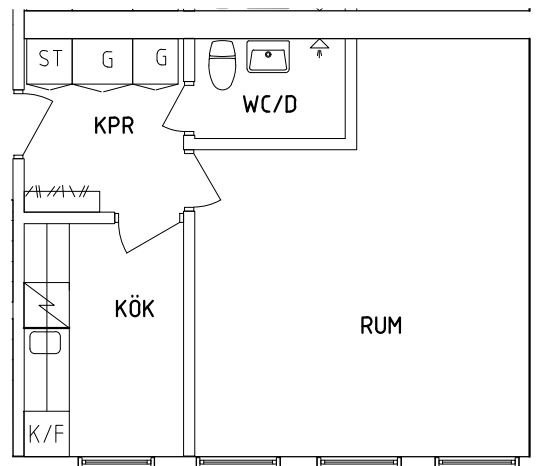

NORR

ORIENTERINGSFIGUR

- G Garderob
- L Linneskåp
- ST Städskåp

- Spis
- K/F Kyl och Frys
- TM Tvättmaskin

SKALA 1:100

VISS AVVIKELSE KAN FÖREKOMMA

FRIBO

Parkvägen 5B 1003

2023.06.20

Plan 1

1 RoK, 36 m²

105-06-113

PLAN

SEKTION

NORR

ORIENTERINGSFIGUR