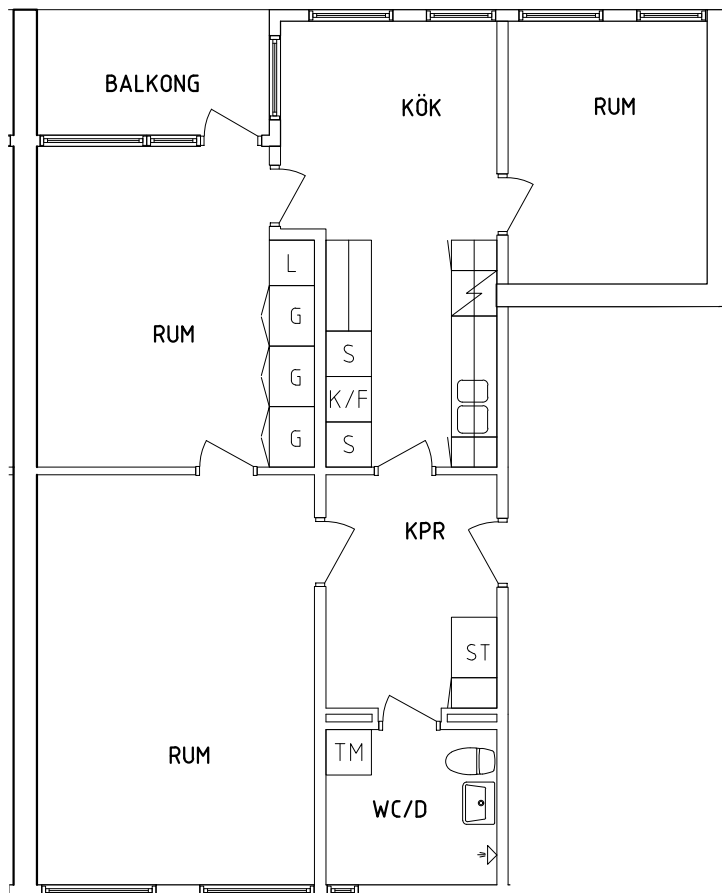

1 RoK, 36 m²

105-06-112

PLAN

SEKTION

NORR

ORIENTERINGSFIGUR

- G Garderob
- L Linneskåp
- ST Städskåp

- Spis
- K/F Kyl och Frys
- TM Tvättmaskin

SKALA 1:100

VISS AVVIKELSE KAN FÖREKOMMA

FRIBO

Parkvägen 5B 1001

Plan 1

3 RoK, 73 m²

105-06-111

2023.06.20

PLAN

SEKTION

NORR

ORIENTERINGSFIGUR

- | | | | |
|--|-----------|--|--------------|
| | Garderoab | | Spis |
| | Linneskåp | | Kyl och Frys |
| | Städsåp | | Tvättmaskin |

SKALA 1:100

VISS AVVIKELSE KAN FÖREKOMMA