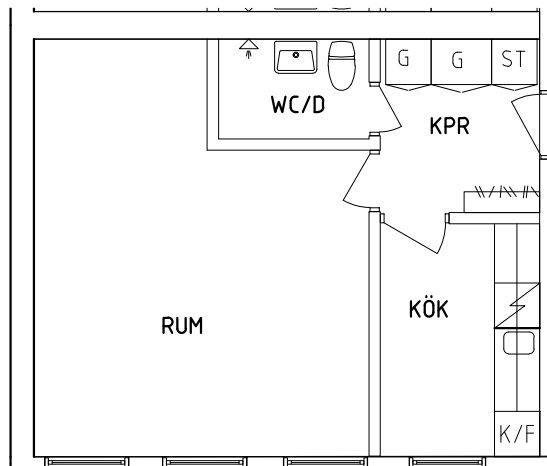

- Spis
- K/F Kyl och Frys
- TM Tvättmaskin

SKALA 1:100

VISS AVVIKELSE KAN FÖREKOMMA

FRIBO

Parkvägen 5A 1001

2023.06.20

Plan 1

1 RoK, 36 m²

105-06-103

PLAN

SEKTION

NÖRR

ORIENTERINGSFIGUR

- G Garderob
- L Linneskåp
- ST Stådsåp

- Spis
- K/F Kyl och Frys
- TM Tvåttmaskin

SKALA 1:100