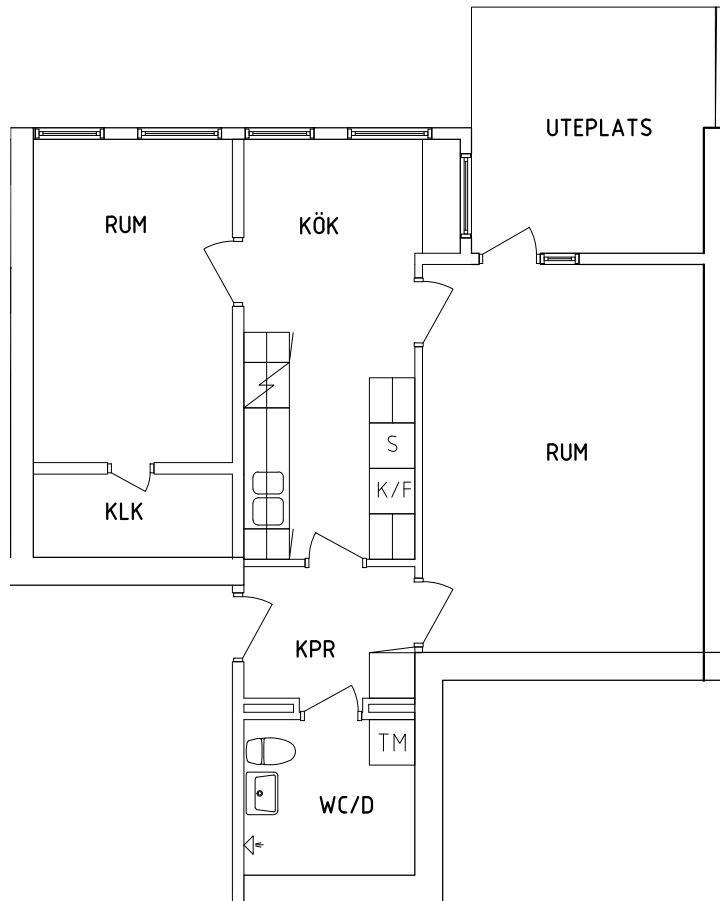

FRIBO

Parkvägen 5A 0901

2023.06.20

Plan 0 (Sutterängvåning)

1 RoK, 36 m²

105-06-001

PLAN

SEKTION

NORR

ORIENTERINGSFIGUR

- | | |
|-----------|--------------|
| Garderob | Spis |
| Linneskåp | Kyl och Frys |
| Städskåp | Tvättmaskin |

SKALA 1:100

VISS AVVIKELSE KAN FÖREKOMMA

FRIBO

Parkvägen 5A 0902

2023.06.20

Plan 0 (Sutterängvåning)

2 RoK, 58 m²

105-06-002

PLAN

SEKTION

NORR

ORIENTERINGSFIGUR

- G Garderob
- L Linneskåp
- ST Städskåp