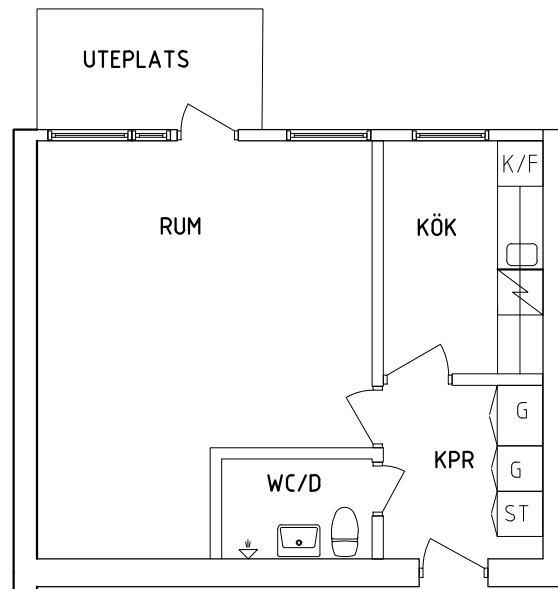

FRIBO

Parkvägen 5A 0901

2023.06.20

Plan 0 (Sutterängvåning)

1 RoK, 36 m²

105-06-001

PLAN

SEKTION

NORR

ORIENTERINGSFIGUR

- | | |
|-----------|--------------|
| Garderob | Spis |
| Linneskåp | Kyl och Frys |
| Städskåp | Tvättmaskin |

SKALA 1:100

VISS AVVIKELSE KAN FÖREKOMMA

FRIBO

Parkvägen 5A 0902

2023.06.20