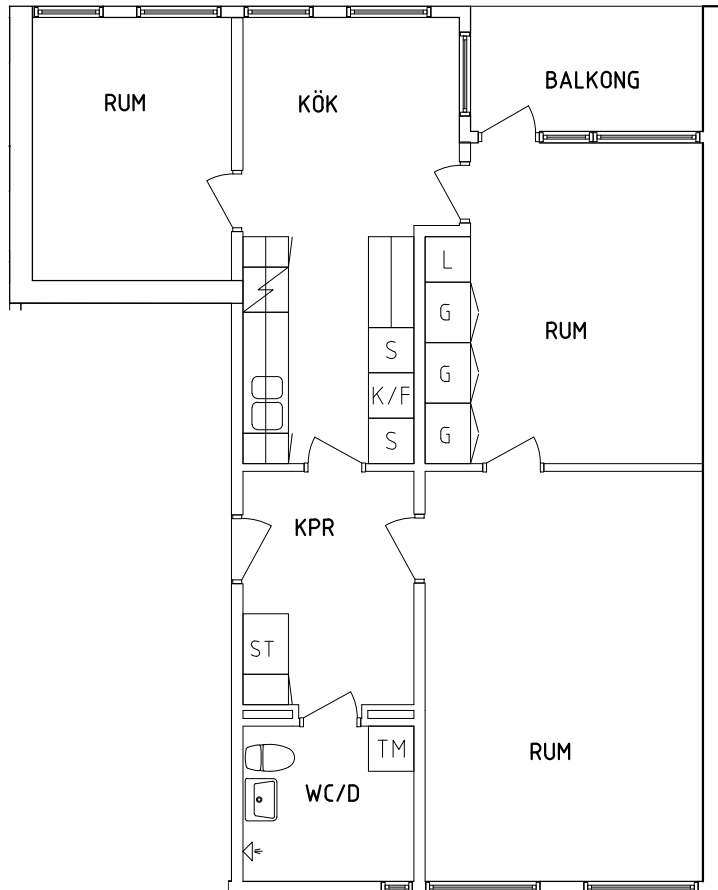

SEKTION

NORR

ORIENTERINGSFIGUR

- | | | | |
|--|-----------|--|--------------|
| | Garderob | | Spis |
| | Linneskåp | | Kyl och Frys |
| | Städsåp | | Tvättmaskin |

SKALA 1:100

VISS AVVIKELSE KAN FÖREKOMMA

FRIBO

Parkvägen 5A 1003

Plan 1

3 RoK, 73 m²

105-06-105

2023.06.20

PLAN

SEKTION