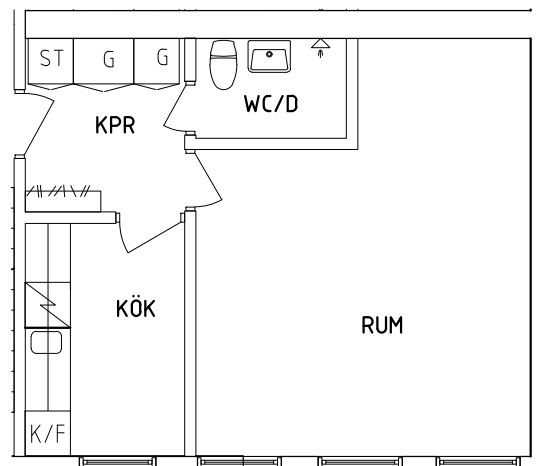

PLAN

SEKTION

NORR

ORIENTERINGSFIGUR

- | | | | |
|--|-----------|--|--------------|
| | Garderoab | | Spis |
| | Linneskåp | | Kyl och Frys |
| | Städsåp | | Tvättmaskin |

SKALA 1:100

VISS AVVIKELSE KAN FÖREKOMMA

FRIBO

Parkvägen 5B 1103

2023.06.20

Plan 2

1 RoK, 36 m²

105-06-216

PLAN

SEKTION

2023.06.20

Plan 2

1 RoK, 36 m²

105-06-215

PLAN

SEKTION

NORR

ORIENTERINGSFIGUR