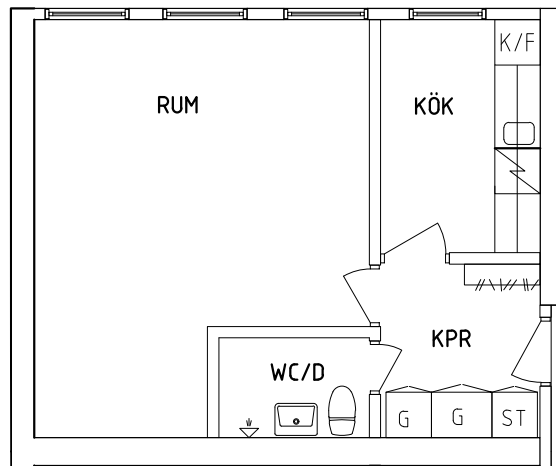

FRIBO

Parkvägen 5A 1002

2023.06.20

Plan 1

1 RoK, 36 m²

105-06-104

PLAN

NORR

ORIENTERINGSFIGUR

	Garderob		Spis
	Linneskåp		Kyl och Frys
	Städsåp		Tvättmaskin

SKALA 1:100

VISS AVVIKELSE KAN FÖREKOMMA