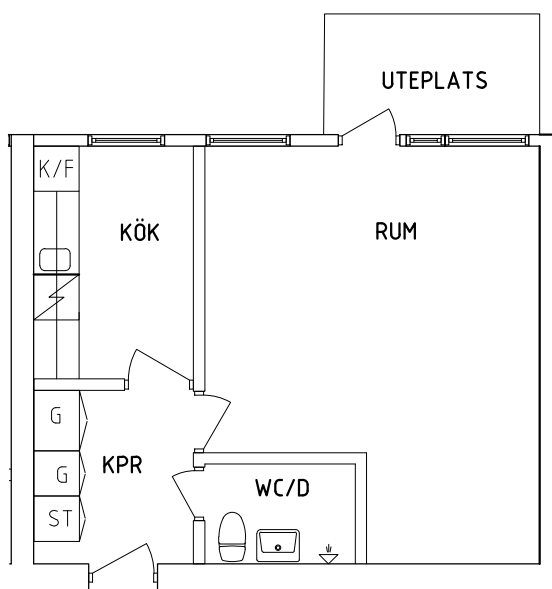

FRIBO

Parkvägen 5B 0902

2023.06.20

Plan 0 (Sutterängvåning)

1 RoK, 36 m²

105-06-010

PLAN

SEKTION