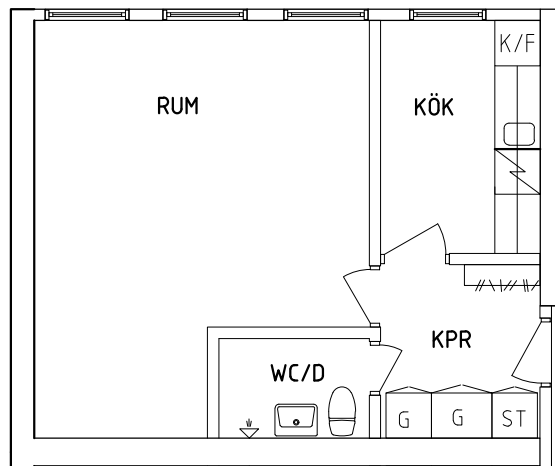

1 RoK, 36 m²

105-06-207

PLAN

SEKTION

NORR

ORIENTERINGSFIGUR

- | | | | |
|----|-----------|------|--------------|
| G | Garderob | Spis | |
| L | Linneskåp | K/F | Kyl och Frys |
| ST | Städsåp | TM | Tvättmaskin |