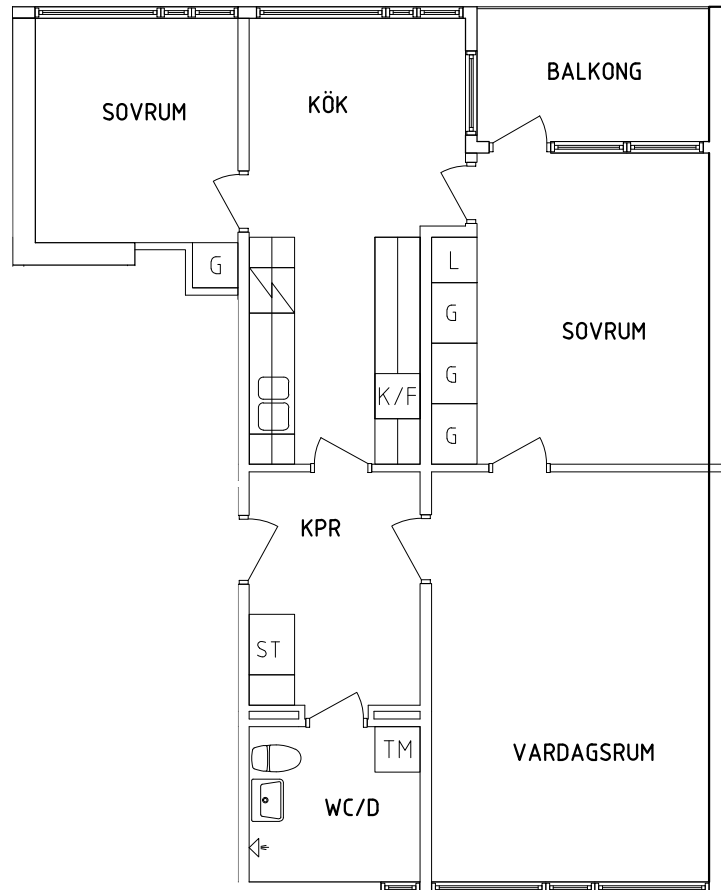

3 RoK, 72 m²

105-01-203

PLAN

SEKTION

NORR

ORIENTERINGSFIGUR

- G Garderob
- L Linneskåp
- ST Städskåp

- Spis
- K/F Kyl och Frys
- TM Tvättmaskin

2 RoK, 62 m²

105-01-207

PLAN

SEKTION

- G Garderob
- L Linneskåp
- ST Städskåp

- Spis
- K/F Kyl och Frys
- TM Tvättmaskin

NORR

ORIENTERINGSFIGUR

SKALA 1:100

VISS AVVIKELSE KAN FÖREKOMMA

FRIBO

Tärnavägen 10B 1102

Plan 2

3 RoK, 72 m²

105-01-208

2023.06.20

PLAN

SEKTION

- G Garderob
- L Linneskåp
- ST Städskåp

- Spis
- K/F Kyl och Frys
- TM Tvättmaskin

NORR

ORIENTERINGSFIGUR

SKALA 1:100

VISS AVVIKELSE KAN FÖREKOMMA