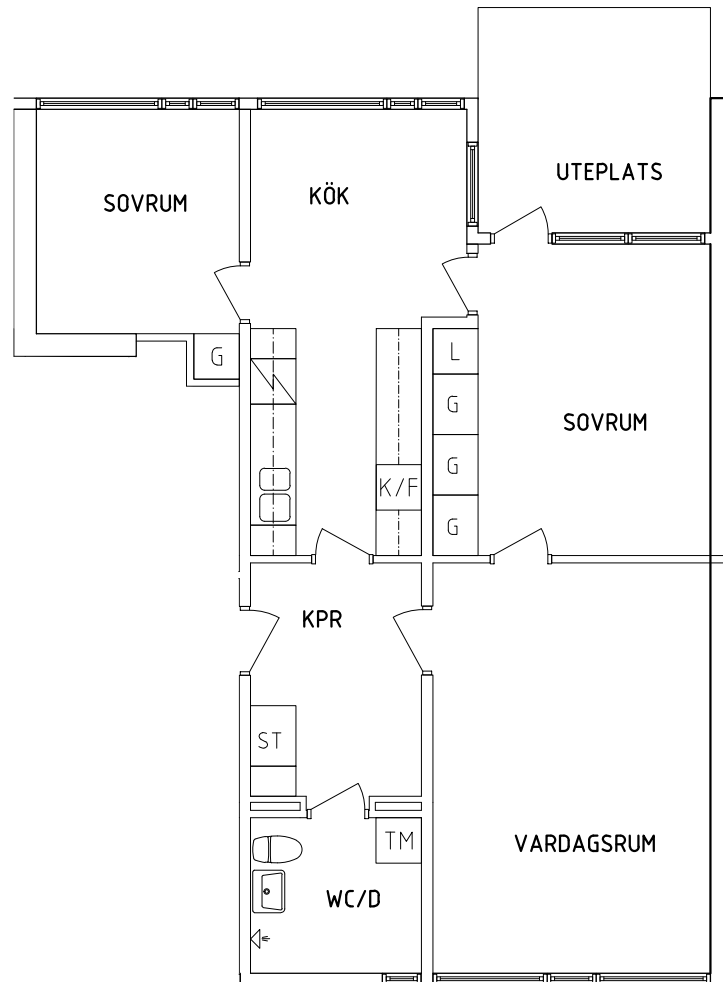

SEKTION

PLAN

- G Garderob
- L Linneskåp
- ST Städskåp

- Spis
- K/F Kyl och Frys
- TM Tvättmaskin

NORR

ORIENTERINGSFIGUR

SKALA 1:100

VISS AVVIKELSE KAN FÖREKOMMA

FRIBO

Tärnavägen 10B 1001

2023.06.20

Plan 1

2 RoK, 62 m²

105-01-105

SEKTION

PLAN

- G Garderob
- L Linneskåp
- ST Städskåp

- Spis
- K/F Kyl och Frys
- TM Tvättmaskin

NORR

ORIENTERINGSFIGUR

SKALA 1:100

VISS AVVIKELSE KAN FÖREKOMMA

FRIBO

Tärnavägen 10B 1002

2023.06.20

Plan 1

3 RoK, 72 m²

105-01-106

SEKTION

PLAN

- G Garderob
- L Linneskåp
- ST Städskåp

- Spis
- K/F Kyl och Frys
- TM Tvättmaskin