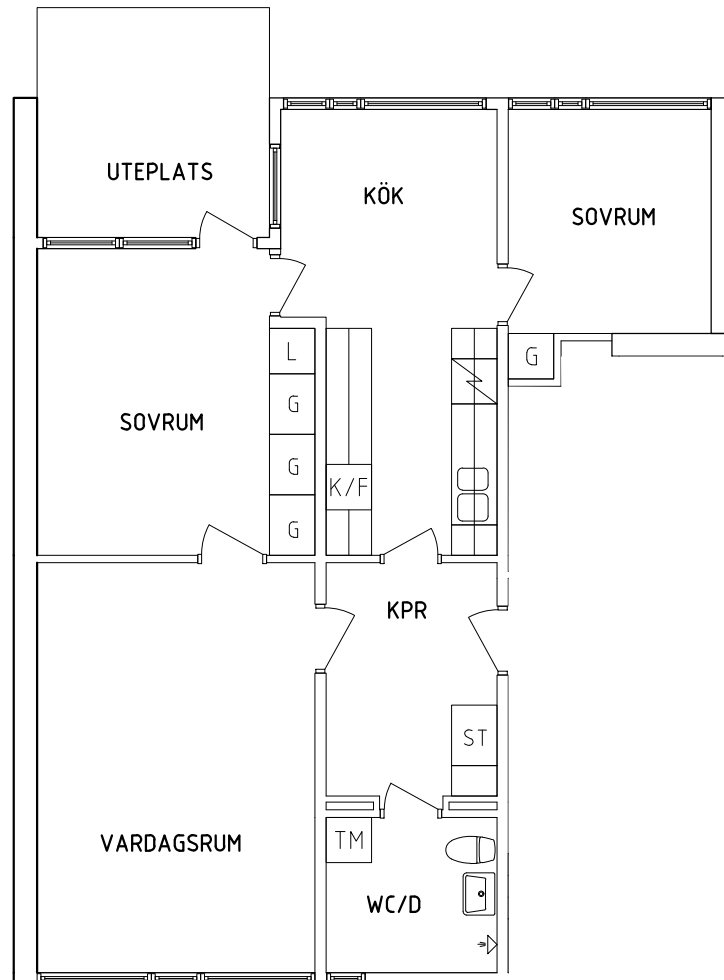

FRIBO

Tärnavägen 10A 1001

2023.06.20

Plan 1

3 RoK, 72 m²

105-01-101

PLAN

SEKTION

- G Garderob
- L Linneskåp
- ST Städskåp

- Spis
- K/F Kyl och Frys
- TM Tvättmaskin

NORR

ORIENTERINGSFIGUR

SKALA 1:100

VISS AVVIKELSE KAN FÖREKOMMA

FRIBO

Tärnavägen 10A 1002

2023.06.20

Plan 1

2 RoK, 62 m²

105-01-102

SEKTION

PLAN

- G Garderob
- L Linneskåp
- ST Städskåp

- Spis
- K/F Kyl och Frys
- TM Tvättmaskin

3 RoK, 72 m²

105-01-203

PLAN

SEKTION

NORR

ORIENTERINGSFIGUR

- G Garderob
- L Linneskåp
- ST Städskåp

- Spis
- K/F Kyl och Frys
- TM Tvättmaskin