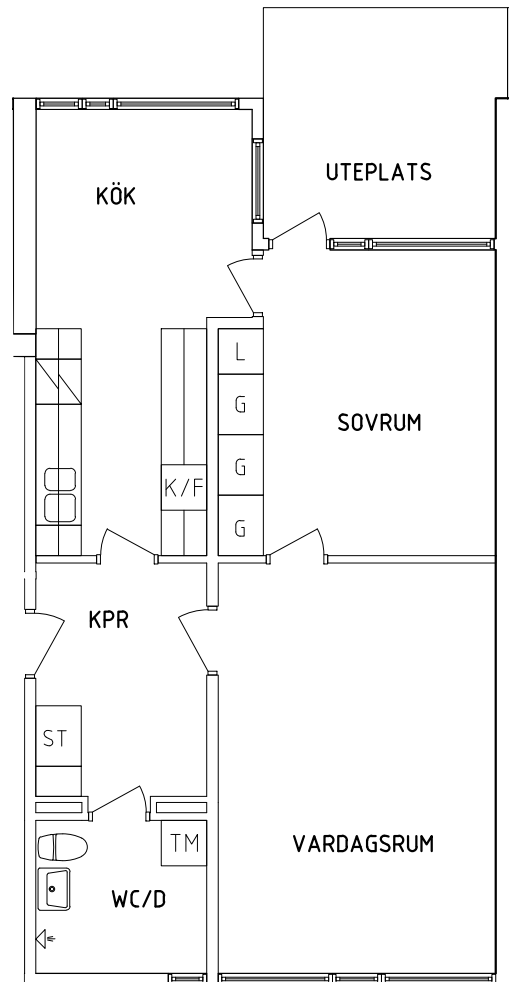

FRIBO

Tärnavägen 10A 1001

2023.06.20

Plan 1

3 RoK, 72 m²

105-01-101

PLAN

SEKTION

- G Garderob
- L Linneskåp
- ST Städskåp

- Spis
- K/F Kyl och Frys
- TM Tvättmaskin

NORR

ORIENTERINGSFIGUR

SKALA 1:100

VISS AVVIKELSE KAN FÖREKOMMA

FRIBO

Tärnavägen 10A 1002

2023.06.20

Plan 1

2 RoK, 62 m²

105-01-102

SEKTION

PLAN

- G Garderob
- L Linneskåp
- ST Städskåp

- Spis
- K/F Kyl och Frys
- TM Tvättmaskin

3 RoK, 72 m²

105-01-203

PLAN

SEKTION

NORR

ORIENTERINGSFIGUR

- G Garderob
- L Linneskåp
- ST Städskåp

- Spis
- K/F Kyl och Frys
- TM Tvättmaskin