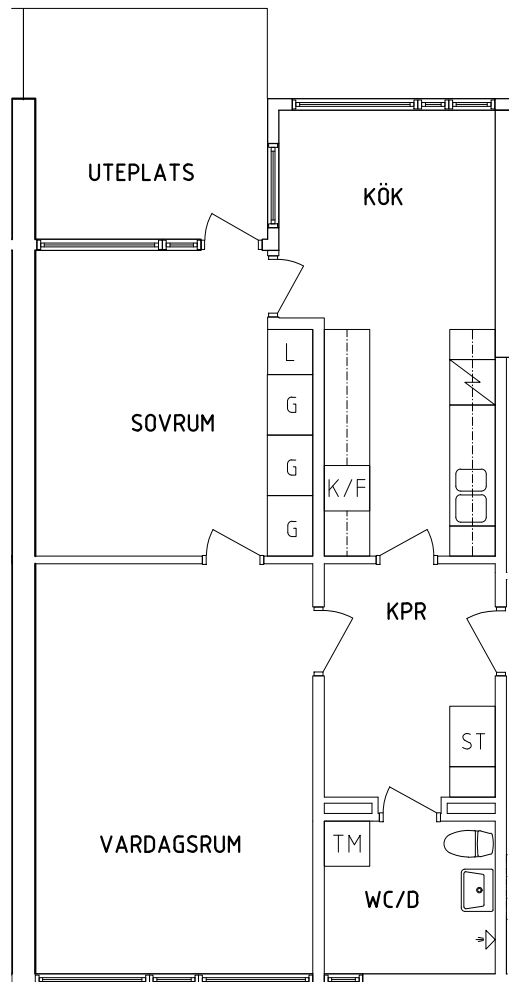

SEKTION

PLAN

- G Garderob
- L Linneskåp
- ST Städskåp

- Spis
- K/F Kyl och Frys
- TM Tvättmaskin

NORR

ORIENTERINGSFIGUR

SKALA 1:100

VISS AVVIKELSE KAN FÖREKOMMA

FRIBO

Tärnavägen 10B 1001

2023.06.20

Plan 1

2 RoK, 62 m²

105-01-105

SEKTION

PLAN

- G Garderob
- L Linneskåp
- ST Städskåp

- Spis
- K/F Kyl och Frys
- TM Tvättmaskin

NORR

ORIENTERINGSFIGUR

SKALA 1:100

VISS AVVIKELSE KAN FÖREKOMMA

FRIBO

Tärnavägen 10B 1002

2023.06.20

Plan 1

3 RoK, 72 m²

105-01-106

SEKTION

PLAN

- G Garderob
- L Linneskåp
- ST Städskåp

- Spis
- K/F Kyl och Frys
- TM Tvättmaskin