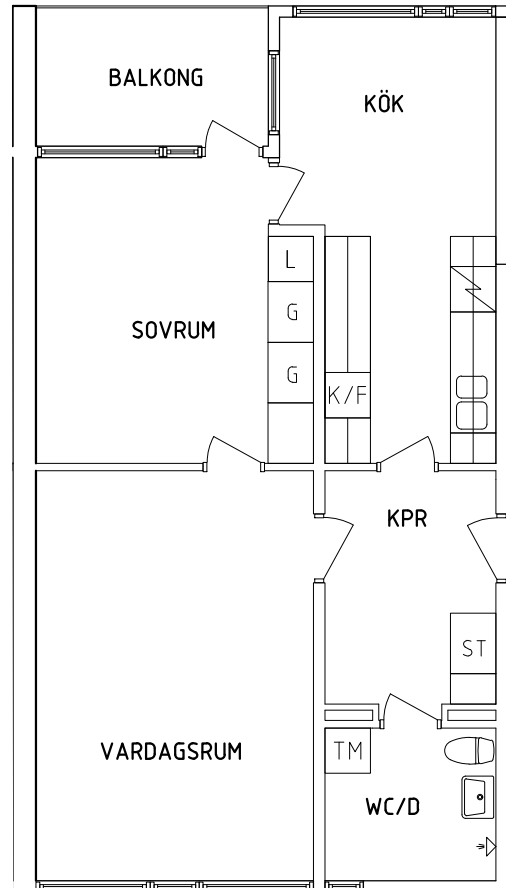

3 RoK, 72 m²

105-01-203

PLAN

SEKTION

NORR

ORIENTERINGSFIGUR

- G Garderob
- L Linneskåp
- ST Städskåp

- Spis
- K/F Kyl och Frys
- TM Tvättmaskin

2023.06.20

Plan 1

3 RoK, 72 m²

105-01-106

SEKTION

PLAN

- G Garderob
- L Linneskåp
- ST Städskåp

- Spis
- K/F Kyl och Frys
- TM Tvättmaskin

NORR

ORIENTERINGSFIGUR

SKALA 1:100

VISS AVVIKELSE KAN FÖREKOMMA

FRIBO

Tärnavägen 10B 1101

2023.06.20

Plan 2

2 RoK, 62 m²

105-01-207

PLAN

SEKTION

- G Garderob
- L Linneskåp
- ST Städskåp

- Spis
- K/F Kyl och Frys
- TM Tvättmaskin

NORR

ORIENTERINGSFIGUR