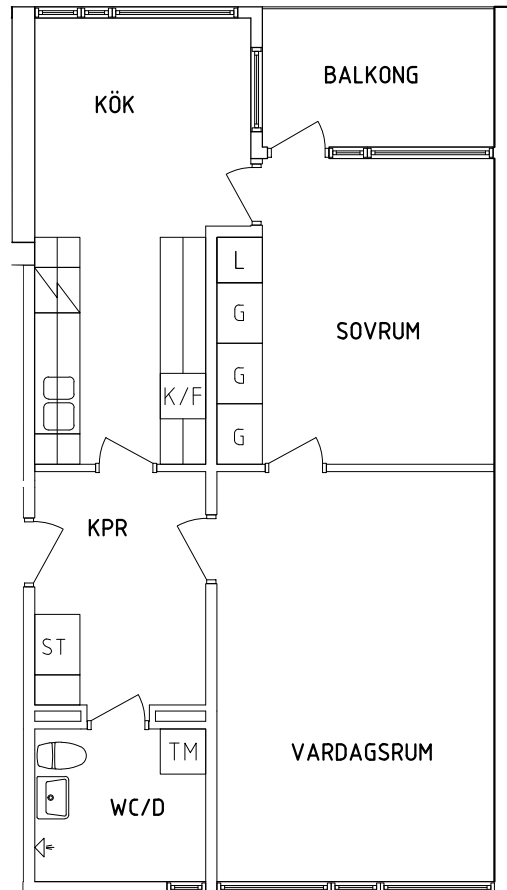

3 RoK, 72 m²

105-01-203

PLAN

SEKTION

NORR

ORIENTERINGSFIGUR

- G Garderob
- L Linneskåp
- ST Städskåp

- Spis
- K/F Kyl och Frys
- TM Tvättmaskin

SKALA 1:100

VISS AVVIKELSE KAN FÖREKOMMA

FRIBO

Tärnavägen 10A 1102

2023.06.20

Plan 2

2 RoK, 62 m²

105-01-204

SEKTION

PLAN

- G Garderob
- L Linneskåp
- ST Städskåp

- Spis
- K/F Kyl och Frys
- TM Tvättmaskin

NORR

ORIENTERINGSFIGUR

SKALA 1:100

VISS AVVIKELSE KAN FÖREKOMMA

FRIBO

Tärnavägen 10B 1001

2023.06.20

Plan 1

2 RoK, 62 m²

105-01-105

SEKTION

PLAN