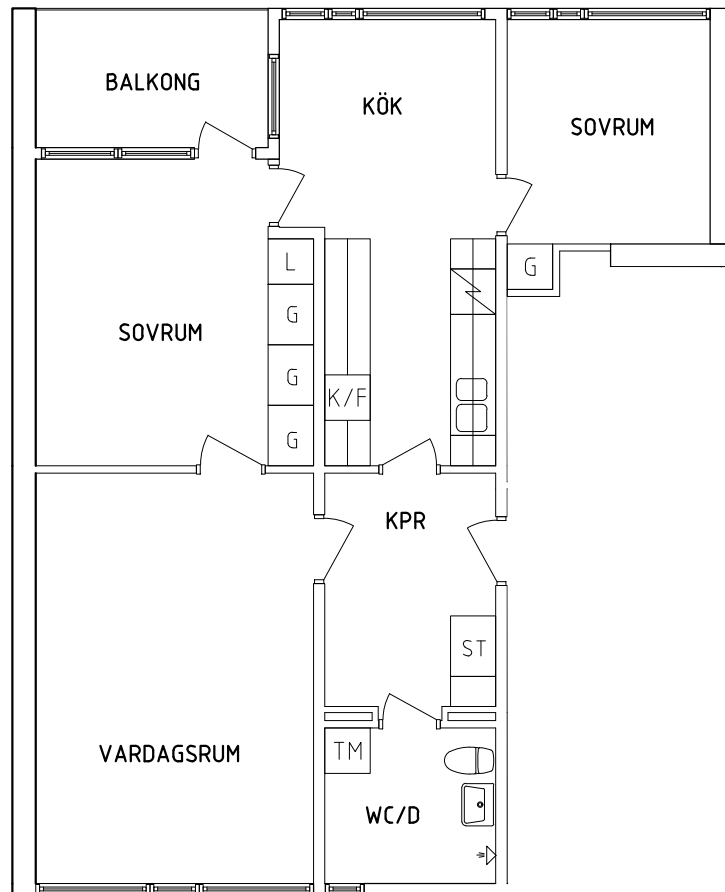

2023.06.20

Plan 1

2 RoK, 62 m²

105-01-102

SEKTION

PLAN

- G Garderob
- L Linneskåp
- ST Städskåp

- Spis
- K/F Kyl och Frys
- TM Tvättmaskin

NORR

ORIENTERINGSFIGUR

SKALA 1:100

VISS AVVIKELSE KAN FÖREKOMMA

FRIBO

Tärnavägen 10A 1101

2023.06.20

Plan 2

3 RoK, 72 m²

105-01-203

PLAN

SEKTION

NORR

ORIENTERINGSFIGUR

- G Garderob
- L Linneskåp
- ST Städskåp

- Spis
- K/F Kyl och Frys
- TM Tvättmaskin

SKALA 1:100

VISS AVVIKELSE KAN FÖREKOMMA

FRIBO

Tärnavägen 10A 1102

2023.06.20

Plan 2

2 RoK, 62 m²

105-01-204