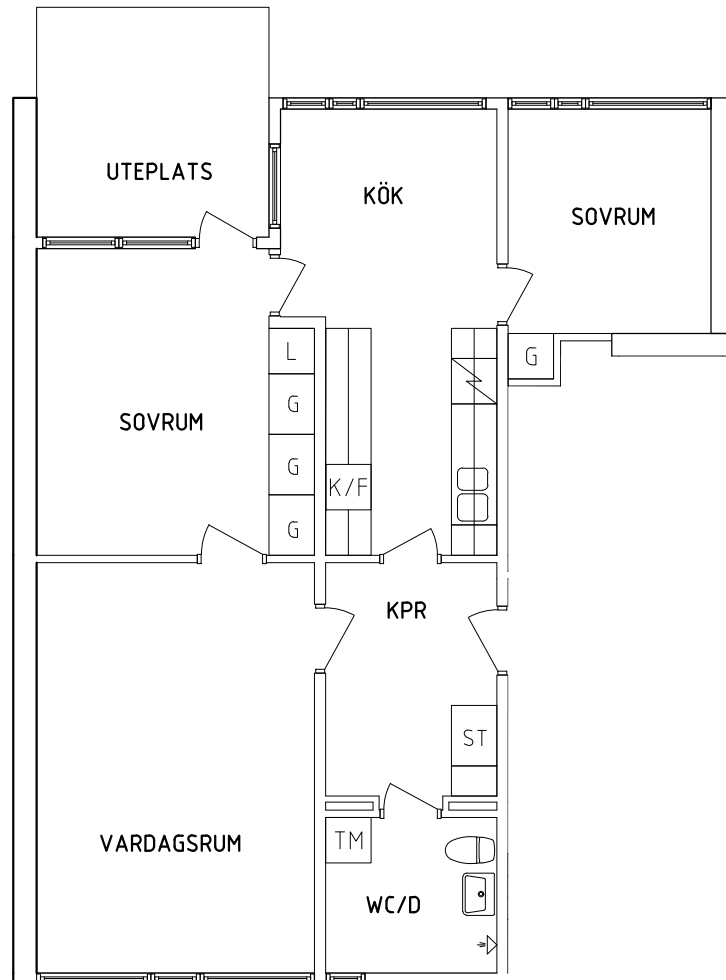

# FRIBO

Tärnavägen 10C 1001

2023.06.20

Plan 1

3 RoK, 72 m<sup>2</sup>

105-02-101

SEKTION

PLAN

- G Garderob
- L Linneskåp
- ST Städsåp

- Spis
- K/F Kyl och Frys
- TM Tvättmaskin

NORR

ORIENTERINGSFIGUR

SKALA 1:100

VISS AVVIKELSE KAN FÖREKOMMA

# FRIBO

Tärnavägen 10C 1002

2023.06.20

Plan 1

2 RoK, 62 m<sup>2</sup>

105-02-102

SEKTION

PLAN