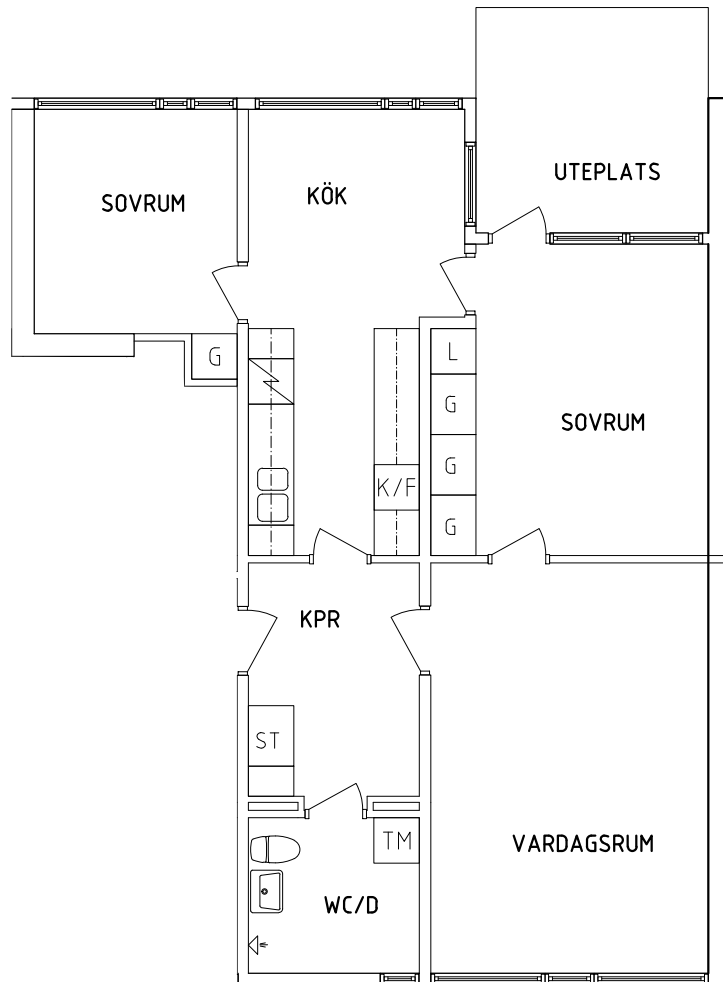

- G Garderob
- L Linneskåp
- ST Städskåp

- Spis
- K/F Kyl och Frys
- TM Tvättmaskin

NORR

ORIENTERINGSFIGUR

SKALA 1:100

VISS AVVIKELSE KAN FÖREKOMMA

# FRIBO

Tärnavägen 10D 1002

2023.06.20

Plan 1

3 RoK, 72 m<sup>2</sup>

105-02-106

PLAN

SEKTION