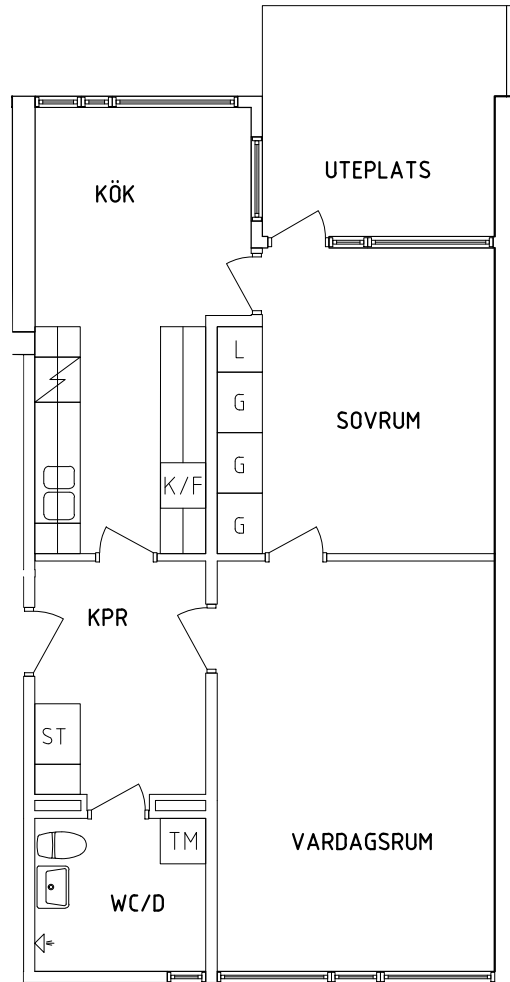

- G Garderob
- L Linneskåp
- ST Städsåp

- Spis
- K/F Kyl och Frys
- TM Tvättmaskin

NORR

ORIENTERINGSFIGUR

SKALA 1:100

VISS AVVIKELSE KAN FÖREKOMMA

# FRIBO

Tärnavägen 10C 1002

2023.06.20

Plan 1

2 RoK, 62 m<sup>2</sup>

105-02-102

SEKTION

PLAN

# FRIBO

Tärnavägen 10C 1101

2023.06.20

Plan 2

3 RoK, 72 m<sup>2</sup>

105-02-203

PLAN

SEKTION