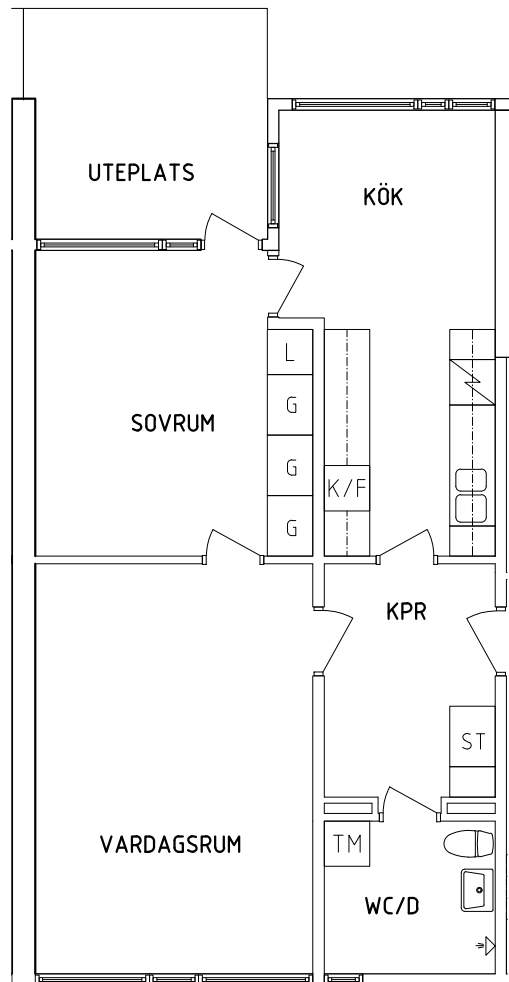

NORR

ORIENTERINGSFIGUR

- G Garderob
- L Linneskåp
- ST Städskåp

- Spis
- K/F Kyl och Frys
- TM Tvättmaskin

SKALA 1:100

VISS AVVIKELSE KAN FÖREKOMMA

# FRIBO

Tärnavägen 10D 1001

2023.06.20

Plan 1

2 RoK, 62 m<sup>2</sup>

105-02-105

SEKTION

PLAN

- G Garderob
- L Linneskåp
- ST Städskåp

- Spis
- K/F Kyl och Frys
- TM Tvättmaskin

NORR

ORIENTERINGSFIGUR

SKALA 1:100

VISS AVVIKELSE KAN FÖREKOMMA

# FRIBO

Tärnavägen 10D 1002

2023.06.20

Plan 1

3 RoK, 72 m<sup>2</sup>

105-02-106

PLAN

SEKTION