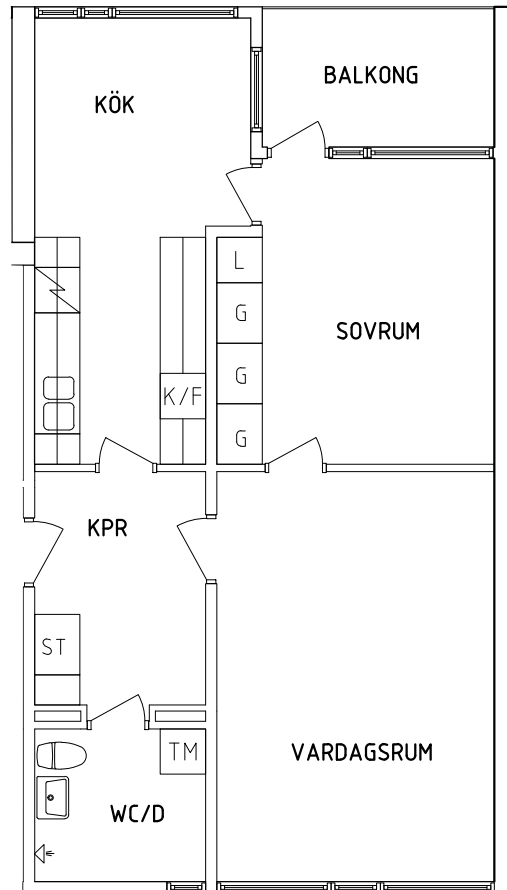

NORR

ORIENTERINGSFIGUR

- |  |           |  |              |
|--|-----------|--|--------------|
|  | Garderob  |  | Spis         |
|  | Linneskåp |  | Kyl och Frys |
|  | Städsåp   |  | Tvättmaskin  |

SKALA 1:100

# FRIBO

Tärnavägen 10C 1102

2023.06.20

Plan 2

2 RoK, 62 m<sup>2</sup>

105-02-204

SEKTION

PLAN

NORR

ORIENTERINGSFIGUR

- G Garderob
- L Linneskåp
- ST Städskåp

- Spis
- K/F Kyl och Frys
- TM Tvättmaskin

SKALA 1:100

VISS AVVIKELSE KAN FÖREKOMMA

# FRIBO

Tärnavägen 10D 1001

2023.06.20

Plan 1

2 RoK, 62 m<sup>2</sup>

105-02-105

SEKTION

PLAN