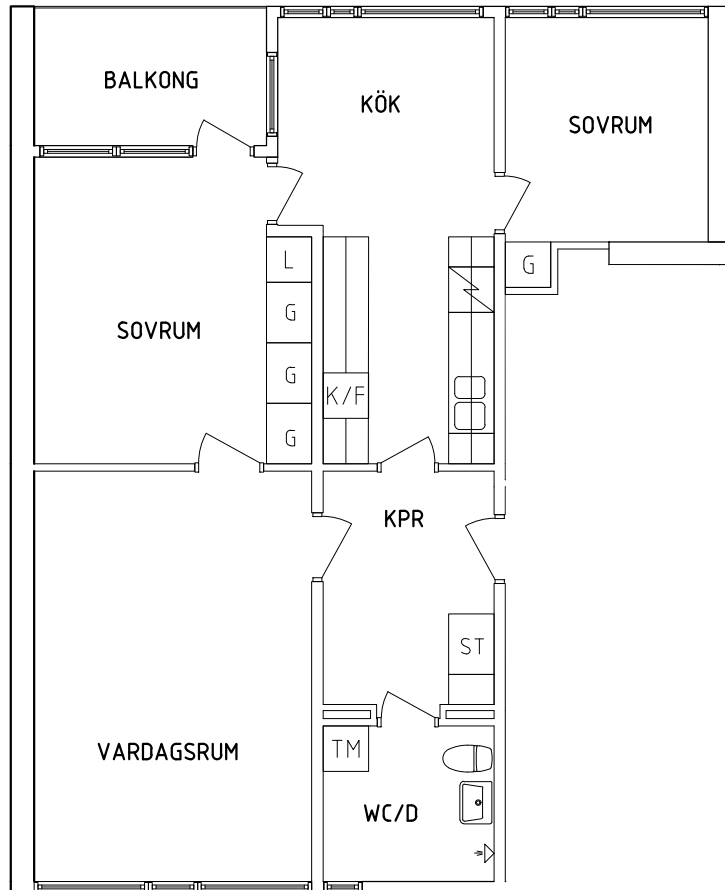

- G Garderob
- L Linneskåp
- ST Städsåp

- Spis
- K/F Kyl och Frys
- TM Tvättmaskin

NORR

ORIENTERINGSFIGUR

SKALA 1:100

VISS AVVIKELSE KAN FÖREKOMMA

# FRIBO

Tärnavägen 10C 1101

2023.06.20

Plan 2

3 RoK, 72 m<sup>2</sup>

105-02-203

PLAN

SEKTION

NORR

ORIENTERINGSFIGUR

- |  |           |  |              |
|--|-----------|--|--------------|
|  | Garderob  |  | Spis         |
|  | Linneskåp |  | Kyl och Frys |
|  | Städsåp   |  | Tvättmaskin  |

SKALA 1:100