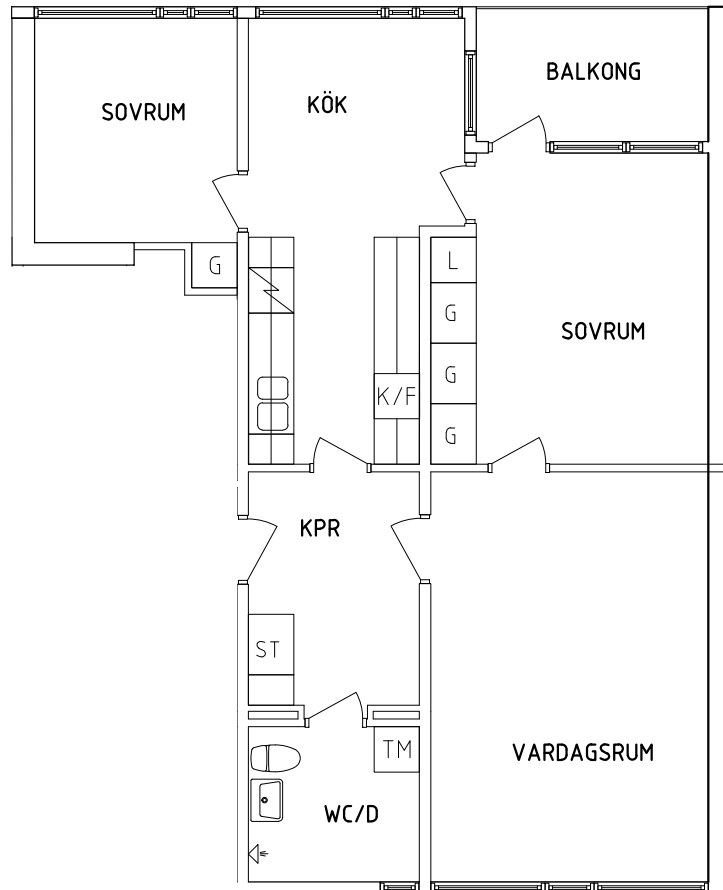

# FRIBO

Tärnavägen 10D 1102

2023.06.20

Plan 2

3 RoK, 72 m<sup>2</sup>

105-02-208

SEKTION

PLAN

NORR

ORIENTERINGSFIGUR

	Gardero		Spis
	Linneskåp		Kyl och Frys
	Städsåp		Tvättmaskin

SKALA 1:100

VISS AVVIKELSE KAN FÖREKOMMA