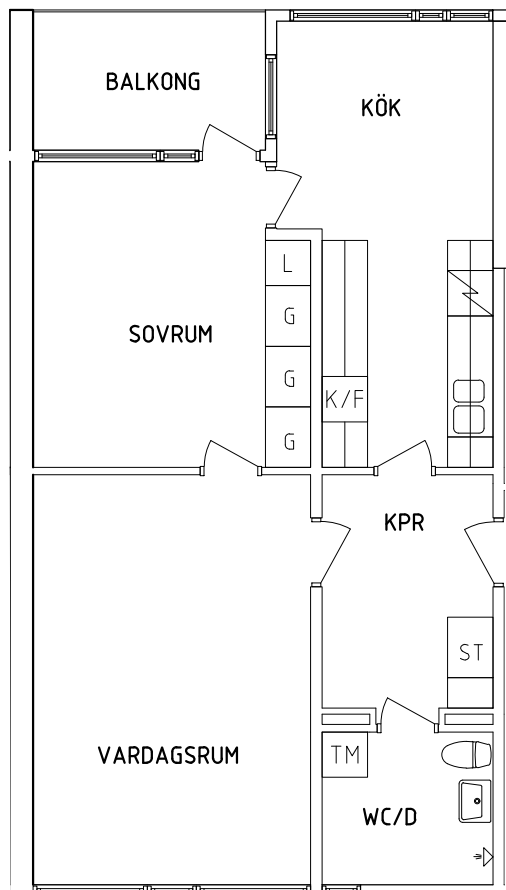

# FRIBO

Tärnavägen 10D 1002

2023.06.20

Plan 1

3 RoK, 72 m<sup>2</sup>

105-02-106

PLAN

SEKTION

- G Garderob
- L Linneskåp
- ST Städskåp

- Spis
- K/F Kyl och Frys
- TM Tvättmaskin

NORR

ORIENTERINGSFIGUR

SKALA 1:100

VISS AVVIKELSE KAN FÖREKOMMA

# FRIBO

Tärnavägen 10D 1101

2023.06.20

Plan 2

2 RoK, 62 m<sup>2</sup>

105-02-207

PLAN

SEKTION

NORR

ORIENTERINGSFIGUR

G Garderob

L Linneskåp

ST Städsåp

Spis

K/F Kyl och Frys

TM Tvättmaskin