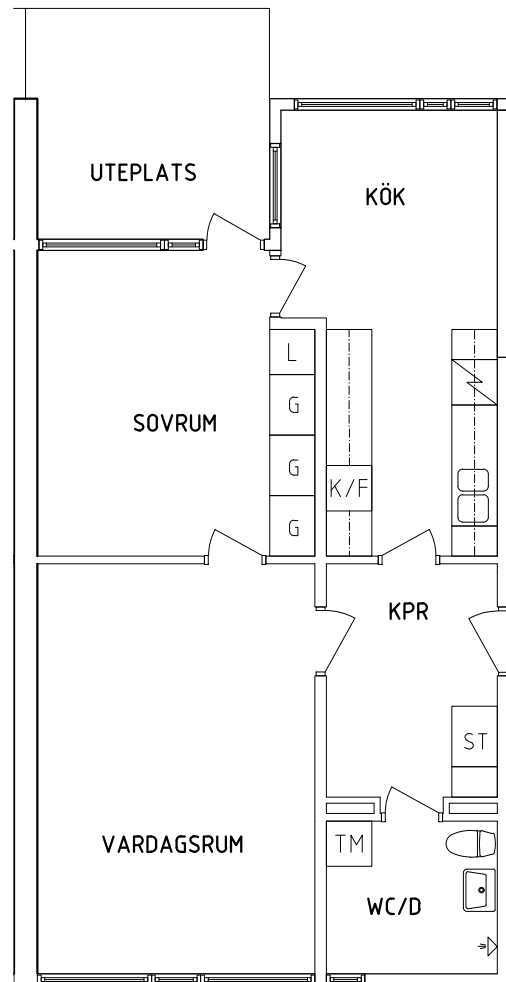

NORR

ORIENTERINGSFIGUR

- G Garderob
- L Linneskåp
- ST Städskåp

- Spis
- K/F Kyl och Frys
- TM Tvättmaskin

SKALA 1:100

VISS AVVIKELSE KAN FÖREKOMMA

# FRIBO

Tärnavägen 10F 1001

2023.06.20

Plan 1

2 RoK, 62 m<sup>2</sup>

105-03-105

SEKTION

PLAN

- G Garderob
- L Linneskåp
- ST Städsåp

- Spis
- K/F Kyl och Frys
- TM Tvättmaskin

NORR

ORIENTERINGSFIGUR

SKALA 1:100

VISS AVVIKELSE KAN FÖREKOMMA

# FRIBO

Tärnavägen 10F 1002

2023.06.20

Plan 1

3 RoK, 72 m<sup>2</sup>

105-03-106

SEKTION

PLAN