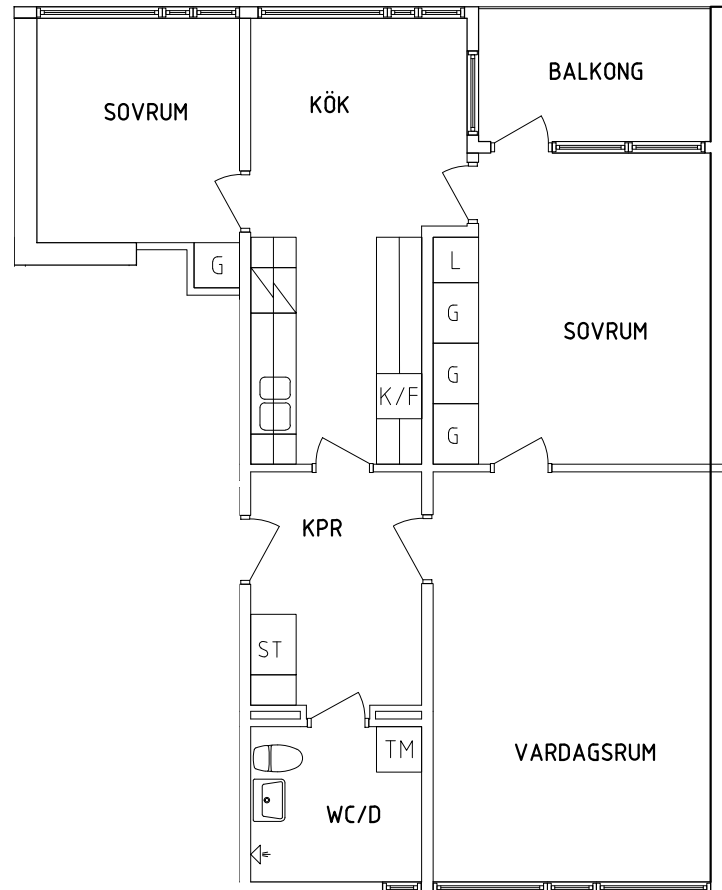

NORR

ORIENTERINGSFIGUR

G

Garderob

Spis

L

Linneskåp

Kyl och Frys

- G Garderob
- L Linneskåp
- ST Städskåp

- Spis
- K/F Kyl och Frys
- TM Tvättmaskin

NORR

ORIENTERINGSFIGUR

SKALA 1:100

VISS AVVIKELSE KAN FÖREKOMMA

# FRIBO

Tärnavägen 10E 1101

2023.06.20

Plan 2

3 RoK, 72 m<sup>2</sup>

105-03-208

PLAN

SEKTION

NORR

ORIENTERINGSFIGUR

- G Garderob
- L Linneskåp
- ST Städskåp

- / Spis
- K/F Kyl och Frys
- TM Tvättmaskin

SKALA 1:100

VISS AVVIKELSE KAN FÖREKOMMA