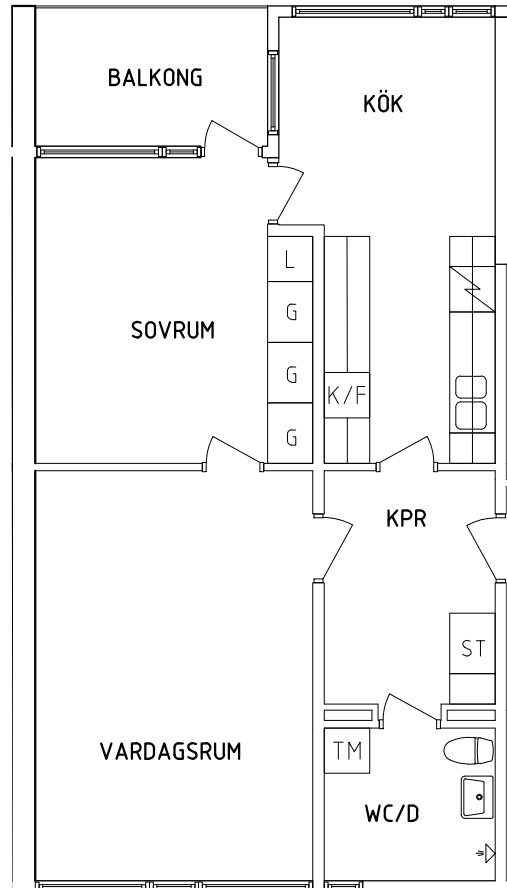

NORR

ORIENTERINGSFIGUR

G

Garderob

Spis

L

Linneskåp

Kyl och Frys

# FRIBO

Tärnavägen 10F 1102

2023.06.20

Plan 2

2 RoK, 62 m<sup>2</sup>

105-03-207

PLAN

SEKTION

- G Garderob
- L Linneskåp
- ST Städskåp

- Spis
- K/F Kyl och Frys
- TM Tvättmaskin

NORR

ORIENTERINGSFIGUR

SKALA 1:100

VISS AVVIKELSE KAN FÖREKOMMA