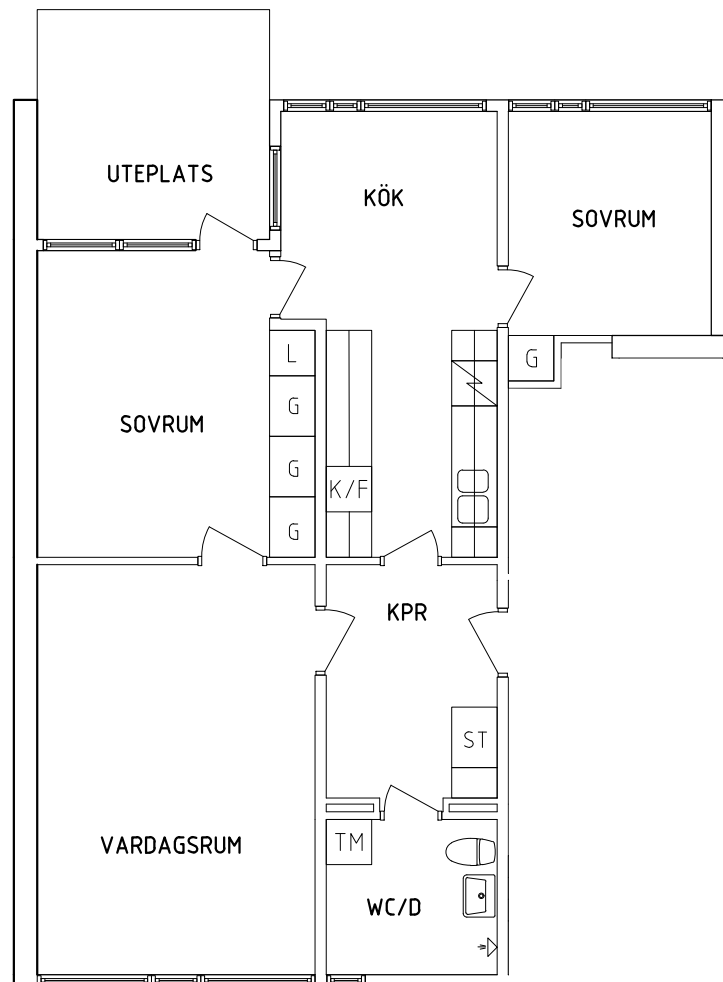

# FRIBO

Tärnavägen 10E 1001

2023.06.20

Plan 1

3 RoK, 72 m<sup>2</sup>

105-03-101

SEKTION

PLAN

NORR

ORIENTERINGSFIGUR

- |           |              |
|-----------|--------------|
| Garderob  | Spis         |
| Linneskåp | Kyl och Frys |
| Städskåp  | Tvättmaskin  |

SKALA 1:100

VISS AVVIKELSE KAN FÖREKOMMA

# FRIBO

Tärnavägen 10E 1002

2023.06.20

Plan 1

2 RoK, 62 m<sup>2</sup>

105-03-102

SEKTION

PLAN