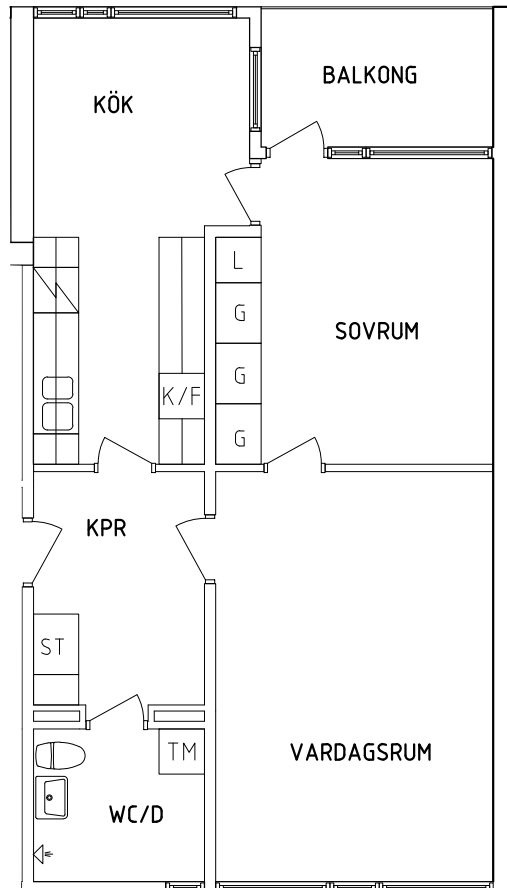

NORR

ORIENTERINGSFIGUR

- G Garderob
- L Linneskåp
- ST Städskåp

- Spis
- K/F Kyl och Frys
- TM Tvättmaskin

SKALA 1:100

VISS AVVIKELSE KAN FÖREKOMMA

# FRIBO

Tärnavägen 10E 1102

2023.06.20

Plan 2

2 RoK, 62 m<sup>2</sup>

105-03-204

SEKTION

PLAN

# FRIBO

Tärnavägen 10F 1001

2023.06.20

Plan 1

2 RoK, 62 m<sup>2</sup>

105-03-105

SEKTION

PLAN