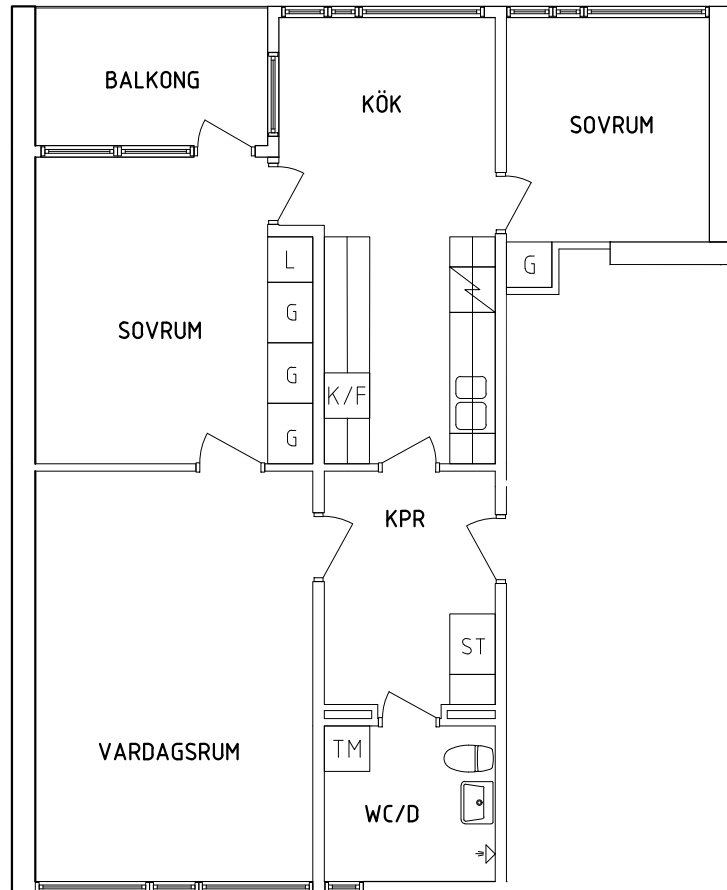

- G Garderob
- L Linneskåp
- ST Städsåp

- / Spis
- K/F Kyl och Frys
- TM Tvättmaskin

NORR

ORIENTERINGSFIGUR

SKALA 1:100

VISS AVVIKELSE KAN FÖREKOMMA

# FRIBO

Tärnavägen 10E 1101

2023.06.20

Plan 2

3 RoK, 72 m<sup>2</sup>

105-03-203

PLAN

SEKTION

NORR

ORIENTERINGSFIGUR

- G Garderob
- L Linneskåp
- ST Städskåp

- Spis
- K/F Kyl och Frys
- TM Tvättmaskin

SKALA 1:100

VISS AVVIKELSE KAN FÖREKOMMA

# FRIBO

Tärnavägen 10E 1102

2023.06.20

Plan 2

2 RoK, 62 m<sup>2</sup>

105-03-204

SEKTION

PLAN