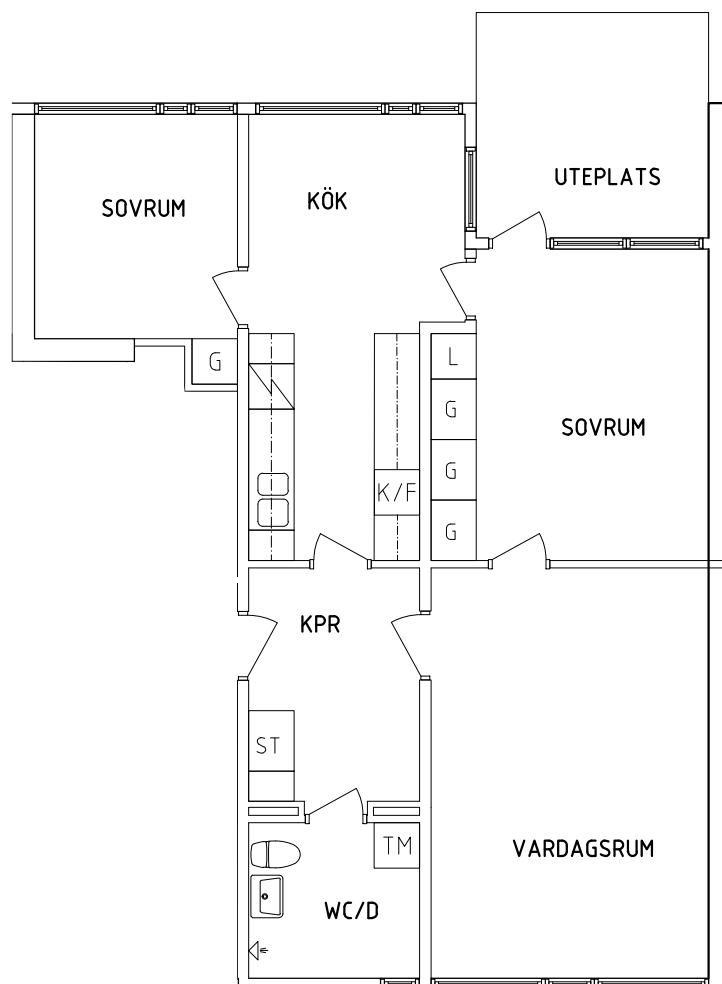

- G Garderob
- L Linneskåp
- ST Städsåp

- Spis
- K/F Kyl och Frys
- TM Tvättmaskin

NORR

ORIENTERINGSFIGUR

SKALA 1:100

VISS AVVIKELSE KAN FÖREKOMMA

# FRIBO

Tärnavägen 10F 1002

2023.06.20

Plan 1

3 RoK, 72 m<sup>2</sup>

105-03-106

SEKTION

PLAN

NORR

ORIENTERINGSFIGUR

G

Garderob

Spis

L

Linneskåp

Kyl och Frys