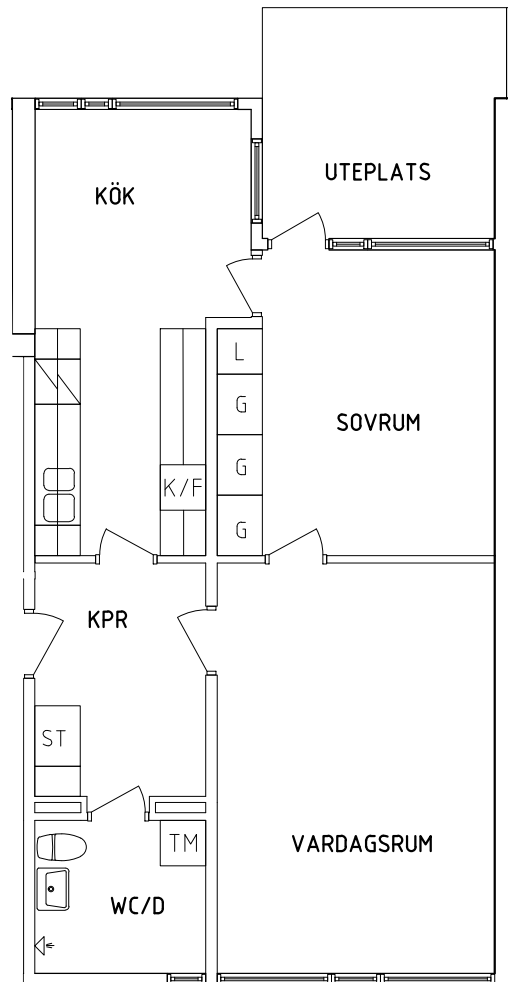

NORR

ORIENTERINGSFIGUR

- |           |              |
|-----------|--------------|
| Garderob  | Spis         |
| Linneskåp | Kyl och Frys |
| Städskåp  | Tvättmaskin  |

SKALA 1:100

VISS AVVIKELSE KAN FÖREKOMMA

# FRIBO

Tärnavägen 10E 1002

2023.06.20

Plan 1

2 RoK, 62 m<sup>2</sup>

105-03-102

SEKTION

PLAN

- G Garderob
- L Linneskåp
- ST Städsåp

- / Spis
- K/F Kyl och Frys
- TM Tvättmaskin

NORR

ORIENTERINGSFIGUR

SKALA 1:100

VISS AVVIKELSE KAN FÖREKOMMA

# FRIBO

Tärnavägen 10E 1101

2023.06.20

Plan 2

3 RoK, 72 m<sup>2</sup>

105-03-203

PLAN

SEKTION