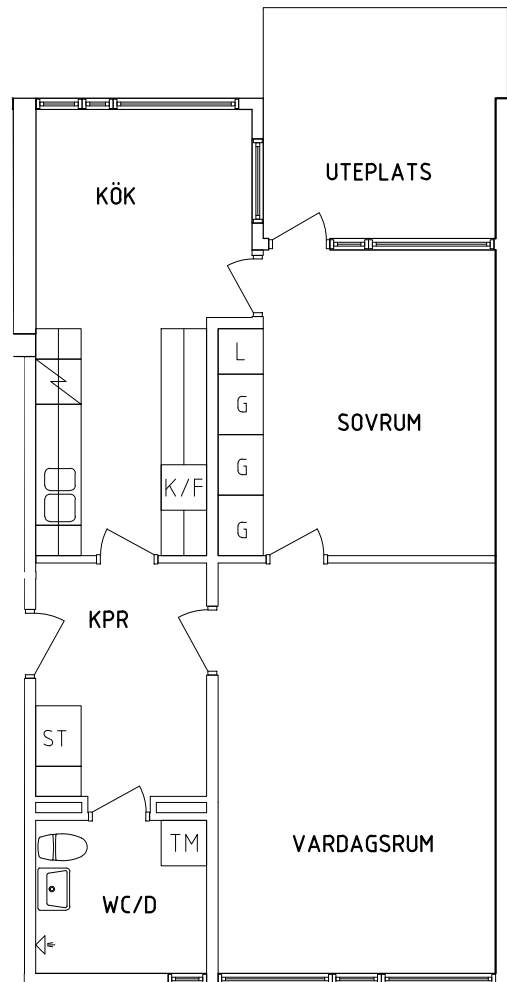

FRIBO

Tärnavägen 10G 1001

2023.06.20

Plan 1

3 RoK, 72 m²

105-04-101

PLAN

SEKTION

NORR

ORIENTERINGSFIGUR

- | | | | |
|--|-----------|--|--------------|
| | Garderob | | Spis |
| | Linneskåp | | Kyl och Frys |
| | Städsåp | | Tvättmaskin |

SKALA 1:100

VISS AVVIKELSE KAN FÖREKOMMA

FRIBO

Tärnavägen 10G 1002

2023.06.20

Plan 1

2 RoK, 62 m²

105-04-102

SEKTION

PLAN

NORR

ORIENTERINGSFIGUR

3 RoK, 72 m²

105-04-203

PLAN

SEKTION

NORR

ORIENTERINGSFIGUR

- G Garderob
- L Linneskåp
- ST Städskåp

- Spis
- K/F Kyl och Frys
- TM Tvättmaskin