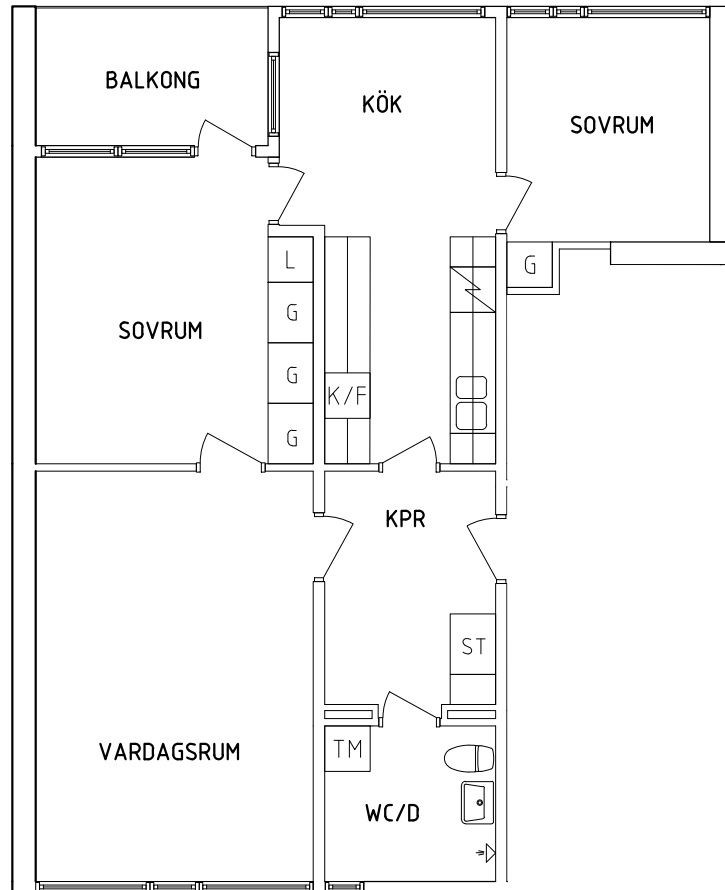

NORR

ORIENTERINGSFIGUR

- | | | | |
|--|-----------|--|--------------|
| | Garderob | | Spis |
| | Linneskåp | | Kyl och Frys |
| | Städsåp | | Tvättmaskin |

SKALA 1:100

VISS AVVIKELSE KAN FÖREKOMMA

FRIBO

Tärnavägen 10G 1002

2023.06.20

Plan 1

2 RoK, 62 m²

105-04-102

SEKTION

PLAN

NORR

ORIENTERINGSFIGUR

- G Garderob
- L Linneskåp
- ST Städskåp

- Spis
- K/F Kyl och Frys
- TM Tvättmaskin

SKALA 1:100

VISS AVVIKELSE KAN FÖREKOMMA

FRIBO

Tärnavägen 10G 1101

2023.06.20

Plan 2

3 RoK, 72 m²

105-04-203

PLAN

SEKTION

NORR

ORIENTERINGSFIGUR

- G Garderob
- L Linneskåp
- ST Städskåp

- Spis
- K/F Kyl och Frys
- TM Tvättmaskin