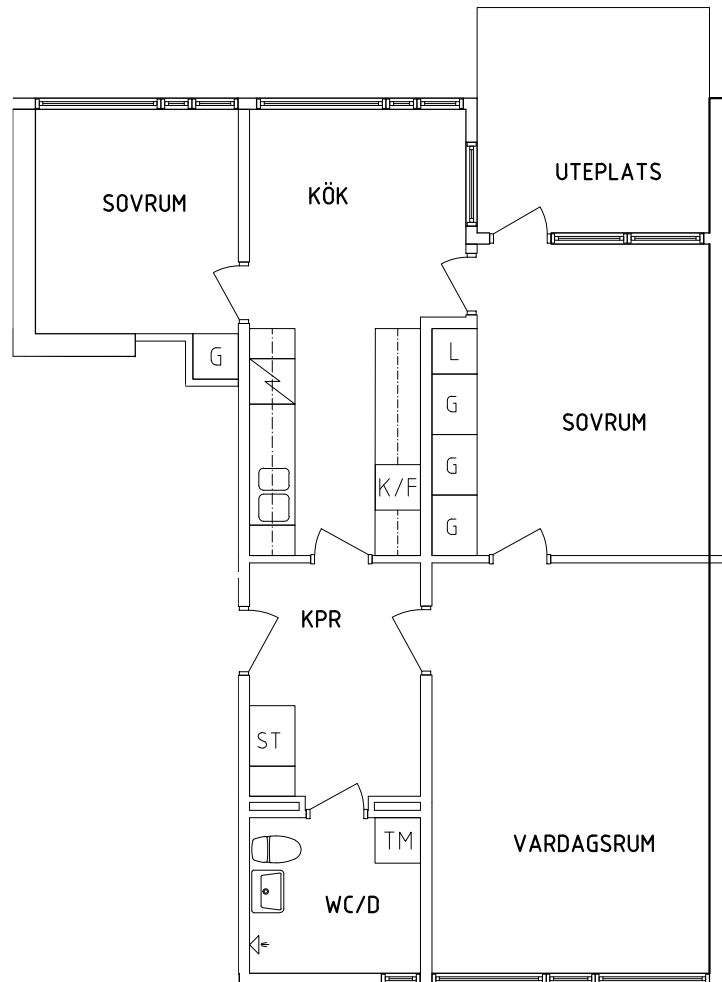

PLAN

SEKTION

NORR

ORIENTERINGSFIGUR

- | | |
|---|--|
| G Garderob | Spis |
| L Linneskåp | K/F Kyl och Frys |
| ST Städskåp | TM Tvättmaskin |

SKALA 1:100

VISS AVVIKELSE KAN FÖREKOMMA

FRIBO

Tärnavägen 10H 1001

2023.06.20

Plan 1

2 RoK, 62 m²

105-04-105

PLAN

SEKTION

- G Garderob
- L Linneskåp
- ST Städsåp

- Spis
- K/F Kyl och Frys
- TM Tvättmaskin

NORR

ORIENTERINGSFIGUR

SKALA 1:100

VISS AVVIKELSE KAN FÖREKOMMA

FRIBO

Tärnavägen 10H 1002

2023.06.20

Plan 1

3 RoK, 72 m²

105-04-106

PLAN

SEKTION

- G Garderob
- L Linneskåp
- ST Städskåp

- Spis
- K/F Kyl och Frys
- TM Tvättmaskin

NORR