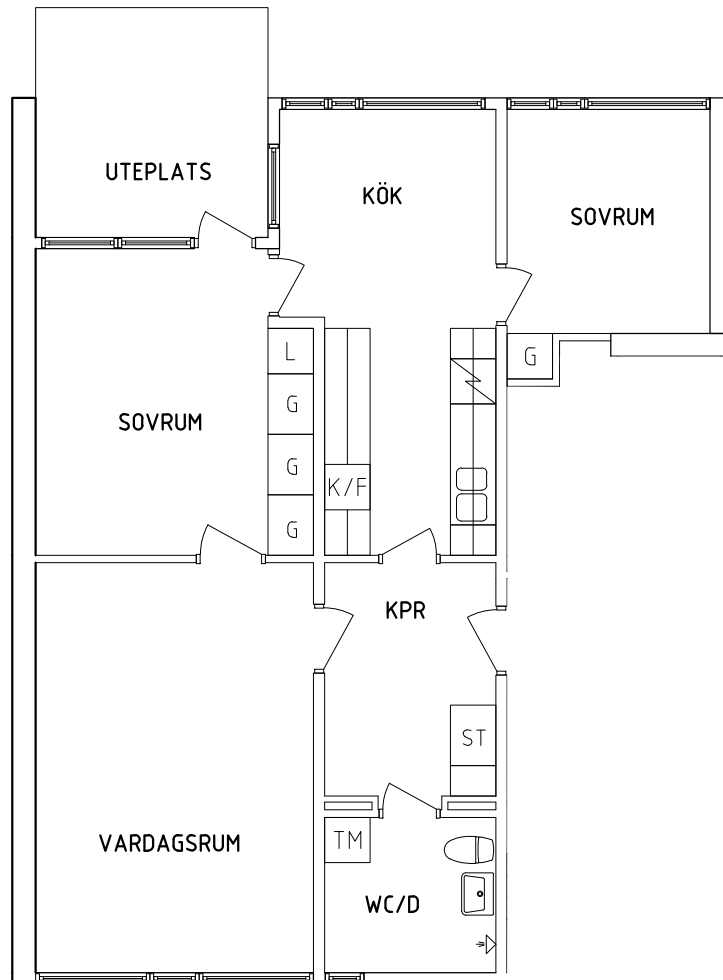

FRIBO

Tärnavägen 10G 1001

2023.06.20

Plan 1

3 RoK, 72 m²

105-04-101

PLAN

SEKTION

NORR

ORIENTERINGSFIGUR

- | | | | |
|--|-----------|--|--------------|
| | Garderob | | Spis |
| | Linneskåp | | Kyl och Frys |
| | Städsåp | | Tvättmaskin |

SKALA 1:100

VISS AVVIKELSE KAN FÖREKOMMA

FRIBO

Tärnavägen 10G 1002

2023.06.20

Plan 1

2 RoK, 62 m²

105-04-102

SEKTION

PLAN

NORR

ORIENTERINGSFIGUR

- G Garderob
- L Linneskåp
- ST Städskåp

- Spis
- K/F Kyl och Frys
- TM Tvättmaskin

SKALA 1:100

VISS AVVIKELSE KAN FÖREKOMMA

FRIBO

Tärnavägen 10G 1101

2023.06.20

Plan 2