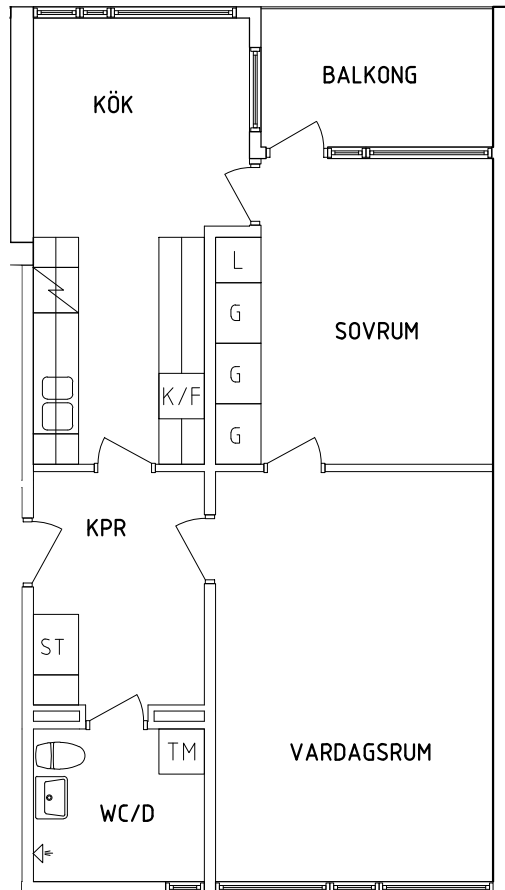

3 RoK, 72 m²

105-04-203

PLAN

SEKTION

NORR

ORIENTERINGSFIGUR

- G Garderob
- L Linneskåp
- ST Städskåp

- Spis
- K/F Kyl och Frys
- TM Tvättmaskin

SKALA 1:100

VISS AVVIKELSE KAN FÖREKOMMA

FRIBO

Tärnavägen 10G 1102

2023.06.20

Plan 2

2 RoK, 62 m²

105-04-204

PLAN

SEKTION

NORR

ORIENTERINGSFIGUR

- | | |
|---|--|
| G Garderob | Spis |
| L Linneskåp | K/F Kyl och Frys |
| ST Städskåp | TM Tvättmaskin |

SKALA 1:100

VISS AVVIKELSE KAN FÖREKOMMA

FRIBO

Tärnavägen 10H 1001

2023.06.20

Plan 1

2 RoK, 62 m²

105-04-105

PLAN

SEKTION

- G Garderob
- L Linneskåp
- ST Städsåp