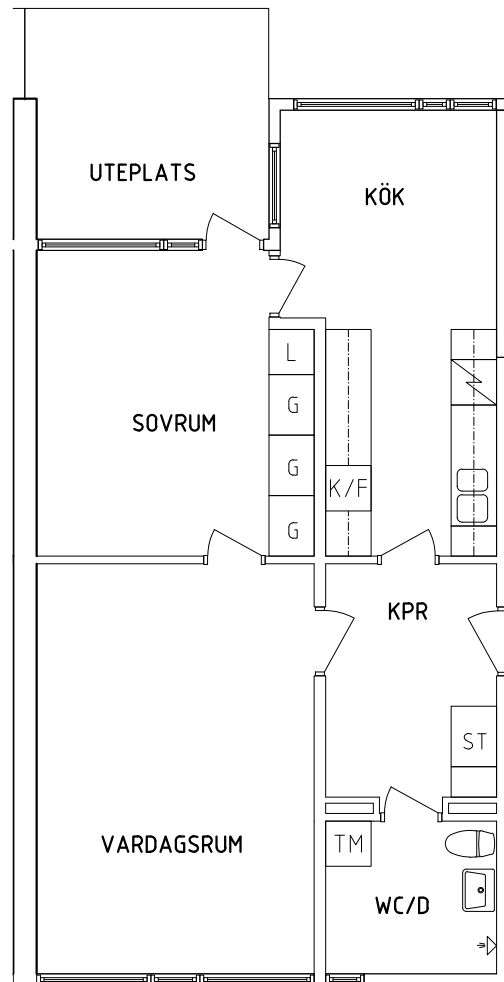

3 RoK, 72 m²

105-04-203

PLAN

SEKTION

NORR

ORIENTERINGSFIGUR

- G Garderob
- L Linneskåp
- ST Städskåp

- Spis
- K/F Kyl och Frys
- TM Tvättmaskin

SKALA 1:100

VISS AVVIKELSE KAN FÖREKOMMA

FRIBO

Tärnavägen 10G 1102

2023.06.20

Plan 2

2 RoK, 62 m²

105-04-204

PLAN

SEKTION

NORR

ORIENTERINGSFIGUR

- | | |
|---|--|
| G Garderob | Spis |
| L Linneskåp | K/F Kyl och Frys |
| ST Städskåp | TM Tvättmaskin |

SKALA 1:100

VISS AVVIKELSE KAN FÖREKOMMA

FRIBO

Tärnavägen 10H 1001

2023.06.20

Plan 1

2 RoK, 62 m²

105-04-105

PLAN

SEKTION

- G Garderob
- L Linneskåp
- ST Städsåp