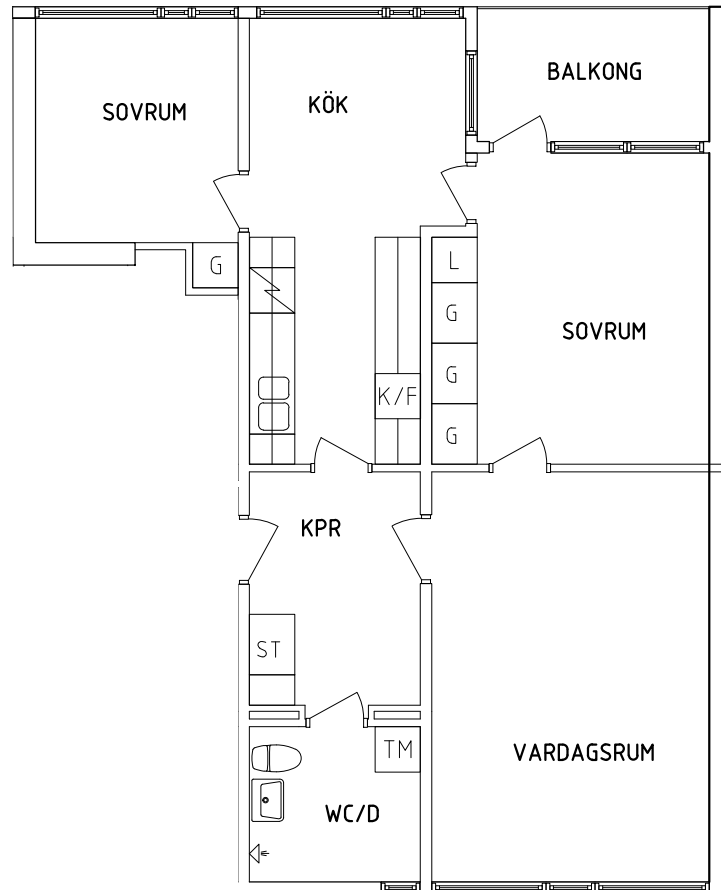

3 RoK, 72 m²

105-04-203

PLAN

SEKTION

NORR

ORIENTERINGSFIGUR

- G Garderob
- L Linneskåp
- ST Städskåp

- Spis
- K/F Kyl och Frys
- TM Tvättmaskin

105-04-207

PLAN

SEKTION

NORR

ORIENTERINGSFIGUR

- G Garderob
- L Linneskåp
- ST Städsåp

- / Spis
- K/F Kyl och Frys
- TM Tvättmaskin

SKALA 1:100

VISS AVVIKELSE KAN FÖREKOMMA

FRIBO

Tärnavägen 10H 1102

2023.06.20

Plan 2

3 RoK, 72 m²

105-04-208

PLAN

NORR

ORIENTERINGSFIGUR

- G Garderob
- L Linneskåp
- ST Städskåp

- Spis
- K/F Kyl och Frys
- TM Tvättmaskin

SKALA 1:100

VISS AVVIKELSE KAN FÖREKOMMA