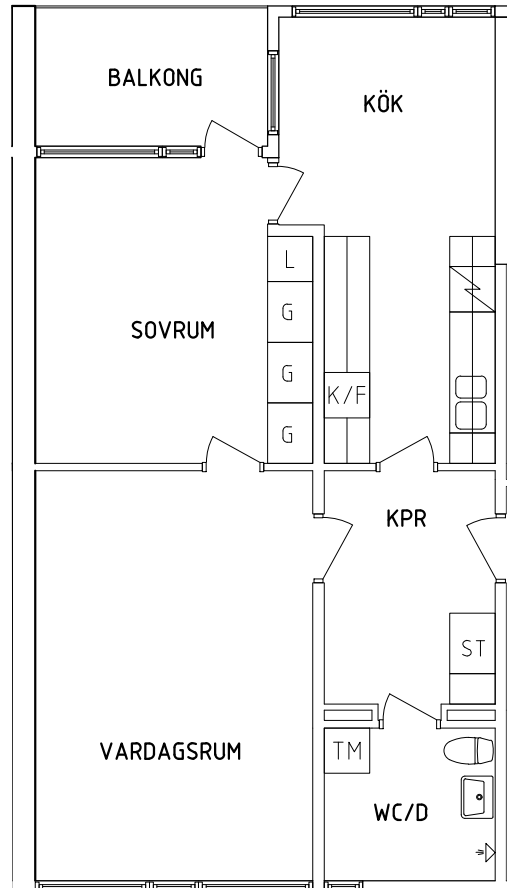

3 RoK, 72 m²

105-04-203

PLAN

SEKTION

NORR

ORIENTERINGSFIGUR

- G Garderob
- L Linneskåp
- ST Städskåp

- Spis
- K/F Kyl och Frys
- TM Tvättmaskin

Plan 1

3 RoK, 72 m²

105-04-106

PLAN

SEKTION

- G Garderob
- L Linneskåp
- ST Städskåp

- Spis
- K/F Kyl och Frys
- TM Tvättmaskin

NORR

ORIENTERINGSFIGUR

SKALA 1:100

VISS AVVIKELSE KAN FÖREKOMMA

FRIBO

Tärnavägen 10H 1101

2023.06.20

Plan 2

2 RoK, 62 m²

105-04-207

PLAN

SEKTION

NORR

ORIENTERINGSFIGUR

- G Garderob
- L Linneskåp
- ST Städsåp

- / Spis
- K/F Kyl och Frys
- TM Tvättmaskin

SKALA 1:100