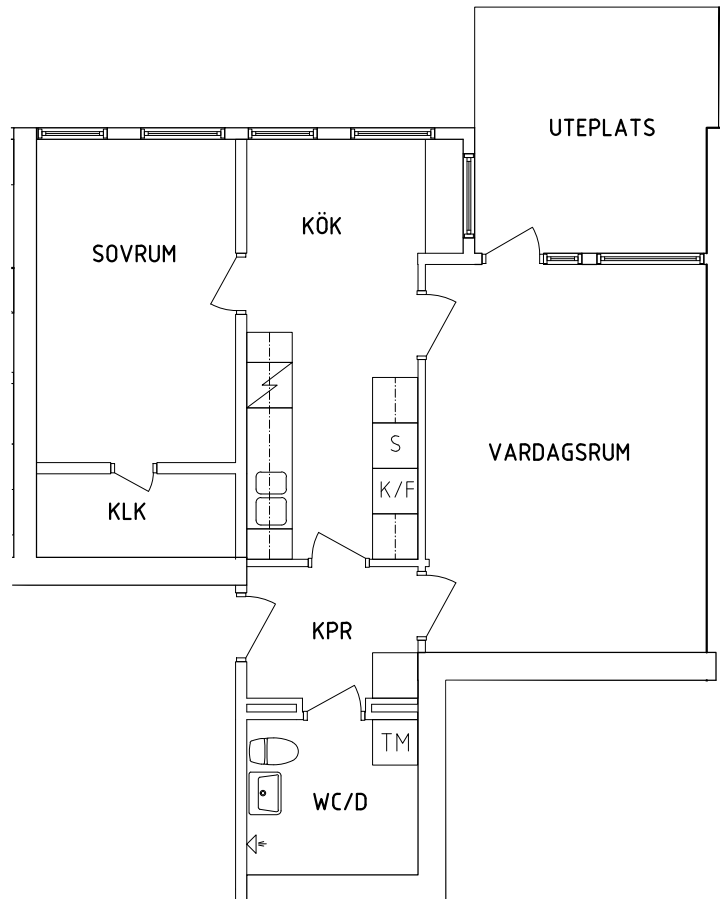

**FRIBO**

Tärnavägen 10| 0902

2023.06.20

Souterrängplan

2 RoK, 58 m<sup>2</sup>

105-05-002

PLAN

SEKTION

NORR

ORIENTERINGSFIGUR

- G Garderob
- L Linneskåp
- ST Städskåp

- Spis
- K/F Kyl och Frys
- TM Tvättmaskin

SKALA 1:100

VISS AVVIKELSE KAN FÖREKOMMA

# FRIBO

Tärnavägen 10| 1001

2023.06.20

Plan 1

1 RoK, 36 m<sup>2</sup>

105-05-103

PLAN

SEKTION