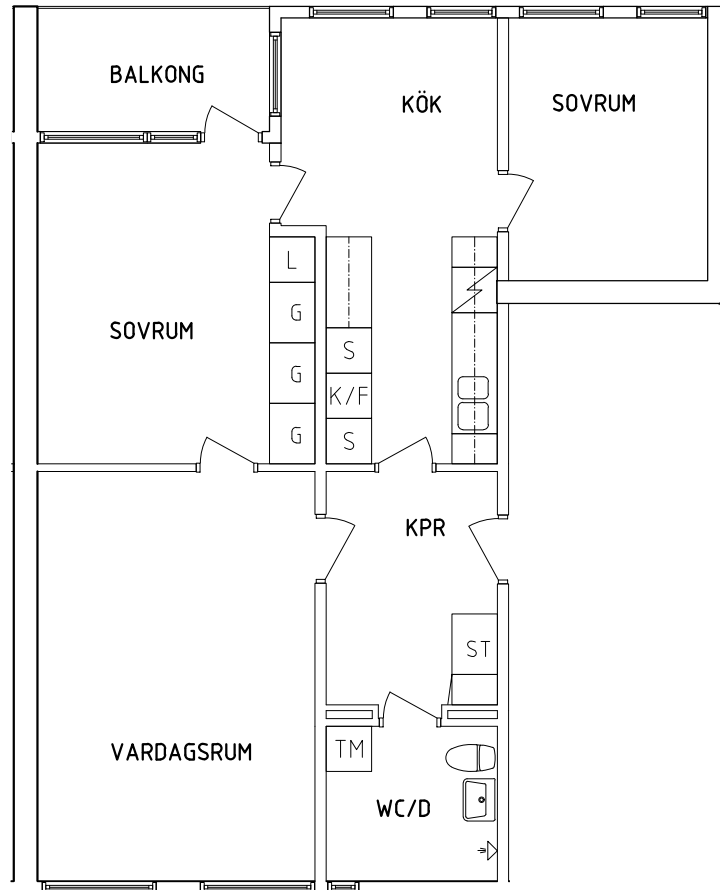

NORR

ORIENTERINGSFIGUR

- G Garderob
- L Linneskåp
- ST Städskåp

- Spis
- K/F Kyl och Frys
- TM Tvättmaskin

SKALA 1:100

VISS AVVIKELSE KAN FÖREKOMMA

# FRIBO

Tärnavägen 10K 1101

2023.06.20

Plan 2

3 RoK, 73 m<sup>2</sup>

105-05-214

PLAN

SEKTION