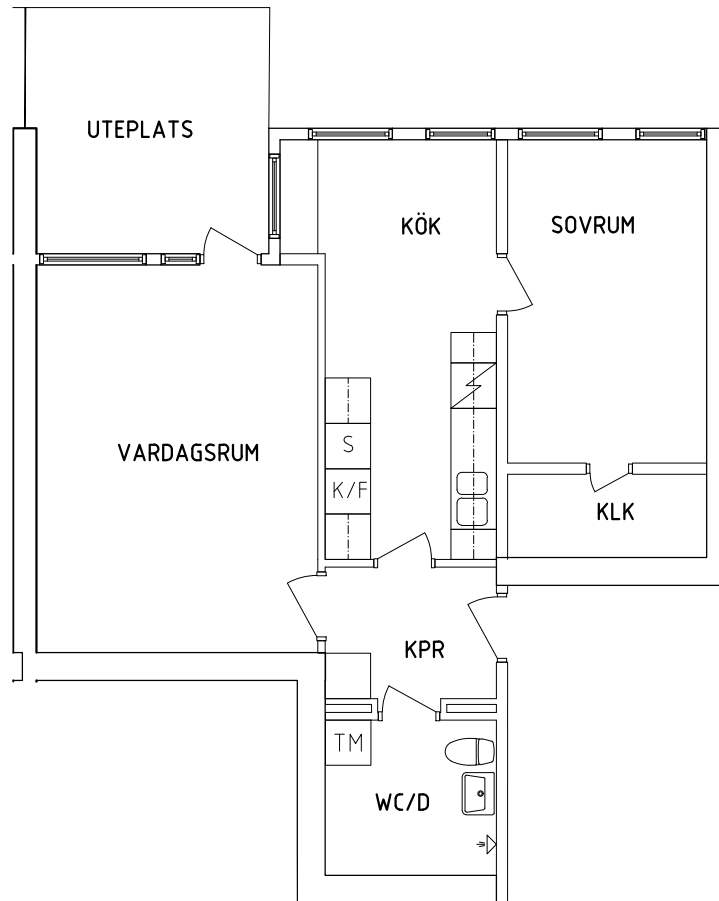

NORR

ORIENTERINGSFIGUR

- G Garderob
- L Linneskåp
- ST Städskåp

- Spis
- K/F Kyl och Frys
- TM Tvättmaskin

SKALA 1:100

VISS AVVIKELSE KAN FÖREKOMMA

# FRIBO

Tärnavägen 10K 0901

2023.06.20

Souterrängplan

2 RoK, 58 m<sup>2</sup>

105-05-009

PLAN

SEKTION

NORR

ORIENTERINGSFIGUR

G

Garderob

L

Linneskåp

ST

Städsåp