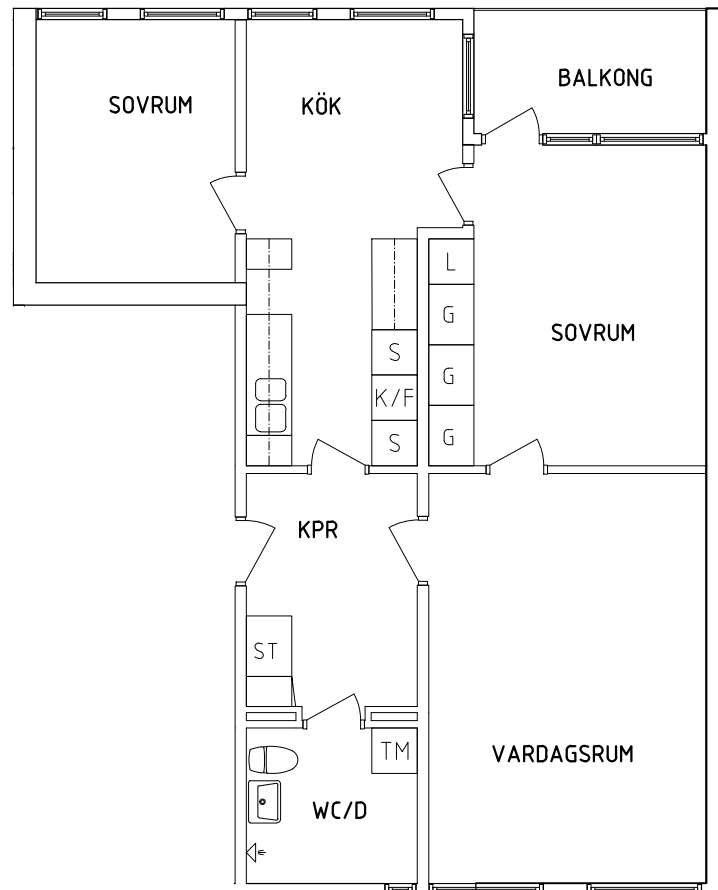

# FRIBO

Tärnavägen 10| 1103

2023.06.20

Plan 2

3 RoK, 73 m<sup>2</sup>

105-05-208

PLAN

SEKTION

NORR

ORIENTERINGSFIGUR

- G Garderob
- L Linneskåp
- ST Städskåp

- Spis
- K/F Kyl och Frys
- TM Tvättmaskin

SKALA 1:100

VISS AVVIKELSE KAN FÖREKOMMA