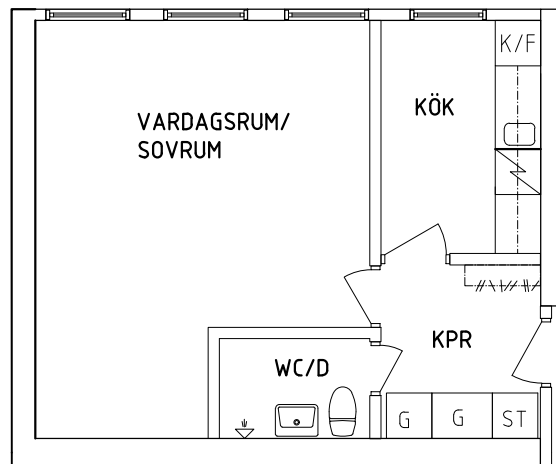

FRIBO

Tärnavägen 10| 1102

2023.06.20

Plan 2

1 RoK, 36 m²

105-05-207

PLAN

NORR

G

Garderob

L

Linneskåp

ST

Städsåp

Spis

K/F

Kyl och Frys

TM

Tvättmaskin

SKALA 1:100

VISS AVVIKELSE KAN FÖREKOMMA