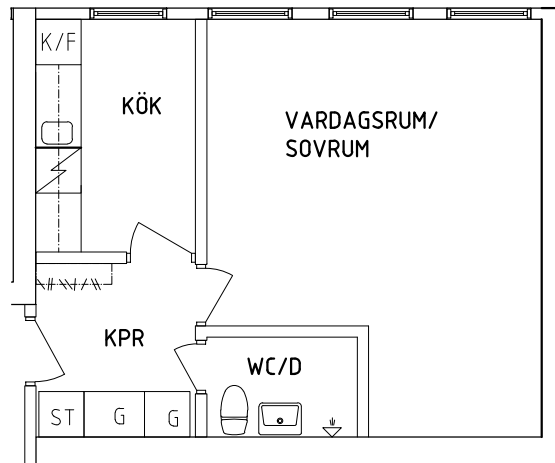

NORR

ORIENTERINGSFIGUR

- G Garderob
- L Linneskåp
- ST Städskåp

- Spis
- K/F Kyl och Frys
- TM Tvättmaskin

SKALA 1:100

VISS AVVIKELSE KAN FÖREKOMMA

# FRIBO

Tärnavägen 10K 1102

2023.06.20

Plan 2

1 RoK, 36 m<sup>2</sup>

105-05-215

PLAN

SEKTION

NORR

ORIENTERINGSFIGUR

	Garderob		Spis
	Linneskåp		Kyl och Frys
	Städsåp		Tvättmaskin

SKALA 1:100

VISS AVVIKELSE KAN FÖREKOMMA