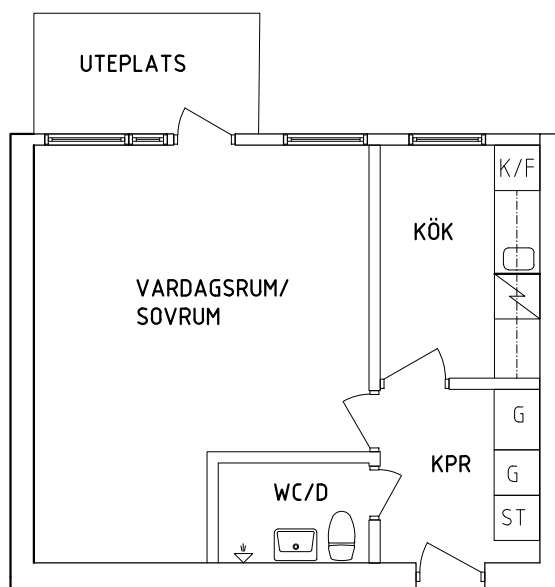

# FRIBO

Tärnavägen 10| 0901

2023.06.20

Souterrängplan

1 RoK, 36 m<sup>2</sup>

105-05-001

PLAN

SEKTION