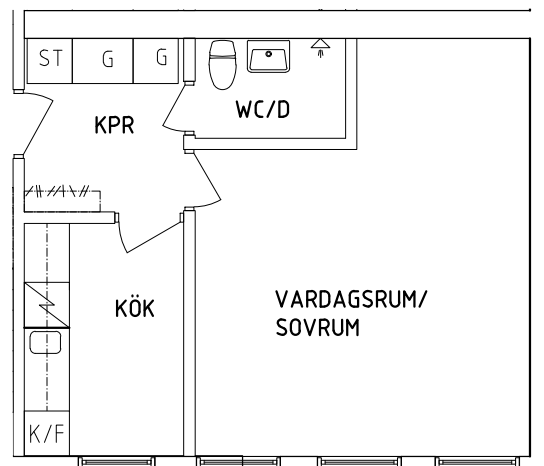

NORR

ORIENTERINGSFIGUR

	Garderob		Spis
	Linneskåp		Kyl och Frys
	Städsåp		Tvättmaskin

SKALA 1:100

VISS AVVIKELSE KAN FÖREKOMMA

# FRIBO

Tärnavägen 10K 1103

2023.06.20

Plan 2

1 RoK, 36 m<sup>2</sup>

105-05-216

PLAN

SEKTION