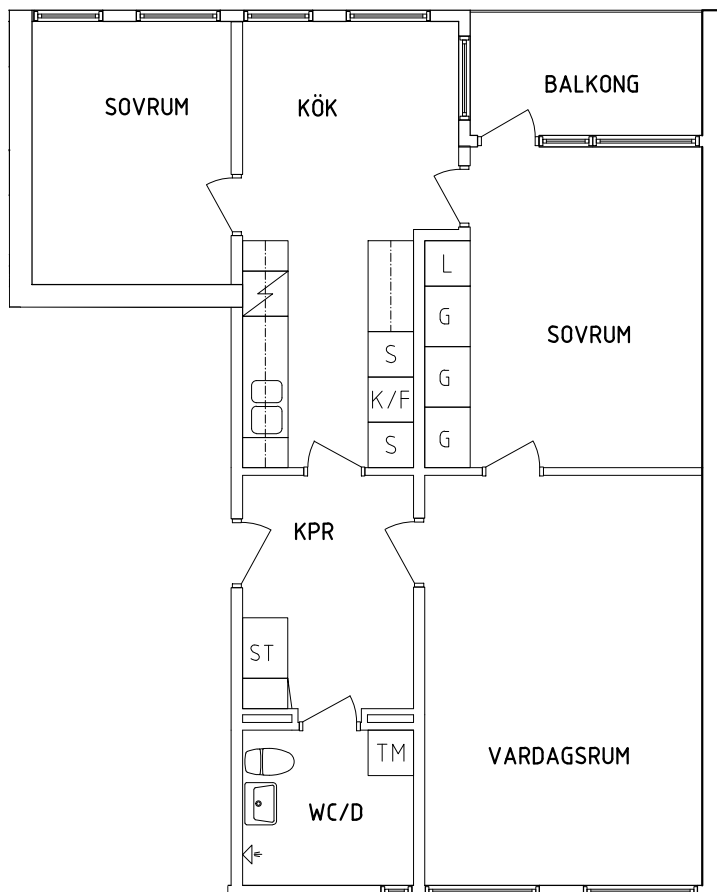

NORR

ORIENTERINGSFIGUR

- G Garderob
- L Linneskåp
- ST Städskåp

- Spis
- K/F Kyl och Frys
- TM Tvättmaskin

SKALA 1:100

VISS AVVIKELSE KAN FÖREKOMMA

# FRIBO

Tärnavägen 10| 1003

2023.06.20

Plan 1

3 RoK, 73 m<sup>2</sup>

105-05-105

PLAN

SEKTION