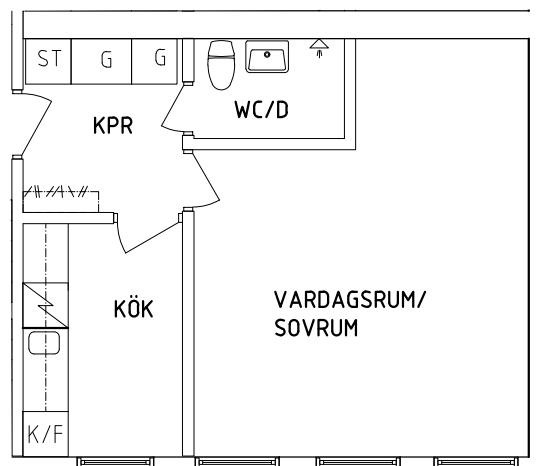

# FRIBO

Tärnavägen 10K 1003

2023.06.20

Plan 1

1 RoK, 36 m<sup>2</sup>

105-05-113

PLAN

SEKTION

NORR

ORIENTERINGSFIGUR

- G Garderob
- L Linneskåp
- ST Städskåp

- Spis
- K/F Kyl och Frys
- TM Tvättmaskin

SKALA 1:100

VISS AVVIKELSE KAN FÖREKOMMA