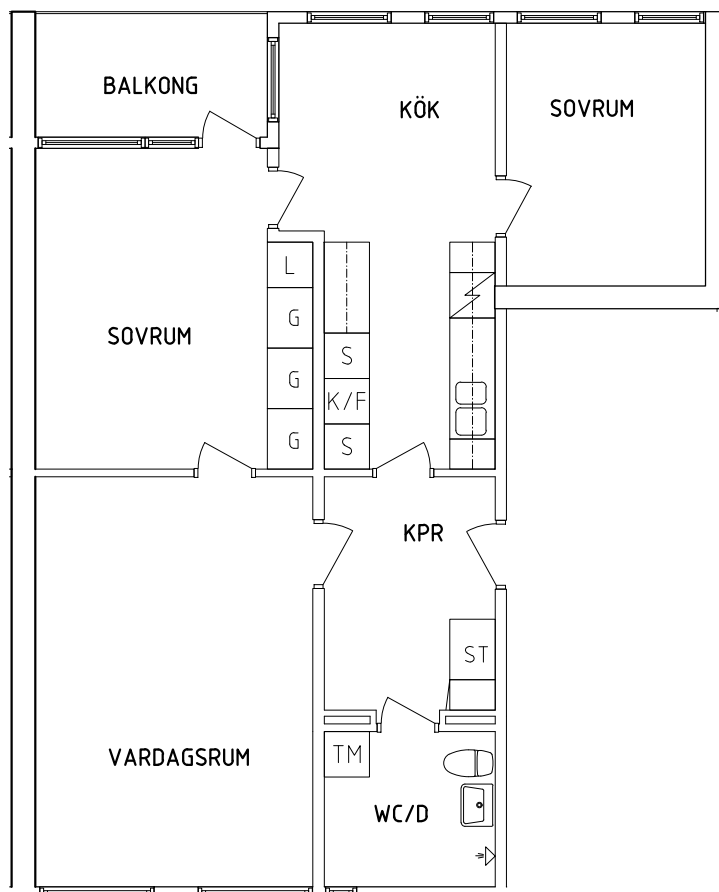

NORR

ORIENTERINGSFIGUR

- G Garderob
- L Linneskåp
- ST Städskåp

- Spis
- K/F Kyl och Frys
- TM Tvättmaskin

SKALA 1:100

VISS AVVIKELSE KAN FÖREKOMMA

# FRIBO

Tärnavägen 10K 1001

2023.06.20

Plan 1

3 RoK, 73 m<sup>2</sup>

105-05-111

PLAN

SEKTION