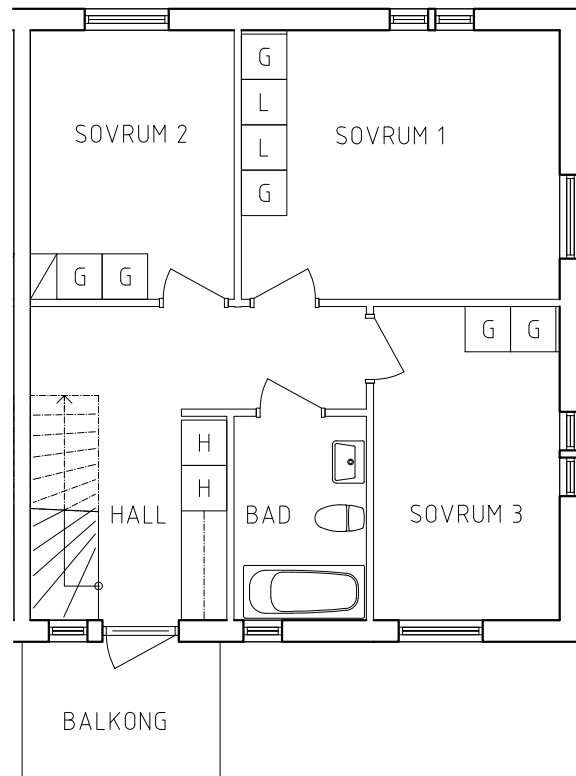

FRIBO

Stora Vägen 6A
Lägenhet 2 plan
4 RoK, 109m²
112-01-101

2021-09-02

PLAN 1

PLAN 2

NORR

ORIENTERINGSFIGUR

SKALA 1:100

- | | |
|-----------|-------------|
| Garderob | Spis |
| Linneskåp | Kylskåp |
| Städskåp | Frys |
| Högsåp | Tvättmaskin |

VISS AVVIKELSE KAN FÖREKOMMA

PLAN 1

PLAN 2

NORR

ORIENTERINGSFIGUR

SKALA 1:100

PLAN 1

PLAN 2

NORR

ORIENTERINGSFIGUR

SKALA 1:100

- | | |
|---|---|
|  Garderob |  Spis |
|  Linneskåp |  Kylskåp |
|  Städsåp |  Frys |
|  Högsåp |  Tvättmaskin |

FRIBO

Stora Vägen 8B
Lägenhet 2 plan
4 RoK, 109m²
112-01-104

PLAN 1

PLAN 2

NORR

ORIENTERINGSFIGUR

 Garderob	 Spis
 Linneskåp	 Kylskåp
 Städsåp	 Frys
 Högsåp	 Tvättmaskin

SKALA 1:100

FRIBO

Stora Vägen 10B
Lägenhet 2 plan
4 RoK, 109m²
112-01-106