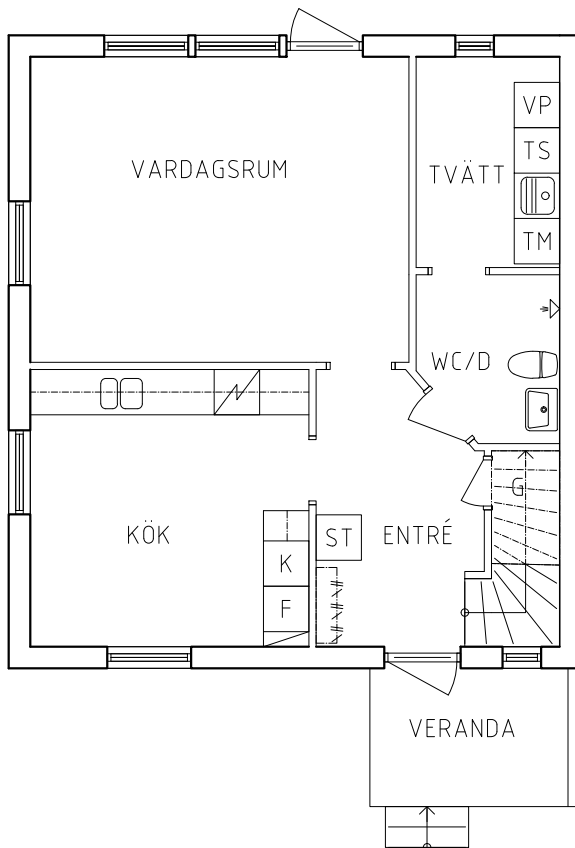

- | | |
|-----------|-------------|
| Garderob | Spis |
| Linneskåp | Kylskåp |
| Städskåp | Frys |
| Högsåp | Tvättmaskin |

VISS AVVIKELSE KAN FÖREKOMMA

PLAN 1

PLAN 2

NORR

ORIENTERINGSFIGUR

SKALA 1:100

PLAN 1

PLAN 2

NORR

ORIENTERINGSFIGUR

SKALA 1:100

- | | |
|---|---|
|  Garderob |  Spis |
|  Linneskåp |  Kylskåp |
|  Städsåp |  Frys |
|  Högsåp |  Tvättmaskin |

FRIBO

Stora Vägen 8B
Lägenhet 2 plan
4 RoK, 109m²
112-01-104

2021-09-02

PLAN 1

PLAN 2

Garderob	Spis
Linneskåp	Kylskåp
Städskåp	Frys
Högskåp	Tvättmaskin

NORR

ORIENTERINGSFIGUR

SKALA 1:100

VISS AVVIKELSE KAN FÖREKOMMA

PLAN 1

PLAN 2

NORR

ORIENTERINGSFIGUR

 Garderob	 Spis
 Linneskåp	 Kylskåp
 Städsåp	 Frys
 Högsåp	 Tvättmaskin

SKALA 1:100

FRIBO

Stora Vägen 10B
Lägenhet 2 plan
4 RoK, 109m²
112-01-106