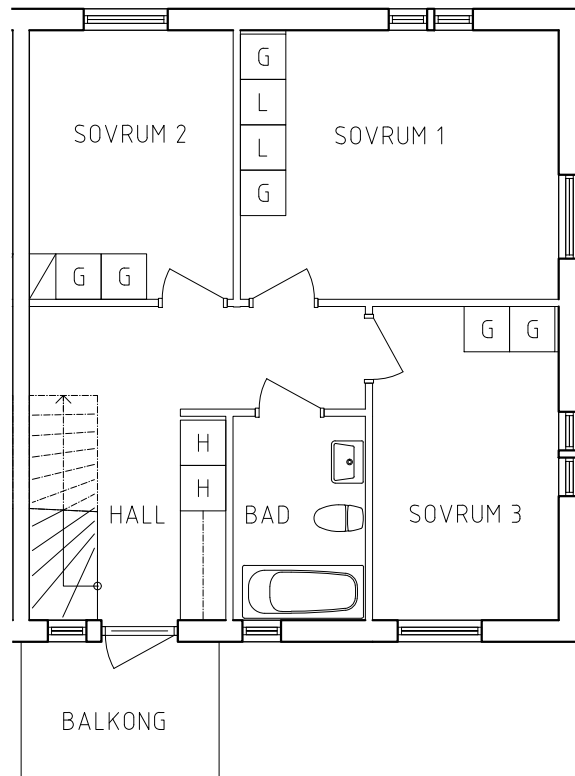

PLAN 2

NORR

ORIENTERINGSFIGUR

SKALA 1:100

- | | |
|---|---|
|  Garderob |  Spis |
|  Linneskåp |  Kylskåp |
|  Städsåp |  Frys |
|  Högsåp |  Tvättmaskin |

FRIBO

Stora Vägen 8B
Lägenhet 2 plan
4 RoK, 109m²
112-01-104

2021-09-02

PLAN 1

PLAN 2

Garderob	Spis
Linneskåp	Kylskåp
Städskåp	Frys
Högskåp	Tvättmaskin

NORR

ORIENTERINGSFIGUR

SKALA 1:100

VISS AVVIKELSE KAN FÖREKOMMA

PLAN 1

PLAN 2

NORR

ORIENTERINGSFIGUR

 Garderob	 Spis
 Linneskåp	 Kylskåp
 Städsåp	 Frys
 Högsåp	 Tvättmaskin

SKALA 1:100

FRIBO

Stora Vägen 10B
Lägenhet 2 plan
4 RoK, 109m²
112-01-106

2021-09-02

PLAN 1

PLAN 2

G	Garderob	Spis	Spis
L	Linneskåp	K	Kylskåp
ST	Städsåp	F	Frys
H	Högsåp	TM	Tvättmaskin

NORR

ORIENTERINGSFIGUR

SKALA 1:100

VISS AVVIKELSE KAN FÖREKOMMA