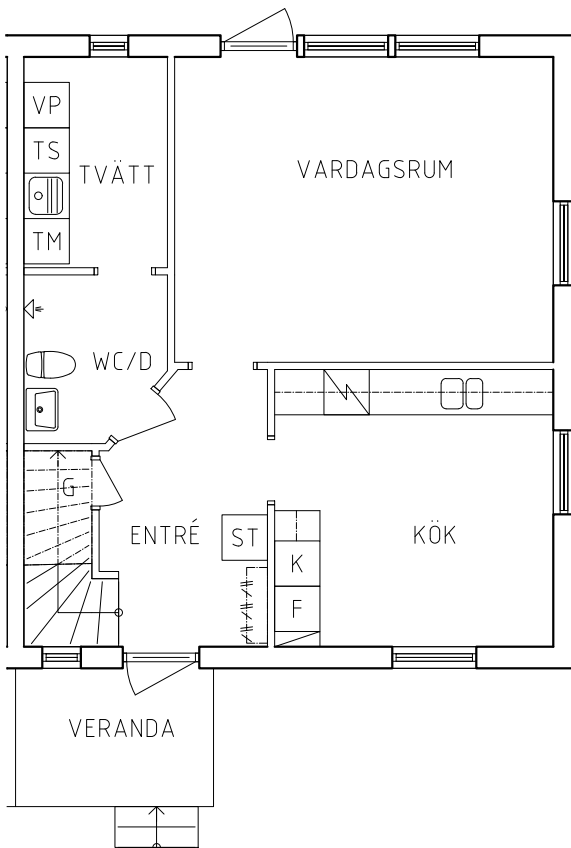

FRIBO

Stora Vägen 6A
Lägenhet 2 plan
4 RoK, 109m²
112-01-101

2021-09-02

PLAN 1

PLAN 2

NORR

ORIENTERINGSFIGUR

SKALA 1:100

- | | |
|-----------|-------------|
| Garderob | Spis |
| Linneskåp | Kylskåp |
| Städskåp | Frys |
| Högsåp | Tvättmaskin |

VISS AVVIKELSE KAN FÖREKOMMA

PLAN 1

PLAN 2

NORR

ORIENTERINGSFIGUR

SKALA 1:100

PLAN 1

PLAN 2

NORR

ORIENTERINGSFIGUR

SKALA 1:100

- | | |
|---|---|
|  Garderob |  Spis |
|  Linneskåp |  Kylskåp |
|  Städsåp |  Frys |
|  Högsåp |  Tvättmaskin |

FRIBO

Stora Vägen 8B
Lägenhet 2 plan
4 RoK, 109m²
112-01-104

PLAN 1

PLAN 2

NORR

ORIENTERINGSFIGUR

 Garderob	 Spis
 Linneskåp	 Kylskåp
 Städsåp	 Frys
 Högsåp	 Tvättmaskin

SKALA 1:100

FRIBO

Stora Vägen 10B
Lägenhet 2 plan
4 RoK, 109m²
112-01-106