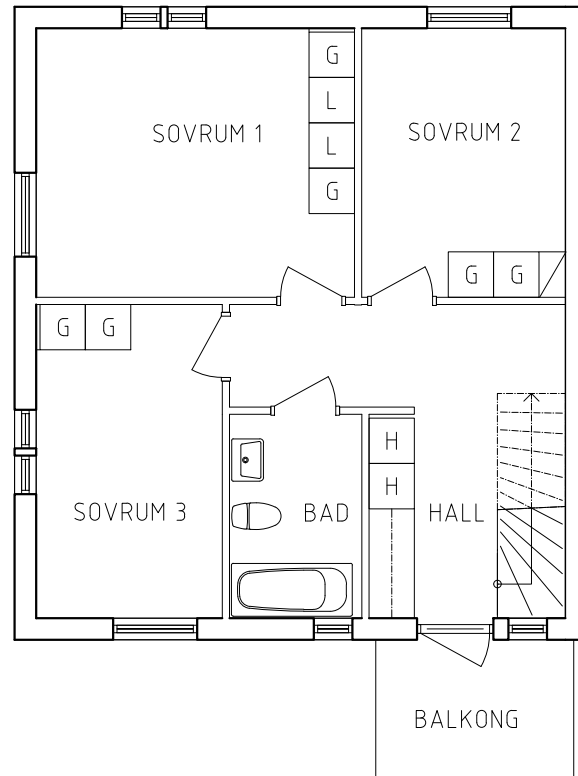

PLAN 2

NORR

ORIENTERINGSFIGUR

SKALA 1:100

- | | |
|---|---|
|  Garderob |  Spis |
|  Linneskåp |  Kylskåp |
|  Städsåp |  Frys |
|  Högsåp |  Tvättmaskin |

FRIBO

Stora Vägen 8B
Lägenhet 2 plan
4 RoK, 109m²
112-01-104

2021-09-02

PLAN 1

PLAN 2

Garderob	Spis
Linneskåp	Kylskåp
Städskåp	Frys
Högskåp	Tvättmaskin

NORR

ORIENTERINGSFIGUR

SKALA 1:100

VISS AVVIKELSE KAN FÖREKOMMA

PLAN 1

PLAN 2

NORR

ORIENTERINGSFIGUR

 Garderob	 Spis
 Linneskåp	 Kylskåp
 Städsåp	 Frys
 Högsåp	 Tvättmaskin

SKALA 1:100

FRIBO

Stora Vägen 10B
Lägenhet 2 plan
4 RoK, 109m²
112-01-106

2021-09-02

PLAN 1

PLAN 2

G	Garderob	Spis	Spis
L	Linneskåp	K	Kylskåp
ST	Städsåp	F	Frys
H	Högsåp	TM	Tvättmaskin

NORR

ORIENTERINGSFIGUR

SKALA 1:100

VISS AVVIKELSE KAN FÖREKOMMA