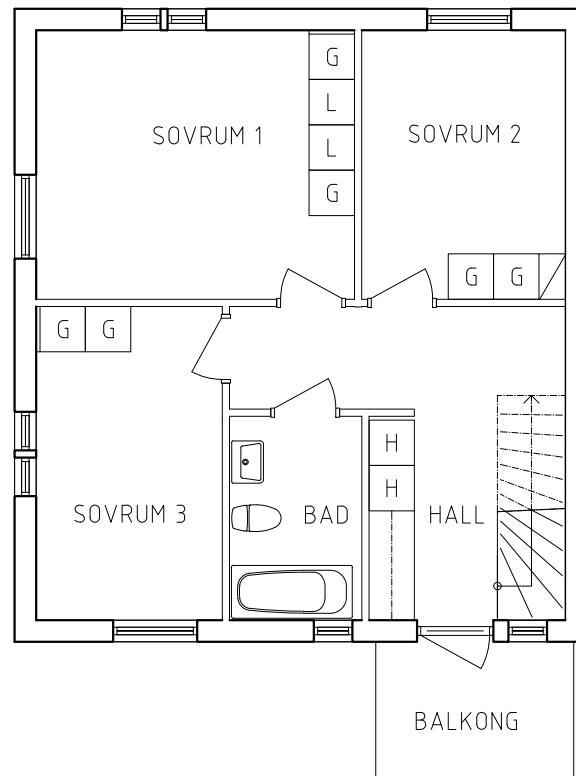

FRIBO

Stora Vägen 6A
Lägenhet 2 plan
4 RoK, 109m²
112-01-101

2021-09-02

PLAN 1

PLAN 2

NORR

ORIENTERINGSFIGUR

SKALA 1:100

- | | |
|-----------|-------------|
| Garderob | Spis |
| Linneskåp | Kylskåp |
| Städskåp | Frys |
| Högsåp | Tvättmaskin |

VISS AVVIKELSE KAN FÖREKOMMA

PLAN 1

PLAN 2

NORR

ORIENTERINGSFIGUR

SKALA 1:100

PLAN 1

PLAN 2

NORR

ORIENTERINGSFIGUR

SKALA 1:100

- | | |
|---|---|
|  Garderob |  Spis |
|  Linneskåp |  Kylskåp |
|  Städsåp |  Frys |
|  Högsåp |  Tvättmaskin |

FRIBO

Stora Vägen 8B
Lägenhet 2 plan
4 RoK, 109m²
112-01-104

PLAN 1

PLAN 2

NORR

ORIENTERINGSFIGUR

 Garderob	 Spis
 Linneskåp	 Kylskåp
 Städsåp	 Frys
 Högsåp	 Tvättmaskin

SKALA 1:100

FRIBO

Stora Vägen 10B
Lägenhet 2 plan
4 RoK, 109m²
112-01-106