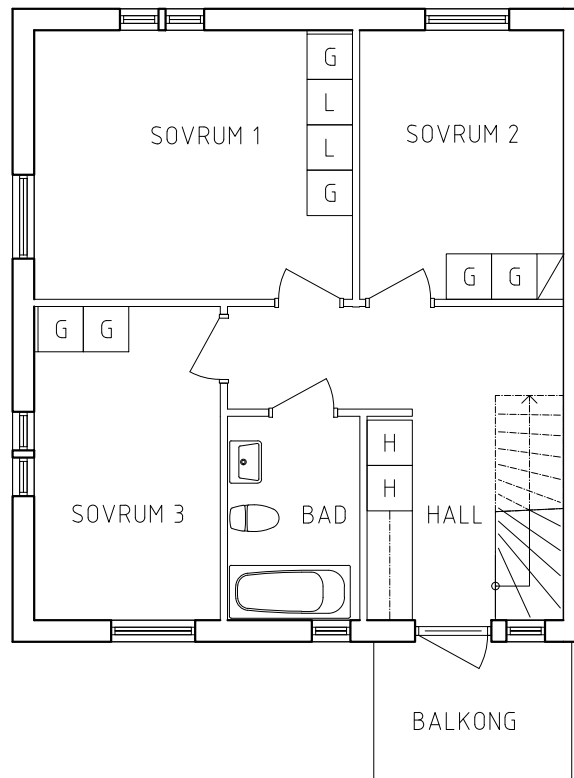

- | | |
|-----------|-------------|
| Garderob | Spis |
| Linneskåp | Kylskåp |
| Städskåp | Frys |
| Högsåp | Tvättmaskin |

VISS AVVIKELSE KAN FÖREKOMMA

PLAN 1

PLAN 2

NORR

ORIENTERINGSFIGUR

SKALA 1:100

PLAN 1

PLAN 2

NORR

ORIENTERINGSFIGUR

SKALA 1:100

- | | |
|---|---|
|  Garderob |  Spis |
|  Linneskåp |  Kylskåp |
|  Städsåp |  Frys |
|  Högsåp |  Tvättmaskin |

FRIBO

Stora Vägen 8B
Lägenhet 2 plan
4 RoK, 109m²
112-01-104

2021-09-02

PLAN 1

PLAN 2

Garderob	Spis
Linneskåp	Kylskåp
Städskåp	Frys
Högskåp	Tvättmaskin

NORR

ORIENTERINGSFIGUR

SKALA 1:100

VISS AVVIKELSE KAN FÖREKOMMA

PLAN 1

PLAN 2

NORR

ORIENTERINGSFIGUR

 Garderob	 Spis
 Linneskåp	 Kylskåp
 Städsåp	 Frys
 Högsåp	 Tvättmaskin

SKALA 1:100

FRIBO

Stora Vägen 10B
Lägenhet 2 plan
4 RoK, 109m²
112-01-106