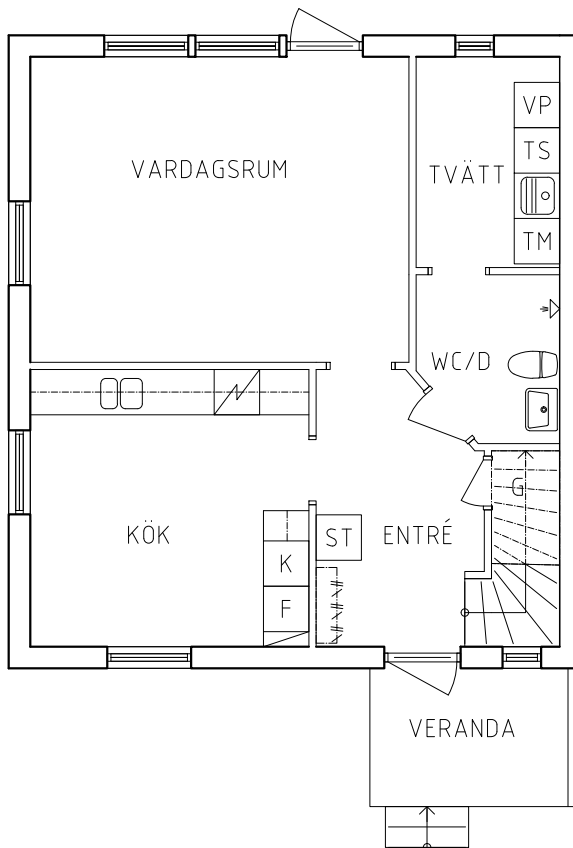

FRIBO

Stora Vägen 6A
Lägenhet 2 plan
4 RoK, 109m²
112-01-101

2021-09-02

PLAN 1

PLAN 2

NORR

ORIENTERINGSFIGUR

SKALA 1:100

- | | |
|-----------|-------------|
| Garderob | Spis |
| Linneskåp | Kylskåp |
| Städskåp | Frys |
| Högsåp | Tvättmaskin |

VISS AVVIKELSE KAN FÖREKOMMA

PLAN 1

PLAN 2

NORR

ORIENTERINGSFIGUR

SKALA 1:100

PLAN 1

PLAN 2

NORR

ORIENTERINGSFIGUR

SKALA 1:100

- | | |
|---|---|
|  Garderob |  Spis |
|  Linneskåp |  Kylskåp |
|  Städsåp |  Frys |
|  Högsåp |  Tvättmaskin |

FRIBO

Stora Vägen 8B
Lägenhet 2 plan
4 RoK, 109m²
112-01-104

PLAN 1

PLAN 2

NORR

ORIENTERINGSFIGUR

 Garderob	 Spis
 Linneskåp	 Kylskåp
 Städsåp	 Frys
 Högsåp	 Tvättmaskin

SKALA 1:100

FRIBO

Stora Vägen 10B
Lägenhet 2 plan
4 RoK, 109m²
112-01-106