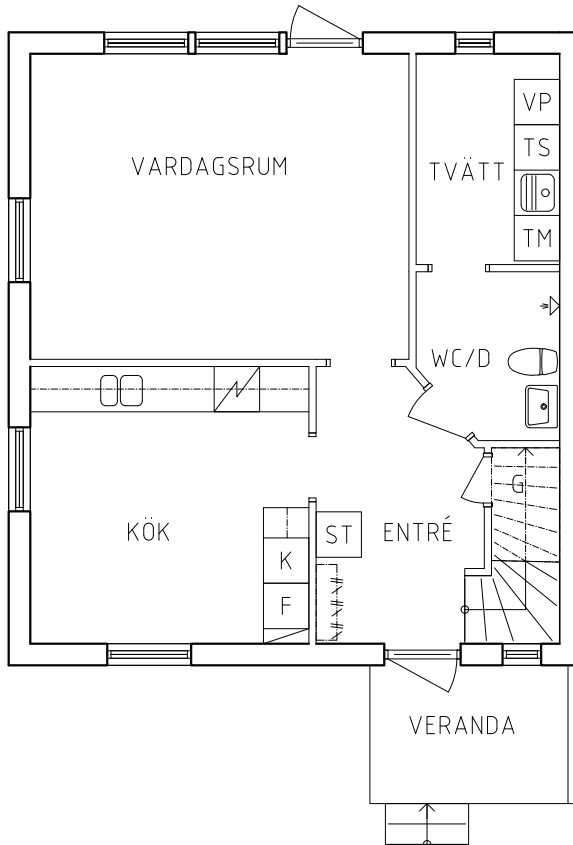

PLAN 2

NORR

ORIENTERINGSFIGUR

SKALA 1:100

- | | |
|---|---|
|  Garderob |  Spis |
|  Linneskåp |  Kylskåp |
|  Städsåp |  Frys |
|  Högsåp |  Tvättmaskin |

FRIBO

Stora Vägen 8B
Lägenhet 2 plan
4 RoK, 109m²
112-01-104

2021-09-02

PLAN 1

PLAN 2

Garderob	Spis
Linneskåp	Kylskåp
Städskåp	Frys
Högskåp	Tvättmaskin

NORR

ORIENTERINGSFIGUR

SKALA 1:100

VISS AVVIKELSE KAN FÖREKOMMA

PLAN 1

PLAN 2

NORR

ORIENTERINGSFIGUR

 Garderob	 Spis
 Linneskåp	 Kylskåp
 Städsåp	 Frys
 Högsåp	 Tvättmaskin

SKALA 1:100

FRIBO

Stora Vägen 10B
Lägenhet 2 plan
4 RoK, 109m²
112-01-106

2021-09-02

PLAN 1

PLAN 2

G	Garderob	Spis	Spis
L	Linneskåp	K	Kylskåp
ST	Städsåp	F	Frys
H	Högsåp	TM	Tvättmaskin

NORR

ORIENTERINGSFIGUR

SKALA 1:100

VISS AVVIKELSE KAN FÖREKOMMA