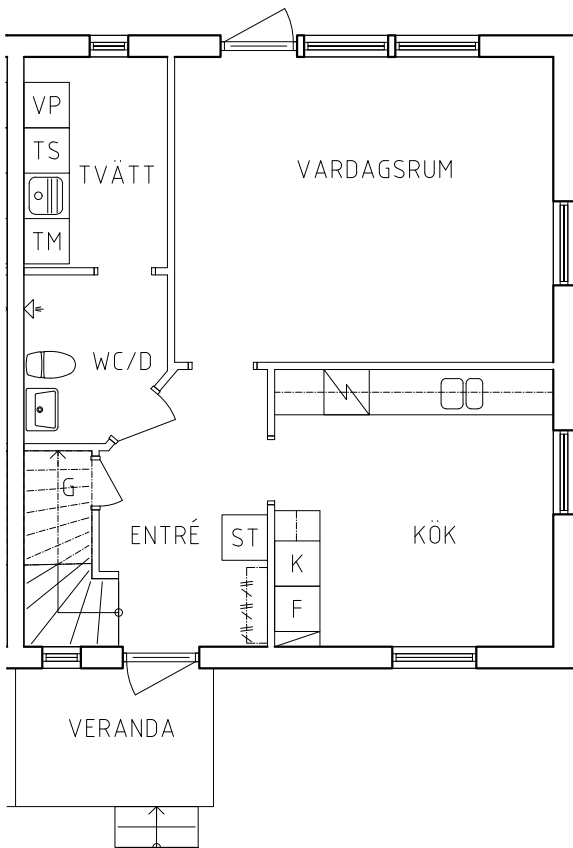

- | | |
|-----------|-------------|
| Garderob | Spis |
| Linneskåp | Kylskåp |
| Städskåp | Frys |
| Högsåp | Tvättmaskin |

VISS AVVIKELSE KAN FÖREKOMMA

PLAN 1

PLAN 2

NORR

ORIENTERINGSFIGUR

SKALA 1:100

PLAN 1

PLAN 2

NORR

ORIENTERINGSFIGUR

SKALA 1:100

- | | |
|---|---|
|  Garderob |  Spis |
|  Linneskåp |  Kylskåp |
|  Städsåp |  Frys |
|  Högsåp |  Tvättmaskin |

FRIBO

Stora Vägen 8B
Lägenhet 2 plan
4 RoK, 109m²
112-01-104

2021-09-02

PLAN 1

PLAN 2

Garderob	Spis
Linneskåp	Kylskåp
Städskåp	Frys
Högskåp	Tvättmaskin

NORR

ORIENTERINGSFIGUR

SKALA 1:100

VISS AVVIKELSE KAN FÖREKOMMA

PLAN 1

PLAN 2

NORR

ORIENTERINGSFIGUR

 Garderob	 Spis
 Linneskåp	 Kylskåp
 Städsåp	 Frys
 Högsåp	 Tvättmaskin

SKALA 1:100

FRIBO

Stora Vägen 10B
Lägenhet 2 plan
4 RoK, 109m²
112-01-106