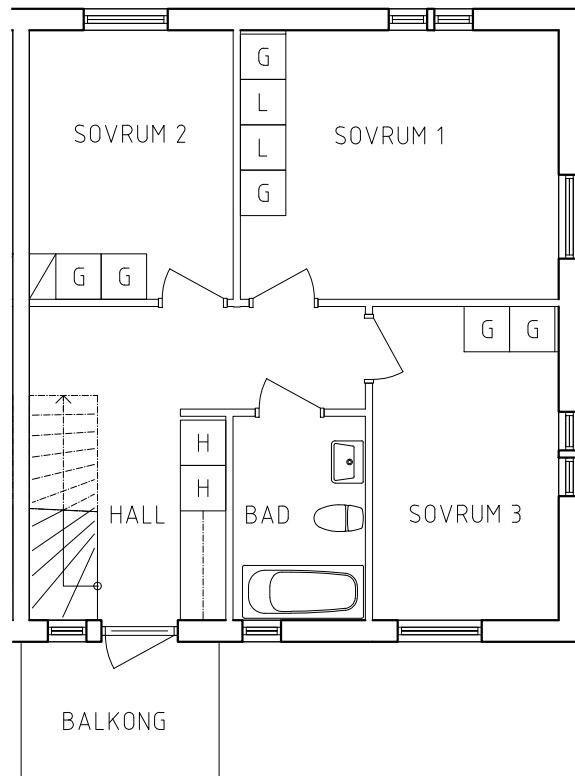

- | | |
|-----------|-------------|
| Garderob | Spis |
| Linneskåp | Kylskåp |
| Städskåp | Frys |
| Högsåp | Tvättmaskin |

VISS AVVIKELSE KAN FÖREKOMMA

PLAN 1

PLAN 2

NORR

ORIENTERINGSFIGUR

SKALA 1:100

PLAN 1

PLAN 2

NORR

ORIENTERINGSFIGUR

SKALA 1:100

- | | |
|---|---|
|  Garderob |  Spis |
|  Linneskåp |  Kylskåp |
|  Städsåp |  Frys |
|  Högsåp |  Tvättmaskin |

FRIBO

Stora Vägen 8B
Lägenhet 2 plan
4 RoK, 109m²
112-01-104

2021-09-02

PLAN 1

PLAN 2

Garderob	Spis
Linneskåp	Kylskåp
Städskåp	Frys
Högskåp	Tvättmaskin

NORR

ORIENTERINGSFIGUR

SKALA 1:100

VISS AVVIKELSE KAN FÖREKOMMA

PLAN 1

PLAN 2

NORR

ORIENTERINGSFIGUR

 Garderob	 Spis
 Linneskåp	 Kylskåp
 Städsåp	 Frys
 Högsåp	 Tvättmaskin

SKALA 1:100

FRIBO

Stora Vägen 10B
Lägenhet 2 plan
4 RoK, 109m²
112-01-106