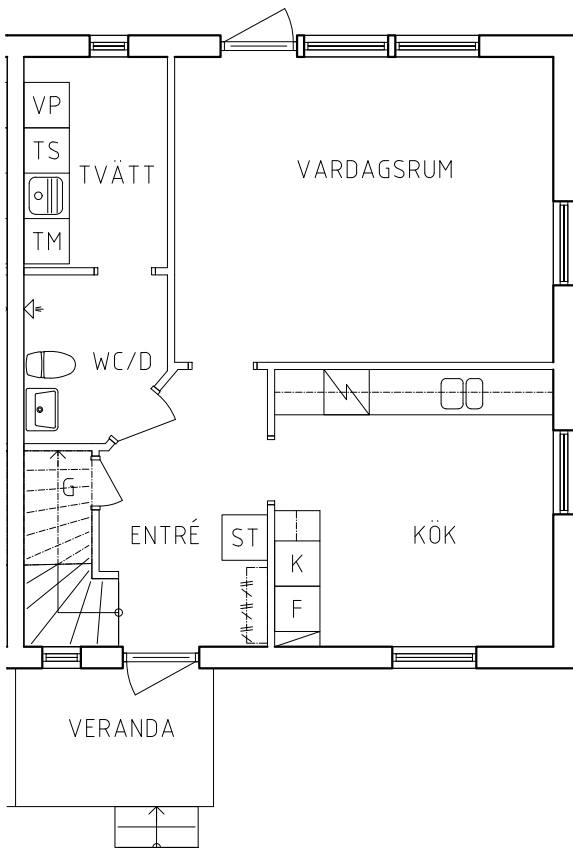

PLAN 2

NORR

ORIENTERINGSFIGUR

SKALA 1:100

- | | |
|---|---|
|  Garderob |  Spis |
|  Linneskåp |  Kylskåp |
|  Städsåp |  Frys |
|  Högsåp |  Tvättmaskin |

FRIBO

Stora Vägen 8B
Lägenhet 2 plan
4 RoK, 109m²
112-01-104

2021-09-02

PLAN 1

PLAN 2

Garderob	Spis
Linneskåp	Kylskåp
Städskåp	Frys
Högskåp	Tvättmaskin

NORR

ORIENTERINGSFIGUR

SKALA 1:100

VISS AVVIKELSE KAN FÖREKOMMA

PLAN 1

PLAN 2

NORR

ORIENTERINGSFIGUR

 Garderob	 Spis
 Linneskåp	 Kylskåp
 Städsåp	 Frys
 Högsåp	 Tvättmaskin

SKALA 1:100

FRIBO

Stora Vägen 10B
Lägenhet 2 plan
4 RoK, 109m²
112-01-106

2021-09-02

PLAN 1

PLAN 2

G	Garderob	Spis	Spis
L	Linneskåp	K	Kylskåp
ST	Städsåp	F	Frys
H	Högsåp	TM	Tvättmaskin

NORR

ORIENTERINGSFIGUR

SKALA 1:100

VISS AVVIKELSE KAN FÖREKOMMA