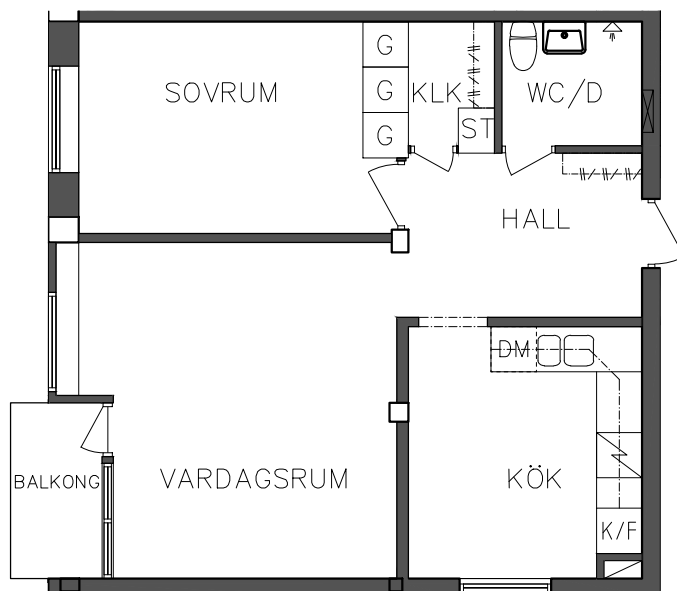

Åsboplan 11  
Våning 1 trappa  
1 RoK, 37,20 m<sup>2</sup>  
101 06 211

SEKTION

NORR

PLAN

ORIENTERINGSFIGUR

G Garderob

Spis

ST Städsååp

K/F Kyl och Frys

SKALA 1:100

FRIBO  
FRISTADBOSTÄDER AB

Åsboplan 11  
Våning 1 trappa  
2 RoK, 56,40 m<sup>2</sup>  
101 06 212

	Högsåp		Diskmaskin
	Garderob		Spis
	Städsåp		Kyl och Frys

SEKTION

NORR

PLAN

ORIENTERINGSGIFUR

SKALA 1:100

Åsboplan 11  
 Våning 2 trappor  
 2 RoK, 54 m<sup>2</sup>  
 101 06 313

- G Garderob
- ST Städskåp
- DM Diskmaskin
- / Spis
- K/F Kyl och Frys

NORR

PLAN

ORIENTERINGSGIFUR

SKALA 1:100