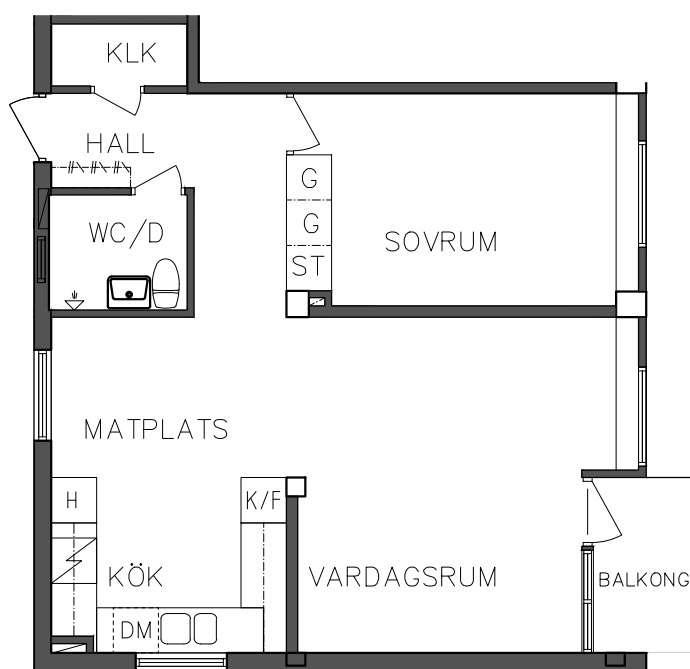

Åsboplan 11  
Våning 1 trappa  
1 RoK, 37,20 m<sup>2</sup>  
101 06 211

SEKTION

NORR

PLAN

ORIENTERINGSFIGUR

G Garderob

Spis

ST Städsååp

K/F Kyl och Frys

SKALA 1:100

FRIBO  
FRISTADBOSTÄDER AB

Åsboplan 11  
Våning 1 trappa  
2 RoK, 56,40 m<sup>2</sup>  
101 06 212

	Högsåp		Diskmaskin
	Garderob		Spis
	Städsåp		Kyl och Frys

SEKTION

NORR

PLAN

ORIENTERINGSGIFUR

SKALA 1:100

Åsboplan 11  
 Våning 2 trappor  
 2 RoK, 54 m<sup>2</sup>  
 101 06 313

- G Garderob
- ST Städskåp
- DM Diskmaskin
- / Spis
- K/F Kyl och Frys

NORR

PLAN

ORIENTERINGSGIFUR

SKALA 1:100