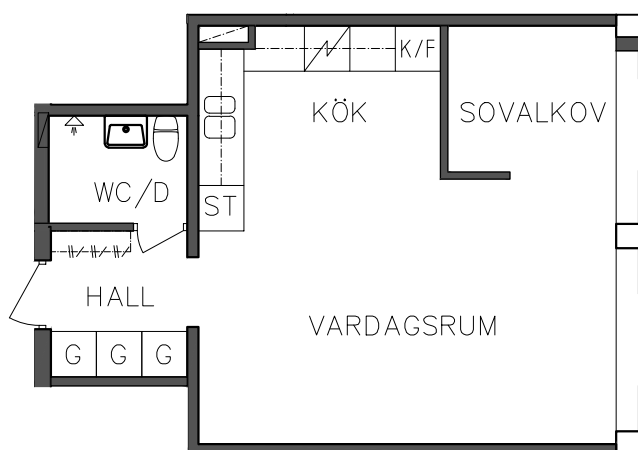

### 101 06 316

	Högsåp		Diskmaskin
	Garderob		Spis
	Städsåp		Kyl och Frys

NORR

PLAN

ORIENTERINGSGIFUR

SKALA 1:100

FRIBO  
FRISTADBOSTÄDER AB

Åsboplan 11  
Våning 2 trappor  
1 RoK, 37,20 m<sup>2</sup>  
101 06 317

SEKTION

NORR

PLAN

ORIENTERINGSFIGUR

G Garderob

ST Städskåp

Spis

K/F Kyl och Frys

SKALA 1:100

FRIBO  
FRISTADBOSTÄDER AB

Åsboplan 11  
Våning 2 trappor  
2 RoK, 56,40 m<sup>2</sup>  
101 06 318

	Högskåp		Diskmaskin
	Garderob		Spis
	Städsåp		Kyl och Frys

NORR

PLAN

ORIENTERINGSGIFUR

SKALA 1:100