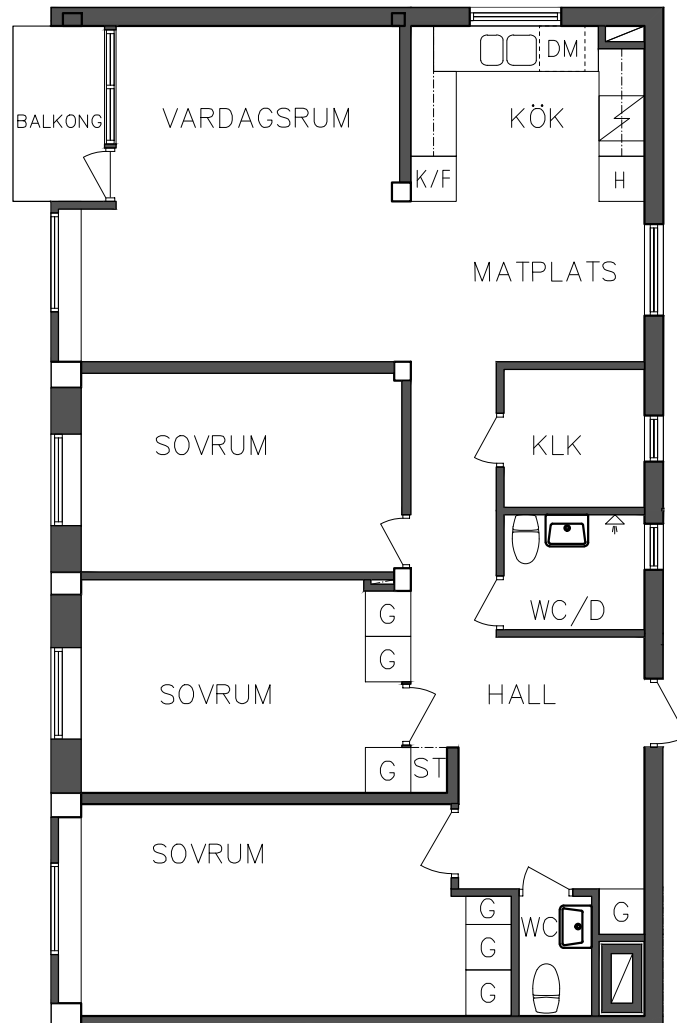

**FRIBO**

Åsboplan 11  
Entréplan  
2 RoK, 54 m<sup>2</sup>  
101 06 101

2017.12.15

- G Garderob
- ST Städskåp
- DM Diskmaskin

- Spis
- K/F Kyl och Frys

NORR

ORIENTERINGSGIFUR

SKALA 1:100

VISS AVVIKELSE KAN FÖREKOMMA

**FRIBO**

Åsboplan 11  
Entréplan  
4 RoK, 99 m<sup>2</sup>  
101 06 103

2017.12.15

SEKTION

NORR

PLAN

ORIENTERINGSFIGUR

	Högskåp		Diskmaskin
	Garderob		Spis
	Städsåp		Kyl och Frys

SKALA 1:100

VISS AVVIKELSE KAN FÖREKOMMA

**FRIBO**

Åsboplan 11

Entréplan

2 RoK, 56,40 m<sup>2</sup>

101 06 104

2017.12.15

	Högsåp		Diskmaskin
	Garderob		Spis
	Städsåp		Kyl och Frys

SEKTION

NORR

PLAN

ORIENTERINGSFIGUR

SKALA 1:100

VISS AVVIKELSE KAN FÖREKOMMA