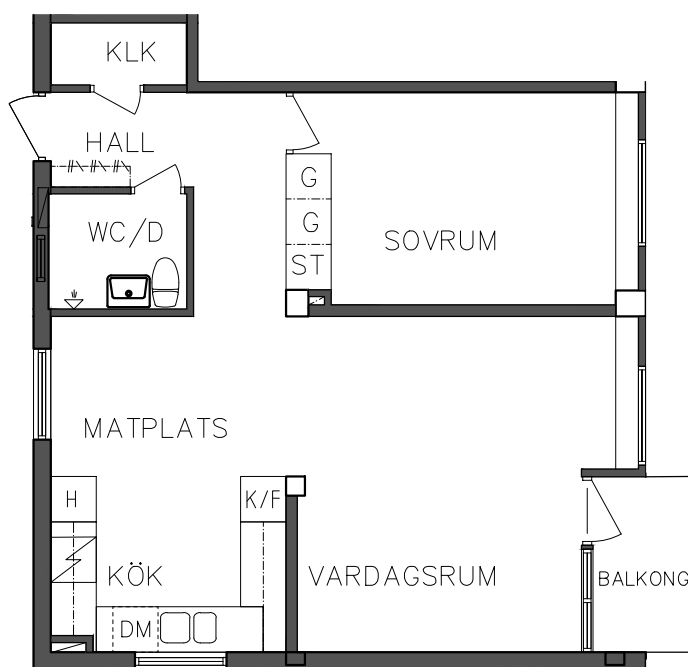

### 101 06 316

	Högsåp		Diskmaskin
	Garderob		Spis
	Städsåp		Kyl och Frys

NORR

PLAN

ORIENTERINGSGIFUR

SKALA 1:100

FRIBO  
FRISTADBOSTÄDER AB

Åsboplan 11  
Våning 2 trappor  
1 RoK, 37,20 m<sup>2</sup>  
101 06 317

SEKTION

NORR

PLAN

ORIENTERINGSFIGUR

G Garderob

ST Städskåp

Spis

K/F Kyl och Frys

SKALA 1:100

FRIBO  
FRISTADBOSTÄDER AB

Åsboplan 11  
Våning 2 trappor  
2 RoK, 56,40 m<sup>2</sup>  
101 06 318

	Högskåp		Diskmaskin
	Garderob		Spis
	Städsåp		Kyl och Frys

NORR

PLAN

ORIENTERINGSGIFUR

SKALA 1:100