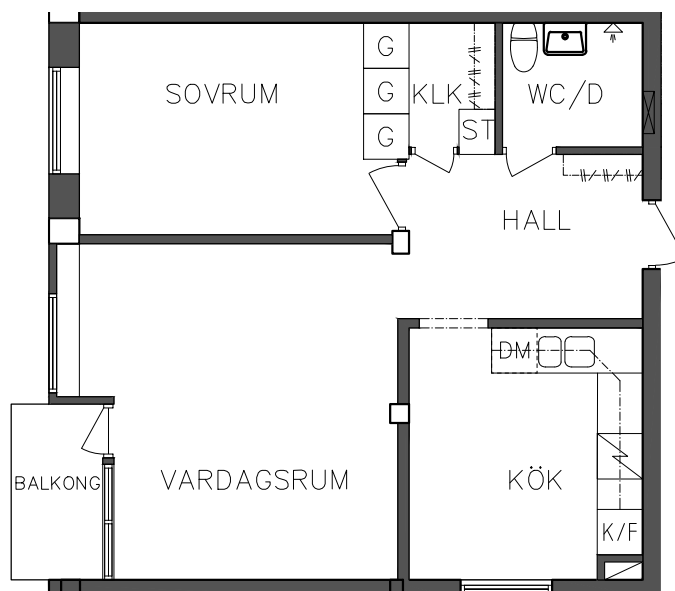

VISS AVVIKELSE KAN FÖREKOMMA

**FRIBO**

Åsboplan 11  
Entréplan  
2 RoK, 56,40 m<sup>2</sup>  
101 06 106

2017.12.15

	Högsåp		Diskmaskin
	Garderob		Spis
	Stådsåp		Kyl och Frys

SEKTION

NORR

ORIENTERINGSFIGUR

SKALA 1:100

VISS AVVIKELSE KAN FÖREKOMMA

FRIBO  
FRISTADBOSTÄDER AB

Åsboplan 11  
Våning 1 trappa  
2 RoK, 54 m<sup>2</sup>  
101 06 207

G Garderob

ST Städskåp

DM Diskmaskin

Spis

K/F Kyl och Frys

SEKTION

NORR

PLAN

ORIENTERINGSGIFUR

SKALA 1:100

FRIBO  
FRISTADBOSTÄDER AB

Åsboplan 11  
Våning 1 trappa  
4 RoK, 99 m<sup>2</sup>  
101 06 209