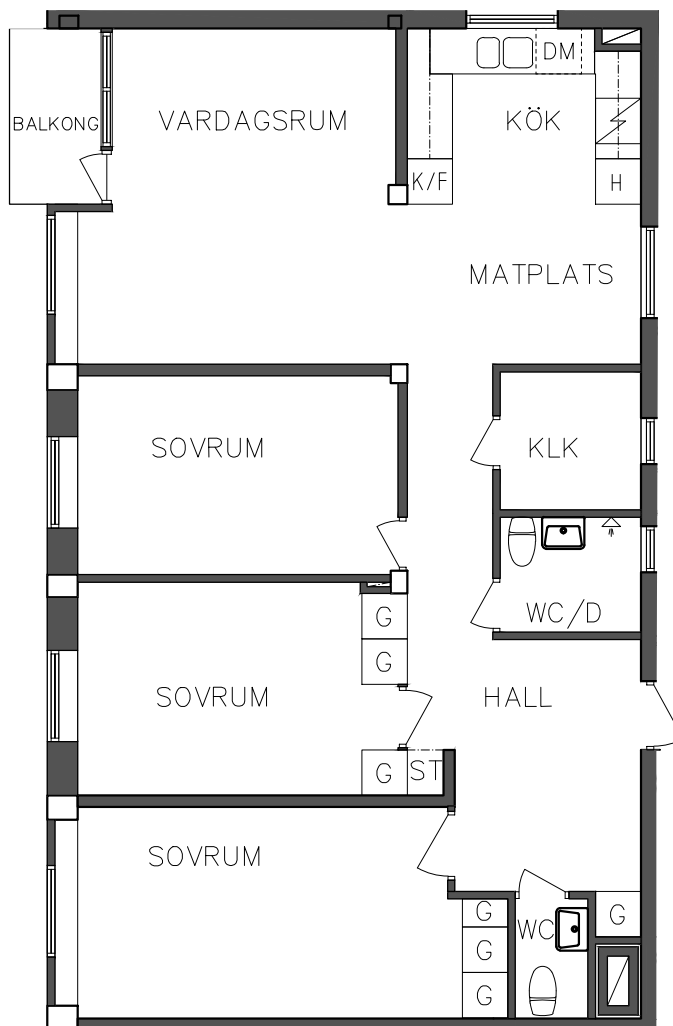

FRIBO
FRISTADBOSTÄDER AB

Åsboplan 11

Våning 2 trappor

4 RoK, 99 m²

101 06 315

NORR

ORIENTERINGSGIFUR

SK

Skafferi

G

Garderob

ST

Städsååp

L

Linnesååp

Spis

K/F

Kyl och Frys

SKALA 1:100