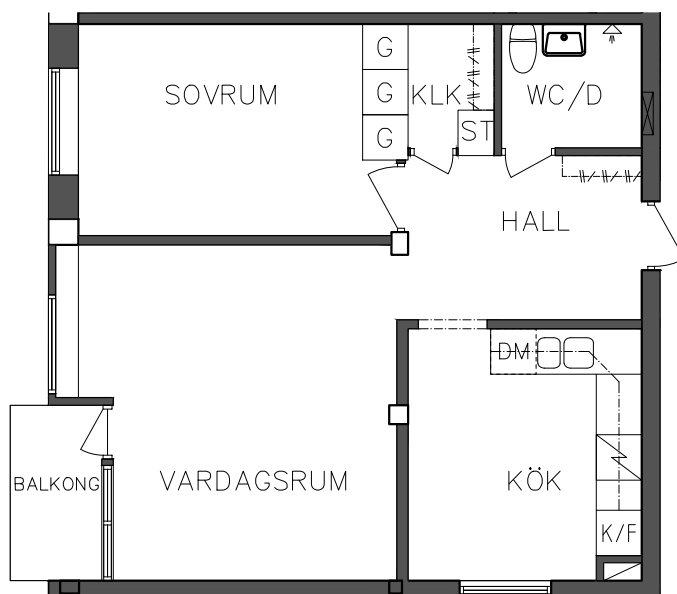

**FRIBO**

Åsboplan 11  
Entréplan  
2 RoK, 54 m<sup>2</sup>  
101 06 101

2017.12.15

- G Garderob
- ST Städskåp
- DM Diskmaskin

- Spis
- K/F Kyl och Frys

NORR

ORIENTERINGSGIFUR

SKALA 1:100

	Högskåp		Diskmaskin
	Garderob		Spis
	Städsåp		Kyl och Frys

SKALA 1:100

VISS AVVIKELSE KAN FÖREKOMMA

**FRIBO**

Åsboplan 11

Entréplan

2 RoK, 56,40 m<sup>2</sup>

101 06 104