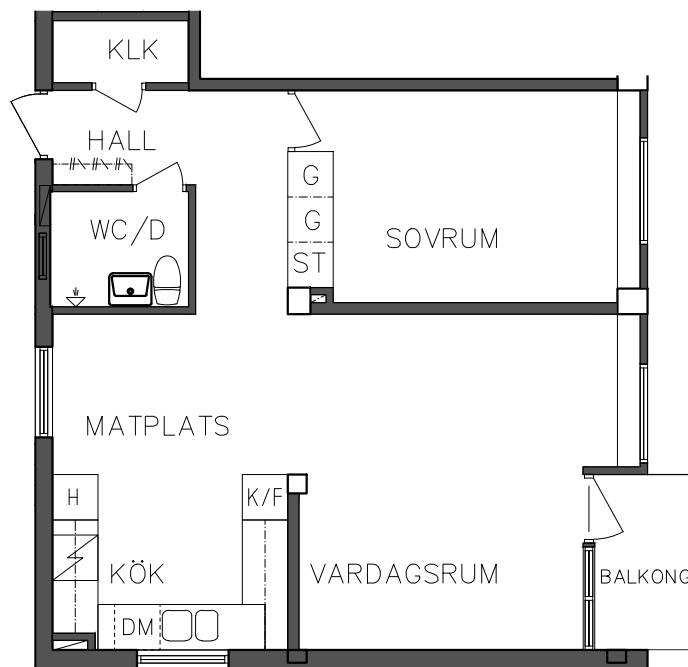

2017.12.15

	Högsåp		Diskmaskin
	Garderob		Spis
	Städsåp		Kyl och Frys

SEKTION

NORR

PLAN

ORIENTERINGSFIGUR

SKALA 1:100

VISS AVVIKELSE KAN FÖREKOMMA

**FRIBO**

Åsboplan 11  
Entréplan  
1 RoK, 37,20 m<sup>2</sup>  
101 06 105

2017.12.15

G	Garderob	Spis	
ST	Städsåp	K/F	Kyl och Frys

NORR

PLAN

ORIENTERINGSFIGUR

SKALA 1:100

VISS AVVIKELSE KAN FÖREKOMMA

**FRIBO**

Åsboplan 11  
Entréplan  
2 RoK, 56,40 m<sup>2</sup>  
101 06 106

2017.12.15

	Högsåp		Diskmaskin
	Garderob		Spis
	Stådsåp		Kyl och Frys

SEKTION

NORR

ORIENTERINGSFIGUR

SKALA 1:100

VISS AVVIKELSE KAN FÖREKOMMA

FRIBO  
FRISTADBOSTÄDER AB

Åsboplan 11  
Våning 1 trappa  
2 RoK, 54 m<sup>2</sup>  
101 06 207

G Garderob

ST Städskåp

DM Diskmaskin

Spis