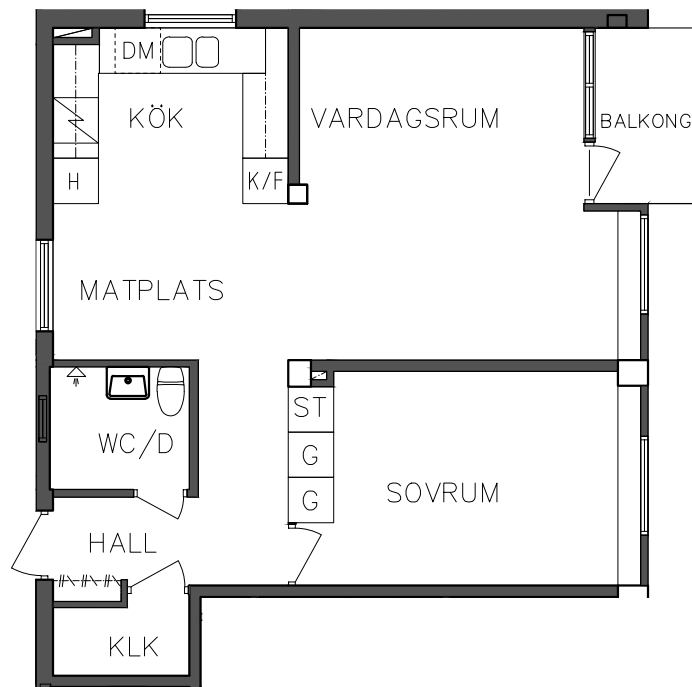

	Högskåp		Diskmaskin
	Garderob		Spis
	Städsåp		Kyl och Frys

SKALA 1:100

VISS AVVIKELSE KAN FÖREKOMMA

**FRIBO**

Åsboplan 11

Entréplan

2 RoK, 56,40 m<sup>2</sup>

101 06 104

2017.12.15

	Högsåp		Diskmaskin
	Garderob		Spis
	Städsåp		Kyl och Frys

SEKTION

NORR

PLAN

ORIENTERINGSFIGUR

SKALA 1:100

VISS AVVIKELSE KAN FÖREKOMMA

**FRIBO**

Åsboplan 11  
Entréplan  
1 RoK, 37,20 m<sup>2</sup>  
101 06 105

2017.12.15

G	Garderob	Spis	
ST	Städsåp	K/F	Kyl och Frys

NORR

PLAN

ORIENTERINGSFIGUR

SKALA 1:100