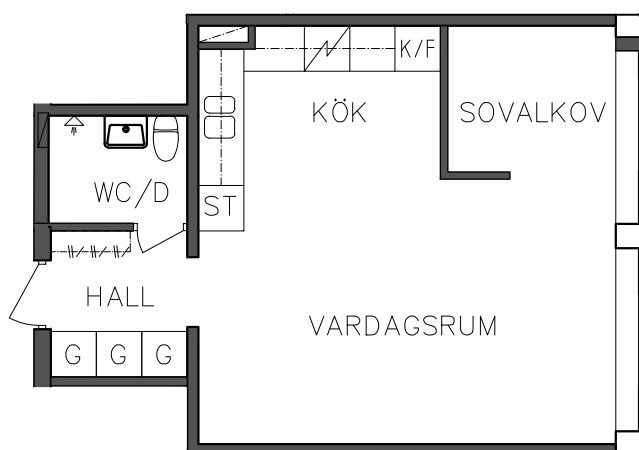

	Högskåp		Diskmaskin
	Garderob		Spis
	Städsåp		Kyl och Frys

SKALA 1:100

VISS AVVIKELSE KAN FÖREKOMMA

**FRIBO**

Åsboplan 11

Entréplan

2 RoK, 56,40 m<sup>2</sup>

101 06 104

2017.12.15

	Högsåp		Diskmaskin
	Garderob		Spis
	Städsåp		Kyl och Frys

SEKTION

NORR

PLAN

ORIENTERINGSFIGUR

SKALA 1:100

VISS AVVIKELSE KAN FÖREKOMMA

**FRIBO**

Åsboplan 11  
Entréplan  
1 RoK, 37,20 m<sup>2</sup>  
101 06 105

2017.12.15

G	Garderob	Spis	
ST	Städsåp	K/F	Kyl och Frys

NORR

PLAN

ORIENTERINGSFIGUR

SKALA 1:100

VISS AVVIKELSE KAN FÖREKOMMA

**FRIBO**

Åsboplan 11  
Entréplan  
2 RoK, 56,40 m<sup>2</sup>  
101 06 106

2017.12.15

	Högsåp		Diskmaskin
	Garderob		Spis
	Stådsåp		Kyl och Frys

SEKTION

NORR

ORIENTERINGSFIGUR