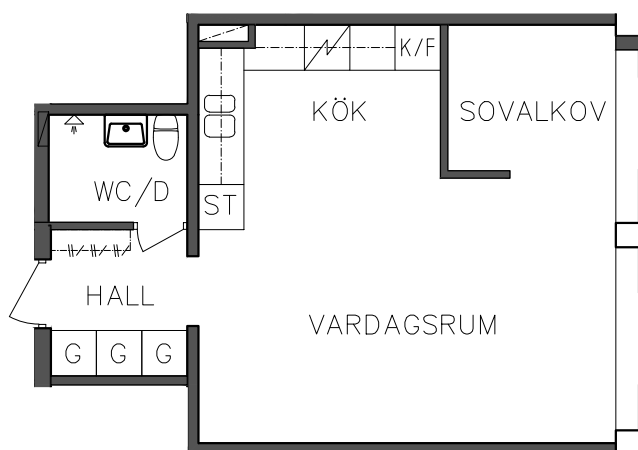

### 101 06 210

	Högsåp		Diskmaskin
	Garderob		Spis
	Stådsåp		Kyl och Frys

SEKTION

NORR

PLAN

ORIENTERINGSGIFUR

SKALA 1:100

FRIBO  
FRISTADBOSTÄDER AB

Åsboplan 11  
Våning 1 trappa  
1 RoK, 37,20 m<sup>2</sup>  
101 06 211

SEKTION

NORR

PLAN

ORIENTERINGSFIGUR

G Garderob

Spis

ST Städsååp

K/F Kyl och Frys

SKALA 1:100

FRIBO  
FRISTADBOSTÄDER AB

Åsboplan 11  
Våning 1 trappa  
2 RoK, 56,40 m<sup>2</sup>  
101 06 212

	Högsåp		Diskmaskin
	Garderob		Spis
	Städsåp		Kyl och Frys

SEKTION

NORR

PLAN