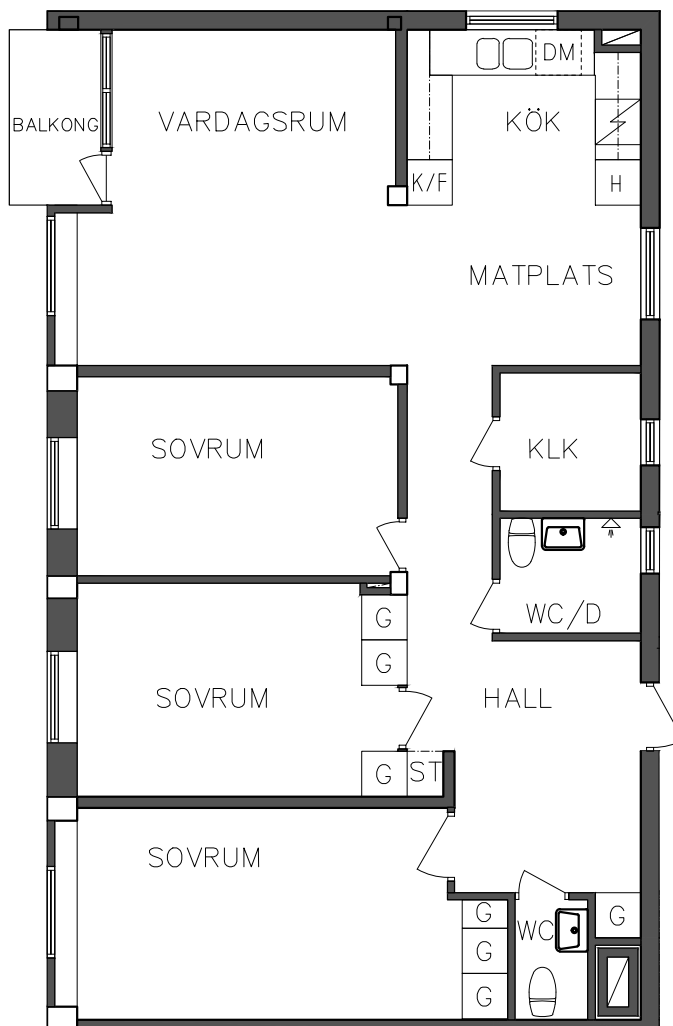

SKALA 1:100

VISS AVVIKELSE KAN FÖREKOMMA

FRIBO  
FRISTADBOSTÄDER AB

Åsboplan 11  
Våning 1 trappa  
2 RoK, 54 m<sup>2</sup>  
101 06 207

G Garderob

ST Städskåp

DM Diskmaskin

Spis

K/F Kyl och Frys

SEKTION

NORR

PLAN

ORIENTERINGSGIFUR

SKALA 1:100

FRIBO  
FRISTADBOSTÄDER AB

Åsboplan 11  
Våning 1 trappa  
4 RoK, 99 m<sup>2</sup>  
101 06 209

NORR

ORIENTERINGSFIGUR

- |    |          |     |              |
|----|----------|-----|--------------|
| H  | Högsåp   | DM  | Diskmaskin   |
| G  | Garderob | S   | Spis         |
| ST | Städsåp  | K/F | Kyl och Frys |