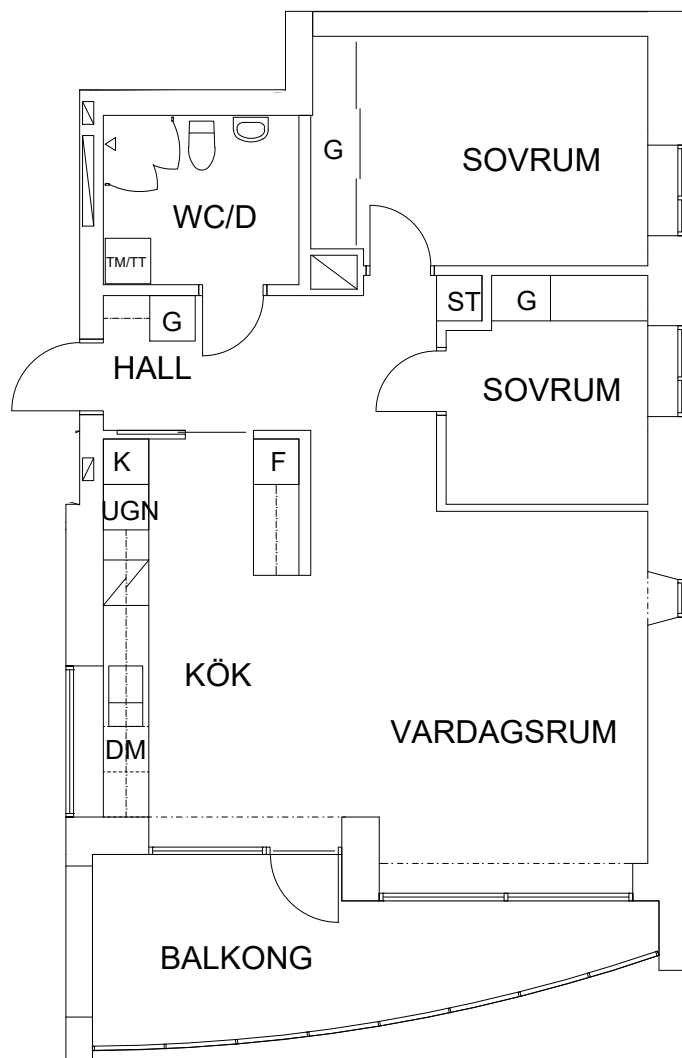

3 RoK, 74 m²

108-02-411

SEKTION

NORR

PLAN

ORIENTERINGSGIFUR

ST	Städsåp	Spis
G	Garderob	Ugn i høgskåp
DM	Diskmaskin	Kyl
TM/TT	Tvättmaskin/Torkumlare	Frys

SKALA 1:100

VISS AVVIKELSE KAN FÖREKOMMA

FRIBO

2024.02.02

Åsbovägen 14, 1302

Plan 4

3 RoK, 74 m²

108-02-412

NORR

ORIENTERINGSGIFUR

SKALA 1:100

ST	Städsåp		Spis
G	Garderob	UGN	Ugn i högskåp
DM	Diskmaskin	K	Kyl
TM/TT	Tvättmaskin/Torktumlare	F	Frys

VISS AVVIKELSE KAN FÖREKOMMA

FRIBO

2024.02.02

Åsbovägen 14, 1303

Plan 4

2 RoK, 60 m²

108-02-413

NORR

ORIENTERINGSFIGUR

ST	Städsåp		Spis
G	Garderob	UGN	Ugn i högskåp
DM	Diskmaskin	K/F	Kyl och Frys
TM/TT	Tvättmaskin/Torkumlare		

SKALA 1:100

VISS AVVIKELSE KAN FÖREKOMMA

FRIBO