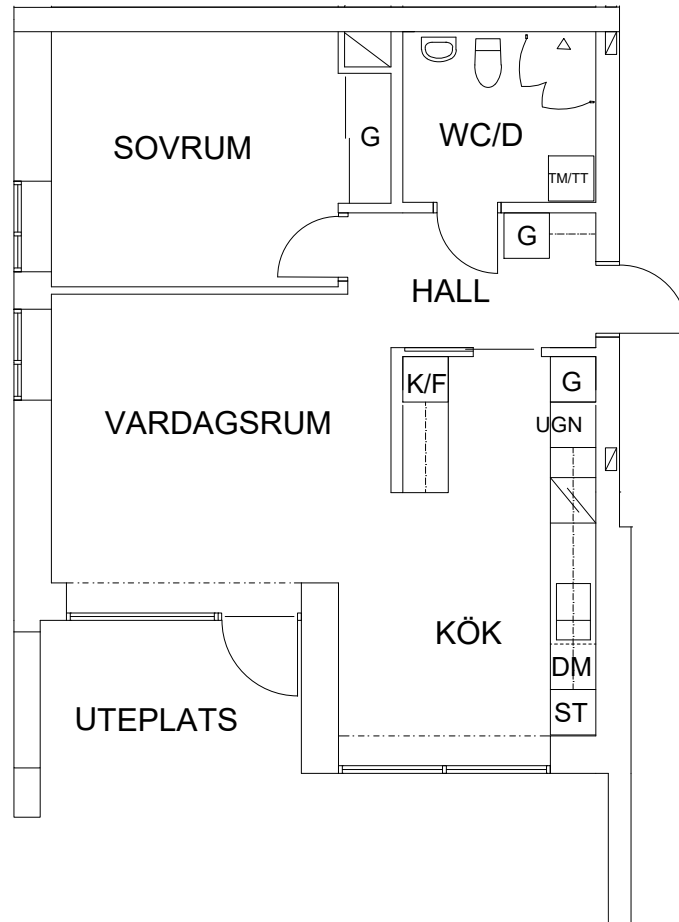

FRIBO

2024.02.02

Åsbovägen 14, 1001
Plan 1
2 RoK, 60 m²
108-02-101

ORIENTERINGSGIFUR

SKALA 1:100

ST	Städsåå	SPIS	Spis
G	Garderob	UGN	Ugn i högåå
DM	Diskmaskin	K/F	Kyl och Frys
TM/TT	Tvåttmaskin/Torkumlare		

VISS AVVIKELSE KAN FÖREKOMMA

FRIBO

2024.02.02

Åsbovägen 14, 1002

Plan 1

2 RoK, 60 m²

108-02-102

SEKTION