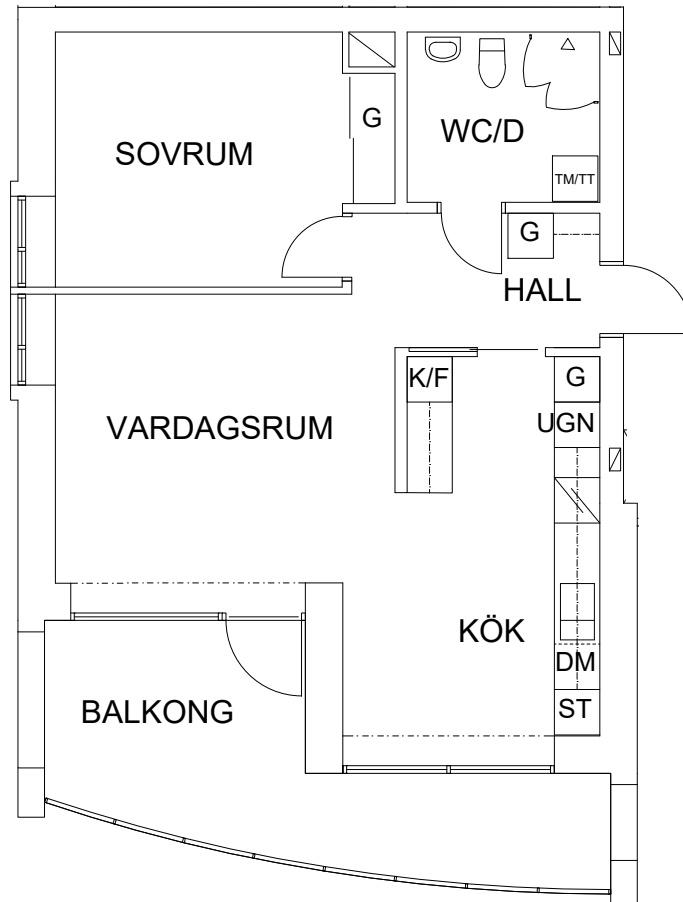

VISS AVVIKELSE KAN FÖREKOMMA

FRIBO

2024.02.02

Åsbovägen 14, 1102

Plan 2

3 RoK, 74 m²

108-02-204

ST	Städsåp		Spis
G	Garderob	UGN	Ugn i høgskåp
DM	Diskmaskin	K	Kyl
TM/TT	Tvättmaskin/Torkumlare	F	Frys

SKALA 1:100

VISS AVVIKELSE KAN FÖREKOMMA

FRIBO

2024.02.02

Åsbovägen 14, 1103

Plan 2

2 RoK, 60 m²

108-02-205

NORR

ORIENTERINGSGIFUR

ST	Städsååp		Spis
G	Garderob	UGN	Ugn i högskåp
DM	Diskmaskin	K/F	Kyl och Frys
TM/TT	Tvåttmaskin/Torkumlare		

SKALA 1:100

VISS AVVIKELSE KAN FÖREKOMMA

FRIBO

Åsbovägen 14, 1104

Plan 2

2 RoK, 60 m²

108-02-206

2024.02.02

SEKTION

NORR

PLAN

ORIENTERINGSFIGUR

ST