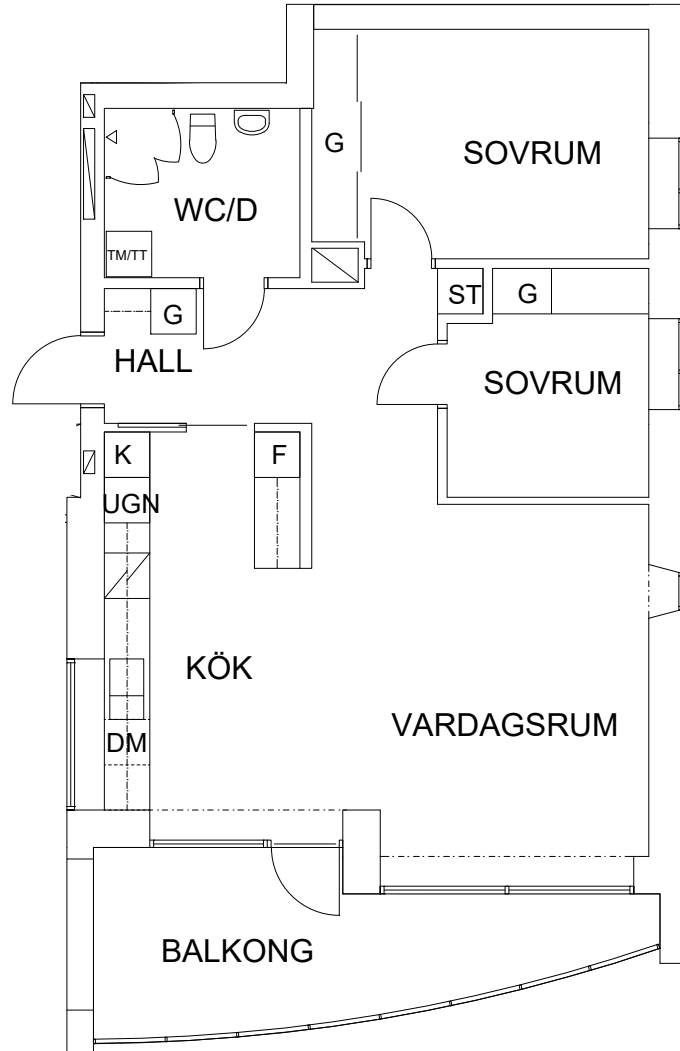

108-02-515

2024.02.02

SEKTION

NORR

PLAN

ORIENTERINGSGIFUR

ST	Städsåp		Spis
G	Garderob	UGN	Ugn i høgskåp
DM	Diskmaskin	K	Kyl
TM/TT	Tvättmaskin/Torkumlare	F	Frys

SKALA 1:100

VISS AVVIKELSE KAN FÖREKOMMA

FRIBO

2024.02.02

Åsbovägen 14, 1402

Plan 5

3 RoK, 74 m²

108-02-516

NORR

ORIENTERINGSGIFUR

SKALA 1:100

ST	Städsåp		Spis
G	Garderob	UGN	Ugn i høgskåp
DM	Diskmaskin	K	Kyl
TM/TT	Tvåttmaskin/Torkumlare	F	Frys

VISS AVVIKELSE KAN FÖREKOMMA

FRIBO

2024.02.02

Åsbovägen 14, 1403

Plan 5

2 RoK, 60 m²

108-02-517

NORR

ORIENTERINGSGIFUR

SKALA 1:100

ST	Städsåå		Spis
G	Garderob	UGN	Ugn i högskåå
DM	Diskmaskin	K/F	Kyl och Frys
TM/TT	Tvåttmaskin/Torkumlare		

VISS AVVIKELSE KAN FÖREKOMMA

FRIBO