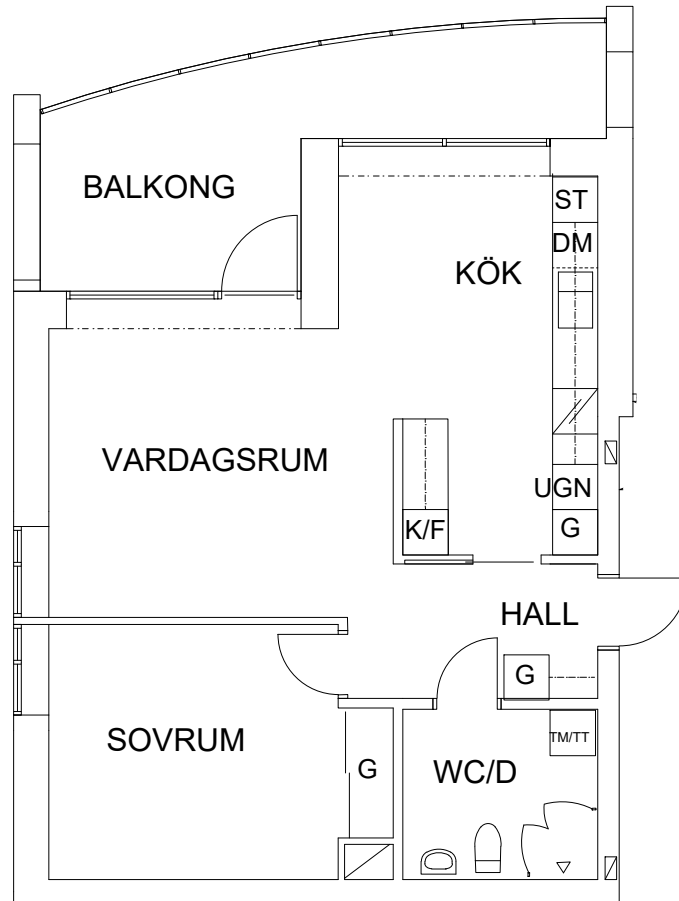

ORIENTERINGSGIFUR

SKALA 1:100

ST	Städsåp		Spis
G	Garderob	UGN	Ugn i høgskåp
DM	Diskmaskin	K	Kyl
TM/TT	Tvåttmaskin/Torkumlare	F	Frys

VISS AVVIKELSE KAN FÖREKOMMA

FRIBO

2024.02.02

Åsbovägen 14, 1403

Plan 5

2 RoK, 60 m²

108-02-517

NORR

ORIENTERINGSGIFUR

SKALA 1:100

ST	Städsåå		Spis
G	Garderob	UGN	Ugn i högskåå
DM	Diskmaskin	K/F	Kyl och Frys
TM/TT	Tvåttmaskin/Torkumlare		

VISS AVVIKELSE KAN FÖREKOMMA

FRIBO

Åsbovägen 14, 1404
Plan 5
2 RoK, 60 m²
108-02-518

2024.02.02

ST	Städsåp		Spis
G	Garderob	UGN	Ugn i høgskåp
DM	Diskmaskin	K/F	Kyl och Frys
TM/TT	Tvättmaskin/Torkumlare		

ORIENTERINGSGIFUR

SKALA 1:100

VISS AVVIKELSE KAN FÖREKOMMA

FRIBO

2024.02.02

Åsbovägen 14, 1501

Plan 6

4 RoK, 102 m²

108-02-619

SEKTION

NORR