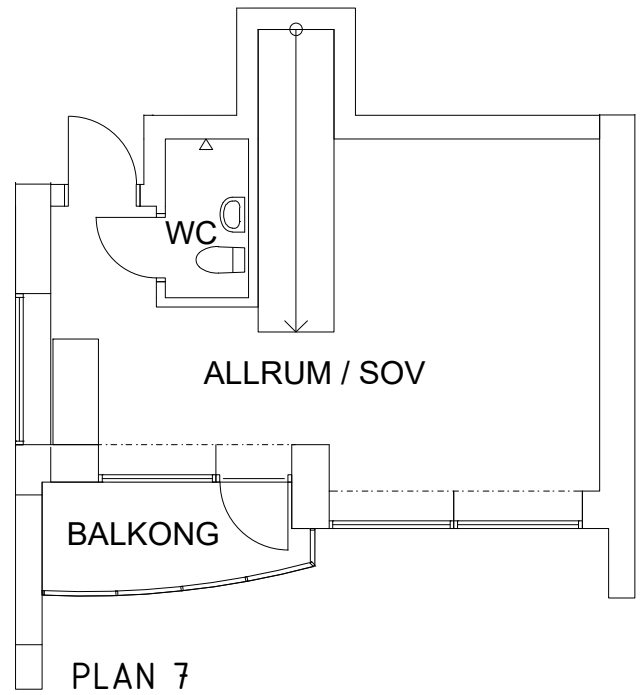

PLAN

ORIENTERINGSFIGUR

ST	Städsåp	Spis
G	Garderob	Ugn i högskåp
DM	Diskmaskin	Kyl
TM/TT	Tvättmaskin/Torkumlare	Frys

SKALA 1:100

VISS AVVIKELSE KAN FÖREKOMMA

FRIBO

2024.02.02

Åsbovägen 14, 1502

Plan 6

4 RoK, 102 m²

108-02-620

NORR

ORIENTERINGSGIFUR

SKALA 1:100

ST	Städsåp		Spis
G	Garderob	UGN	Ugn i högskåp
DM	Diskmaskin	K	Kyl
TM/TT	Tvättmaskin/Torkumlare	F	Frys

VISS AVVIKELSE KAN FÖREKOMMA