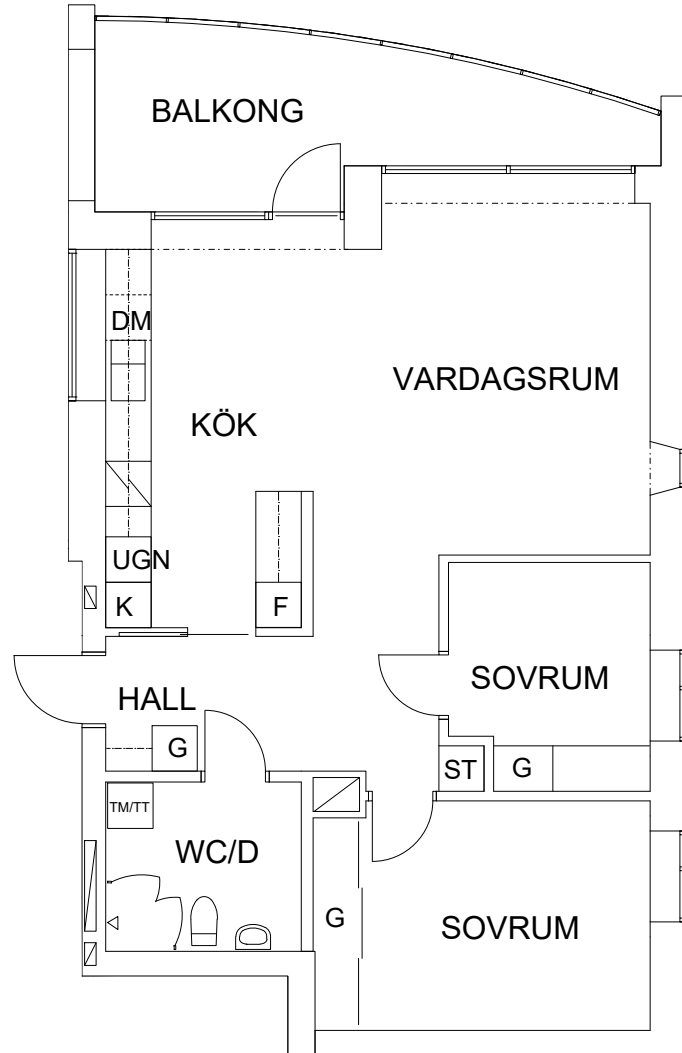

ST	Städsåp		Spis
G	Garderob	UGN	Ugn i høgskåp
DM	Diskmaskin	K/F	Kyl och Frys
TM/TT	Tvättmaskin/Torkumlare		

ORIENTERINGSGIFUR

SKALA 1:100

VISS AVVIKELSE KAN FÖREKOMMA

FRIBO

2024.02.02

Åsbovägen 14, 1301

Plan 4

3 RoK, 74 m²

108-02-411

SEKTION

NORR

PLAN

ORIENTERINGSGIFUR

ST	Städsåp	Spis
G	Garderob	Ugn i høgskåp
DM	Diskmaskin	Kyl
TM/TT	Tvättmaskin/Torkumlare	Frys

SKALA 1:100