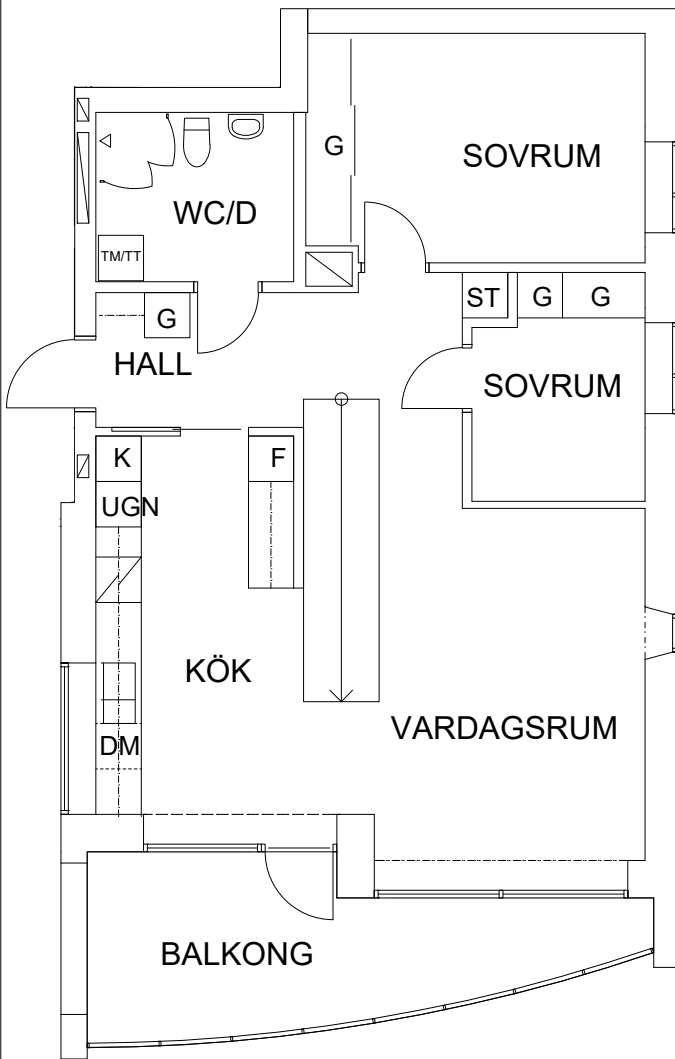

PLAN

ORIENTERINGSFIGUR

ST	Städsåp	Spis
G	Garderob	Ugn i högskåp
DM	Diskmaskin	Kyl
TM/TT	Tvättmaskin/Torkumlare	Frys

SKALA 1:100

VISS AVVIKELSE KAN FÖREKOMMA

FRIBO

2024.02.02

Åsbovägen 14, 1502

Plan 6

4 RoK, 102 m²

108-02-620

NORR

ORIENTERINGSGIFUR

SKALA 1:100

ST	Städsåp		Spis
G	Garderob	UGN	Ugn i högskåp
DM	Diskmaskin	K	Kyl
TM/TT	Tvättmaskin/Torkumlare	F	Frys

VISS AVVIKELSE KAN FÖREKOMMA

FRIBO

2024.02.02

Åsbovägen 14, 1503

Plan 6

2 RoK, 60 m²

108-02-621

ST	Städsåp		Spis
G	Garderob	UGN	Ugn i høgskåp
DM	Diskmaskin	K/F	Kyl och Frys
TM/TT	Tvättmaskin/Torkumlare		

SKALA 1:100