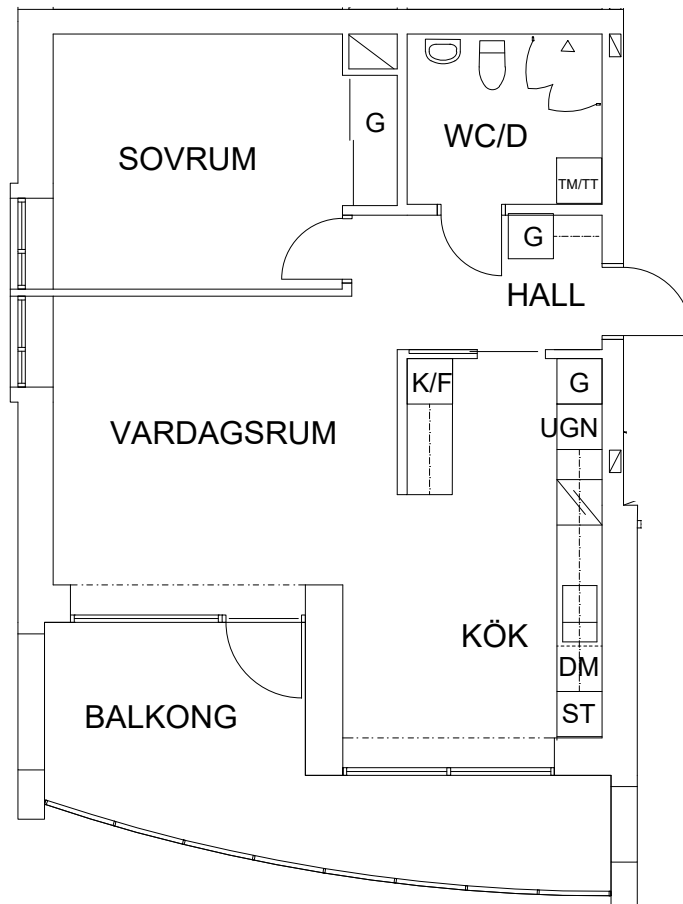

ORIENTERINGSGIFUR

SKALA 1:100

ST	Städsåp		Spis
G	Garderob	UGN	Ugn i högskåp
DM	Diskmaskin	K	Kyl
TM/TT	Tvättmaskin/Torktumlare	F	Frys

VISS AVVIKELSE KAN FÖREKOMMA

FRIBO

2024.02.02

Åsbovägen 14, 1303

Plan 4

2 RoK, 60 m²

108-02-413

NORR

ORIENTERINGSFIGUR

ST	Städsåp		Spis
G	Garderob	UGN	Ugn i högskåp
DM	Diskmaskin	K/F	Kyl och Frys
TM/TT	Tvättmaskin/Torkumlare		

SKALA 1:100

VISS AVVIKELSE KAN FÖREKOMMA

FRIBO

2024.02.02

Åsbovägen 14, 1304

Plan 4

2 RoK, 60 m²

108-02-414

SEKTION

PLAN

ORIENTERINGSGIFUR