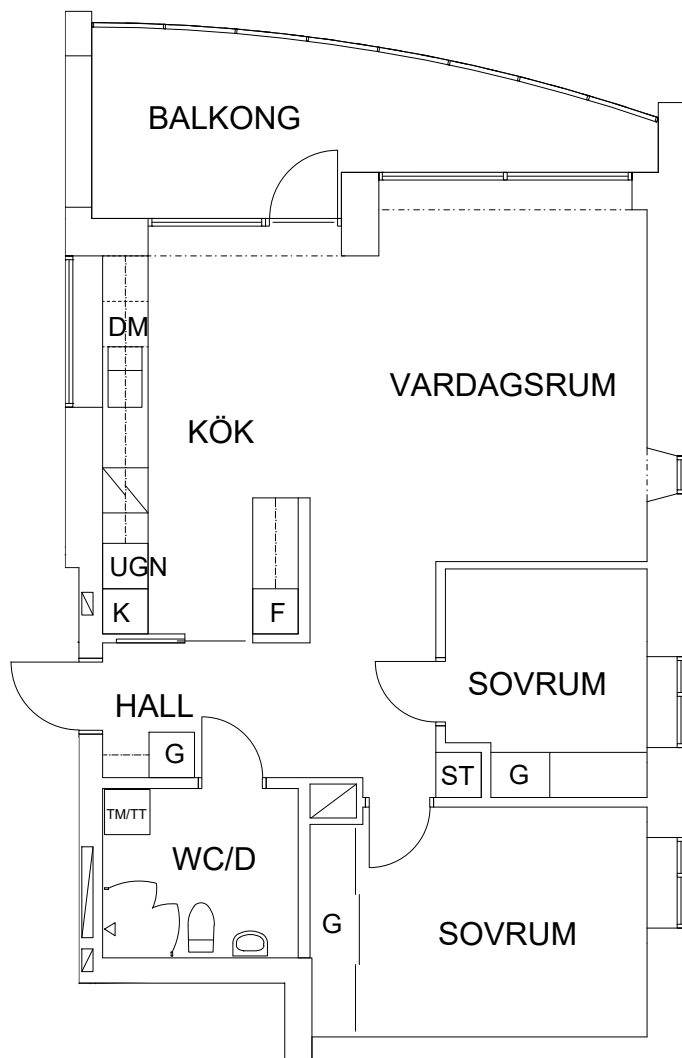

UGN

Ugn i högskåp

K/F

Kyl och Frys

VISS AVVIKELSE KAN FÖREKOMMA

SKALA 1:100

FRIBO

2024.02.02

Åsbovägen 14, 1201

Plan 3

3 RoK, 74 m²

108-02-307

SEKTION

PLAN

ORIENTERINGSFIGUR

ST	Städsåp	Spis
G	Garderob	Ugn i högskåp
DM	Diskmaskin	Kyl
TM/TT	Tvättmaskin/Torkumlare	Frys

SKALA 1:100

VISS AVVIKELSE KAN FÖREKOMMA

FRIBO

2024.02.02

Åsbovägen 14, 1202

Plan 3

3 RoK, 74 m²

108-02-308