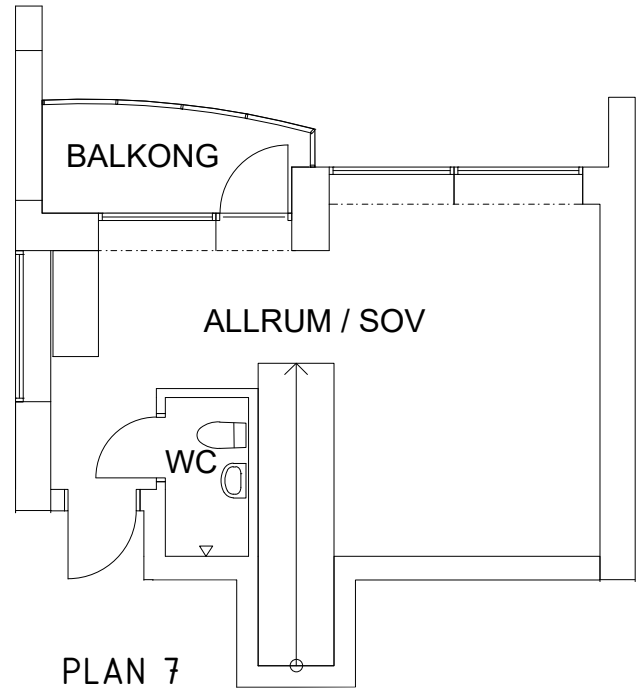

Åsbovägen 14, 1404
Plan 5
2 RoK, 60 m²
108-02-518

2024.02.02

ST	Städsåp		Spis
G	Garderob	UGN	Ugn i høgskåp
DM	Diskmaskin	K/F	Kyl och Frys
TM/TT	Tvättmaskin/Torkumlare		

ORIENTERINGSGIFUR

SKALA 1:100

VISS AVVIKELSE KAN FÖREKOMMA

FRIBO

2024.02.02

Åsbovägen 14, 1501

Plan 6

4 RoK, 102 m²

108-02-619

SEKTION

NORR

PLAN

ORIENTERINGSFIGUR

ST	Städsåp	Spis
G	Garderob	Ugn i högskåp
DM	Diskmaskin	Kyl
TM/TT	Tvättmaskin/Torkumlare	Frys

SKALA 1:100

VISS AVVIKELSE KAN FÖREKOMMA

FRIBO

2024.02.02

Åsbovägen 14, 1502