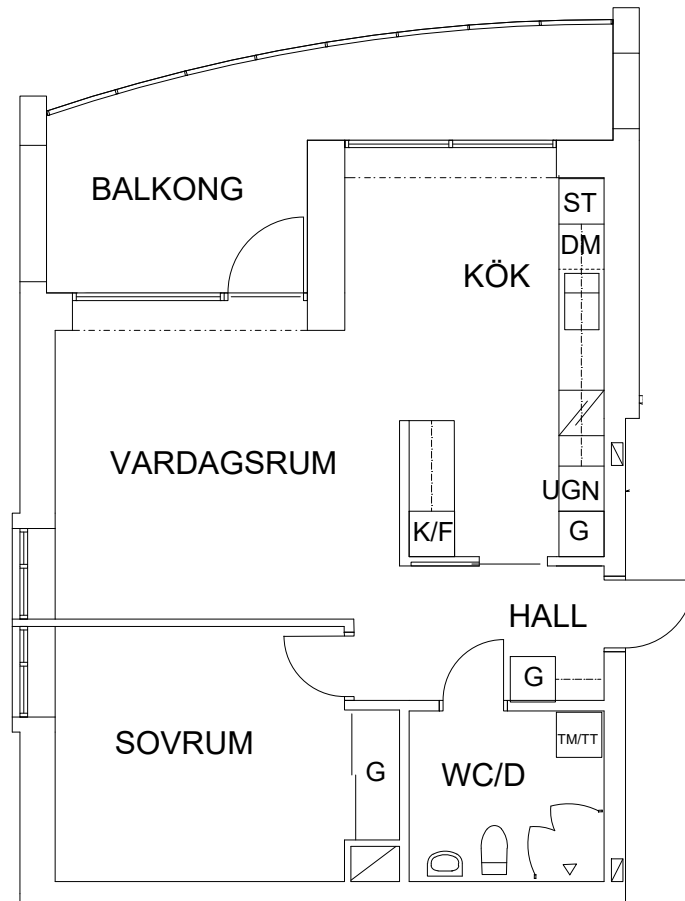

ORIENTERINGSGIFUR

SKALA 1:100

ST	Städsåp		Spis
G	Garderob	UGN	Ugn i högskåp
DM	Diskmaskin	K	Kyl
TM/TT	Tvättmaskin/Torktumlare	F	Frys

VISS AVVIKELSE KAN FÖREKOMMA

FRIBO

2024.02.02

Åsbovägen 14, 1303

Plan 4

2 RoK, 60 m²

108-02-413

NORR

ORIENTERINGSFIGUR

ST	Städsåp		Spis
G	Garderob	UGN	Ugn i högskåp
DM	Diskmaskin	K/F	Kyl och Frys
TM/TT	Tvättmaskin/Torkumlare		

SKALA 1:100

VISS AVVIKELSE KAN FÖREKOMMA

FRIBO

2024.02.02

Åsbovägen 14, 1304

Plan 4

2 RoK, 60 m²

108-02-414

SEKTION

PLAN

ORIENTERINGSGIFUR

ST	Städsåå		Spis
G	Garderob	UGN	Ugn i högskåp
DM	Diskmaskin	K/F	Kyl och Frys
TM/TT	Tvåttmaskin/Torkumlare		

SKALA 1:100

METER

VISS AVVIKELSE KAN FÖREKOMMA

FRIBO

Åsbovägen 14, 1401

Plan 5

3 RoK, 74 m²