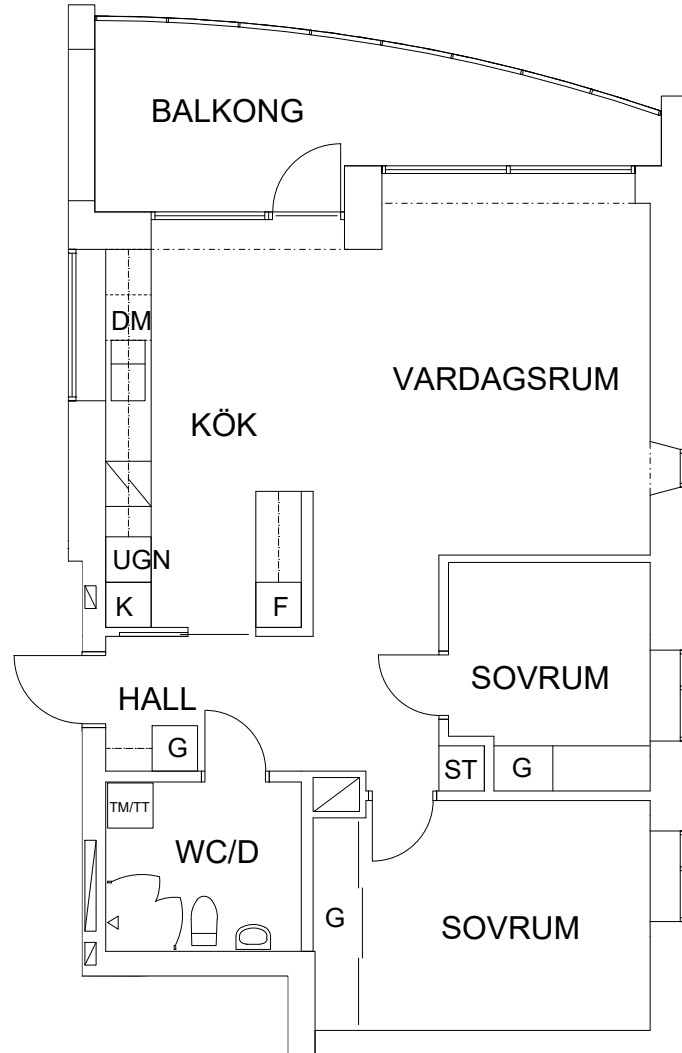

2024.02.02

Åsbovägen 14, 1304

Plan 4

2 RoK, 60 m²

108-02-414

SEKTION

PLAN

ORIENTERINGSGIFUR

ST	Städsåå		Spis
G	Garderob	UGN	Ugn i högskåp
DM	Diskmaskin	K/F	Kyl och Frys
TM/TT	Tvåttmaskin/Torkumlare		

SKALA 1:100

METER

VISS AVVIKELSE KAN FÖREKOMMA

FRIBO

Åsbovägen 14, 1401

Plan 5

3 RoK, 74 m²

108-02-515

2024.02.02

SEKTION

NORR

PLAN

ORIENTERINGSGIFUR

ST	Städsåp		Spis
G	Garderob	UGN	Ugn i høgskåp
DM	Diskmaskin	K	Kyl
TM/TT	Tvättmaskin/Torkumlare	F	Frys

SKALA 1:100