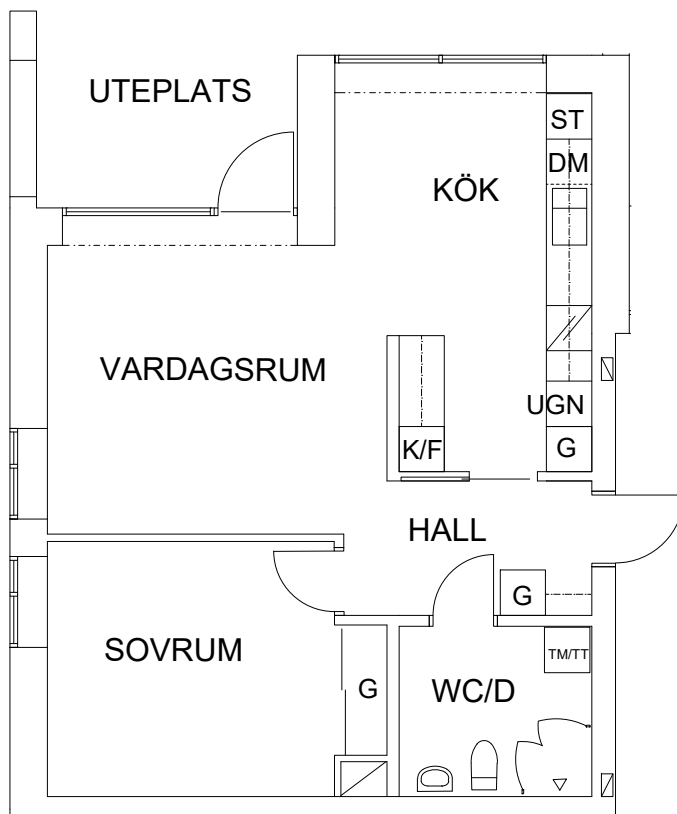

FRIBO

2024.02.02

Åsbovägen 14, 1001
Plan 1
2 RoK, 60 m²
108-02-101

ORIENTERINGSGIFUR

SKALA 1:100

ST	Städsåå	SPIS	Spis
G	Garderob	UGN	Ugn i högåå
DM	Diskmaskin	K/F	Kyl och Frys
TM/TT	Tvåttmaskin/Torkumlare		

VISS AVVIKELSE KAN FÖREKOMMA

FRIBO

2024.02.02

Åsbovägen 14, 1002

Plan 1

2 RoK, 60 m²

108-02-102

SEKTION

PLAN

ORIENTERINGSGIFUR

Städsåp

Spis

Garderob

Ugn i högskåp

Diskmaskin

Kyl och Frys