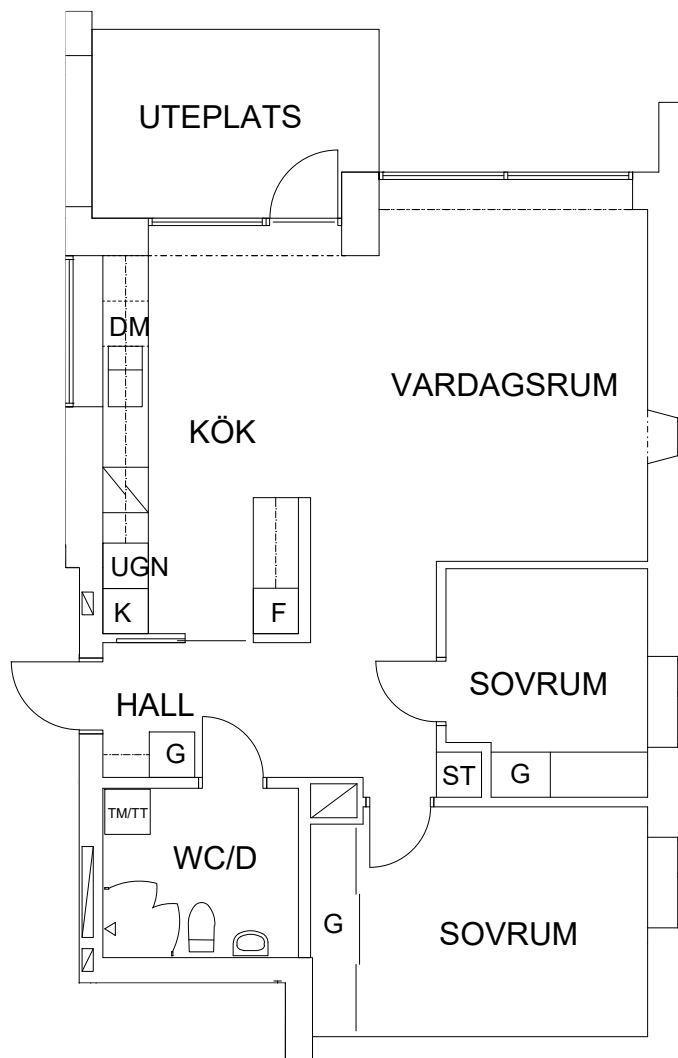

PLAN

ORIENTERINGSGIFUR

Städsåp

Spis

Garderob

Ugn i högskåp

Diskmaskin

Kyl och Frys

Tvättmaskin/Torktumlare

SKALA 1:100

METER

VISS AVVIKELSE KAN FÖREKOMMA

FRIBO

2024.02.02

Åsbovägen 14, 1101

Plan 2

3 RoK, 74 m²

108-02-203

SEKTION

PLAN

ORIENTERINGSGIFUR

ST	Städsåp	Spis
G	Garderob	Ugn i høgskåp
DM	Diskmaskin	Kyl
TM/TT	Tvättmaskin/Torkumlare	Frys

SKALA 1:100

METER

VISS AVVIKELSE KAN FÖREKOMMA

FRIBO

2024.02.02

Åsbovägen 14, 1102

Plan 2

3 RoK, 74 m²

108-02-204

ST	Städsåp		Spis
G	Garderob	UGN	Ugn i høgskåp
DM	Diskmaskin	K	Kyl
TM/TT	Tvättmaskin/Torkumlare	F	Frys