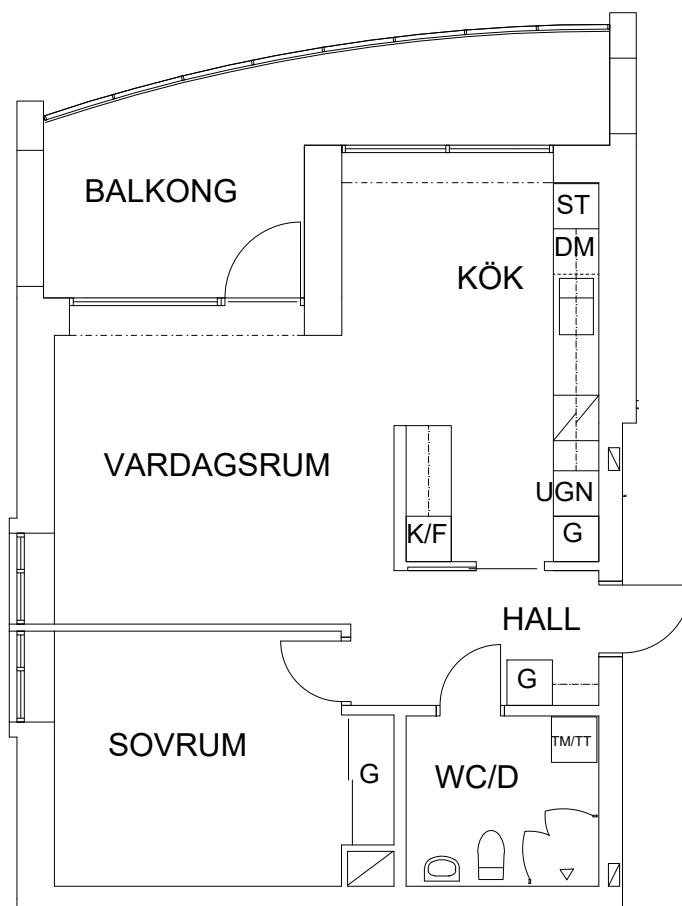

FRIBO

2024.02.02

Åsbovägen 14, 1503

Plan 6

2 RoK, 60 m²

108-02-621

ST	Städsåp		Spis
G	Garderob	UGN	Ugn i høgskåp
DM	Diskmaskin	K/F	Kyl och Frys
TM/TT	Tvättmaskin/Torkumlare		

SKALA 1:100

VISS AVVIKELSE KAN FÖREKOMMA

FRIBO

2024.02.02

Åsbovägen 14, 1504

Plan 6

2 RoK, 60 m²

108-02-622

SEKTION

PLAN

ORIENTERINGSFIGUR

ST	Städsåp	SPIS	Spis
G	Garderob	UGN	Ugn i högskåp
DM	Diskmaskin	K/F	Kyl och Frys
TM/TT	Tvättmaskin/Torktumlare		

SKALA 1:100

VISS AVVIKELSE KAN FÖREKOMMA