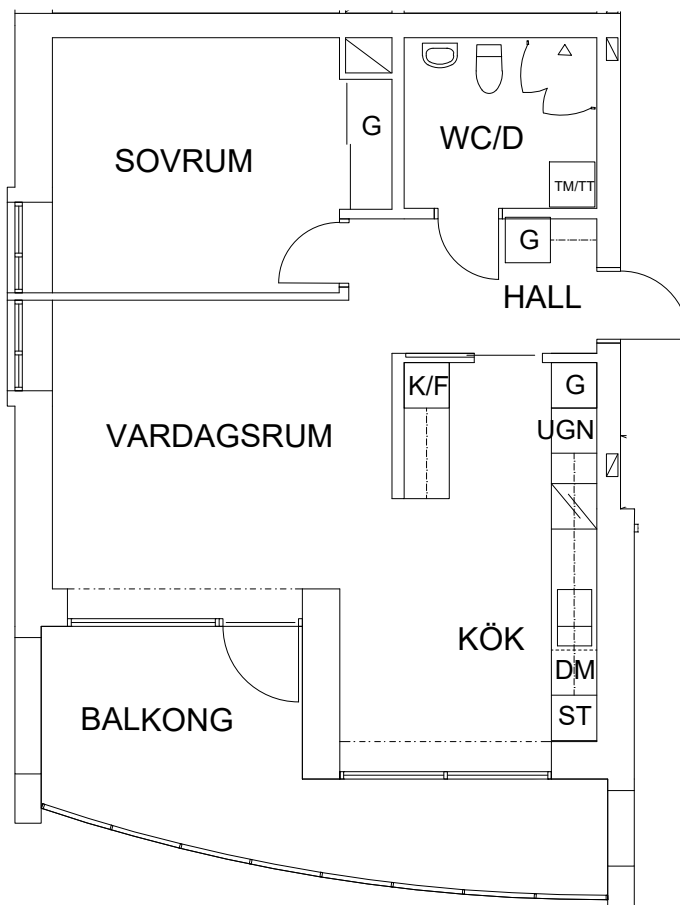

Åsbovägen 14, 1201

Plan 3

3 RoK, 74 m²

108-02-307

SEKTION

PLAN

ORIENTERINGSFIGUR

ST	Städsåp	Spis
G	Garderob	Ugn i högskåp
DM	Diskmaskin	Kyl
TM/TT	Tvättmaskin/Torkumlare	Frys

SKALA 1:100

VISS AVVIKELSE KAN FÖREKOMMA

FRIBO

2024.02.02

Åsbovägen 14, 1202

Plan 3

3 RoK, 74 m²

108-02-308

NORR

ORIENTERINGSFIGUR

SKALA 1:100

ST	Städsåp		Spis
G	Garderob	UGN	Ugn i högskåp
DM	Diskmaskin	K	Kyl
TM/TT	Tvättmaskin/Torkumlare	F	Frys

VISS AVVIKELSE KAN FÖREKOMMA

FRIBO

2024.02.02

Åsbovägen 14, 1203

Plan 3

2 RoK, 60 m²

108-02-309

SEKTION

NORR

PLAN

ORIENTERINGSGIFUR

ST