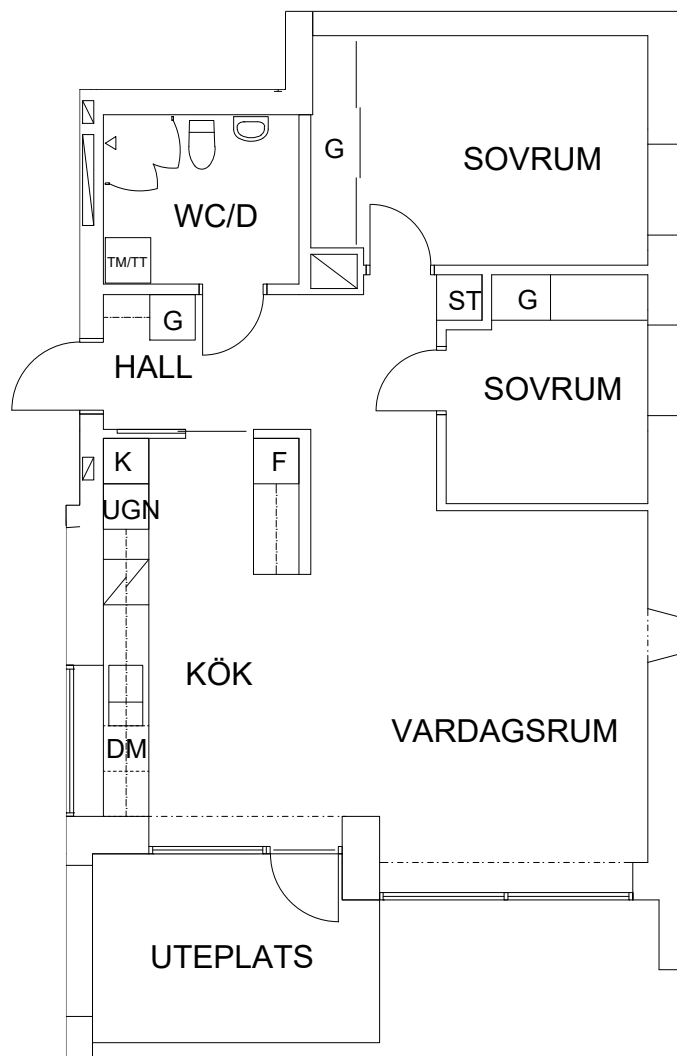

3 RoK, 74 m²

108-02-203

SEKTION

PLAN

ORIENTERINGSGIFUR

ST	Städsåp	Spis
G	Garderob	Ugn i høgskåp
DM	Diskmaskin	Kyl
TM/TT	Tvättmaskin/Torkumlare	Frys

SKALA 1:100

METER

VISS AVVIKELSE KAN FÖREKOMMA

FRIBO

2024.02.02

Åsbovägen 14, 1102

Plan 2

3 RoK, 74 m²

108-02-204

ST	Städsåp		Spis
G	Garderob	UGN	Ugn i høgskåp
DM	Diskmaskin	K	Kyl
TM/TT	Tvättmaskin/Torkumlare	F	Frys

SKALA 1:100

VISS AVVIKELSE KAN FÖREKOMMA

FRIBO

2024.02.02

Åsbovägen 14, 1103

Plan 2

2 RoK, 60 m²

108-02-205

NORR

ORIENTERINGSGIFUR

ST	Städsååp		Spis
G	Garderob	UGN	Ugn i högskåp
DM	Diskmaskin	K/F	Kyl och Frys
TM/TT	Tvåttmaskin/Torkumlare		

SKALA 1:100

VISS AVVIKELSE KAN FÖREKOMMA

FRIBO

Åsbovägen 14, 1104

Plan 2