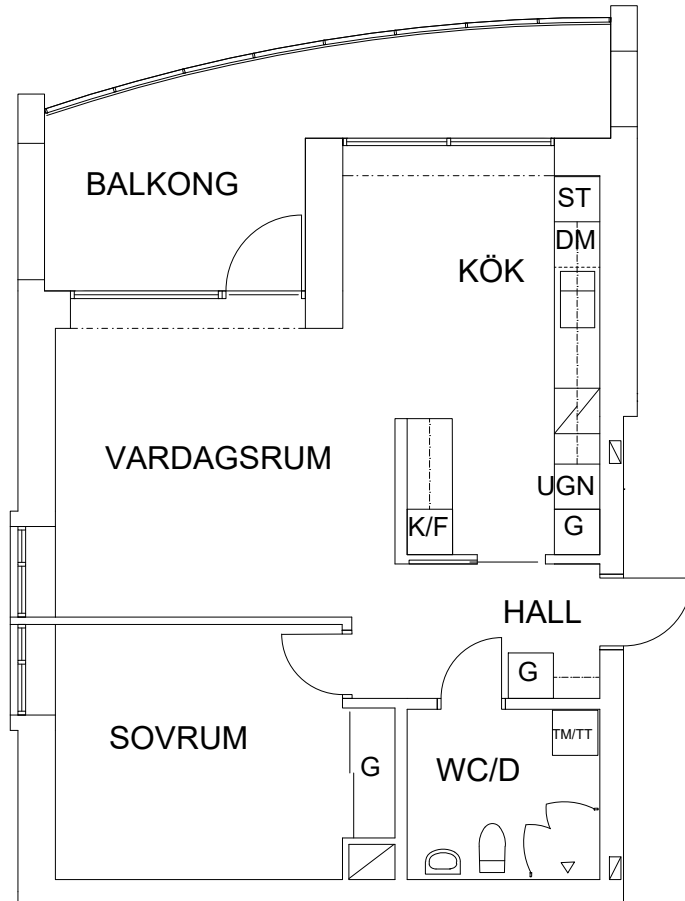

TM/TT

Tvåttmaskin/Torkumlare

SKALA 1:100

METER

VISS AVVIKELSE KAN FÖREKOMMA

FRIBO

Åsbovägen 14, 1204
Plan 3
2 RoK, 60 m²
108-02-310

2024.02.02

ST	Städsåp		Spis
G	Garderob	UGN	Ugn i høgskåp
DM	Diskmaskin	K/F	Kyl och Frys
TM/TT	Tvättmaskin/Torkumlare		

ORIENTERINGSGIFUR

SKALA 1:100

VISS AVVIKELSE KAN FÖREKOMMA

FRIBO

2024.02.02

Åsbovägen 14, 1301

Plan 4

3 RoK, 74 m²

108-02-411

SEKTION

NORR

PLAN

ORIENTERINGSGIFUR

ST	Städsåp	Spis
G	Garderob	Ugn i høgskåp
DM	Diskmaskin	Kyl
TM/TT	Tvättmaskin/Torkumlare	Frys

SKALA 1:100