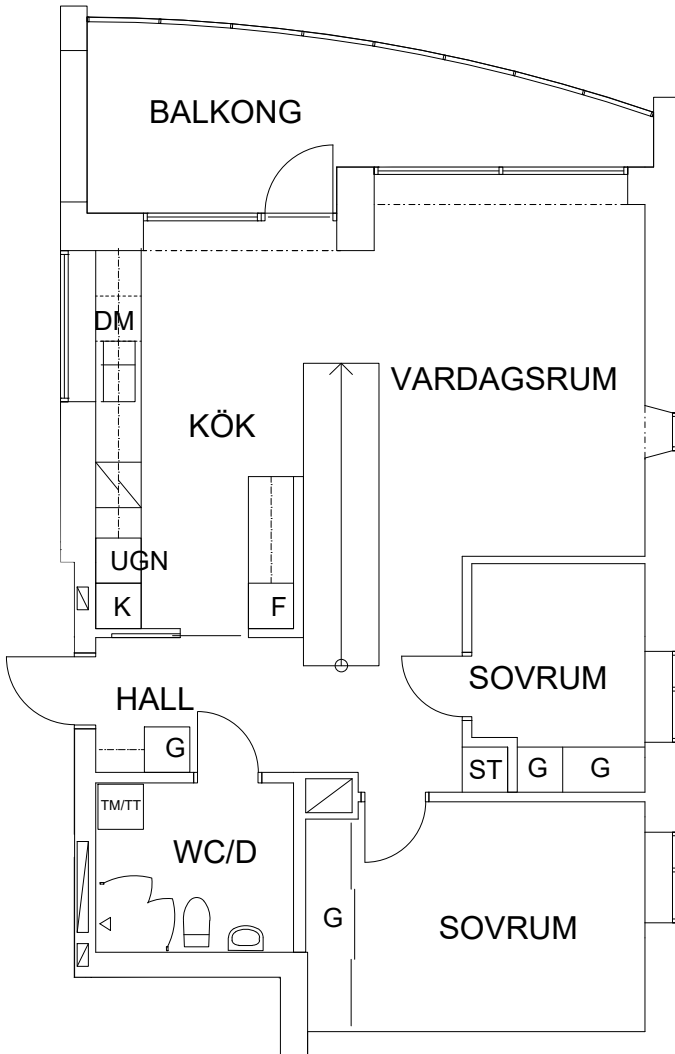

Åsbovägen 14, 1404
Plan 5
2 RoK, 60 m²
108-02-518

2024.02.02

ST	Städsåp		Spis
G	Garderob	UGN	Ugn i høgskåp
DM	Diskmaskin	K/F	Kyl och Frys
TM/TT	Tvättmaskin/Torkumlare		

ORIENTERINGSGIFUR

SKALA 1:100

VISS AVVIKELSE KAN FÖREKOMMA

FRIBO

2024.02.02

Åsbovägen 14, 1501

Plan 6

4 RoK, 102 m²

108-02-619

SEKTION

NORR

PLAN

ORIENTERINGSFIGUR

ST	Städsåp	Spis
G	Garderob	Ugn i högskåp
DM	Diskmaskin	Kyl
TM/TT	Tvättmaskin/Torkumlare	Frys

SKALA 1:100

VISS AVVIKELSE KAN FÖREKOMMA

FRIBO

2024.02.02

Åsbovägen 14, 1502