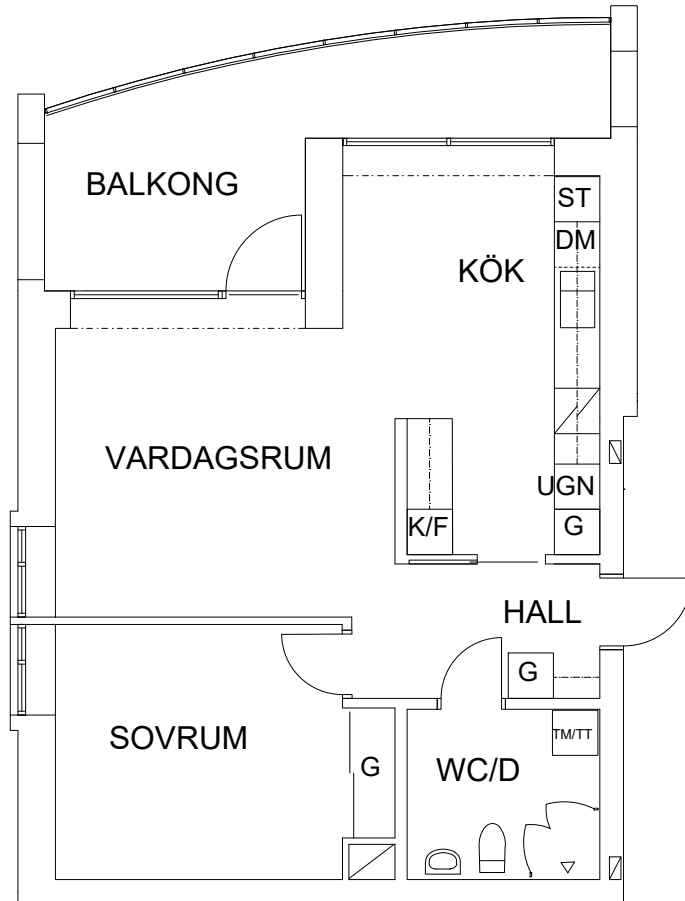

SKALA 1:100

VISS AVVIKELSE KAN FÖREKOMMA

FRIBO

2024.02.02

Åsbovägen 14, 1103

Plan 2

2 RoK, 60 m²

108-02-205

NORR

ORIENTERINGSGIFUR

ST	Städsååp		Spis
G	Garderob	UGN	Ugn i högskåp
DM	Diskmaskin	K/F	Kyl och Frys
TM/TT	Tvåttmaskin/Torkumlare		

SKALA 1:100

VISS AVVIKELSE KAN FÖREKOMMA

FRIBO

Åsbovägen 14, 1104

Plan 2

2 RoK, 60 m²

108-02-206

2024.02.02

SEKTION

NORR

PLAN

ORIENTERINGSFIGUR

ST