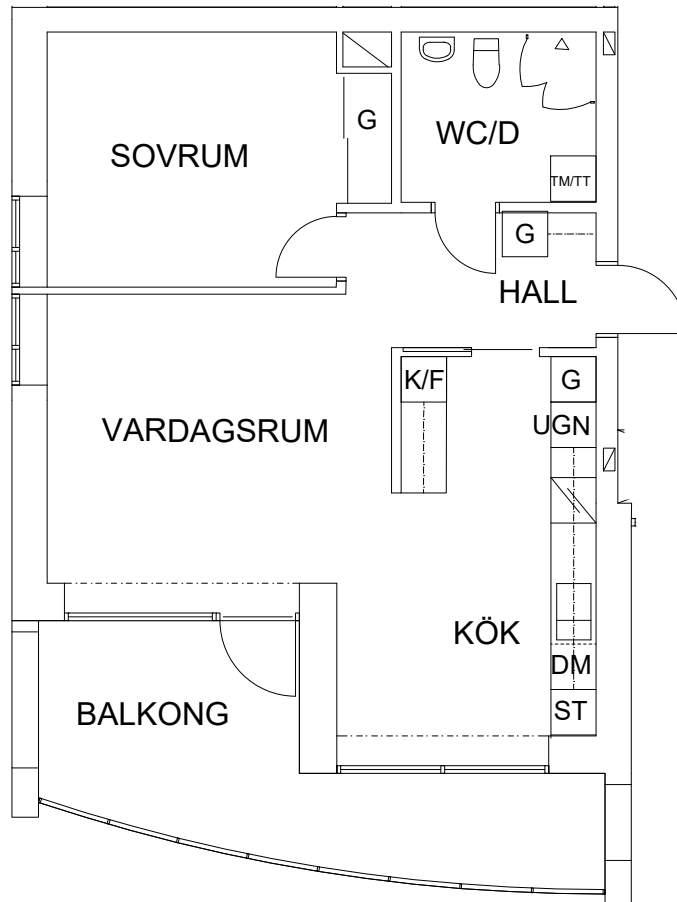

ORIENTERINGSGIFUR

SKALA 1:100

ST	Städsåp		Spis
G	Garderob	UGN	Ugn i høgskåp
DM	Diskmaskin	K	Kyl
TM/TT	Tvåttmaskin/Torkumlare	F	Frys

VISS AVVIKELSE KAN FÖREKOMMA

FRIBO

2024.02.02

Åsbovägen 14, 1403

Plan 5

2 RoK, 60 m²

108-02-517

NORR

ORIENTERINGSGIFUR

SKALA 1:100

ST	Städsåå		Spis
G	Garderob	UGN	Ugn i högskåå
DM	Diskmaskin	K/F	Kyl och Frys
TM/TT	Tvåttmaskin/Torkumlare		

VISS AVVIKELSE KAN FÖREKOMMA

FRIBO

Åsbovägen 14, 1404
Plan 5
2 RoK, 60 m²
108-02-518

2024.02.02

ST	Städsåp		Spis
G	Garderob	UGN	Ugn i høgskåp
DM	Diskmaskin	K/F	Kyl och Frys
TM/TT	Tvättmaskin/Torkumlare		

ORIENTERINGSGIFUR

SKALA 1:100

VISS AVVIKELSE KAN FÖREKOMMA