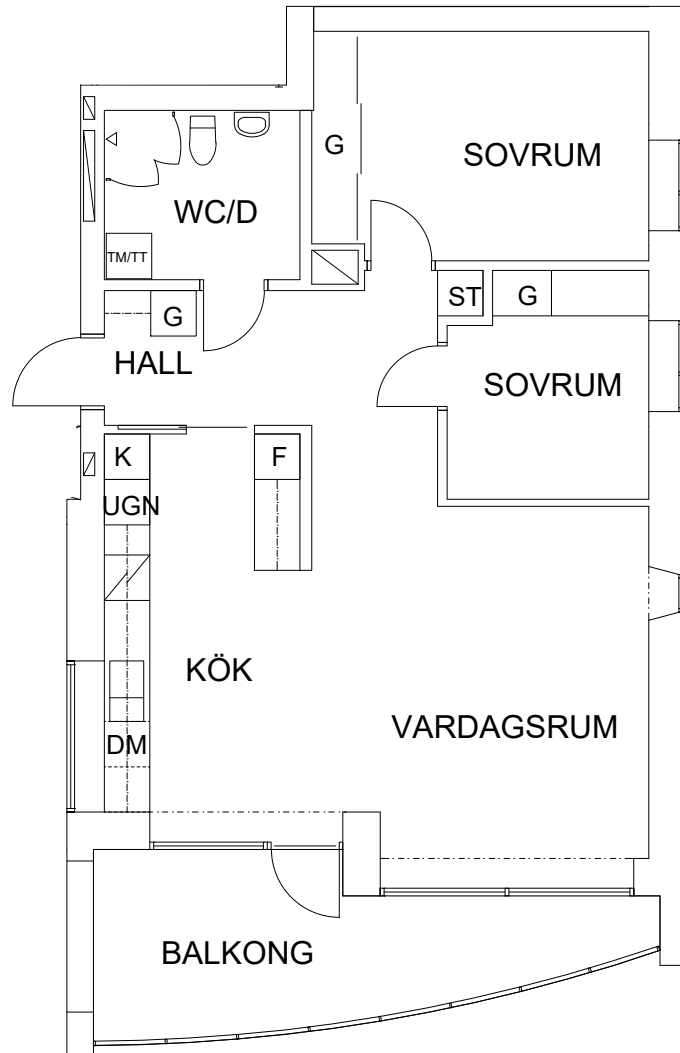

Åsbovägen 14, 1201

Plan 3

3 RoK, 74 m²

108-02-307

SEKTION

PLAN

ORIENTERINGSFIGUR

ST	Städsåp	Spis
G	Garderob	Ugn i högskåp
DM	Diskmaskin	Kyl
TM/TT	Tvättmaskin/Torkumlare	Frys

SKALA 1:100

VISS AVVIKELSE KAN FÖREKOMMA

FRIBO

2024.02.02

Åsbovägen 14, 1202

Plan 3

3 RoK, 74 m²

108-02-308

NORR

ORIENTERINGSFIGUR

SKALA 1:100

ST	Städsåp		Spis
G	Garderob	UGN	Ugn i högskåp
DM	Diskmaskin	K	Kyl
TM/TT	Tvättmaskin/Torkumlare	F	Frys

VISS AVVIKELSE KAN FÖREKOMMA

FRIBO

2024.02.02

Åsbovägen 14, 1203

Plan 3

2 RoK, 60 m²

108-02-309

SEKTION

NORR

PLAN

ORIENTERINGSGIFUR

ST