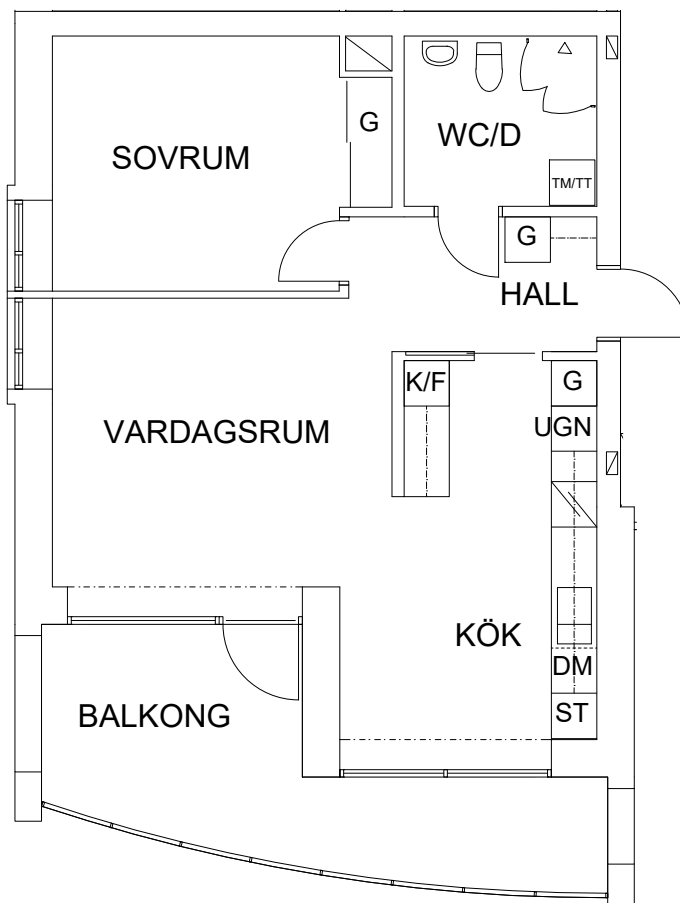

Plan 6

4 RoK, 102 m²

108-02-620

NORR

ORIENTERINGSGIFUR

SKALA 1:100

ST	Städsåp		Spis
G	Garderob	UGN	Ugn i högskåp
DM	Diskmaskin	K	Kyl
TM/TT	Tvättmaskin/Torkumlare	F	Frys

VISS AVVIKELSE KAN FÖREKOMMA

FRIBO

2024.02.02

Åsbovägen 14, 1503

Plan 6

2 RoK, 60 m²

108-02-621

ST	Städsåp		Spis
G	Garderob	UGN	Ugn i høgskåp
DM	Diskmaskin	K/F	Kyl och Frys
TM/TT	Tvättmaskin/Torkumlare		

SKALA 1:100