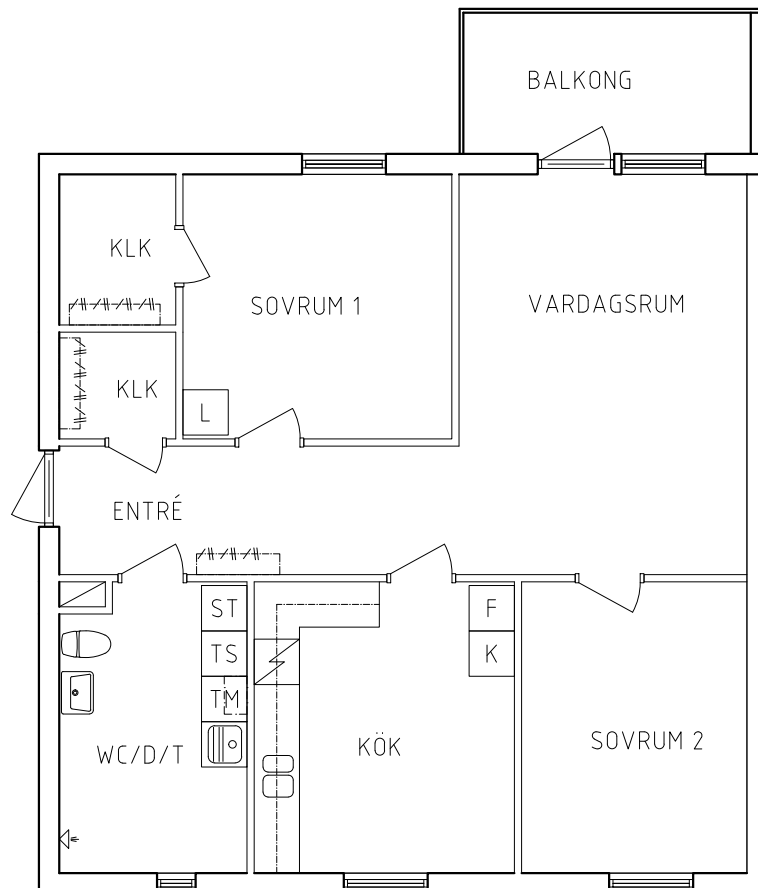

117-01-102

PLAN

SEKTION

NORR

ORIENTERINGSFIGUR

- | | | | |
|--|--------------|--|------------|
| | Garderob | | Spis |
| | Linneskåp | | Kylskåp |
| | Städsåp | | Frys |
| | Tvättåpelare | | Diskmaskin |

SKALA 1:100

METER

VISS AVVIKELSE KAN FÖREKOMMA

FRIBO

Hammarbyvägen 10A, 1101

2021-09-03

Plan 2

3 RoK, 83m²

117-01-203

PLAN

SEKTION

NORR

ORIENTERINGSFIGUR

G

Garderob

L

Linneskåp