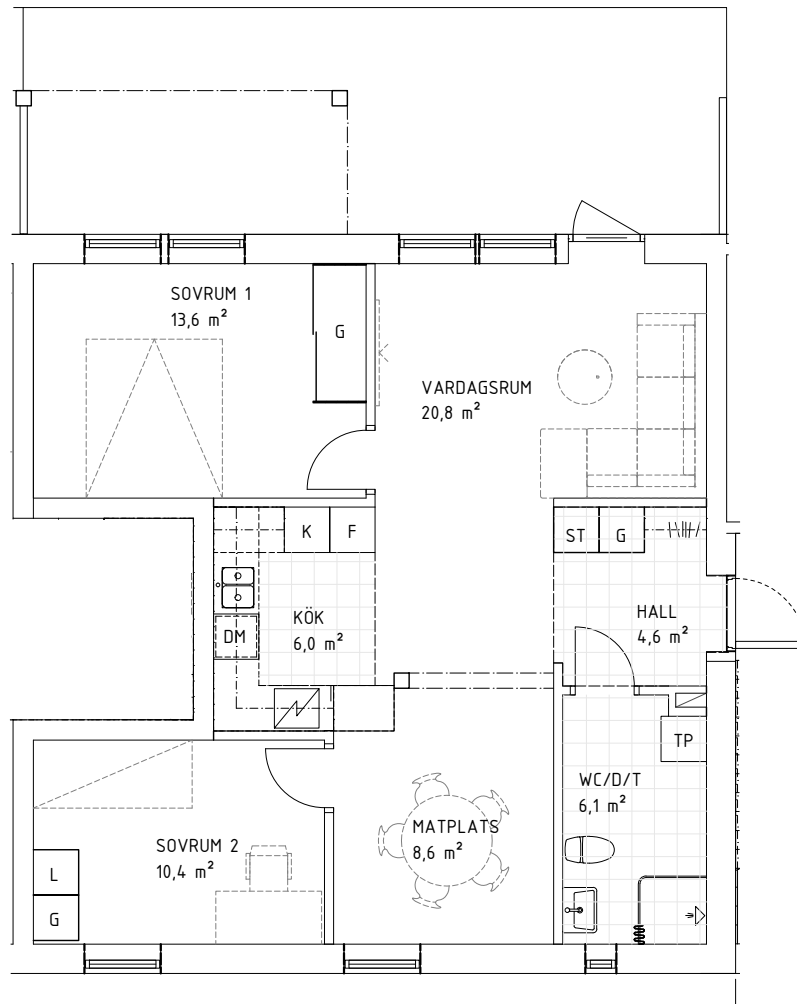

FRIBO

Hammarbyvägen 10A, 1001

2021-09-03

Plan 1

4 RoK, 87,2m²

117-01-101

PLAN

SEKTION

ORIENTERINGSFIGUR

SKALA 1:100

VISS AVVIKELSE KAN FÖREKOMMA

FRIBO

Hammarbyvägen 10B, 1001

2021-09-03

Plan 1

3 RoK, 72,2m²

117-01-102

PLAN

SEKTION

NORR

ORIENTERINGSFIGUR

- | | | | |
|--|--------------|--|------------|
| | Garderob | | Spis |
| | Linneskåp | | Kylskåp |
| | Städsåp | | Frys |
| | Tvättåpelare | | Diskmaskin |

SKALA 1:100

METER

VISS AVVIKELSE KAN FÖREKOMMA

FRIBO

Hammarbyvägen 10A, 1101

2021-09-03

Plan 2

3 RoK, 83m²

117-01-203