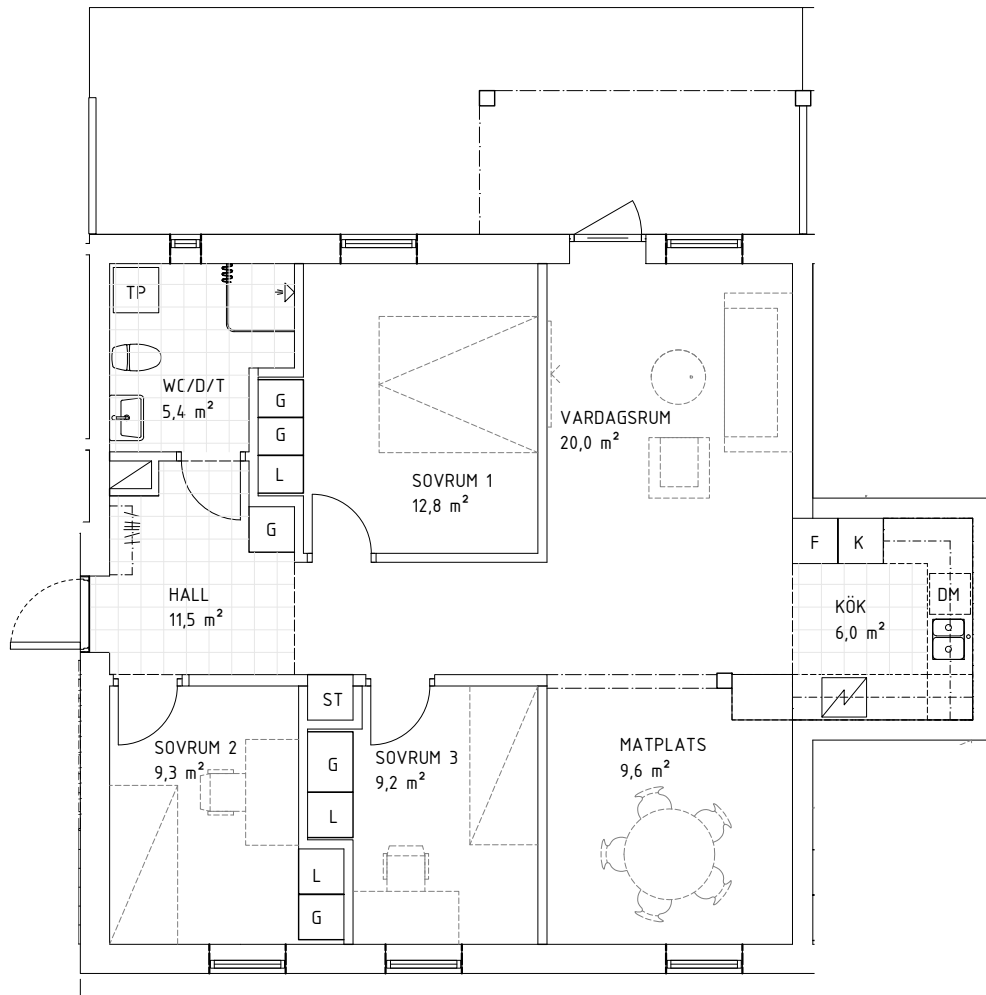

FRIBO

Hammarbyvägen 10A, 1001

2021-09-03

Plan 1

4 RoK, 87,2m²

117-01-101

PLAN

SEKTION

ORIENTERINGSFIGUR

SKALA 1:100

VISS AVVIKELSE KAN FÖREKOMMA

FRIBO

Hammarbyvägen 10B, 1001

2021-09-03

Plan 1

3 RoK, 72,2m²

117-01-102

PLAN

SEKTION

NORR

ORIENTERINGSFIGUR

- | | | | |
|--|--------------|--|------------|
| | Garderob | | Spis |
| | Linneskåp | | Kylskåp |
| | Städsåp | | Frys |
| | Tvättåpelare | | Diskmaskin |

SKALA 1:100