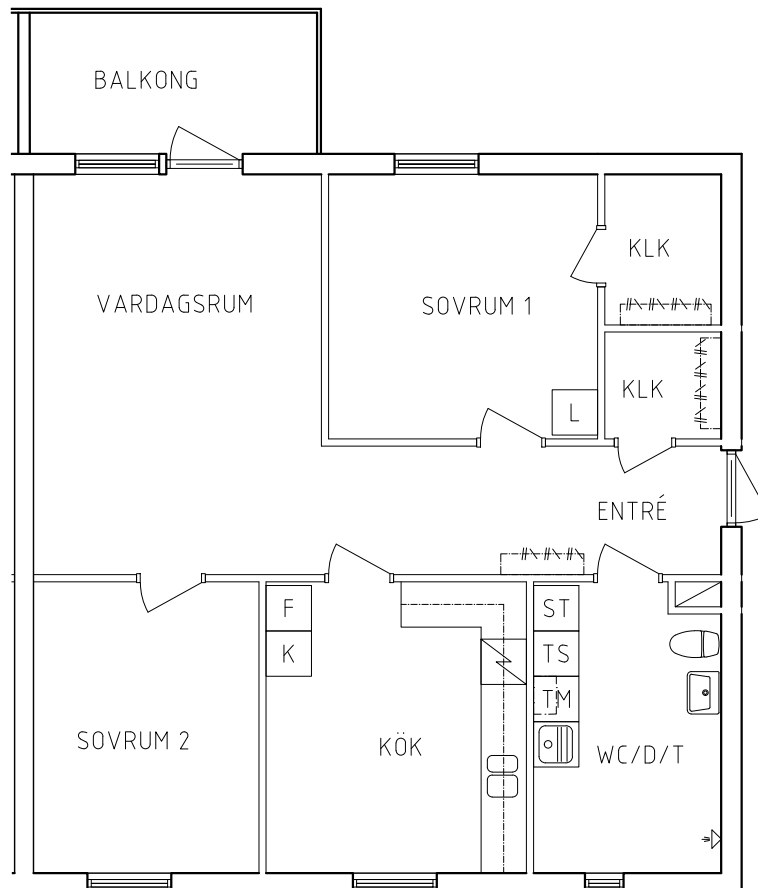

117-01-102

PLAN

SEKTION

NORR

ORIENTERINGSFIGUR

- | | | | |
|--|--------------|--|------------|
| | Garderob | | Spis |
| | Linneskåp | | Kylskåp |
| | Städsåp | | Frys |
| | Tvättåpelare | | Diskmaskin |

SKALA 1:100

PLAN

SEKTION

NORR

ORIENTERINGSFIGUR

G

Garderob

L

Linneskåp

Frys

DM

Diskmaskin

SKALA 1:100

METER

VISS AVVIKELSE KAN FÖREKOMMA

FRIBO

Hammarbyvägen 10B, 1102

2021-09-03

Plan 2

3 RoK, 82m²

117-01-204

- | | | | |
|--|-------------|--|------------|
| | Garderob | | Spis |
| | Linneskåp | | Kylskåp |
| | Städsåp | | Frys |
| | Tvättpelare | | Diskmaskin |

PLAN

SEKTION