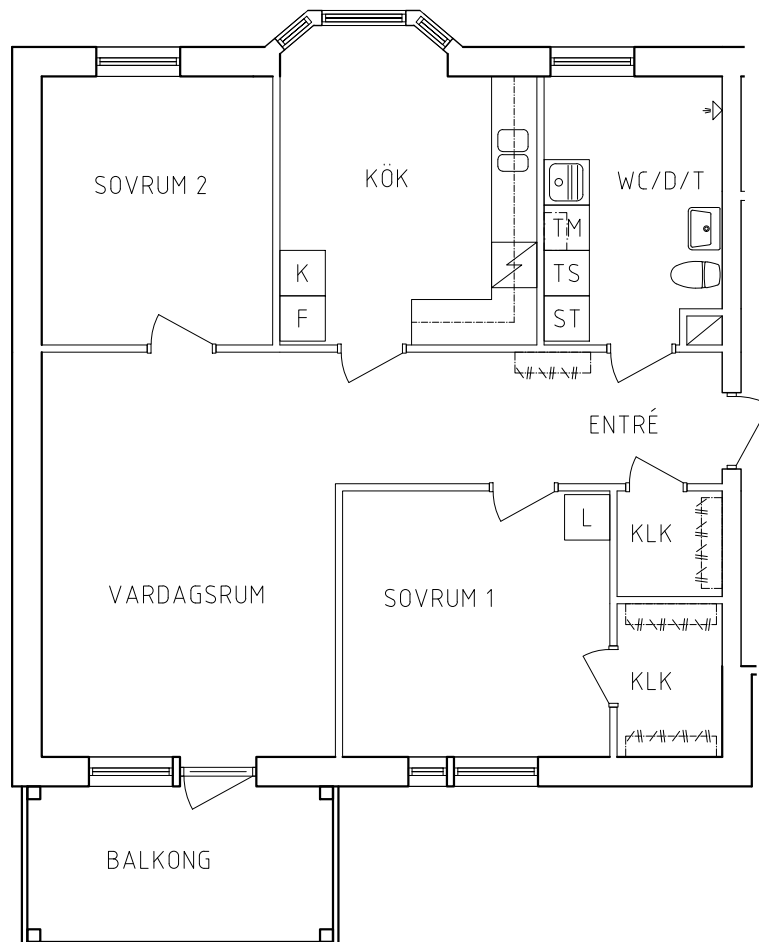

117-02-102

PLAN

SEKTION

G	Garderob		Spis
L	Linneskåp	K	Kylåp
ST	Städsåp	F	Frys
SK	Skafferi	K/F	Kyl/Frys
TS	Torkåp	TM	Tvättmaskin

NORR

ORIENTERINGSFIGUR

SKALA 1:100

VISS AVVIKELSE KAN FÖREKOMMA

**FRIBO**

Hammarbyvägen 18, 1101

2021-09-03

Plan 2

3 RoK, 82m<sup>2</sup>

117-05-203

PLAN

SEKTION

	Garderob		Spis
	Linneskåp		Kylskåp
	Städsåp		Frys
	Skafferi		Kyl/Frys
	Torkskåp		Tvättmaskin

NORR

ORIENTERINGSFIGUR

SKALA 1:100

VISS AVVIKELSE KAN FÖREKOMMA

**FRIBO**

Hammarbyvägen 18, 1102

2021-09-03

Plan 2

3 RoK, 82m<sup>2</sup>

117-05-204

PLAN

SEKTION

	Garderob		Spis
	Linneskåp		Kylskåp
	Städsåp		Frys
	Skafferi		Kyl/Frys
	Torkskåp		Tvättmaskin

NORR

ORIENTERINGSFIGUR