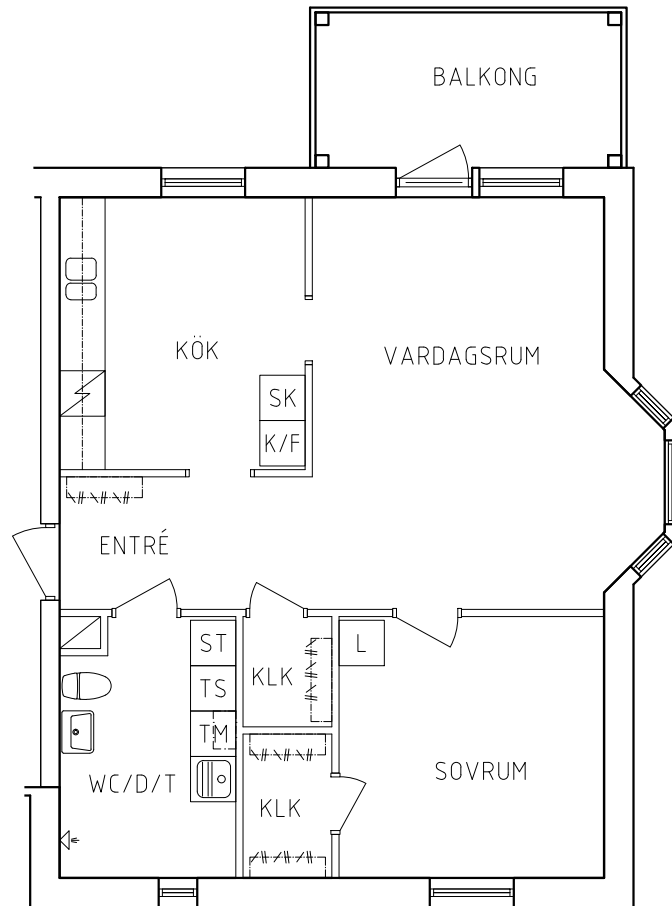

**FRIBO**

Hammarbyvägen 12, 1101

2021-09-03

Plan 2

2 RoK, 64,8m<sup>2</sup>

117-02-203

PLAN

SEKTION

G	Garderob		Spis
L	Linneskåp	K	Kylskåp
ST	Städsåp	F	Frys
SK	Skafferi	K/F	Kyl/Frys
TS	Torkskåp	TM	Tvättmaskin

NORR

ORIENTERINGSFIGUR

SKALA 1:100

VISS AVVIKELSE KAN FÖREKOMMA

**FRIBO**

Hammarbyvägen 12, 1102

2021-09-03

Plan 2

2 RoK, 65,7m<sup>2</sup>

117-02-204

PLAN

SEKTION

G	Garderob		Spis
L	Linneskåp	K	Kylskåp
ST	Städsåp	F	Frys
SK	Skafferi	K/F	Kyl/Frys
TS	Torkskåp	TM	Tvättmaskin

NORR

ORIENTERINGSFIGUR