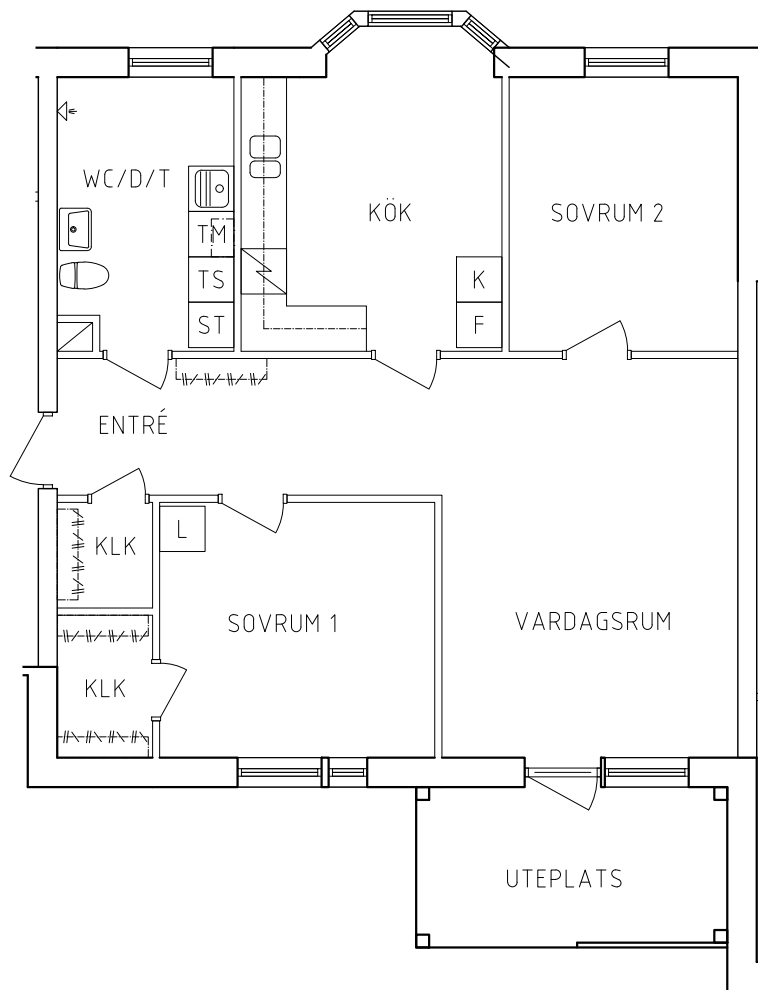

# FRIBO

Hammarbyvägen 16, 1001

2021-09-03

Plan 1

2 RoK, 64,8m<sup>2</sup>

117-04-101

PLAN

SEKTION

# FRIBO

Hammarbyvägen 16, 1002

2021-09-03

Plan 1

3 RoK, 82m<sup>2</sup>

117-04-102

PLAN

SEKTION

G	Garderob	Spis	
L	Linneskåp	K	Kylskåp
ST	Städsåp	F	Frys
SK	Skafferi	K/F	Kyl/Frys
TS	Torkskåp	TM	Tvåttmaskin

NORR

ORIENTERINGSFIGUR

SKALA 1:100

VISS AVVIKELSE KAN FÖREKOMMA

# FRIBO

Hammarbyvägen 14, 1001

2021-09-03

Plan 1

2 RoK, 64,8m<sup>2</sup>

117-03-101

PLAN

SEKTION