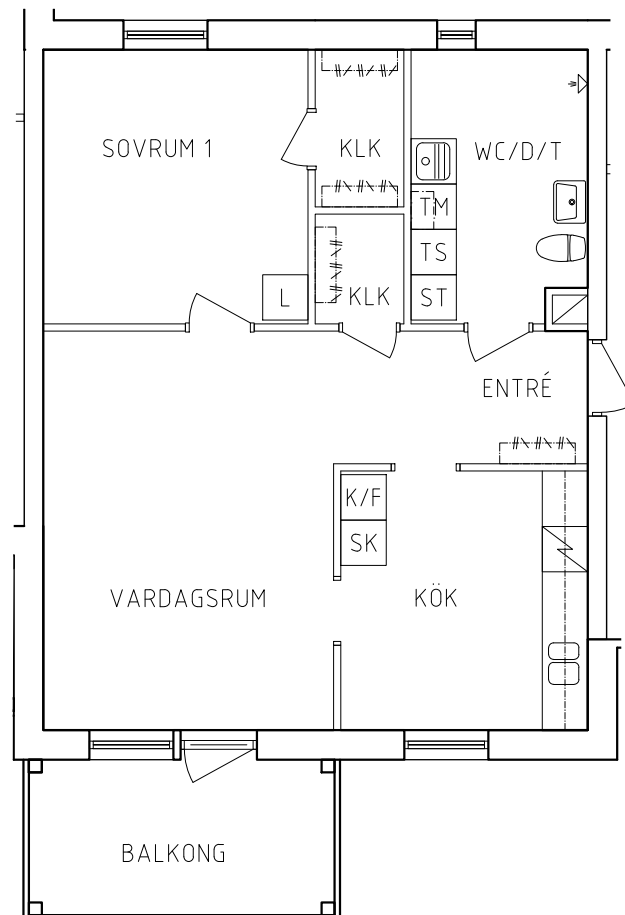

# FRIBO

Hammarbyvägen 16, 1101

2021-09-03

Plan 2

2 RoK, 64,8m<sup>2</sup>

117-04-203

PLAN

SEKTION

	Garderob		Spis
	Linneskåp		Kylskåp
	Städskåp		Frys
	Skaffereri		Kyl/Frys
	Torkskåp		Tvättmaskin

NORR

ORIENTERINGSFIGUR

SKALA 1:100

VISS AVVIKELSE KAN FÖREKOMMA