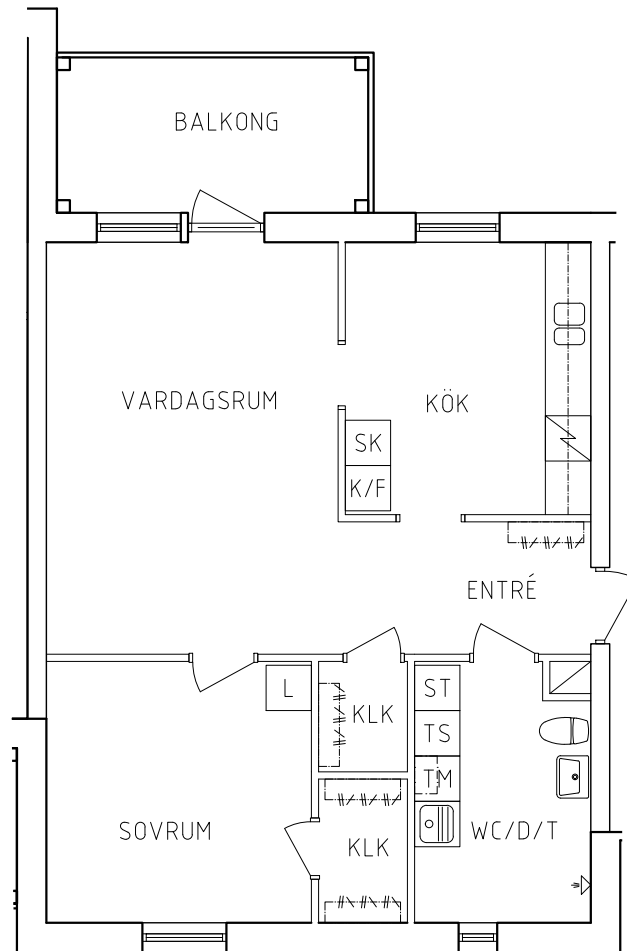

G	Garderob	S	Spis
L	Linneskåp	K	Kylskåp
ST	Städsåp	F	Frys
SK	Skafferi	K/F	Kyl/Frys
TS	Torkskåp	TM	Tvättmaskin

NORR

ORIENTERINGSFIGUR

SKALA 1:100

VISS AVVIKELSE KAN FÖREKOMMA

**FRIBO**

Hammarbyvägen 14, 1101

2021-09-03

Plan 2

2 RoK, 64,8m<sup>2</sup>

117-03-203

PLAN

SEKTION

	Garderob		Spis
	Linneskåp		Kylskåp
	Städsåp		Frys
	Skaffereri		Kyl/Frys
	Torkskåp		Tvättmaskin

NORR