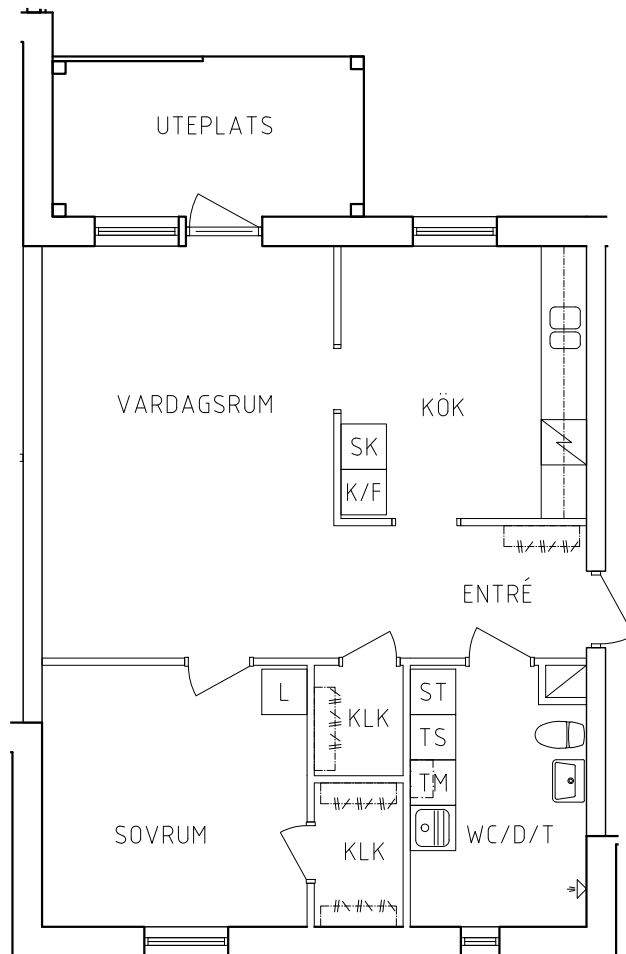

# FRIBO

Hammarbyvägen 14, 1002

2021-09-03

Plan 1

2 RoK, 64,8m<sup>2</sup>

117-03-102

PLAN

SEKTION

G	Garderob	SPIS	Spis
L	Linneskåp	K	Kylskåp
ST	Städsåp	F	Frys
SK	Skafferi	K/F	Kyl/Frys
TS	Torkskåp	TM	Tvättmaskin

NORR

ORIENTERINGSFIGUR

SKALA 1:100

VISS AVVIKELSE KAN FÖREKOMMA

**FRIBO**

Hammarbyvägen 12, 1001

2021-09-03

Plan 1

2 RoK, 64,8m<sup>2</sup>

117-02-101

PLAN

SEKTION

G	Garderob	SPIS	Spis
L	Linneskåp	K	Kylskåp
ST	Städsåp	F	Frys
SK	Skafferi	K/F	Kyl/Frys
TS	Torkskåp	TM	Tvättmaskin

NORR

ORIENTERINGSFIGUR

SKALA 1:100

VISS AVVIKELSE KAN FÖREKOMMA

**FRIBO**

Hammarbyvägen 12, 1002

2021-09-03

Plan 1

2 RoK, 65,7m<sup>2</sup>