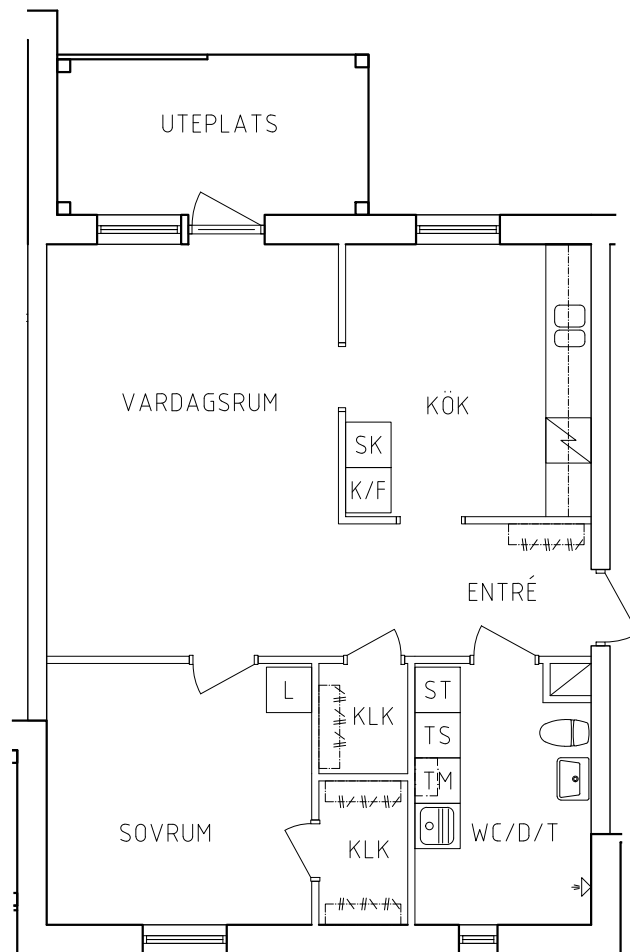

G	Garderob	Spis	
L	Linneskåp	K	Kylskåp
ST	Städsåp	F	Frys
SK	Skafferi	K/F	Kyl/Frys
TS	Torkskåp	TM	Tvåttmaskin

NORR

ORIENTERINGSFIGUR

SKALA 1:100

VISS AVVIKELSE KAN FÖREKOMMA

# FRIBO

Hammarbyvägen 14, 1001

2021-09-03

Plan 1

2 RoK, 64,8m<sup>2</sup>

117-03-101

PLAN

SEKTION

# FRIBO

Hammarbyvägen 14, 1002

2021-09-03

Plan 1

2 RoK, 64,8m<sup>2</sup>

117-03-102

PLAN

SEKTION