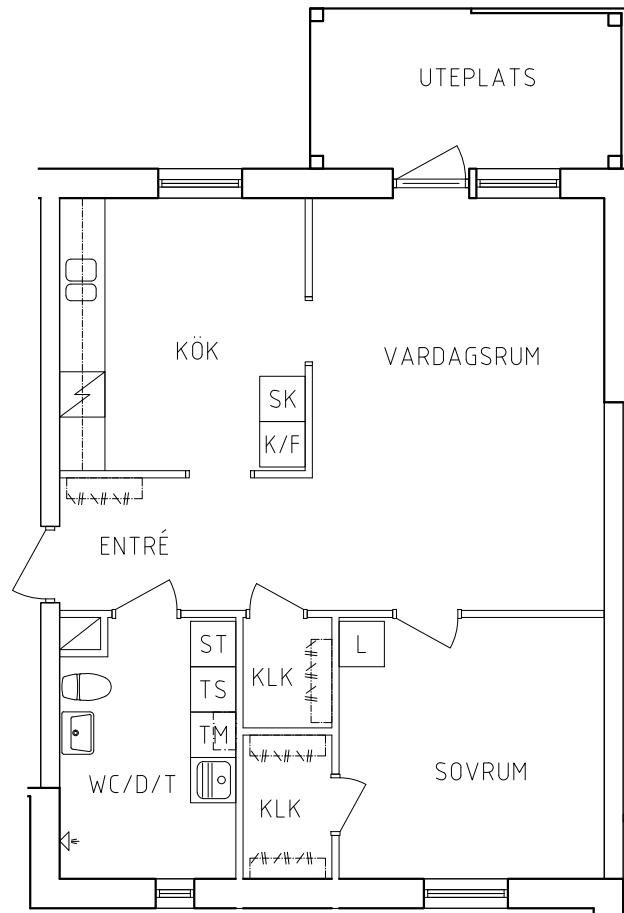

G	Garderob	Spis	
L	Linneskåp	K	Kylskåp
ST	Städsåp	F	Frys
SK	Skafferi	K/F	Kyl/Frys
TS	Torkskåp	TM	Tvåttmaskin

NORR

ORIENTERINGSFIGUR

SKALA 1:100

VISS AVVIKELSE KAN FÖREKOMMA

# FRIBO

Hammarbyvägen 14, 1002

2021-09-03

Plan 1

2 RoK, 64,8m<sup>2</sup>

117-03-102

PLAN

SEKTION

G	Garderob	SPIS	Spis
L	Linneskåp	K	Kylskåp
ST	Städsåp	F	Frys
SK	Skafferi	K/F	Kyl/Frys
TS	Torkskåp	TM	Tvättmaskin

NORR

ORIENTERINGSFIGUR

SKALA 1:100

VISS AVVIKELSE KAN FÖREKOMMA

**FRIBO**

Hammarbyvägen 12, 1001

2021-09-03

Plan 1

2 RoK, 64,8m<sup>2</sup>

117-02-101

PLAN

SEKTION

G	Garderob	SPIS	Spis
L	Linneskåp	K	Kylskåp
ST	Städsåp	F	Frys
SK	Skafferi	K/F	Kyl/Frys
TS	Torkskåp	TM	Tvättmaskin

NORR