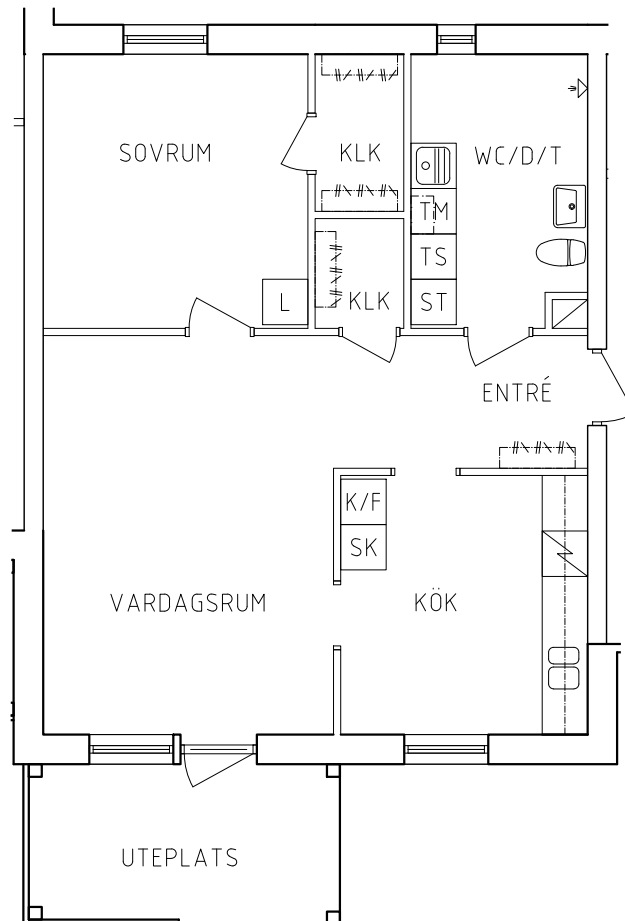

2021-09-03

Plan 1

3 RoK, 82m<sup>2</sup>

117-05-102

PLAN

SEKTION

G	Garderob	Spis	
L	Linneskåp	K	Kylskåp
ST	Städsåp	F	Frys
SK	Skafferi	K/F	Kyl/Frys
TS	Torkskåp	TM	Tvättmaskin

NORR

# FRIBO

Hammarbyvägen 16, 1001

2021-09-03

Plan 1

2 RoK, 64,8m<sup>2</sup>

117-04-101

PLAN

SEKTION

	Garderob		Spis
	Linneskåp		Kylskåp
	Städsåp		Frys
	Skafferi		Kyl/Frys
	Torkskåp		Tvättmaskin

NORR

ORIENTERINGSFIGUR

SKALA 1:100

VISS AVVIKELSE KAN FÖREKOMMA

# FRIBO

Hammarbyvägen 16, 1002

2021-09-03

Plan 1

3 RoK, 82m<sup>2</sup>

117-04-102

PLAN

SEKTION