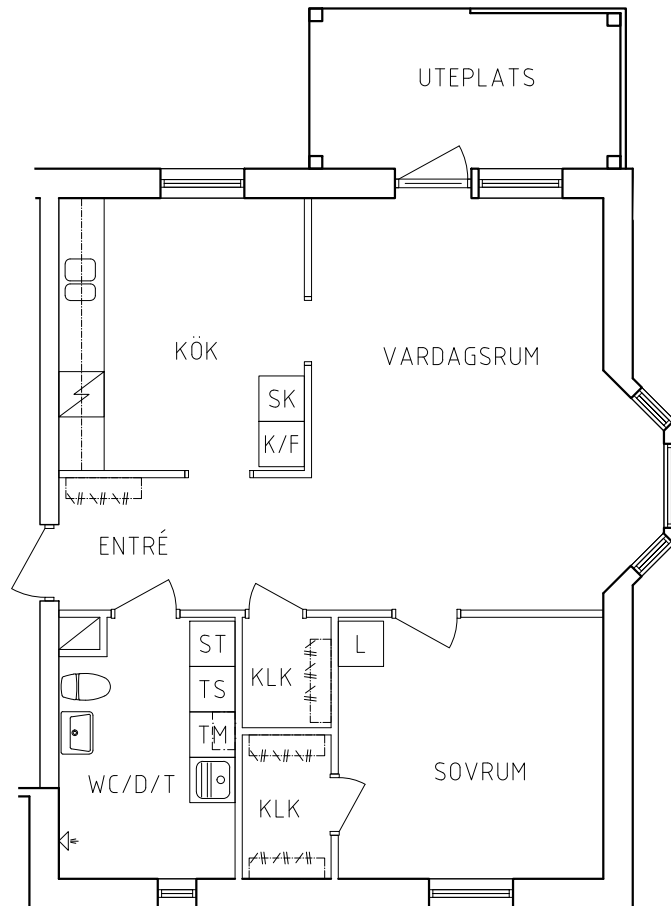

2021-09-03

Plan 1

2 RoK, 64,8m<sup>2</sup>

117-02-101

PLAN

SEKTION

G	Garderob	SPIS	Spis
L	Linneskåp	K	Kylskåp
ST	Städsåp	F	Frys
SK	Skafferi	K/F	Kyl/Frys
TS	Torkskåp	TM	Tvättmaskin

NORR

ORIENTERINGSFIGUR

SKALA 1:100

VISS AVVIKELSE KAN FÖREKOMMA

**FRIBO**

Hammarbyvägen 12, 1002

2021-09-03

Plan 1

2 RoK, 65,7m<sup>2</sup>

117-02-102

PLAN

SEKTION

G	Garderob		Spis
L	Linneskåp	K	Kylåp
ST	Städsåp	F	Frys
SK	Skafferi	K/F	Kyl/Frys
TS	Torkåp	TM	Tvättmaskin

NORR

ORIENTERINGSFIGUR

SKALA 1:100

VISS AVVIKELSE KAN FÖREKOMMA

**FRIBO**

Hammarbyvägen 18, 1101

2021-09-03

Plan 2

3 RoK, 82m<sup>2</sup>

117-05-203

PLAN

SEKTION