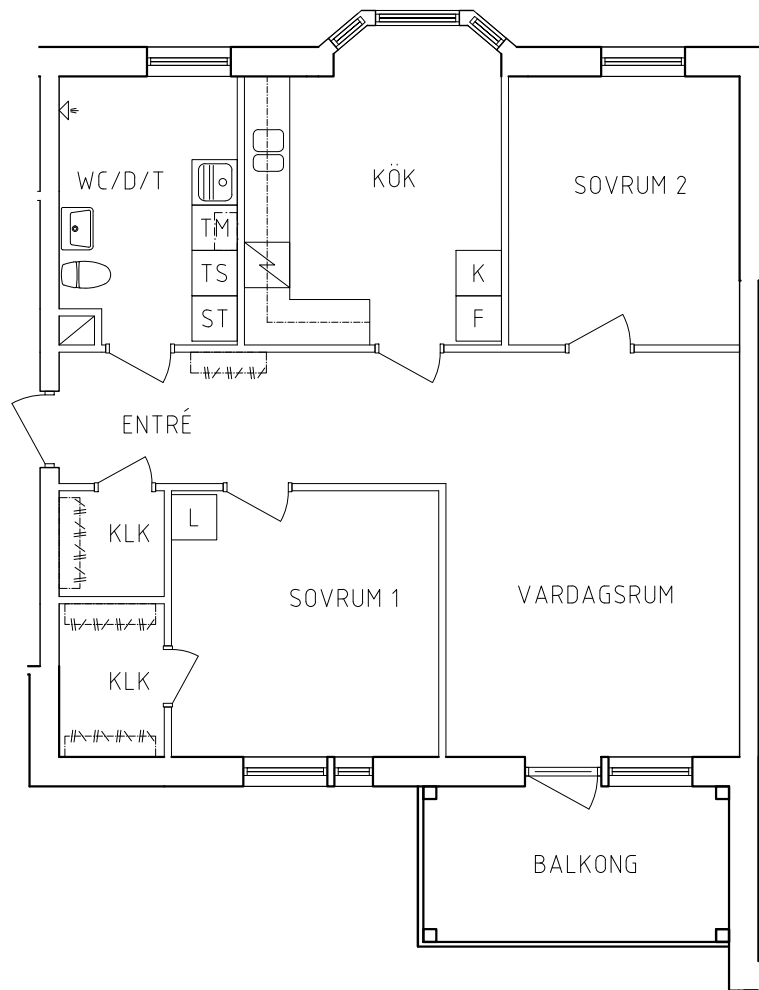

**FRIBO**

Hammarbyvägen 18, 1101

2021-09-03

Plan 2

3 RoK, 82m<sup>2</sup>

117-05-203

PLAN

SEKTION

	Garderob		Spis
	Linneskåp		Kylskåp
	Städsåp		Frys
	Skafferi		Kyl/Frys
	Torkskåp		Tvättmaskin

NORR

ORIENTERINGSFIGUR

SKALA 1:100

VISS AVVIKELSE KAN FÖREKOMMA

**FRIBO**

Hammarbyvägen 18, 1102

2021-09-03

Plan 2

3 RoK, 82m<sup>2</sup>

117-05-204

PLAN

SEKTION

	Garderob		Spis
	Linneskåp		Kylskåp
	Städsåp		Frys
	Skafferi		Kyl/Frys
	Torkskåp		Tvättmaskin

NORR

ORIENTERINGSFIGUR