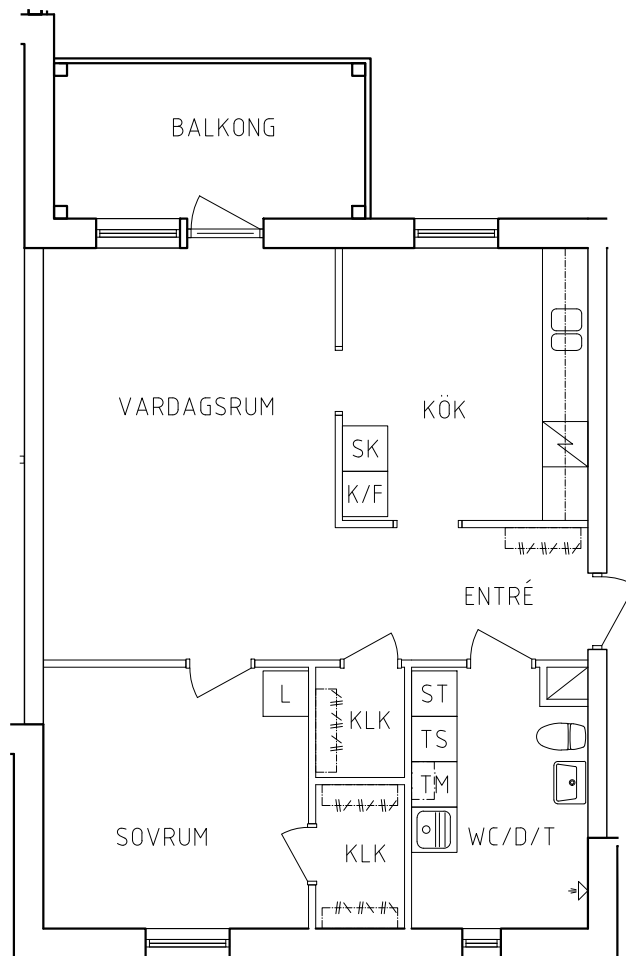

**FRIBO**

Hammarbyvägen 12, 1101

2021-09-03

Plan 2

2 RoK, 64,8m<sup>2</sup>

117-02-203

PLAN

SEKTION

G	Garderob		Spis
L	Linneskåp	K	Kylskåp
ST	Städsåp	F	Frys
SK	Skafferi	K/F	Kyl/Frys
TS	Torkskåp	TM	Tvättmaskin

NORR

ORIENTERINGSFIGUR

SKALA 1:100

VISS AVVIKELSE KAN FÖREKOMMA

**FRIBO**

Hammarbyvägen 12, 1102

2021-09-03