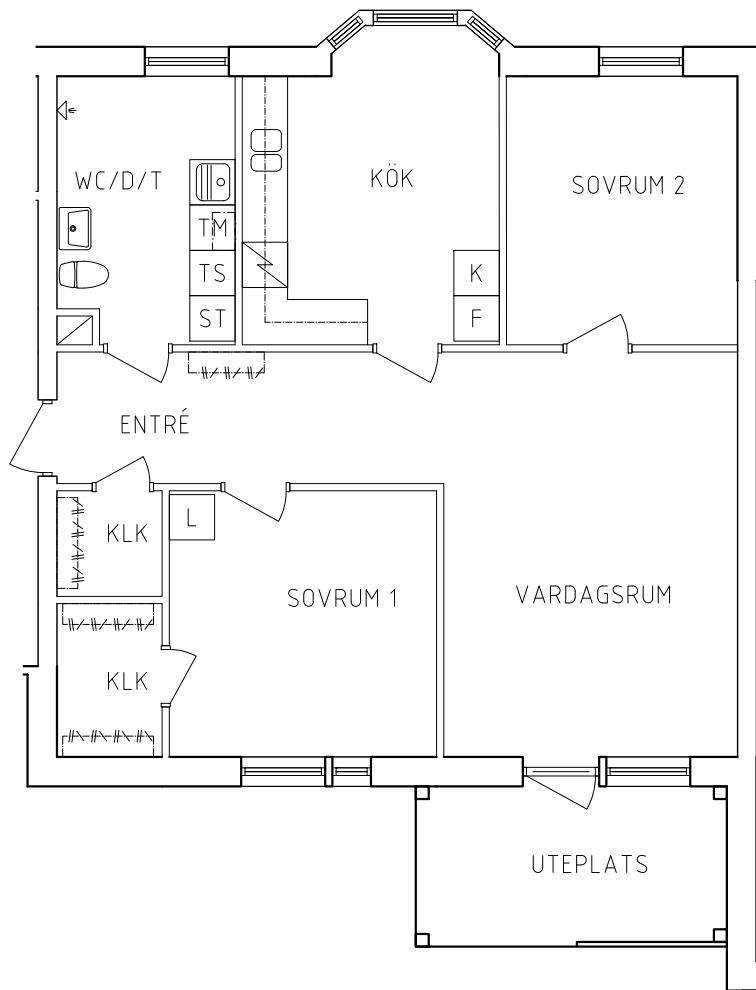

**FRIBO**

Hammarbyvägen 18, 1001

2021-09-03

Plan 1

3 RoK, 82m<sup>2</sup>

117-05-101

PLAN

SEKTION

G	Garderob	Spis	Spis
L	Linneskåp	K	Kylskåp
ST	Städsåp	F	Frys
SK	Skafferi	K/F	Kyl/Frys
TS	Torkskåp	TM	Tvåttmaskin

NORR

ORIENTERINGSFIGUR

SKALA 1:100

VISS AVVIKELSE KAN FÖREKOMMA

**FRIBO**

Hammarbyvägen 18, 1002

2021-09-03

Plan 1

3 RoK, 82m<sup>2</sup>

117-05-102

PLAN

SEKTION

G	Garderob	Spis	
L	Linneskåp	K	Kylskåp
ST	Städsåp	F	Frys
SK	Skafferi	K/F	Kyl/Frys
TS	Torkskåp	TM	Tvättmaskin

NORR

# FRIBO

Hammarbyvägen 16, 1001

2021-09-03

Plan 1

2 RoK, 64,8m<sup>2</sup>

117-04-101

PLAN

SEKTION