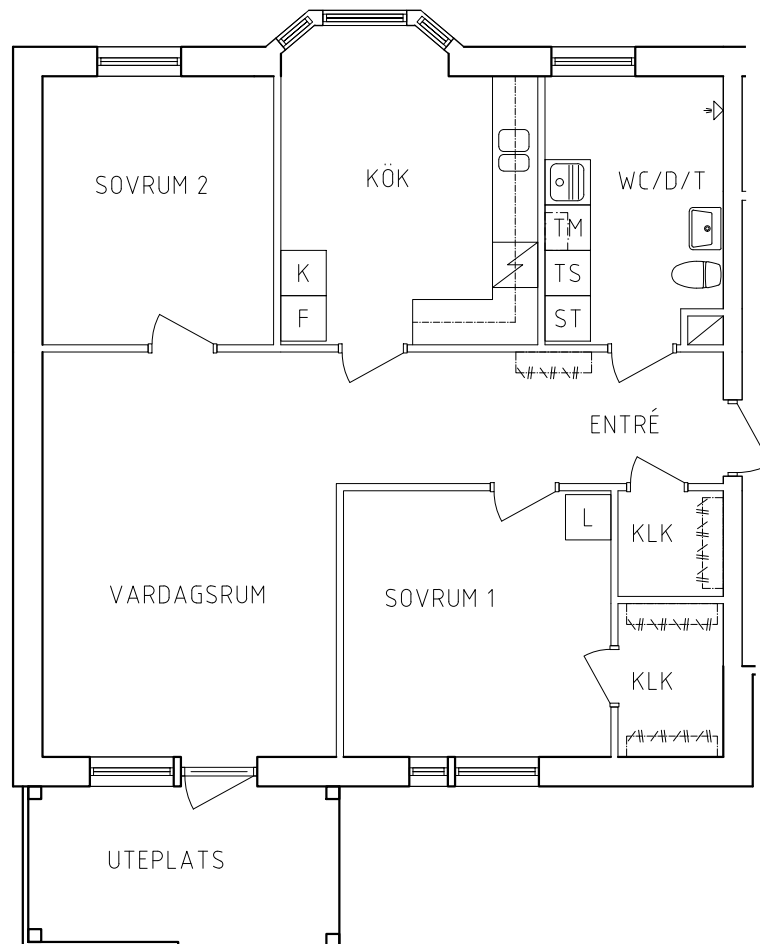

**FRIBO**

Hammarbyvägen 18, 1001

2021-09-03

Plan 1

3 RoK, 82m<sup>2</sup>

117-05-101

PLAN

SEKTION

G	Garderob	Spis	Spis
L	Linneskåp	K	Kylskåp
ST	Städsåp	F	Frys
SK	Skafferi	K/F	Kyl/Frys
TS	Torkskåp	TM	Tvåttmaskin

NORR

ORIENTERINGSFIGUR

SKALA 1:100

VISS AVVIKELSE KAN FÖREKOMMA

**FRIBO**

Hammarbyvägen 18, 1002

2021-09-03

Plan 1

3 RoK, 82m<sup>2</sup>

117-05-102

PLAN

SEKTION

G	Garderob	Spis	
L	Linneskåp	K	Kylskåp
ST	Städsåp	F	Frys
SK	Skafferi	K/F	Kyl/Frys
TS	Torkskåp	TM	Tvättmaskin

NORR