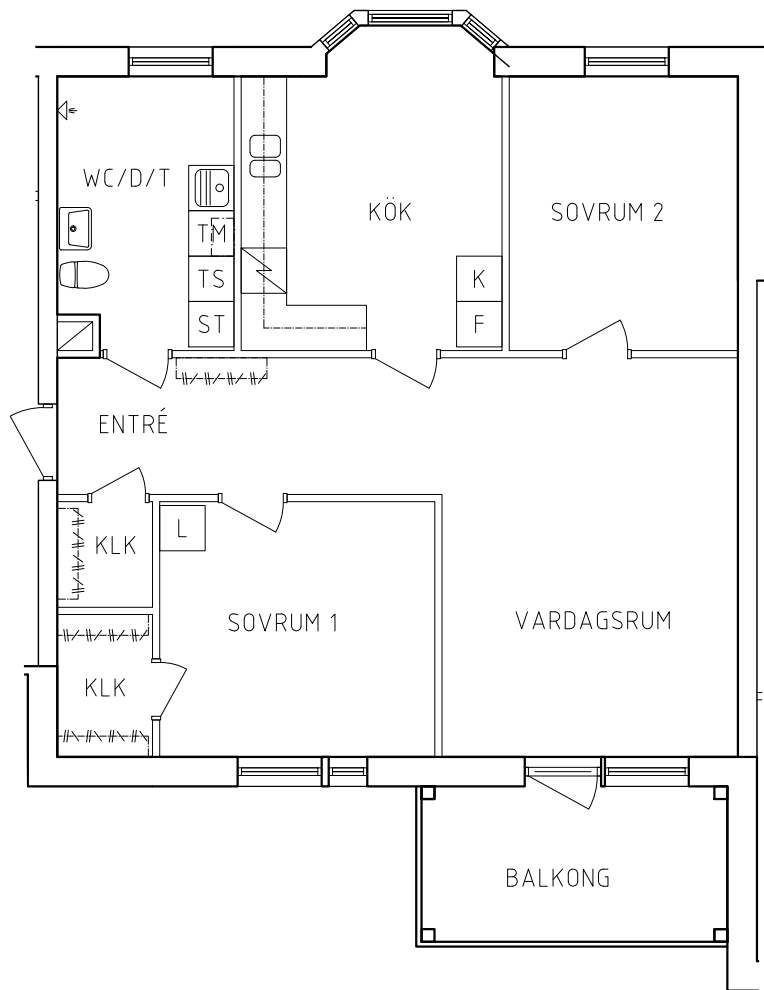

# FRIBO

Hammarbyvägen 16, 1102

2021-09-03

Plan 2

3 RoK, 82m<sup>2</sup>

117-04-204

PLAN

SEKTION

G	Garderob	S	Spis
L	Linneskåp	K	Kylskåp
ST	Städsåp	F	Frys
SK	Skafferi	K/F	Kyl/Frys
TS	Torkskåp	TM	Tvättmaskin

NORR

ORIENTERINGSFIGUR

SKALA 1:100

VISS AVVIKELSE KAN FÖREKOMMA

**FRIBO**

Hammarbyvägen 14, 1101

2021-09-03

Plan 2

2 RoK, 64,8m<sup>2</sup>

117-03-203

PLAN

SEKTION

	Garderob		Spis
	Linneskåp		Kylskåp
	Städsåp		Frys
	Skaffereri		Kyl/Frys
	Torkskåp		Tvättmaskin

NORR