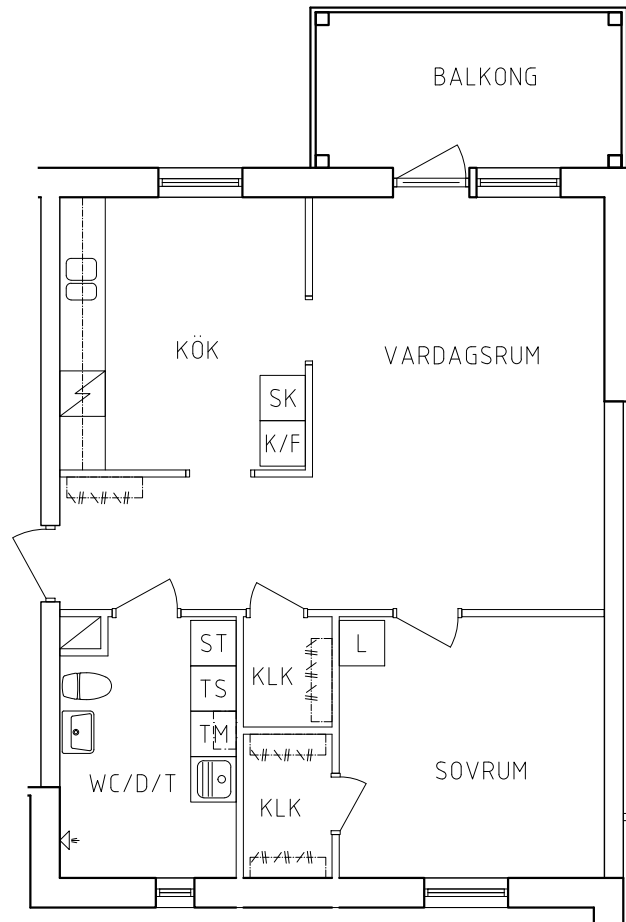

2021-09-03

Plan 2

2 RoK, 64,8m<sup>2</sup>

117-03-203

PLAN

SEKTION

	Garderob		Spis
	Linneskåp		Kylskåp
	Städsåp		Frys
	Skaffereri		Kyl/Frys
	Torkskåp		Tvättmaskin

NORR

ORIENTERINGSFIGUR

SKALA 1:100

VISS AVVIKELSE KAN FÖREKOMMA

**FRIBO**

Hammarbyvägen 14, 1102

2021-09-03

Plan 2

2 RoK, 64,8m<sup>2</sup>

117-03-204

PLAN

SEKTION

G	Garderob	Spis	
L	Linneskåp	K	Kylskåp
ST	Städsåp	F	Frys
SK	Skafteri	K/F	Kyl/Frys
TS	Torkskåp	TM	Tvättmaskin

NORR

ORIENTERINGSFIGUR

SKALA 1:100

VISS AVVIKELSE KAN FÖREKOMMA

**FRIBO**

Hammarbyvägen 12, 1101

2021-09-03

Plan 2

2 RoK, 64,8m<sup>2</sup>

117-02-203

PLAN

SEKTION