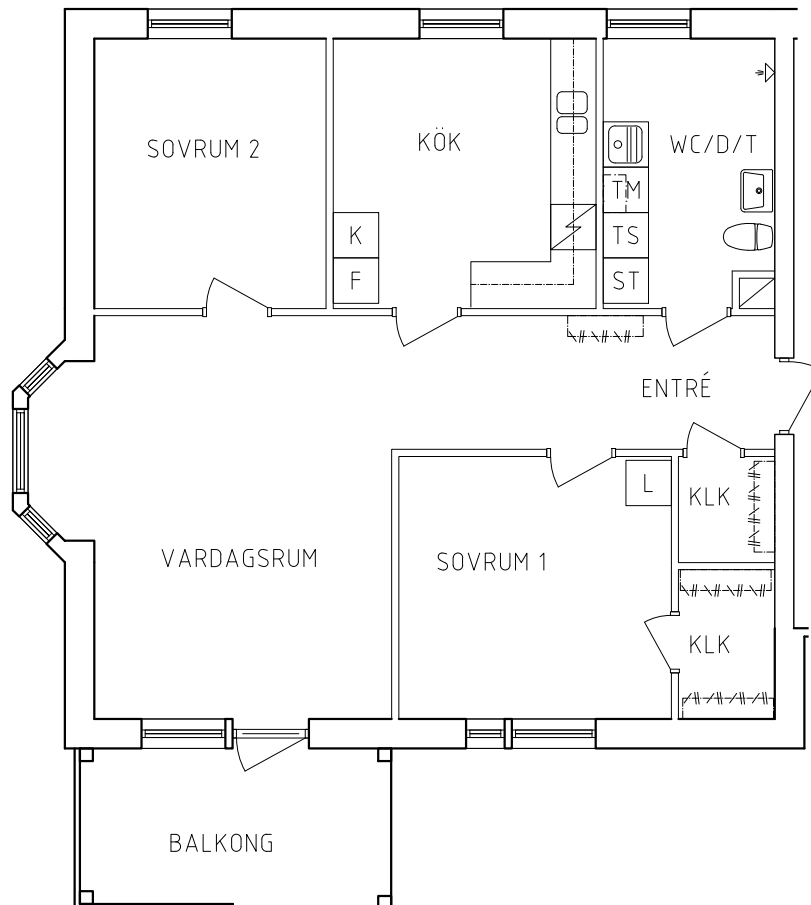

Plan 1

2 RoK, 66,7m²

117-06-102

| | | | |
|----|-----------|------|-------------|
| G | Garderob | Spis | |
| L | Linneskåp | K | Kylskåp |
| ST | Städsåp | F | Frys |
| SK | Skafferi | K/F | Kyl/Frys |
| TS | Torkskåp | TM | Tvättmaskin |

PLAN

SEKTION

NORR

ORIENTERINGSFIGUR

SKALA 1:100

VISS AVVIKELSE KAN FÖREKOMMA

FRIBO

Hammarbyvägen 20, 1101

2021-09-03

Plan 2

3 RoK, 81,8m²

117-04-203

PLAN

SEKTION

| | | | |
|--|-----------|--|-------------|
| | Garderob | | Spis |
| | Linneskåp | | Kylskåp |
| | Städsåp | | Frys |
| | Skafferi | | Kyl/Frys |
| | Torkskåp | | Tvättmaskin |