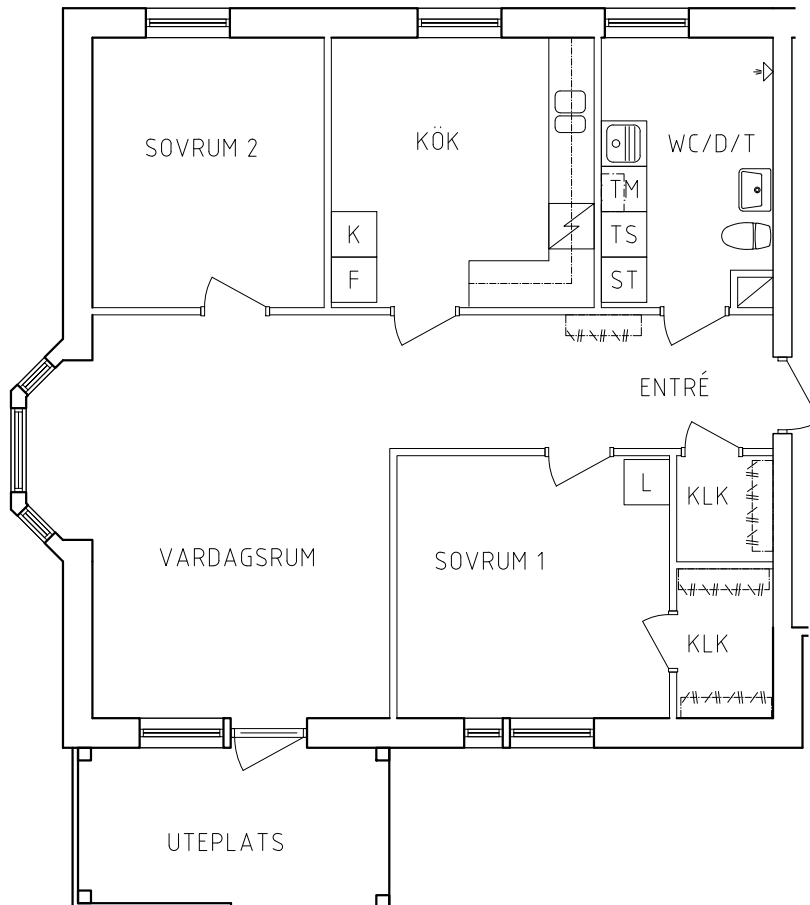

FRIBO

Hammarbyvägen 20, 1001

2021-09-03

Plan 1

3 RoK, 82m²

117-06-101

PLAN

SEKTION

| | | | |
|----|-----------|-----|-------------|
| G | Garderob | | Spis |
| L | Linneskåp | K | Kylskåp |
| ST | Städsåp | F | Frys |
| SK | Skafferi | K/F | Kyl/Frys |
| TS | Torkskåp | TM | Tvättmaskin |

NORR

ORIENTERINGSFIGUR

SKALA 1:100

METER

VISS AVVIKELSE KAN FÖREKOMMA

FRIBO

Hammarbyvägen 20, 1002

2021-09-03