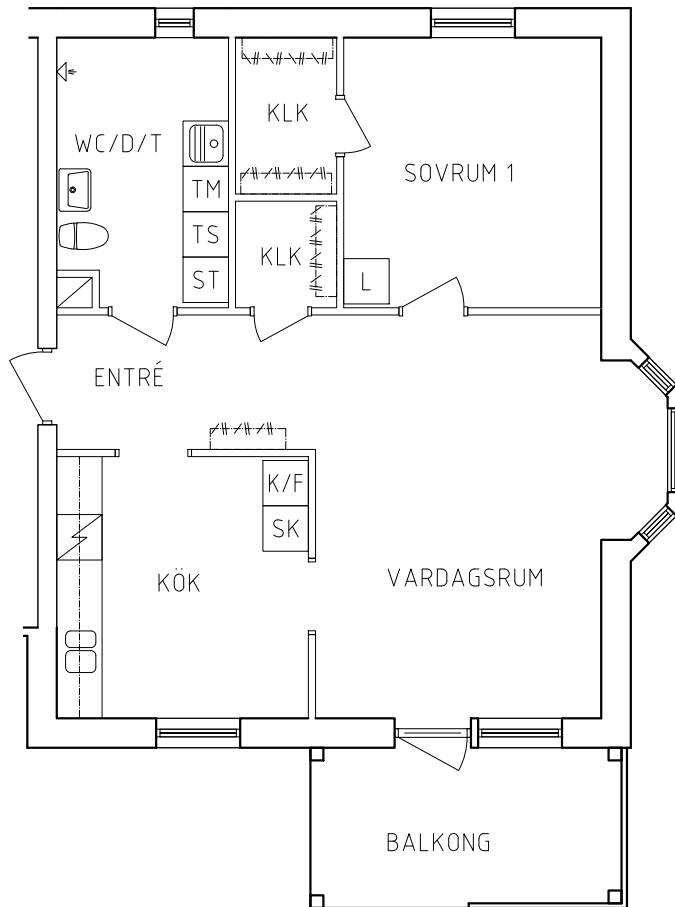

2021-09-03

Plan 2

3 RoK, 81,8m²

117-04-203

PLAN

SEKTION

| | | | |
|--|-----------|--|-------------|
| | Garderob | | Spis |
| | Linneskåp | | Kylskåp |
| | Städsåp | | Frys |
| | Skafferi | | Kyl/Frys |
| | Torkskåp | | Tvättmaskin |

NORR

ORIENTERINGSFIGUR

SKALA 1:100

VISS AVVIKELSE KAN FÖREKOMMA

FRIBO

Hammarbyvägen 20, 1102

2021-09-03

Plan 2

2 RoK, 65,7m²

117-06-204

| | | | |
|--|-----------|--|-------------|
| | Garderob | | Spis |
| | Linneskåp | | Kylskåp |
| | Städsåp | | Frys |
| | Skafferi | | Kyl/Frys |
| | Torkskåp | | Tvättmaskin |