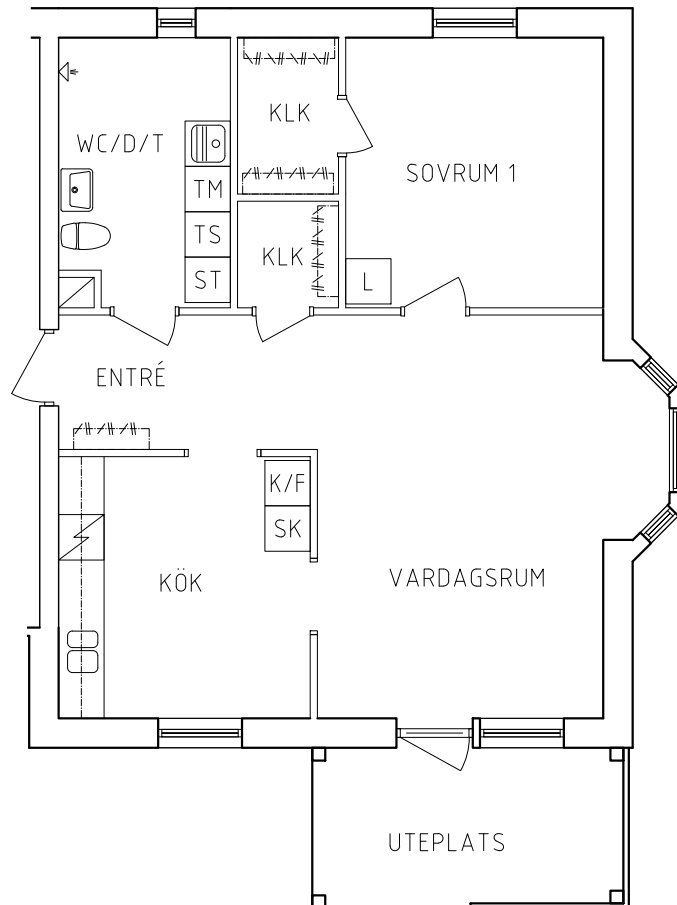

NORR

ORIENTERINGSFIGUR

SKALA 1:100

METER

VISS AVVIKELSE KAN FÖREKOMMA

FRIBO

Hammarbyvägen 20, 1002

2021-09-03

Plan 1

2 RoK, 66,7m²

117-06-102

| | | | |
|----|-----------|------|-------------|
| G | Garderob | Spis | |
| L | Linneskåp | K | Kylskåp |
| ST | Städsåp | F | Frys |
| SK | Skafferi | K/F | Kyl/Frys |
| TS | Torkskåp | TM | Tvättmaskin |

PLAN

SEKTION

NORR

ORIENTERINGSFIGUR

SKALA 1:100

VISS AVVIKELSE KAN FÖREKOMMA

FRIBO

Hammarbyvägen 20, 1101

2021-09-03

Plan 2

3 RoK, 81,8m²

117-04-203

PLAN

SEKTION

| | | | |
|--|-----------|--|-------------|
| | Garderob | | Spis |
| | Linneskåp | | Kylskåp |
| | Städsåp | | Frys |
| | Skafferi | | Kyl/Frys |
| | Torkskåp | | Tvättmaskin |