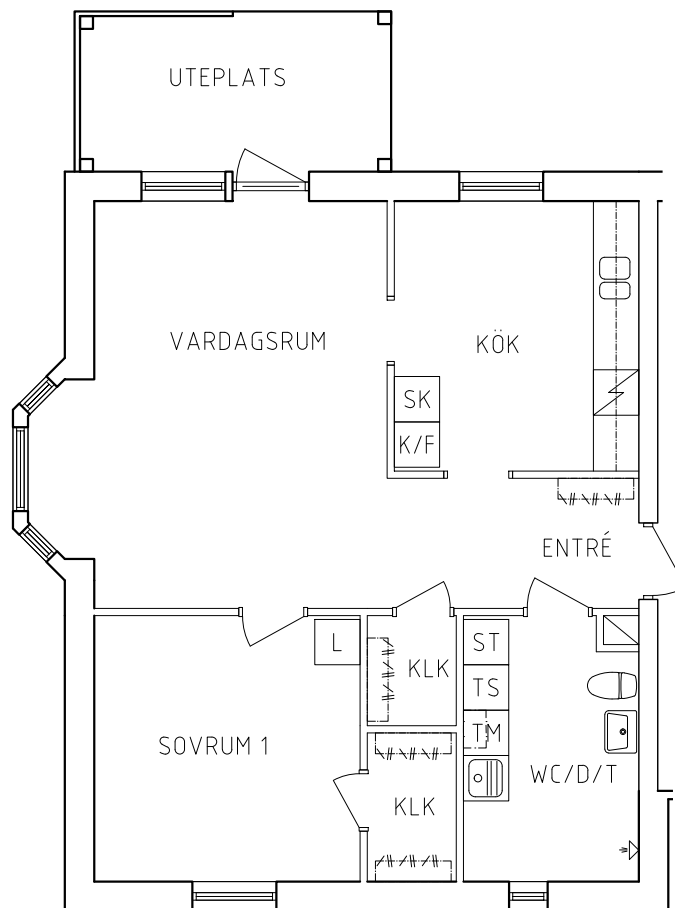

**FRIBO**

Hammarbyvägen 22, 1001

2021-09-03

Plan 1

2 RoK, 65,7m<sup>2</sup>

118-01-101

PLAN

SEKTION

G	Garderob	SPIS	Spis
L	Linneskåp	K	Kylskåp
ST	Städsåp	F	Frys
SK	Skafferi	K/F	Kyl/Frys
TS	Torkskåp	TM	Tvättmaskin

NORR

ORIENTERINGSFIGUR

SKALA 1:100

METER

VISS AVVIKELSE KAN FÖREKOMMA

# FRIBO

Hammarbyvägen 22, 1002

2021-09-03

Plan 1

3 RoK, 81,9m<sup>2</sup>

118-01-102

PLAN

SEKTION

# FRIBO

Hammarbyvägen 22, 1101

2021-09-03

Plan 2

2 RoK, 65,7m<sup>2</sup>

118-01-203

PLAN

SEKTION