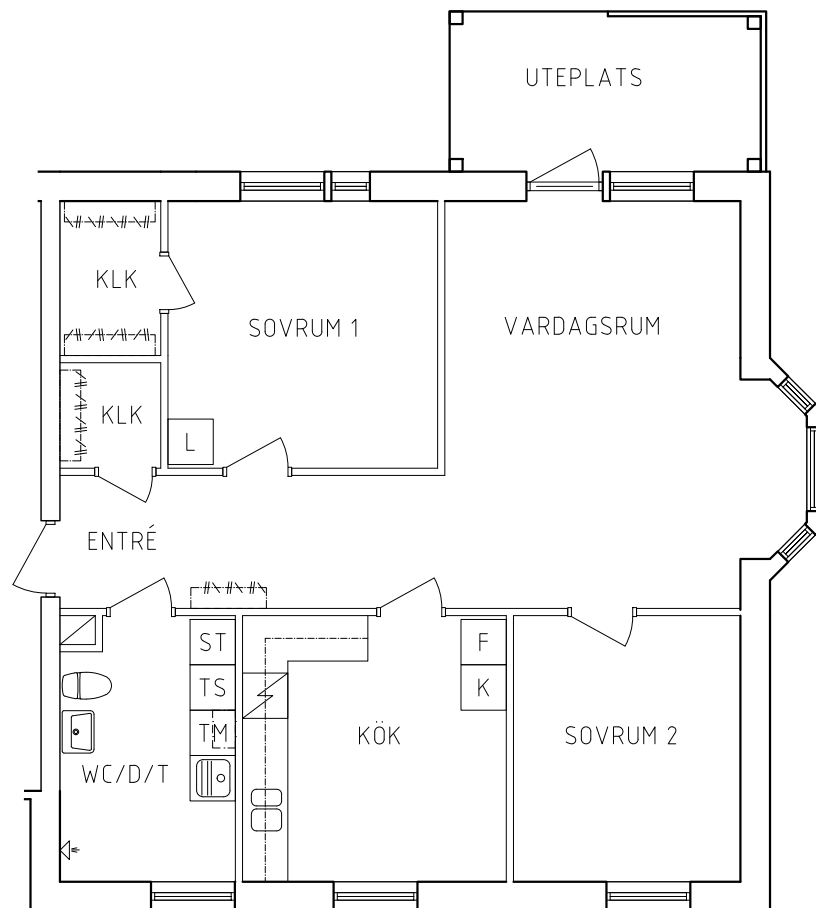

G	Garderob	SPIS	Spis
L	Linneskåp	K	Kylskåp
ST	Städsåp	F	Frys
SK	Skafferi	K/F	Kyl/Frys
TS	Torkskåp	TM	Tvättmaskin

NORR

ORIENTERINGSFIGUR

SKALA 1:100

METER

VISS AVVIKELSE KAN FÖREKOMMA

# FRIBO

Hammarbyvägen 22, 1002

2021-09-03

Plan 1

3 RoK, 81,9m<sup>2</sup>

118-01-102

PLAN

SEKTION

G	Garderob	S	Spis
L	Linneskåp	K	Kylskåp
ST	Städsåp	F	Frys
SK	Skafferi	K/F	Kyl/Frys
TS	Torkskåp	TM	Tvättmaskin

NORR

ORIENTERINGSFIGUR

SKALA 1:100

VISS AVVIKELSE KAN FÖREKOMMA

# FRIBO

Hammarbyvägen 22, 1101

2021-09-03

Plan 2

2 RoK, 65,7m<sup>2</sup>

118-01-203

PLAN

SEKTION