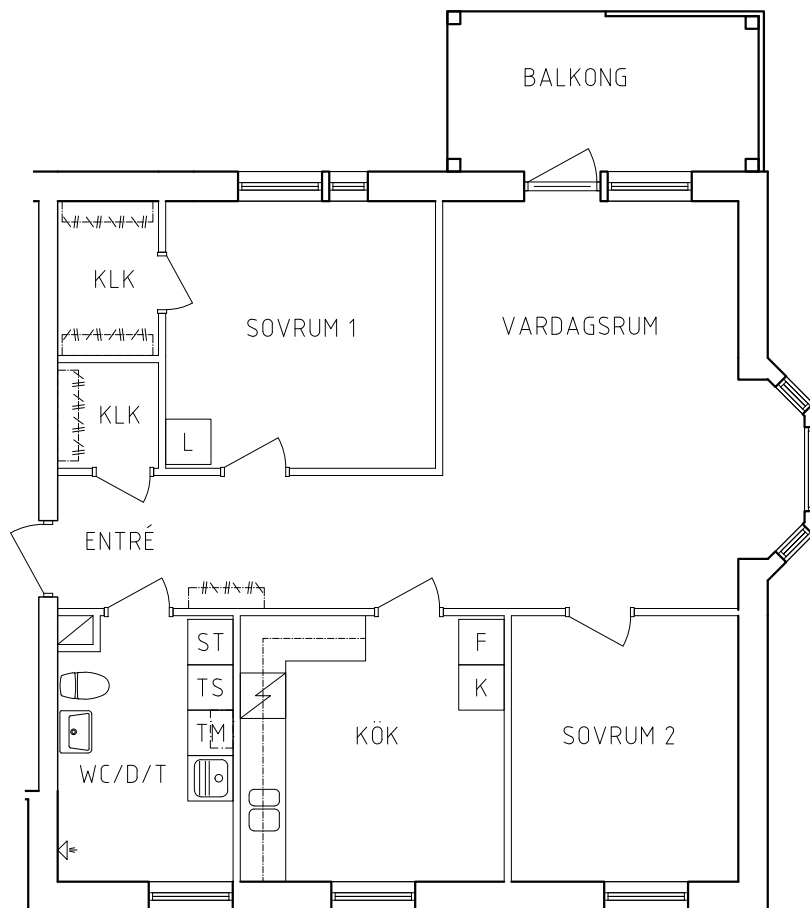

G	Garderob	SPIS	Spis
L	Linneskåp	K	Kylskåp
ST	Städsåp	F	Frys
SK	Skafferi	K/F	Kyl/Frys
TS	Torkskåp	TM	Tvättmaskin

NORR

ORIENTERINGSFIGUR

SKALA 1:100

METER

VISS AVVIKELSE KAN FÖREKOMMA

G	Garderob	Spis	
L	Linneskåp	K	Kylskåp
ST	Städsåp	F	Frys
SK	Skafferi	K/F	Kyl/Frys
TS	Torkskåp	TM	Tvättmaskin

NORR

ORIENTERINGSFIGUR

SKALA 1:100

VISS AVVIKELSE KAN FÖREKOMMA

# FRIBO

Hammarbyvägen 22, 1102

2021-09-03

Plan 2

3 RoK, 81,9m<sup>2</sup>

118-01-204

PLAN

SEKTION

G	Garderob	Spis
L	Linneskåp	Kylskåp
ST	Städsåp	Frys
SK	Skafferi	Kyl/Frys
TS	Torkskåp	Tvättmaskin

NORR

ORIENTERINGSFIGUR

SKALA 1:100

VISS AVVIKELSE KAN FÖREKOMMA