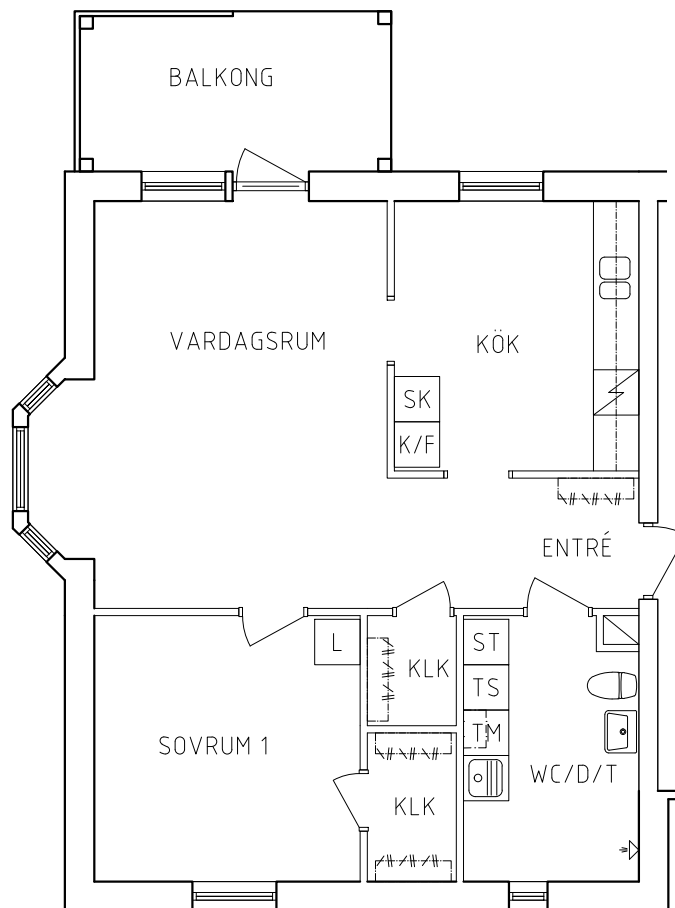

G	Garderob	S	Spis
L	Linneskåp	K	Kylskåp
ST	Städsåp	F	Frys
SK	Skafferi	K/F	Kyl/Frys
TS	Torkskåp	TM	Tvättmaskin

NORR

ORIENTERINGSFIGUR

SKALA 1:100

VISS AVVIKELSE KAN FÖREKOMMA

# FRIBO

Hammarbyvägen 22, 1101

2021-09-03

Plan 2

2 RoK, 65,7m<sup>2</sup>

118-01-203

PLAN

SEKTION

G	Garderob	Spis	
L	Linneskåp	K	Kylskåp
ST	Städsåp	F	Frys
SK	Skafferi	K/F	Kyl/Frys
TS	Torkskåp	TM	Tvättmaskin

NORR

ORIENTERINGSFIGUR

SKALA 1:100

VISS AVVIKELSE KAN FÖREKOMMA

# FRIBO

Hammarbyvägen 22, 1102

2021-09-03

Plan 2

3 RoK, 81,9m<sup>2</sup>

118-01-204

PLAN

SEKTION