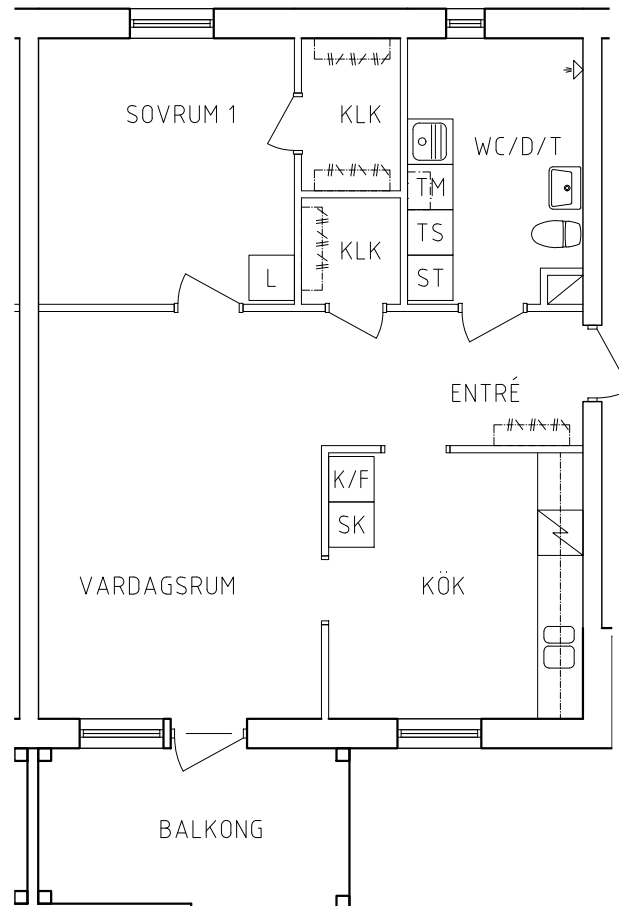

FRIBO

Hammarbyvägen 26, 1001

2021-09-03

Plan 1

2 RoK, 64,8m²

118-03-101

G	Garderob	S	Spis
L	Linneskåp	K	Kylskåp
ST	Städsåp	F	Frys
SK	Skaffer	K/F	Kyl/Frys
TS	Torkskåp	TM	Tvåttmaskin

NORR

ORIENTERINGSFIGUR

SKALA 1:100

VISS AVVIKELSE KAN FÖREKOMMA

NORR

ORIENTERINGSFIGUR

SKALA 1:100

	Garderob		Spis
	Linneskåp		Kylskåp
	Städsåp		Frys
	Skafferi		Kyl/Frys
	Torkskåp		Tvättmaskin

FRIBO

Hammarbyvägen 26, 1101

2021-09-03

Plan 2

2 RoK, 64,8m²

118-03-203

- | | | | |
|----|-----------|------|-------------|
| G | Garderob | Spis | |
| L | Linneskåp | K | Kylskåp |
| ST | Städsåp | F | Frys |
| SK | Skafferi | K/F | Kyl/Frys |
| TS | Torkskåp | TM | Tvättmaskin |

NORR

ORIENTERINGSFIGUR

SKALA 1:100

VISS AVVIKELSE KAN FÖREKOMMA

FRIBO

Hammarbyvägen 26, 1102

2021-09-03

Plan 2