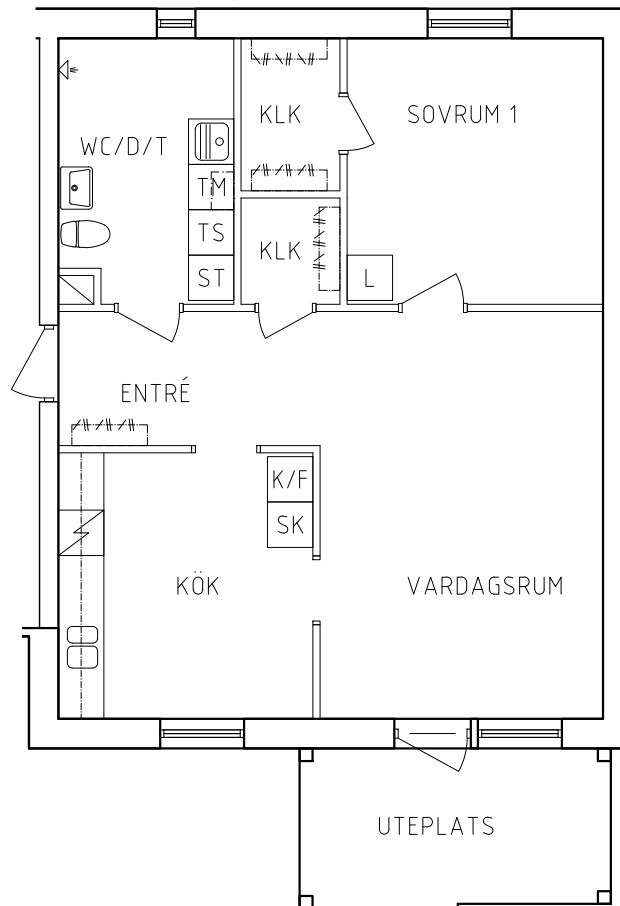

NORR

ORIENTERINGSGIFUR

SKALA 1:100

VISS AVVIKELSE KAN FÖREKOMMA

FRIBO

Hammarbyvägen 28, 1001

2021-09-03

Plan 1

3 RoK, 81,9m²

118-04-101

G	Garderob	Spis	
L	Linneskåp	K	Kylskåp
ST	Städsåp	F	Frys
SK	Skafferi	K/F	Kyl/Frys
TS	Torkskåp	TM	Tvättmaskin

NORR

ORIENTERINGSFIGUR

SKALA 1:100

VISS AVVIKELSE KAN FÖREKOMMA

FRIBO

Hammarbyvägen 28, 1002

2021-09-03

Plan 1

2 RoK, 64,8m²

118-04-102

G	Garderob	Spis	
L	Linneskåp	K	Kylskåp
ST	Städsåp	F	Frys
SK	Skafteri	K/F	Kyl/Frys
TS	Torkskåp	TM	Tvättmaskin

NORR

ORIENTERINGSFIGUR

SKALA 1:100

VISS AVVIKELSE KAN FÖREKOMMA

FRIBO

Hammarbyvägen 28, 1101

2021-09-03

Plan 2

3 RoK, 81,9m²

118-04-203