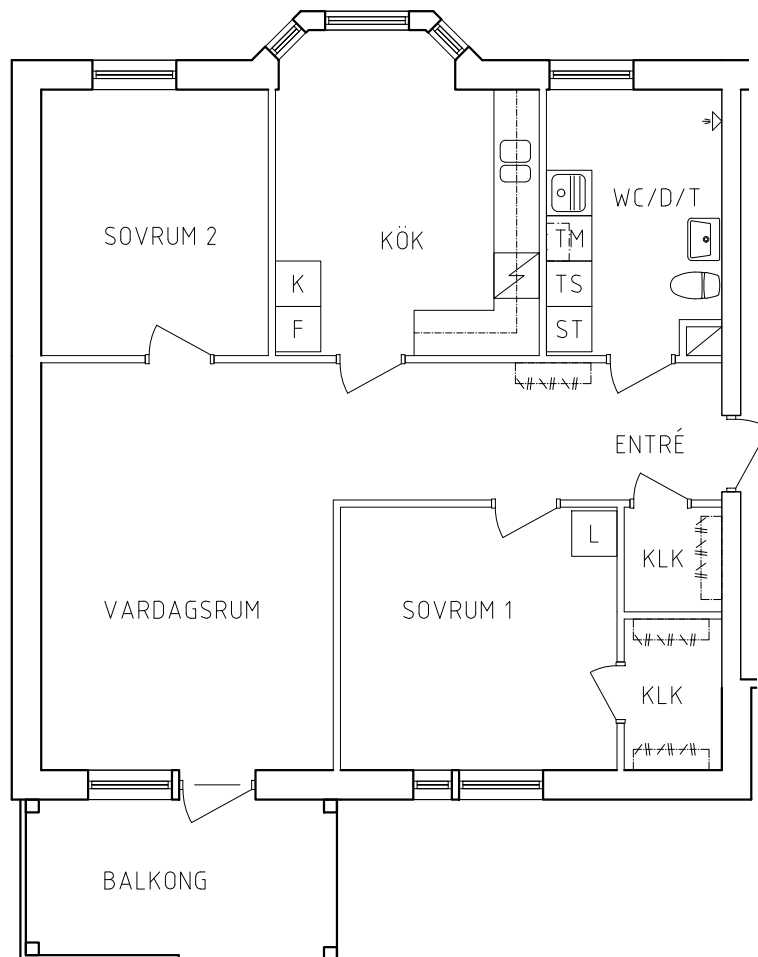

FRIBO

Hammarbyvägen 26, 1001

2021-09-03

Plan 1

2 RoK, 64,8m²

118-03-101

G	Garderob	S	Spis
L	Linneskåp	K	Kylskåp
ST	Städsåp	F	Frys
SK	Skaffer	K/F	Kyl/Frys
TS	Torkskåp	TM	Tvåttmaskin

NORR

3 RoK, 81,9m²

118-04-101

G	Garderob	Spis	
L	Linneskåp	K	Kylskåp
ST	Städsåp	F	Frys
SK	Skafferi	K/F	Kyl/Frys
TS	Torkskåp	TM	Tvättmaskin

NORR

ORIENTERINGSFIGUR

SKALA 1:100

VISS AVVIKELSE KAN FÖREKOMMA

FRIBO

Hammarbyvägen 28, 1002

2021-09-03

Plan 1

2 RoK, 64,8m²

118-04-102

G	Garderob	Spis	
L	Linneskåp	K	Kylskåp
ST	Städsåp	F	Frys
SK	Skafteri	K/F	Kyl/Frys
TS	Torkskåp	TM	Tvättmaskin

NORR

ORIENTERINGSFIGUR

SKALA 1:100

VISS AVVIKELSE KAN FÖREKOMMA

FRIBO

Hammarbyvägen 28, 1101

2021-09-03

Plan 2

3 RoK, 81,9m²

118-04-203