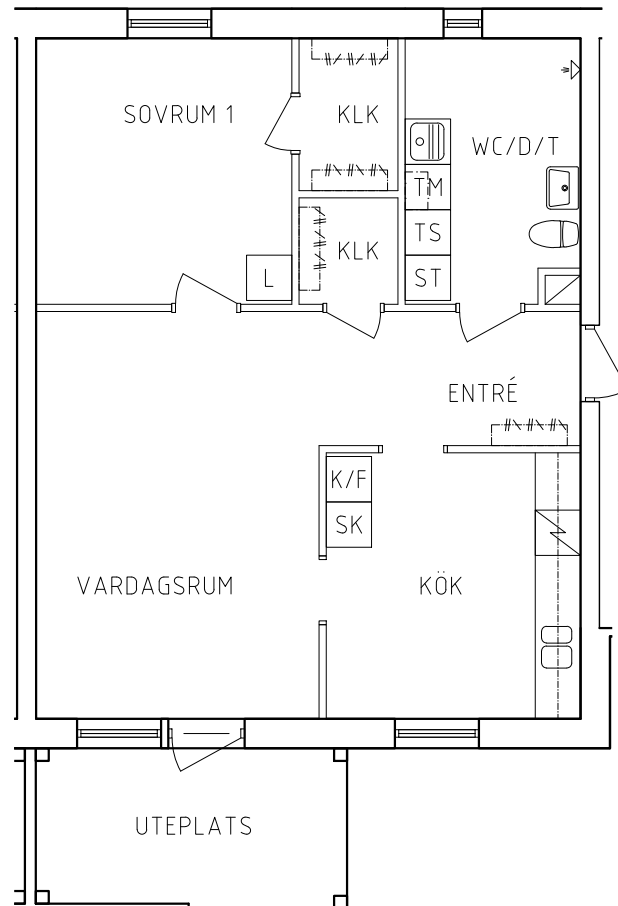

FRIBO

Hammarbyvägen 26, 1001

2021-09-03

Plan 1

2 RoK, 64,8m²

118-03-101

G	Garderob	S	Spis
L	Linneskåp	K	Kylskåp
ST	Städsåp	F	Frys
SK	Skaffer	K/F	Kyl/Frys
TS	Torkskåp	TM	Tvåttmaskin

NORR

ORIENTERINGSFIGUR

SKALA 1:100

VISS AVVIKELSE KAN FÖREKOMMA

NORR

ORIENTERINGSFIGUR

SKALA 1:100

	Garderob		Spis
	Linneskåp		Kylskåp
	Städsåp		Frys
	Skafferi		Kyl/Frys
	Torkskåp		Tvättmaskin

FRIBO

Hammarbyvägen 26, 1101

2021-09-03

Plan 2

2 RoK, 64,8m²

118-03-203

- | | | | |
|----|-----------|------|-------------|
| G | Garderob | Spis | |
| L | Linneskåp | K | Kylskåp |
| ST | Städsåp | F | Frys |
| SK | Skafferi | K/F | Kyl/Frys |
| TS | Torkskåp | TM | Tvättmaskin |