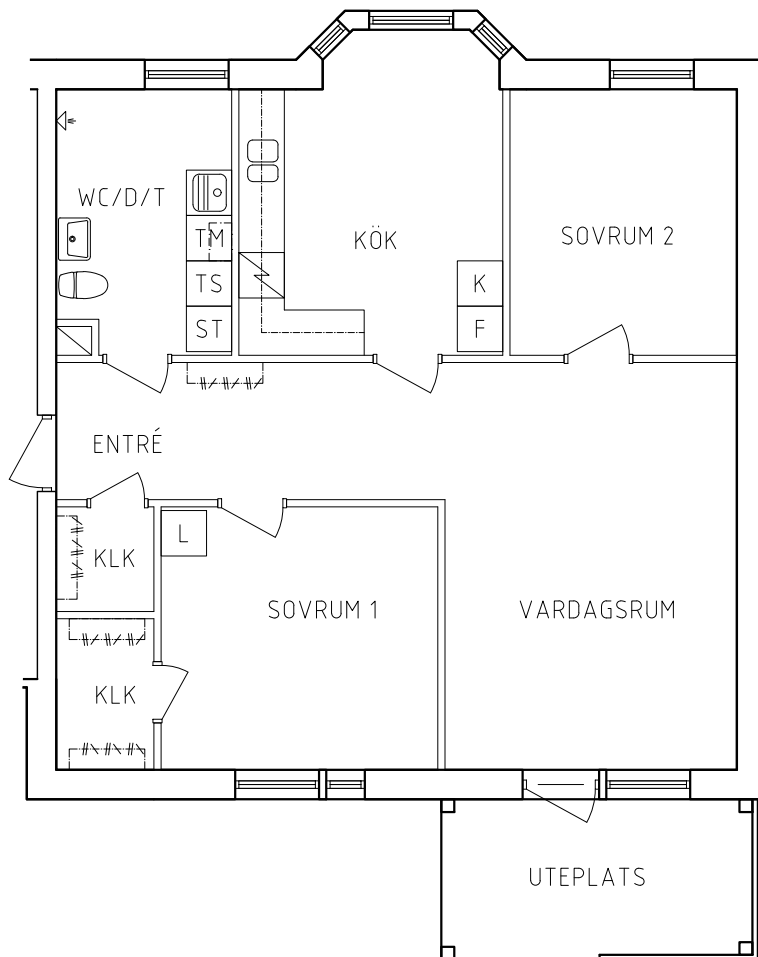

FRIBO

Hammarbyvägen 26, 1001

2021-09-03

Plan 1

2 RoK, 64,8m²

118-03-101

G	Garderob	S	Spis
L	Linneskåp	K	Kylskåp
ST	Städsåp	F	Frys
SK	Skaffer	K/F	Kyl/Frys
TS	Torkskåp	TM	Tvåttmaskin

NORR

ORIENTERINGSFIGUR

SKALA 1:100

VISS AVVIKELSE KAN FÖREKOMMA

NORR

ORIENTERINGSFIGUR

SKALA 1:100

	Garderob		Spis
	Linneskåp		Kylskåp
	Städsåp		Frys
	Skafferi		Kyl/Frys
	Torkskåp		Tvättmaskin

FRIBO

Hammarbyvägen 26, 1101

2021-09-03

Plan 2

2 RoK, 64,8m²

118-03-203

- | | | | |
|----|-----------|------|-------------|
| G | Garderob | Spis | |
| L | Linneskåp | K | Kylskåp |
| ST | Städsåp | F | Frys |
| SK | Skafferi | K/F | Kyl/Frys |
| TS | Torkskåp | TM | Tvättmaskin |