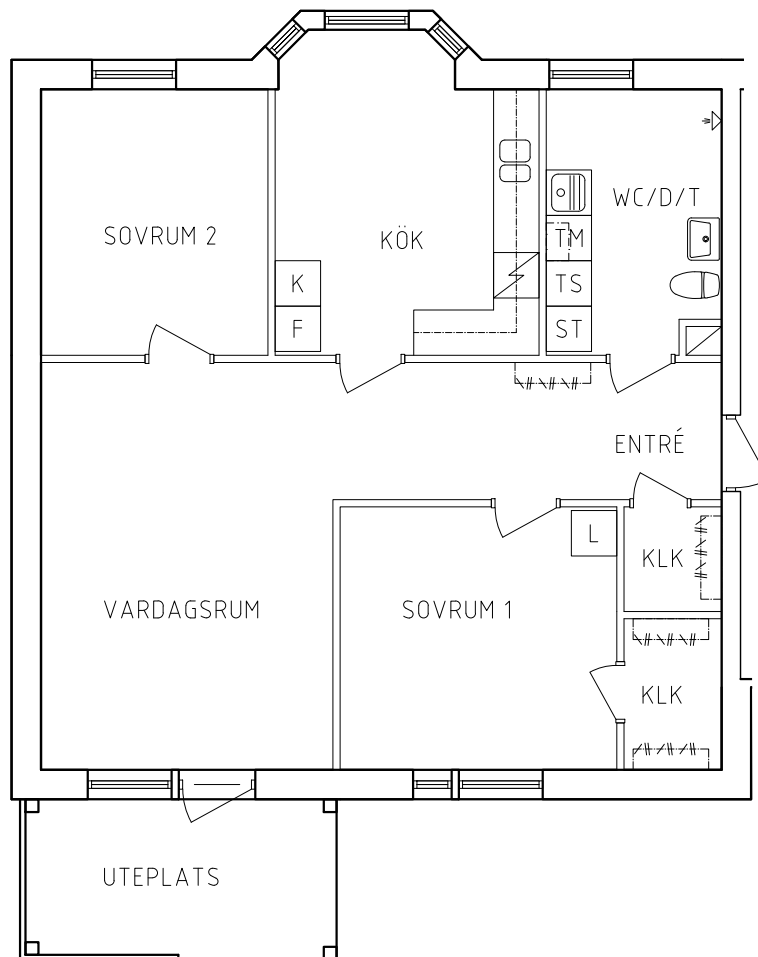

3 RoK, 81,9m²

118-03-204

- | | | | |
|----|-----------|------|-------------|
| G | Garderob | Spis | |
| L | Linneskåp | K | Kylskåp |
| ST | Städsåp | F | Frys |
| SK | Skafteri | K/F | Kyl/Frys |
| TS | Torkskåp | TM | Tvättmaskin |

NORR

ORIENTERINGSGIFUR

SKALA 1:100

VISS AVVIKELSE KAN FÖREKOMMA

FRIBO

Hammarbyvägen 28, 1001

2021-09-03

Plan 1

3 RoK, 81,9m²

118-04-101

G	Garderob	Spis	
L	Linneskåp	K	Kylskåp
ST	Städsåp	F	Frys
SK	Skafferi	K/F	Kyl/Frys
TS	Torkskåp	TM	Tvättmaskin

NORR

ORIENTERINGSFIGUR

SKALA 1:100

VISS AVVIKELSE KAN FÖREKOMMA

FRIBO

Hammarbyvägen 28, 1002

2021-09-03

Plan 1

2 RoK, 64,8m²

118-04-102

G	Garderob	Spis	
L	Linneskåp	K	Kylskåp
ST	Städsåp	F	Frys
SK	Skafteri	K/F	Kyl/Frys
TS	Torkskåp	TM	Tvättmaskin

NORR

ORIENTERINGSFIGUR