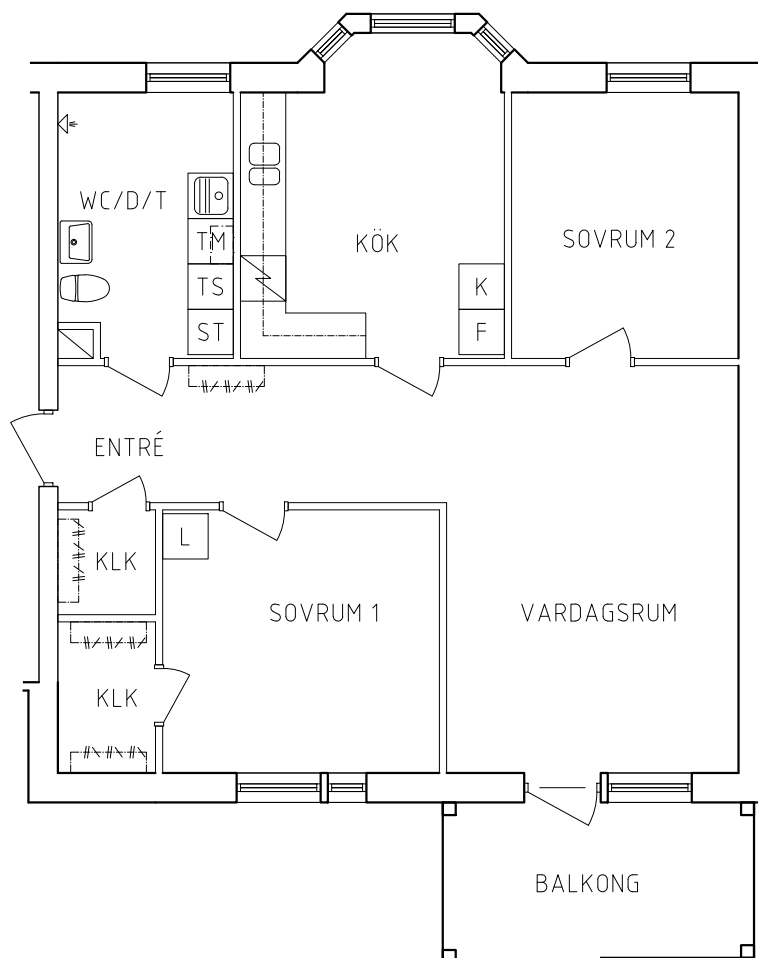

ORIENTERINGSFIGUR

SKALA 1:100

VISS AVVIKELSE KAN FÖREKOMMA

NORR

ORIENTERINGSFIGUR

SKALA 1:100

	Garderob		Spis
	Linneskåp		Kylskåp
	Städsåp		Frys
	Skafferi		Kyl/Frys
	Torkskåp		Tvättmaskin

FRIBO

Hammarbyvägen 26, 1101

2021-09-03

Plan 2

2 RoK, 64,8m²

118-03-203

- | | | | |
|----|-----------|------|-------------|
| G | Garderob | Spis | |
| L | Linneskåp | K | Kylskåp |
| ST | Städsåp | F | Frys |
| SK | Skafferi | K/F | Kyl/Frys |
| TS | Torkskåp | TM | Tvättmaskin |

NORR

ORIENTERINGSFIGUR

SKALA 1:100

VISS AVVIKELSE KAN FÖREKOMMA

FRIBO

Hammarbyvägen 26, 1102

2021-09-03

Plan 2

3 RoK, 81,9m²

118-03-204

- | | | | |
|----|-----------|------|-------------|
| G | Garderob | Spis | |
| L | Linneskåp | K | Kylskåp |
| ST | Städsåp | F | Frys |
| SK | Skafteri | K/F | Kyl/Frys |
| TS | Torkskåp | TM | Tvättmaskin |