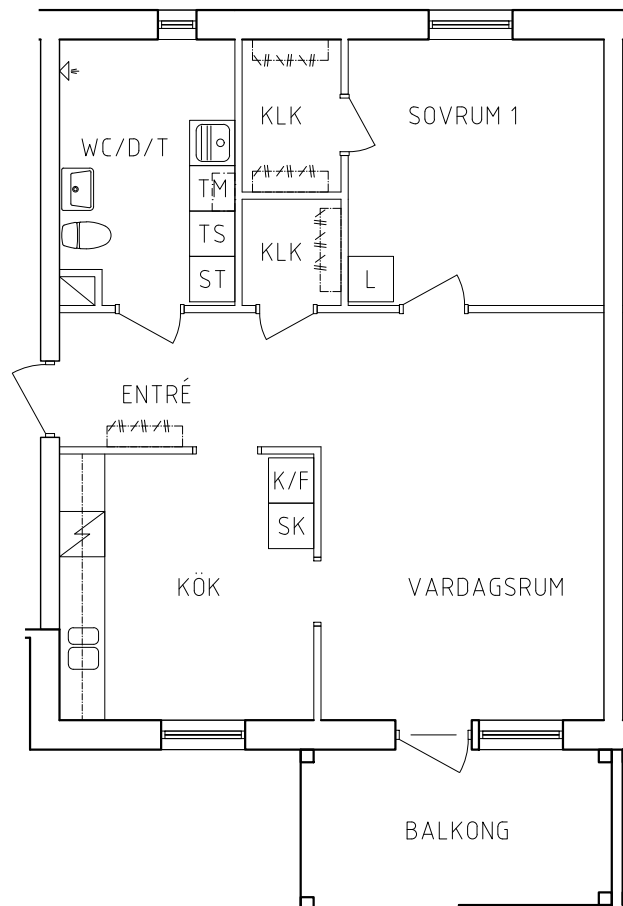

FRIBO

Hammarbyvägen 26, 1001

2021-09-03

Plan 1

2 RoK, 64,8m²

118-03-101

G	Garderob	S	Spis
L	Linneskåp	K	Kylskåp
ST	Städsåp	F	Frys
SK	Skaffer	K/F	Kyl/Frys
TS	Torkskåp	TM	Tvåttmaskin

NORR

3 RoK, 81,9m²

118-04-101

G	Garderob	Spis	
L	Linneskåp	K	Kylskåp
ST	Städsåp	F	Frys
SK	Skafferi	K/F	Kyl/Frys
TS	Torkskåp	TM	Tvättmaskin

NORR

ORIENTERINGSFIGUR

SKALA 1:100

VISS AVVIKELSE KAN FÖREKOMMA

FRIBO

NORR

ORIENTERINGSFIGUR

SKALA 1:100

VISS AVVIKELSE KAN FÖREKOMMA

FRIBO

Hammarbyvägen 28, 1102

2021-09-03

Plan 2

2 RoK, 64,8m²

118-04-204

G	Garderob	Spis
L	Linneskåp	Kylskåp
ST	Städsåp	Frys
SK	Skafteri	Kyl/Frys
TS	Torkskåp	Tvättmaskin

NORR

ORIENTERINGSFIGUR

SKALA 1:100

VISS AVVIKELSE KAN FÖREKOMMA