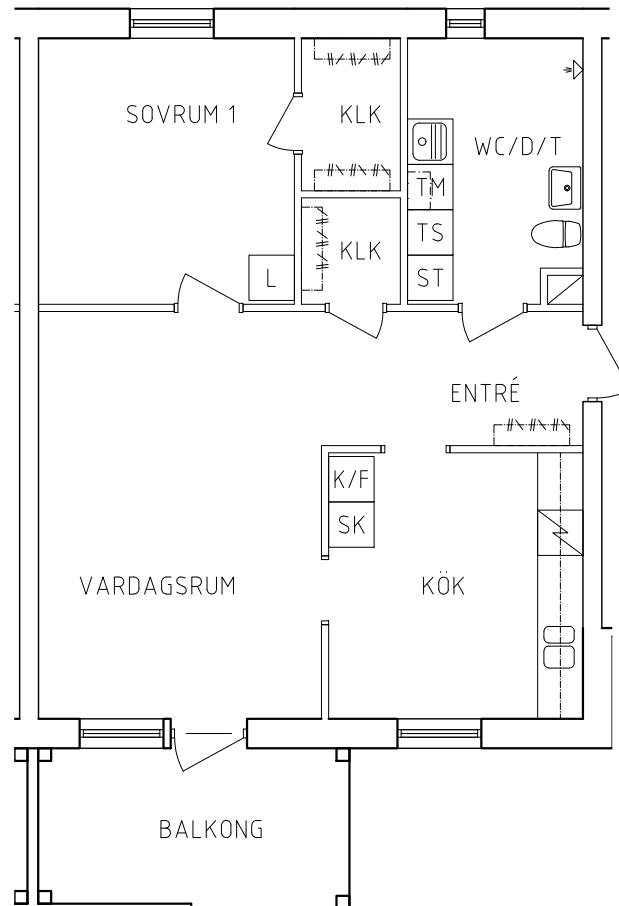

FRIBO

Hammarbyvägen 26, 1001

2021-09-03

Plan 1

2 RoK, 64,8m²

118-03-101

- | | | | |
|----|-----------|------|-------------|
| G | Garderob | Spis | |
| L | Linneskåp | K | Kylskåp |
| ST | Städsåp | F | Frys |
| SK | Skafferi | K/F | Kyl/Frys |
| TS | Torkskåp | TM | Tvättmaskin |

NORR

ORIENTERINGSFIGUR

SKALA 1:100

VISS AVVIKELSE KAN FÖREKOMMA

FRIBO

Hammarbyvägen 26, 1002

2021-09-03

Plan 2

3 RoK, 81,9m²

118-03-102

G	Garderob	Spis
L	Linneskåp	Kylskåp
ST	Städsåp	Frys
SK	Skafferi	Kyl/Frys
TS	Torkskåp	Tvättmaskin

NORR

ORIENTERINGSGIFUR

SKALA 1:100

VISS AVVIKELSE KAN FÖREKOMMA

FRIBO

Hammarbyvägen 26, 1101

2021-09-03

Plan 2

2 RoK, 64,8m²

118-03-203

- | | | | |
|----|-----------|------|-------------|
| G | Garderob | Spis | |
| L | Linneskåp | K | Kylskåp |
| ST | Städsåp | F | Frys |
| SK | Skafferi | K/F | Kyl/Frys |
| TS | Torkskåp | TM | Tvättmaskin |