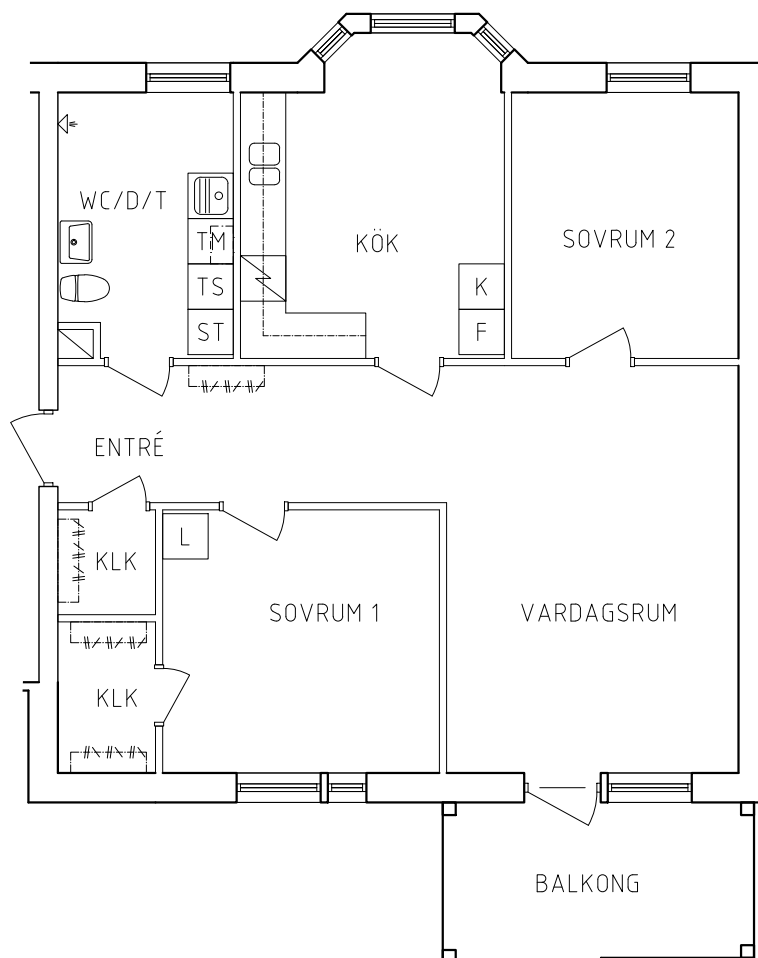

3 RoK, 81,9m²

118-03-102

G	Garderob	Spis
L	Linneskåp	Kylskåp
ST	Städsåp	Frys
SK	Skafferi	Kyl/Frys
TS	Torkskåp	Tvättmaskin

NORR

ORIENTERINGSGIFUR

SKALA 1:100

VISS AVVIKELSE KAN FÖREKOMMA

FRIBO

Hammarbyvägen 26, 1101

2021-09-03

Plan 2

2 RoK, 64,8m²

118-03-203

- | | | | |
|----|-----------|------|-------------|
| G | Garderob | Spis | |
| L | Linneskåp | K | Kylskåp |
| ST | Städsåp | F | Frys |
| SK | Skafferi | K/F | Kyl/Frys |
| TS | Torkskåp | TM | Tvättmaskin |

NORR

ORIENTERINGSFIGUR

SKALA 1:100

VISS AVVIKELSE KAN FÖREKOMMA

FRIBO

Hammarbyvägen 26, 1102

2021-09-03

Plan 2

3 RoK, 81,9m²

118-03-204

- | | | | |
|----|-----------|------|-------------|
| G | Garderob | Spis | |
| L | Linneskåp | K | Kylskåp |
| ST | Städsåp | F | Frys |
| SK | Skafteri | K/F | Kyl/Frys |
| TS | Torkskåp | TM | Tvättmaskin |