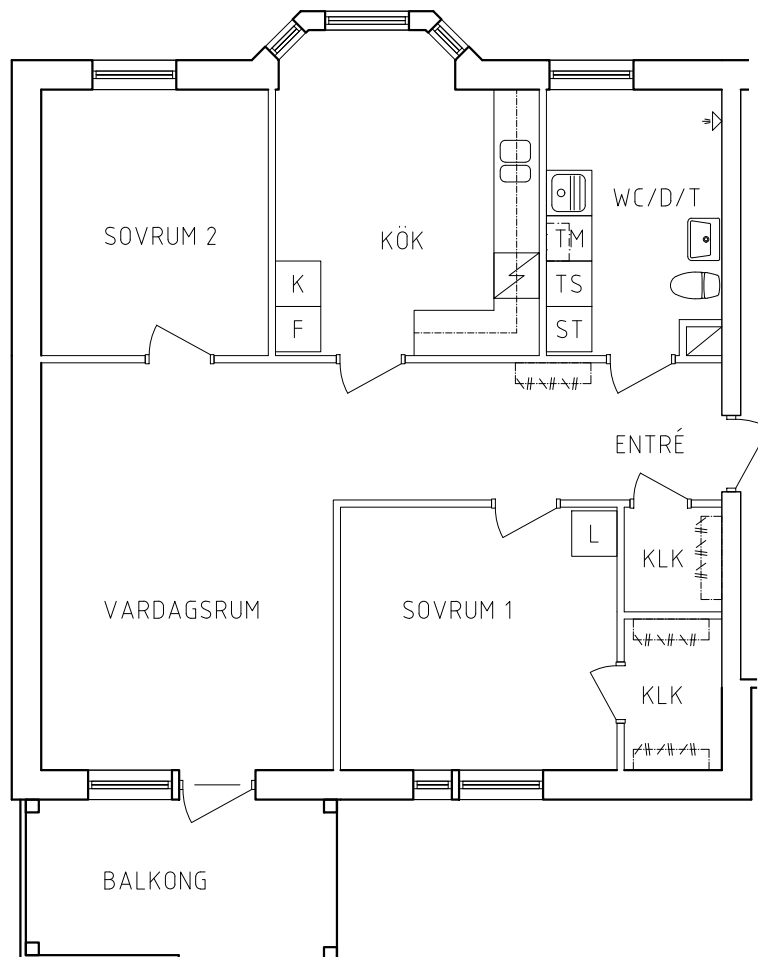

3 RoK, 81,9m²

118-03-102

G	Garderob	Spis
L	Linneskåp	Kylskåp
ST	Städsåp	Frys
SK	Skafferi	Kyl/Frys
TS	Torkskåp	Tvättmaskin

NORR

ORIENTERINGSGIFUR

SKALA 1:100

VISS AVVIKELSE KAN FÖREKOMMA

FRIBO

NORR

ORIENTERINGSFIGUR

SKALA 1:100

VISS AVVIKELSE KAN FÖREKOMMA

FRIBO

Hammarbyvägen 28, 1002

2021-09-03

Plan 1

2 RoK, 64,8m²

118-04-102

G	Garderob	Spis
L	Linneskåp	Kylskåp
ST	Städsåp	Frys
SK	Skafteri	Kyl/Frys
TS	Torkskåp	Tvättmaskin

NORR

ORIENTERINGSFIGUR

SKALA 1:100

VISS AVVIKELSE KAN FÖREKOMMA

FRIBO

Hammarbyvägen 28, 1101

2021-09-03

Plan 2

3 RoK, 81,9m²

118-04-203

- | | | | |
|----|-----------|-----|-------------|
| G | Garderob | | Spis |
| L | Linneskåp | K | Kylskåp |
| ST | Städsåp | F | Frys |
| SK | Skafteri | K/F | Kyl/Frys |
| TS | Torkskåp | TM | Tvättmaskin |