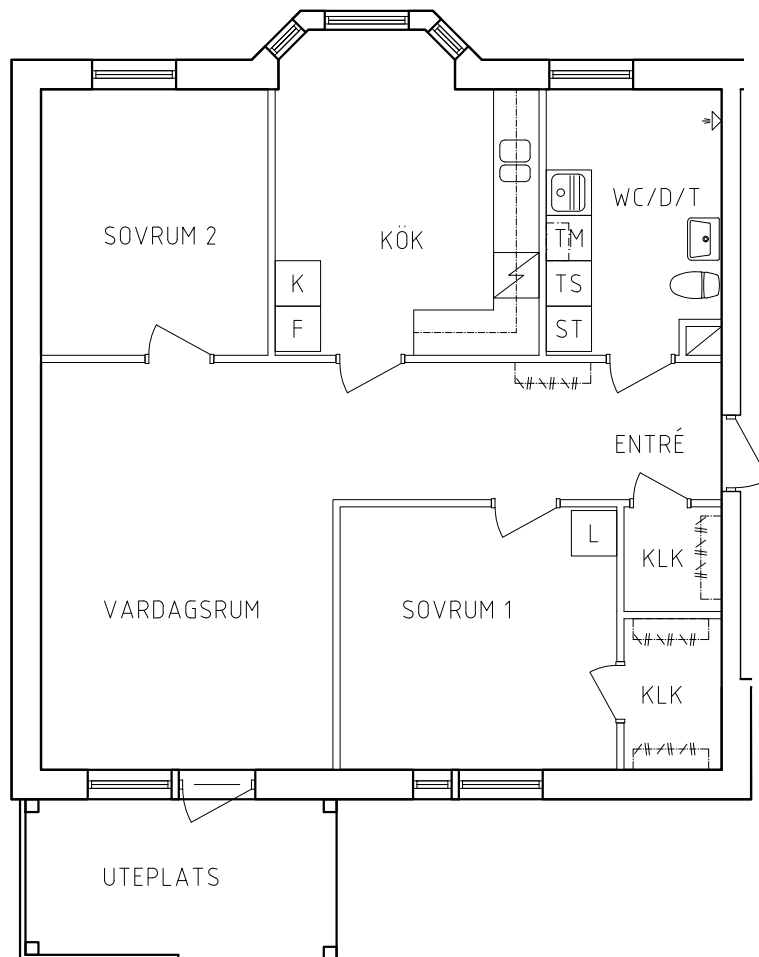

3 RoK, 81,9m²

118-03-102

G	Garderob	Spis
L	Linneskåp	Kylskåp
ST	Städsåp	Frys
SK	Skafferi	Kyl/Frys
TS	Torkskåp	Tvättmaskin

NORR

ORIENTERINGSGIFUR

SKALA 1:100

VISS AVVIKELSE KAN FÖREKOMMA

FRIBO

3 RoK, 81,9m²

118-03-204

- | | | | |
|----|-----------|------|-------------|
| G | Garderob | Spis | |
| L | Linneskåp | K | Kylskåp |
| ST | Städsåp | F | Frys |
| SK | Skafteri | K/F | Kyl/Frys |
| TS | Torkskåp | TM | Tvättmaskin |

NORR

ORIENTERINGSFIGUR

SKALA 1:100

VISS AVVIKELSE KAN FÖREKOMMA

FRIBO

Hammarbyvägen 28, 1001

2021-09-03

Plan 1

3 RoK, 81,9m²

118-04-101

- | | | | |
|----|-----------|-----|-------------|
| G | Garderob | | Spis |
| L | Linneskåp | K | Kylskåp |
| ST | Städsåp | F | Frys |
| SK | Skafferi | K/F | Kyl/Frys |
| TS | Torkskåp | TM | Tvättmaskin |