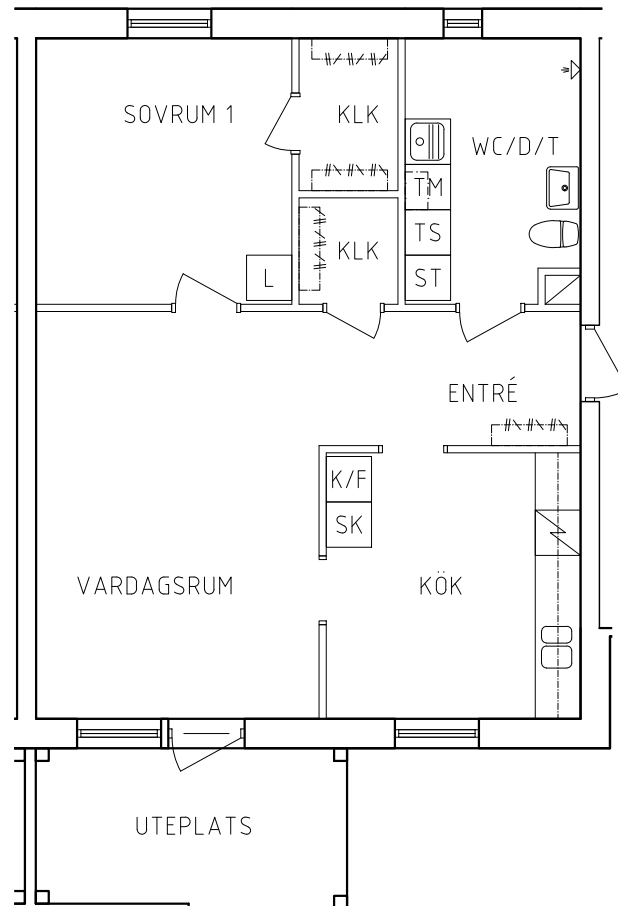

FRIBO

Hammarbyvägen 26, 1001

2021-09-03

Plan 1

2 RoK, 64,8m²

118-03-101

- | | | | |
|----|-----------|------|-------------|
| G | Garderob | Spis | |
| L | Linneskåp | K | Kylskåp |
| ST | Städsåp | F | Frys |
| SK | Skafferi | K/F | Kyl/Frys |
| TS | Torkskåp | TM | Tvättmaskin |

NORR

ORIENTERINGSFIGUR

SKALA 1:100

VISS AVVIKELSE KAN FÖREKOMMA

FRIBO

Hammarbyvägen 26, 1002

2021-09-03

Plan 2

3 RoK, 81,9m²

118-03-102

G	Garderob	Spis
L	Linneskåp	Kylskåp
ST	Städsåp	Frys
SK	Skafferi	Kyl/Frys
TS	Torkskåp	Tvättmaskin

NORR

ORIENTERINGSGIFUR

SKALA 1:100

VISS AVVIKELSE KAN FÖREKOMMA

FRIBO

Hammarbyvägen 26, 1101

2021-09-03

Plan 2

2 RoK, 64,8m²

118-03-203

- | | | | |
|----|-----------|------|-------------|
| G | Garderob | Spis | |
| L | Linneskåp | K | Kylskåp |
| ST | Städsåp | F | Frys |
| SK | Skafferi | K/F | Kyl/Frys |
| TS | Torkskåp | TM | Tvättmaskin |