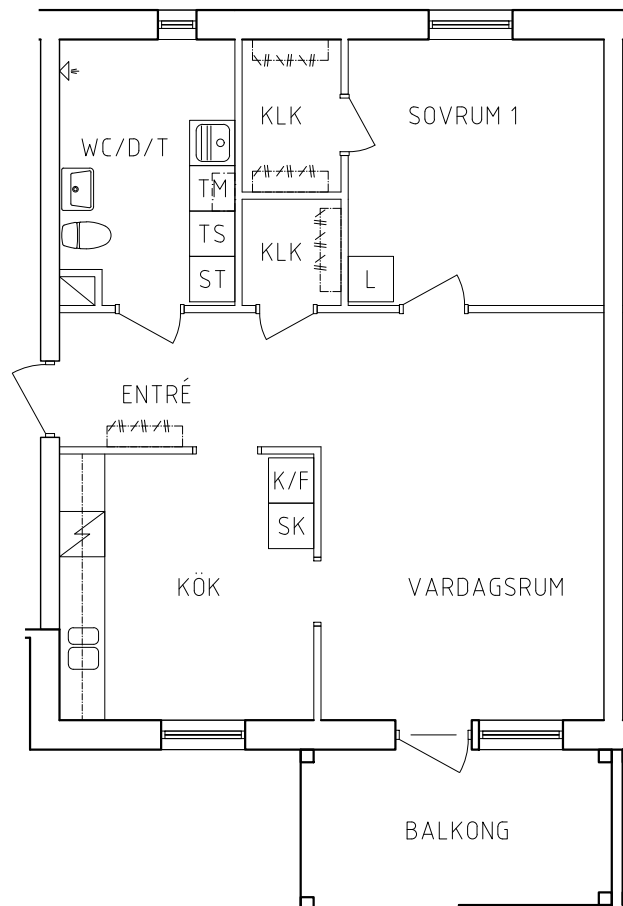

3 RoK, 81,9m²

118-03-102

G	Garderob	Spis
L	Linneskåp	Kylskåp
ST	Städsåp	Frys
SK	Skafferi	Kyl/Frys
TS	Torkskåp	Tvättmaskin

NORR

ORIENTERINGSGIFUR

SKALA 1:100

VISS AVVIKELSE KAN FÖREKOMMA

FRIBO

Hammarbyvägen 28, 1101

2021-09-03

Plan 2

3 RoK, 81,9m²

118-04-203

- | | | | |
|----|-----------|-----|-------------|
| G | Garderob | | Spis |
| L | Linneskåp | K | Kylskåp |
| ST | Städsåp | F | Frys |
| SK | Skafteri | K/F | Kyl/Frys |
| TS | Torkskåp | TM | Tvättmaskin |

NORR

ORIENTERINGSFIGUR

SKALA 1:100

VISS AVVIKELSE KAN FÖREKOMMA

FRIBO

Hammarbyvägen 28, 1102

2021-09-03

Plan 2

2 RoK, 64,8m²

118-04-204

	Garderob		Spis
	Linneskåp		Kylskåp
	Städsåp		Frys
	Skafferi		Kyl/Frys
	Torkskåp		Tvättmaskin

NORR

ORIENTERINGSFIGUR

SKALA 1:100

VISS AVVIKELSE KAN FÖREKOMMA