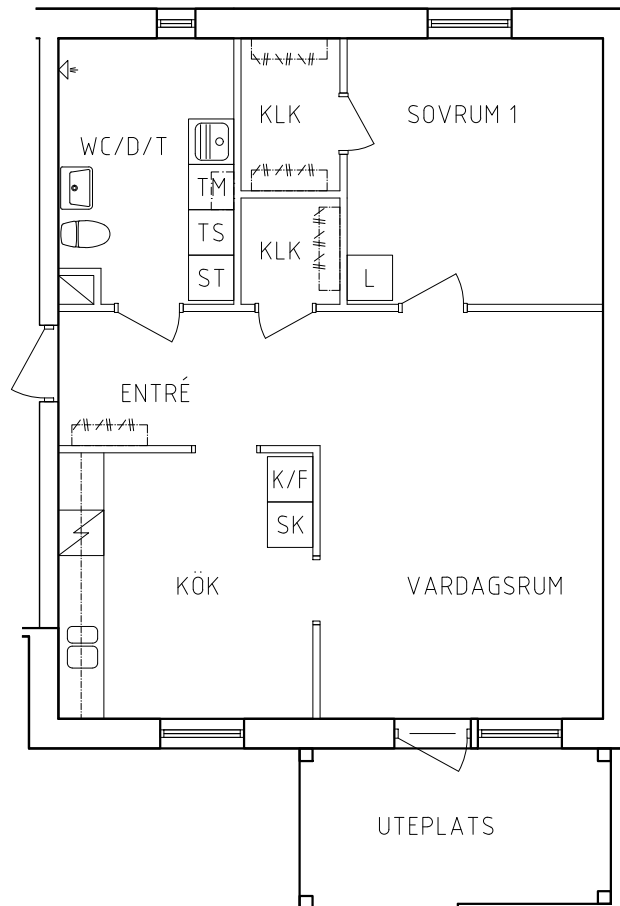

3 RoK, 81,9m²

118-03-102

G	Garderob	Spis
L	Linneskåp	Kylskåp
ST	Städsåp	Frys
SK	Skafferi	Kyl/Frys
TS	Torkskåp	Tvättmaskin

NORR

ORIENTERINGSGIFUR

SKALA 1:100

VISS AVVIKELSE KAN FÖREKOMMA

FRIBO

NORR

ORIENTERINGSFIGUR

SKALA 1:100

VISS AVVIKELSE KAN FÖREKOMMA

FRIBO

Hammarbyvägen 28, 1002

2021-09-03

Plan 1

2 RoK, 64,8m²

118-04-102

G	Garderob	Spis
L	Linneskåp	Kylskåp
ST	Städsåp	Frys
SK	Skafteri	Kyl/Frys
TS	Torkskåp	Tvättmaskin

NORR

ORIENTERINGSFIGUR

SKALA 1:100

VISS AVVIKELSE KAN FÖREKOMMA

FRIBO

Hammarbyvägen 28, 1101

2021-09-03

Plan 2

3 RoK, 81,9m²

118-04-203

- | | | | |
|----|-----------|-----|-------------|
| G | Garderob | | Spis |
| L | Linneskåp | K | Kylskåp |
| ST | Städsåp | F | Frys |
| SK | Skafteri | K/F | Kyl/Frys |
| TS | Torkskåp | TM | Tvättmaskin |