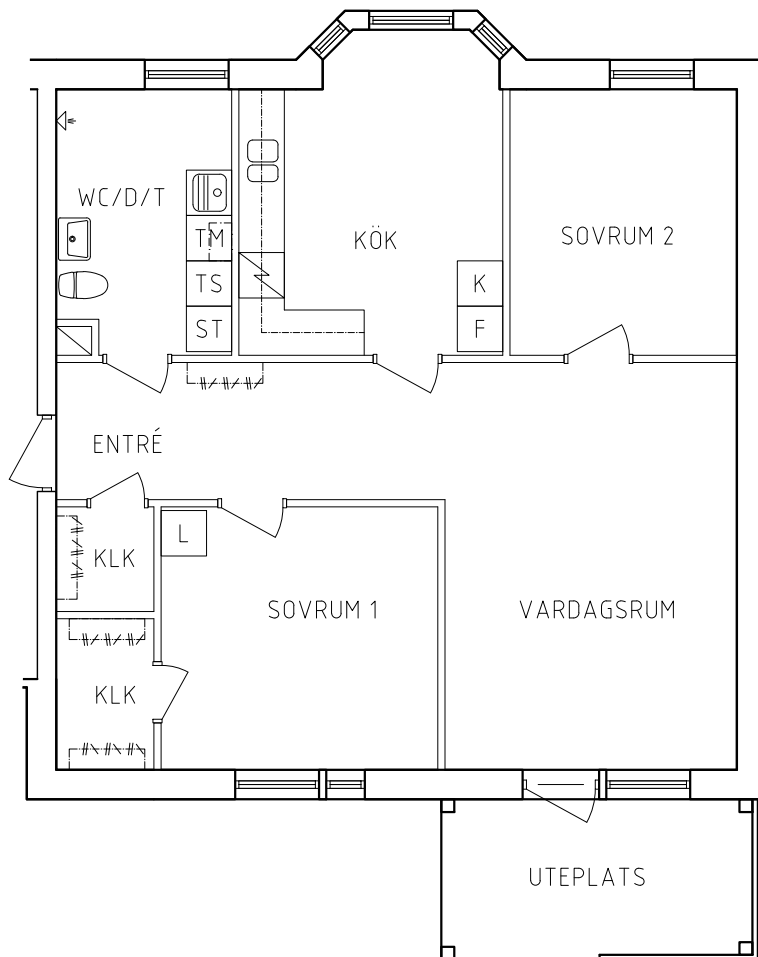

FRIBO

Hammarbyvägen 26, 1001

2021-09-03

Plan 1

2 RoK, 64,8m²

118-03-101

- | | | | |
|----|-----------|------|-------------|
| G | Garderob | Spis | |
| L | Linneskåp | K | Kylskåp |
| ST | Städsåp | F | Frys |
| SK | Skafferi | K/F | Kyl/Frys |
| TS | Torkskåp | TM | Tvättmaskin |

NORR

ORIENTERINGSFIGUR

SKALA 1:100

VISS AVVIKELSE KAN FÖREKOMMA

FRIBO

Hammarbyvägen 26, 1002

2021-09-03

Plan 2

3 RoK, 81,9m²

118-03-102

G	Garderob	Spis
L	Linneskåp	Kylskåp
ST	Städsåp	Frys
SK	Skafferi	Kyl/Frys
TS	Torkskåp	Tvättmaskin

NORR

ORIENTERINGSGIFUR

SKALA 1:100

VISS AVVIKELSE KAN FÖREKOMMA

FRIBO

Hammarbyvägen 26, 1101

2021-09-03

Plan 2

2 RoK, 64,8m²

118-03-203

- | | | | |
|----|-----------|------|-------------|
| G | Garderob | Spis | |
| L | Linneskåp | K | Kylskåp |
| ST | Städsåp | F | Frys |
| SK | Skafferi | K/F | Kyl/Frys |
| TS | Torkskåp | TM | Tvättmaskin |