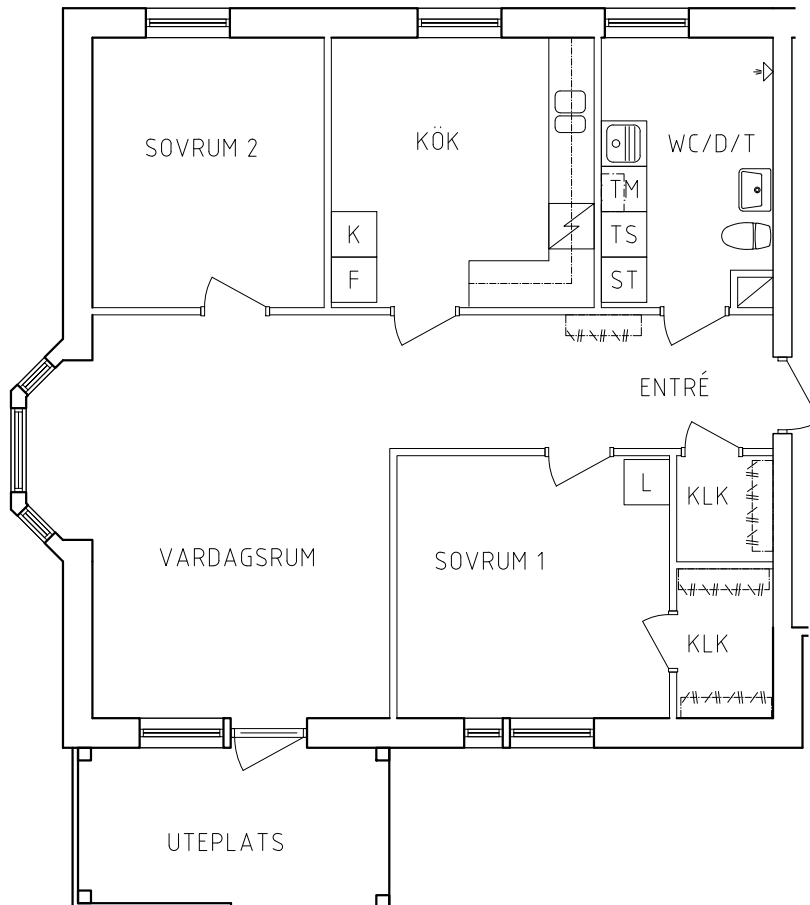

FRIBO

Hammarbyvägen 30, 1001

2021-09-03

Plan 1

3 RoK, 81,9m²

118-05-101

G	Garderob	Spis	
L	Linneskåp	K	Kylskåp
ST	Städsåp	F	Frys
SK	Skafferi	K/F	Kyl/Frys
TS	Torkskåp	TM	Tvättmaskin

PLAN

SEKTION

NORR

ORIENTERINGSFIGUR

SKALA 1:100

METER

VISS AVVIKELSE KAN FÖREKOMMA

FRIBO

Hammarbyvägen 30, 1002

2021-09-03

Plan 1

2 RoK, 65,7m²

118-05-102

	Garderob		Spis
	Linneskåp		Kylskåp
	Städsåp		Frys
	Skafferi		Kyl/Frys
	Torkskåp		Tvättmaskin

PLAN

SEKTION

NORR

ORIENTERINGSGIFUR

SKALA 1:100

VISS AVVIKELSE KAN FÖREKOMMA

FRIBO

Hammarbyvägen 30, 1101

2021-09-03

Plan 2

3 RoK, 81,9m²