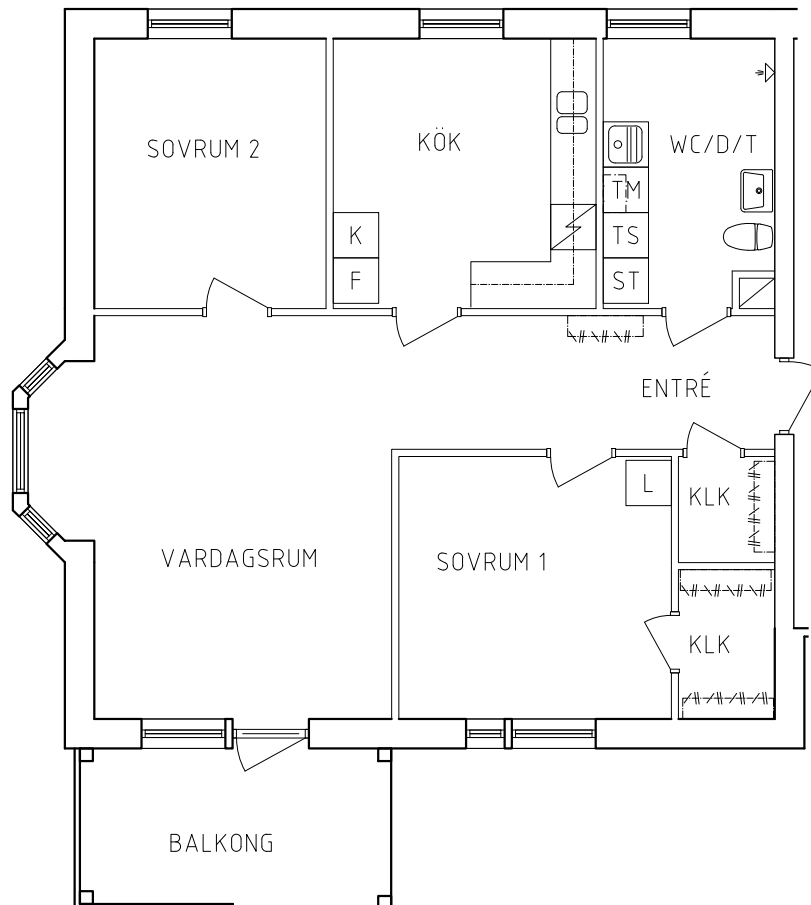

2021-09-03

Plan 1

2 RoK, 65,7m²

118-05-102

	Garderob		Spis
	Linneskåp		Kylskåp
	Städsåp		Frys
	Skafferi		Kyl/Frys
	Torkskåp		Tvättmaskin

PLAN

SEKTION

NORR

ORIENTERINGSGIFUR

SKALA 1:100

VISS AVVIKELSE KAN FÖREKOMMA

FRIBO

Hammarbyvägen 30, 1101

2021-09-03

Plan 2

3 RoK, 81,9m²

118-05-203

PLAN

SEKTION

G	Garderob		Spis
L	Linneskåp	K	Kylskåp
ST	Städsåp	F	Frys
SK	Skafferi	K/F	Kyl/Frys
TS	Torkskåp	TM	Tvättmaskin

NORR

ORIENTERINGSFIGUR

SKALA 1:100

METER

VISS AVVIKELSE KAN FÖREKOMMA

FRIBO

Hammarbyvägen 30, 1102

2021-09-03

Plan 2

2 RoK, 65,7m²

118-05-204

	Garderob		Spis
	Linneskåp		Kylskåp
	Städsåp		Frys
	Skafferi		Kyl/Frys
	Torkskåp		Tvättmaskin