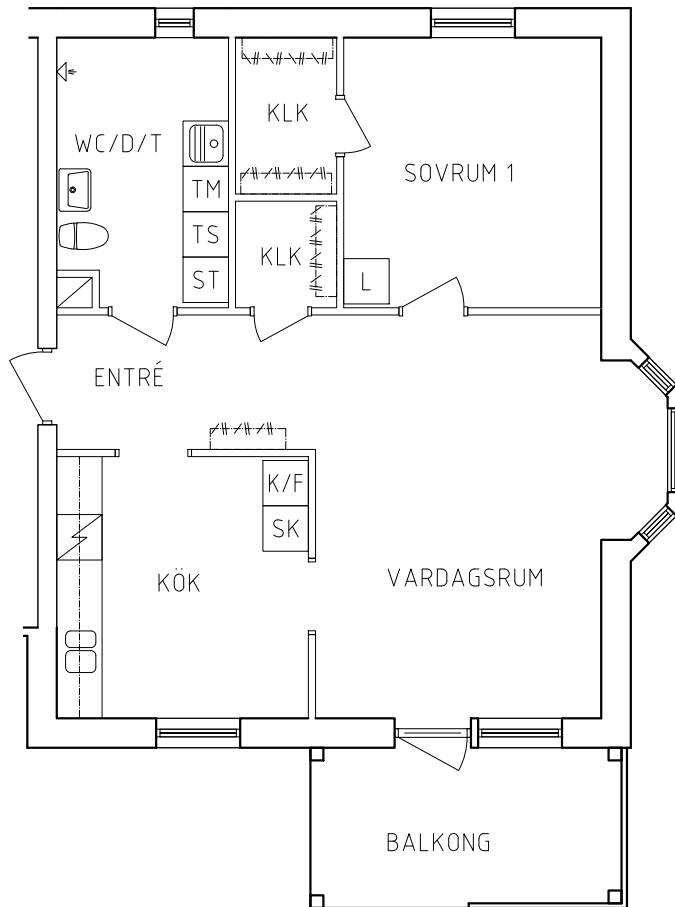

FRIBO

Hammarbyvägen 30, 1001

2021-09-03

Plan 1

3 RoK, 81,9m²

118-05-101

G	Garderob	Spis	
L	Linneskåp	K	Kylskåp
ST	Städsåp	F	Frys
SK	Skafferi	K/F	Kyl/Frys
TS	Torkskåp	TM	Tvättmaskin

PLAN

118-05-203

PLAN

SEKTION

G	Garderob		Spis
L	Linneskåp	K	Kylskåp
ST	Städsåp	F	Frys
SK	Skafferi	K/F	Kyl/Frys
TS	Torkskåp	TM	Tvättmaskin

NORR

ORIENTERINGSFIGUR

SKALA 1:100

METER

VISS AVVIKELSE KAN FÖREKOMMA

FRIBO

Hammarbyvägen 30, 1102

2021-09-03

Plan 2

2 RoK, 65,7m²

118-05-204

	Garderob		Spis
	Linneskåp		Kylskåp
	Städsåp		Frys
	Skafferi		Kyl/Frys
	Torkskåp		Tvättmaskin

PLAN

SEKTION

NORR

ORIENTERINGSFIGUR

SKALA 1:100

METER

VISS AVVIKELSE KAN FÖREKOMMA