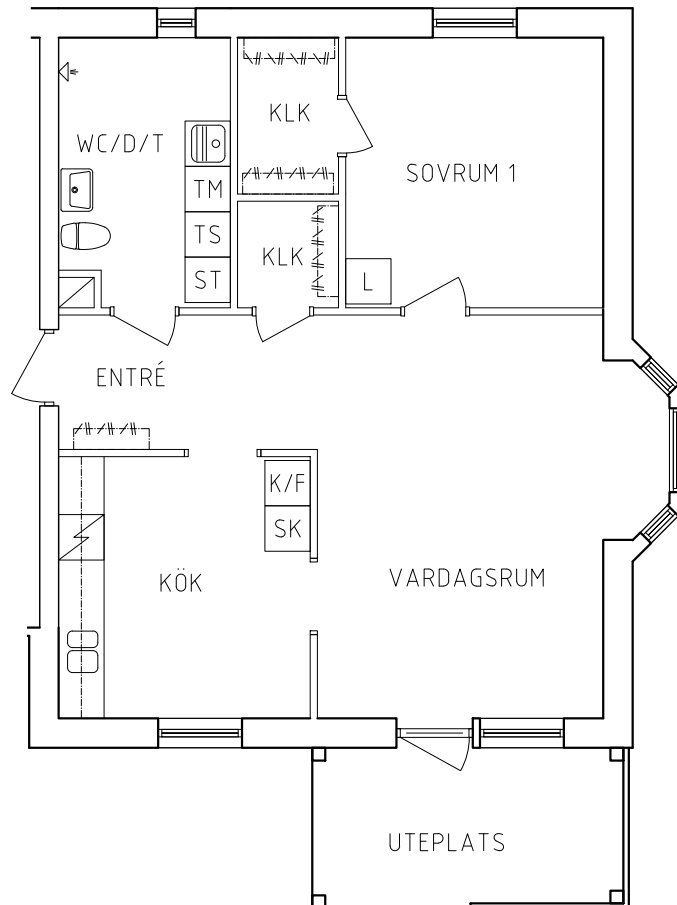

FRIBO

Hammarbyvägen 30, 1001

2021-09-03

Plan 1

3 RoK, 81,9m²

118-05-101

G	Garderob	Spis	
L	Linneskåp	K	Kylskåp
ST	Städsåp	F	Frys
SK	Skafferi	K/F	Kyl/Frys
TS	Torkskåp	TM	Tvättmaskin

PLAN

SEKTION

NORR

ORIENTERINGSFIGUR

SKALA 1:100

METER

VISS AVVIKELSE KAN FÖREKOMMA

FRIBO

Hammarbyvägen 30, 1002

2021-09-03

Plan 1

2 RoK, 65,7m²

118-05-102

	Garderob		Spis
	Linneskåp		Kylskåp
	Städsåp		Frys
	Skafferi		Kyl/Frys
	Torkskåp		Tvättmaskin

PLAN

SEKTION

NORR

ORIENTERINGSGIFUR

SKALA 1:100

VISS AVVIKELSE KAN FÖREKOMMA

FRIBO

Hammarbyvägen 30, 1101

2021-09-03

Plan 2

3 RoK, 81,9m²