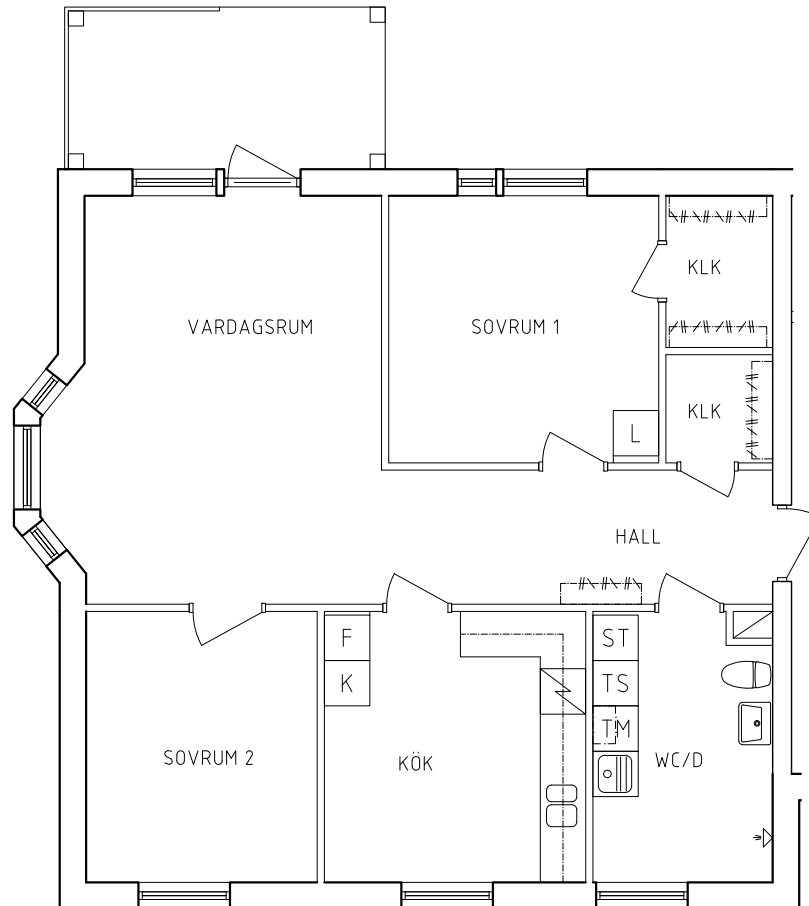

- G Garderob
- L Linneskåp
- ST Städskåp
- SK Skafferi
- TS Torkskåp

-  Spis
- K Kylskåp
- F Frys
- TM Tvättmaskin

NORR

ORIENTERINGSGIFUR

SKALA 1:100

VISS AVVIKELSE KAN FÖREKOMMA

FRIBO

Hammarbyvägen 32, 1002

G	Garderob	Spis	Spis
L	Linneskåp	K	Kylskåp
ST	Städsåp	F	Frys
SK	Skafferi	TM	Tvättmaskin
TS	Torkskåp		

SKALA 1:100

VISS AVVIKELSE KAN FÖREKOMMA

FRIBO

Hammarbyvägen 32, 1101

2021-09-03

Plan 2

3 RoK, 81,9m²

118-06-203

PLAN

SEKTION

G	Garderob	Spis	
L	Linneskåp	K	Kylskåp
ST	Städsåp	F	Frys
SK	Skafferi	TM	Tvättmaskin
TS	Torkskåp		

NORR

ORIENTERINGSGIFUR

SKALA 1:100

METER

VISS AVVIKELSE KAN FÖREKOMMA

FRIBO

Hammarbyvägen 32, 1102

2021-09-03

Plan 2

3 RoK, 81,9m²

118-06-204

G	Garderob	↗	Spis
L	Linneskåp	K	Kylskåp
ST	Städsåp	F	Frys
SK	Skafferi	TM	Tvättmaskin
TS	Torkskåp		