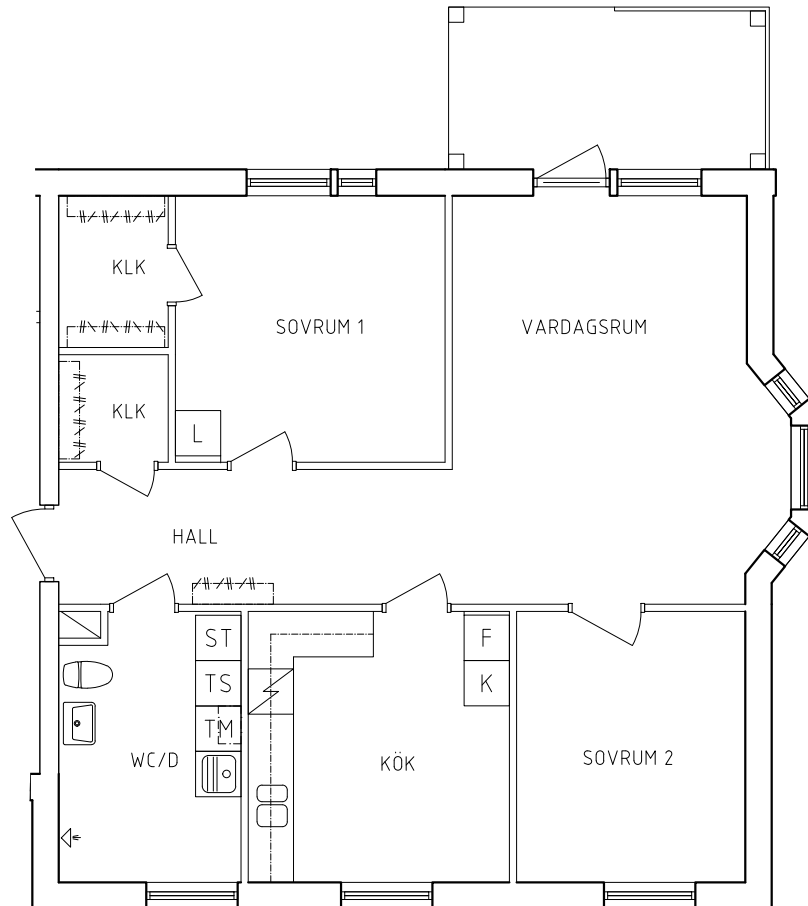

- G Garderob
- L Linneskåp
- ST Städskåp
- SK Skafferi
- TS Torkskåp

-  Spis
- K Kylskåp
- F Frys
- TM Tvättmaskin

NORR

ORIENTERINGSGIFUR

SKALA 1:100

VISS AVVIKELSE KAN FÖREKOMMA

FRIBO

Hammarbyvägen 32, 1002

118-06-203

PLAN

SEKTION

G	Garderob	Spis	
L	Linneskåp	K	Kylskåp
ST	Städsåp	F	Frys
SK	Skafferi	TM	Tvättmaskin
TS	Torkskåp		

NORR

ORIENTERINGSGIFUR

SKALA 1:100

METER

VISS AVVIKELSE KAN FÖREKOMMA

FRIBO

Hammarbyvägen 32, 1102

2021-09-03

Plan 2

3 RoK, 81,9m²

118-06-204

G	Garderob	↗	Spis
L	Linneskåp	K	Kylskåp
ST	Städsåp	F	Frys
SK	Skafferi	TM	Tvättmaskin
TS	Torkskåp		

PLAN

SEKTION

NORR

ORIENTERINGSGIFUR

SKALA 1:100

METER

VISS AVVIKELSE KAN FÖREKOMMA