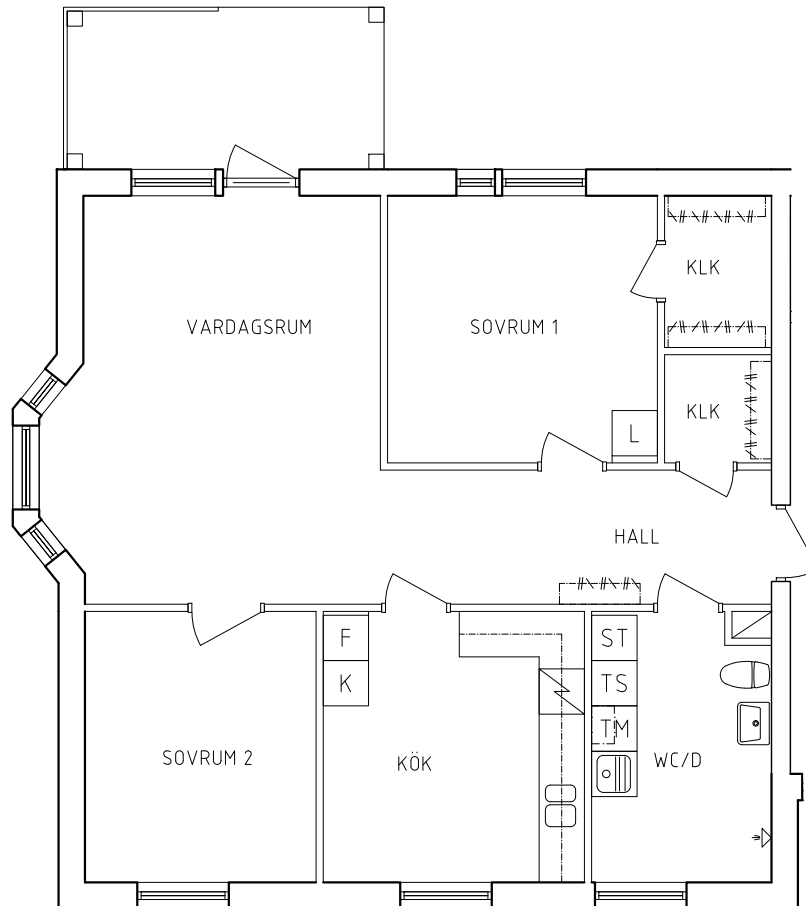

FRIBO

Hammarbyvägen 32, 1001

2021-09-03

Plan 1

3 RoK, 81,9m²

118-06-101

PLAN

SEKTION

- G Garderob
- L Linneskåp
- ST Städskåp
- SK Skafferi
- TS Torkskåp

-  Spis
- K Kylskåp
- F Frys
- TM Tvättmaskin

NORR

ORIENTERINGSGIFUR

SKALA 1:100

VISS AVVIKELSE KAN FÖREKOMMA

FRIBO

Hammarbyvägen 32, 1002

2021-09-03

Plan 1

3 RoK, 81,9m²

118-06-102

PLAN

SEKTION

NORR

ORIENTERINGSFIGUR

G	Garderob	Spis	Spis
L	Linneskåp	K	Kylskåp
ST	Städsåp	F	Frys
SK	Skafferi	TM	Tvättmaskin
TS	Torkskåp		

SKALA 1:100

VISS AVVIKELSE KAN FÖREKOMMA

FRIBO

Hammarbyvägen 32, 1101

2021-09-03

Plan 2

3 RoK, 81,9m²