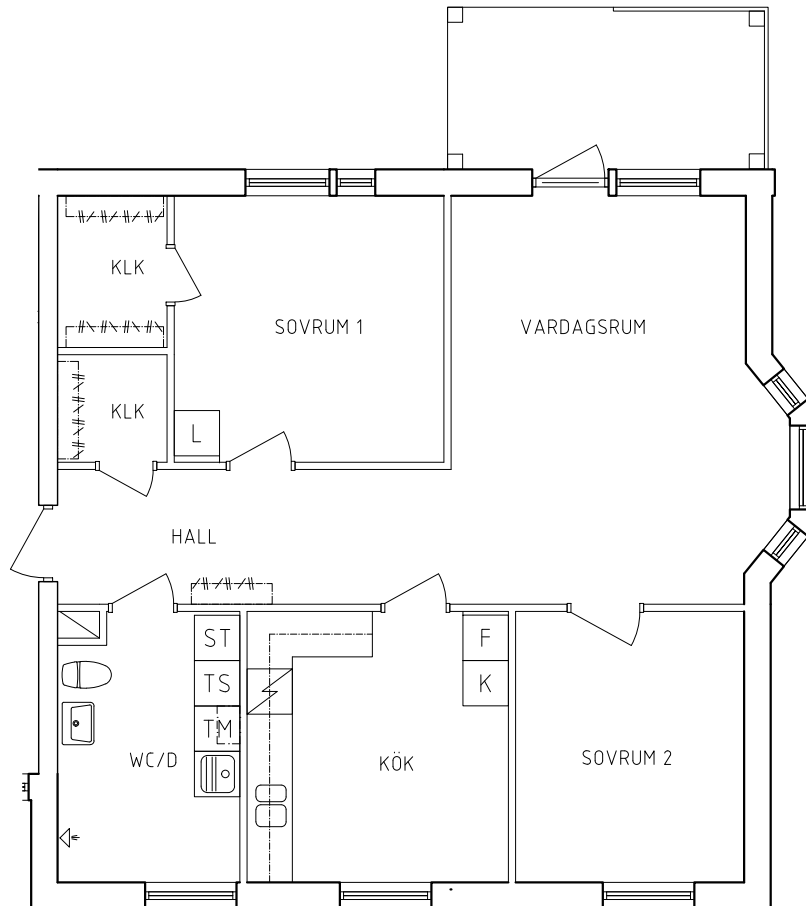

FRIBO

Hammarbyvägen 32, 1001

2021-09-03

Plan 1

3 RoK, 81,9m²

118-06-101

PLAN

SEKTION

- G Garderob
- L Linneskåp
- ST Städskåp
- SK Skafferi
- TS Torkskåp

-  Spis
- K Kylskåp
- F Frys
- TM Tvättmaskin

NORR

ORIENTERINGSGIFUR

SKALA 1:100

VISS AVVIKELSE KAN FÖREKOMMA

FRIBO

Hammarbyvägen 32, 1002

2021-09-03

Plan 1

3 RoK, 81,9m²

118-06-102

PLAN

SEKTION

NORR

ORIENTERINGSFIGUR

G	Garderob	Spis	Spis
L	Linneskåp	K	Kylskåp
ST	Städsåp	F	Frys
SK	Skafferi	TM	Tvättmaskin
TS	Torkskåp		

SKALA 1:100

VISS AVVIKELSE KAN FÖREKOMMA

FRIBO

Hammarbyvägen 32, 1101

2021-09-03

Plan 2

3 RoK, 81,9m²