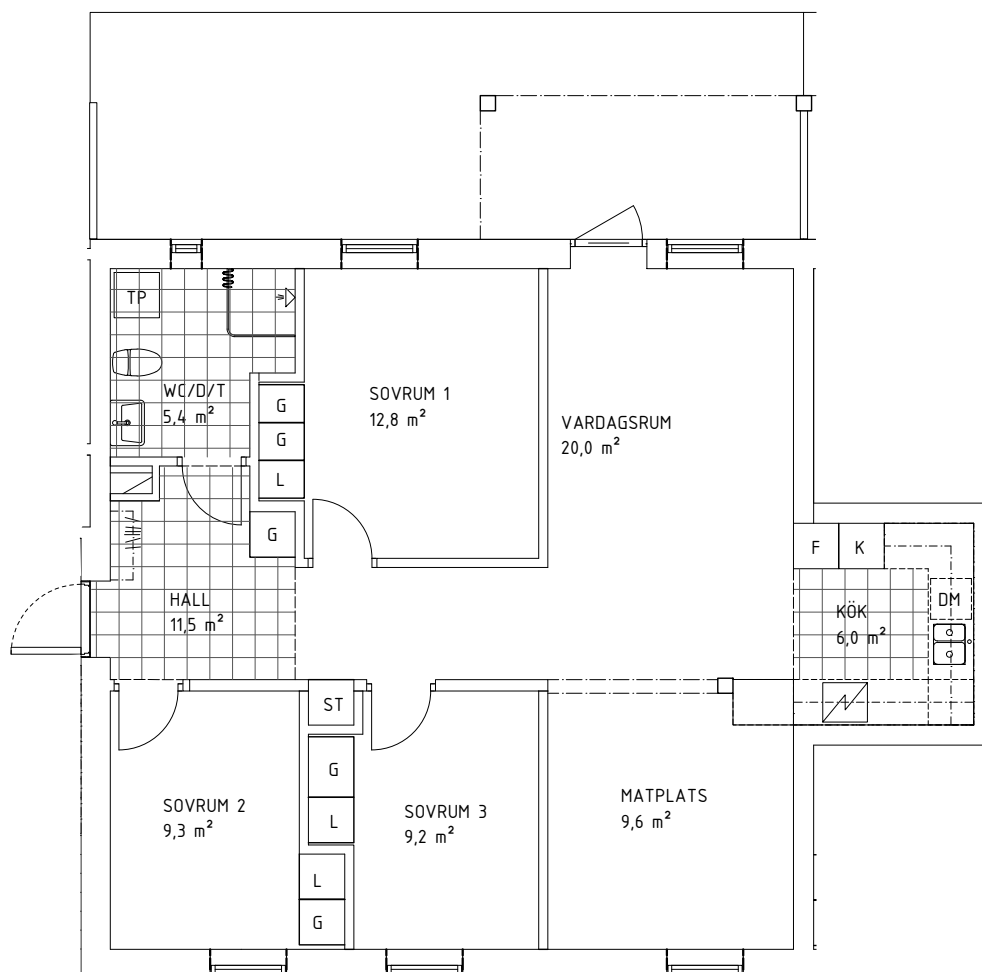

# Hammarbyvägen 10A

## Plan 1

### 117-01-101

PLAN

SEKTION

NORR

ORIENTERINGSFIGUR

SKALA 1:100

<span style="border: 1px solid black; padding: 2px;">G</span>	Garderob		Spis
<span style="border: 1px solid black; padding: 2px;">L</span>	Linneskåp	<span style="border: 1px solid black; padding: 2px;">K/F</span>	Kyl
<span style="border: 1px solid black; padding: 2px;">ST</span>	Städskåp	<span style="border: 1px solid black; padding: 2px;">F</span>	Frys
<span style="border: 1px solid black; padding: 2px;">DM</span>	Diskmaskin	<span style="border: 1px solid black; padding: 2px;">TP</span>	Tvättpelare