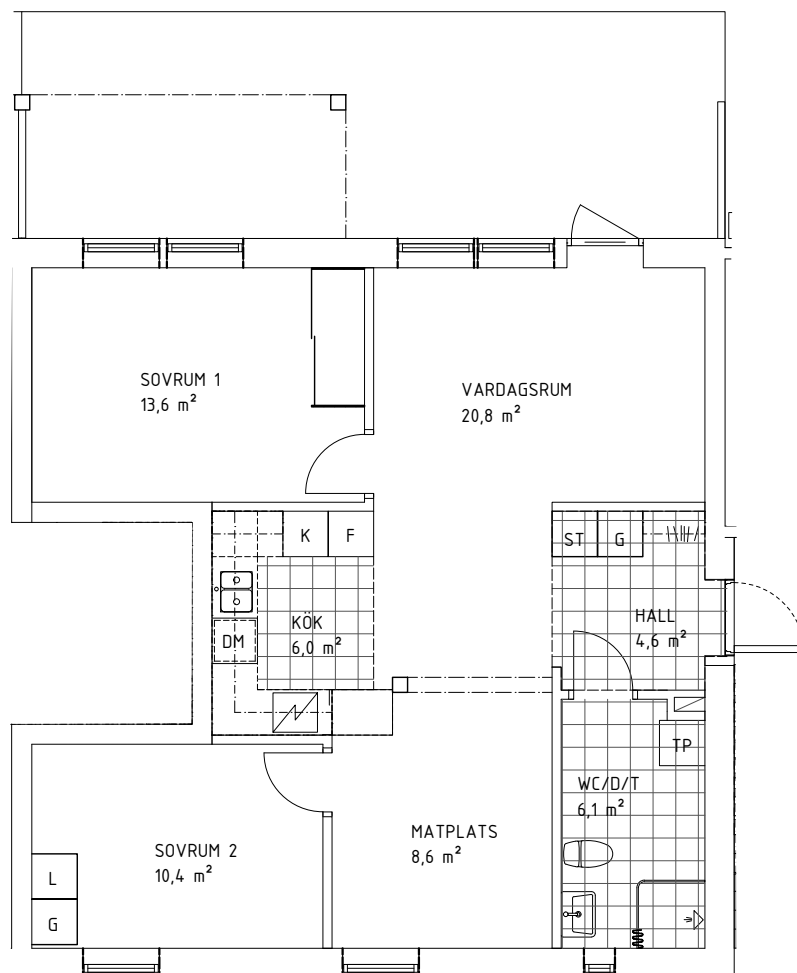

FRIBO
FRISTADBOSTÄDER AB

Hammarbyvägen 10B

Plan 1

3 RoK, 72,2 m²

117-01-103

NORR

ORIENTERINGSFIGUR

SKALA 1:100

	Garderob		Spis
	Linneskåp		Kyl
	Städsåp		Frys
	Diskmaskin		Tvättpelare

VISS AVVIKELSE KAN FÖREKOMMA