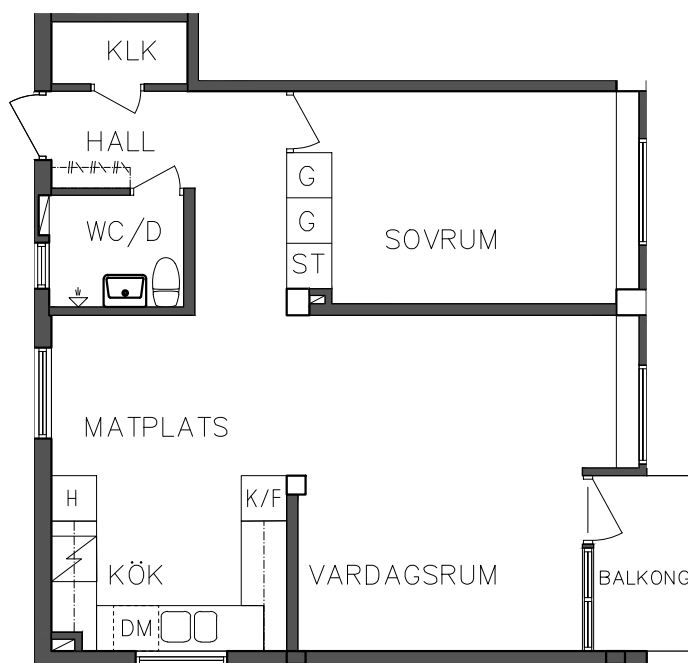

SEKTION

NORR

PLAN

ORIENTERINGSFIGUR

Städsåp

Spis

Garderob

Kyl och Frys

SKALA 1:100

FRIBO
FRISTADBOSTÄDER AB

Åsboplan 1

Våning 1 trappa

2 RoK, 56,40 m²

101 01 210

	Städsåp		Diskmaskin
	Garderob		Spis
	Högskåp		Kyl och Frys

SEKTION

NORR

PLAN

ORIENTERINGSGIFUR

SKALA 1:100

FRIBO
FRISTADBOSTÄDER AB

Åsboplan 1

Våning 2 trappor

3 RoK, 75 m²
101 01 311

 Städsåp	 Diskmaskin
 Garderob	 Spis
 Högskåp	 Kyl och Frys

SEKTION

NORR

PLAN

ORIENTERINGSFIGUR

SKALA 1:100

FRIBO
FRISTADBOSTÄDER AB

Åsboplan 1
Våning 2 trappor
3 RoK, 75 m²
101 01 312