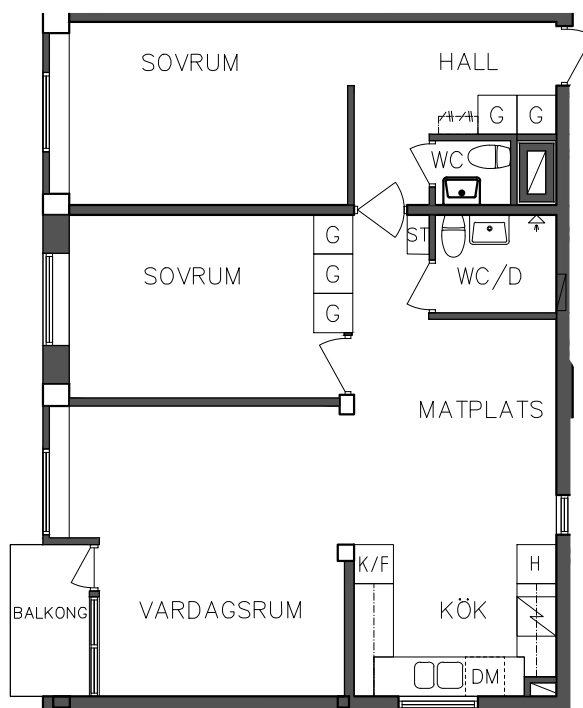

SKALA 1:100

FRIBO
FRISTADBOSTÄDER AB

Åsboplan 1

Våning 1 trappa

2 RoK, 56,40 m²

101 01 210

	Städsåp		Diskmaskin
	Garderob		Spis
	Högskåp		Kyl och Frys

SEKTION

NORR

PLAN

ORIENTERINGSGIFUR

SKALA 1:100

FRIBO
FRISTADBOSTÄDER AB

Åsboplan 1

Våning 2 trappor

3 RoK, 75 m²
101 01 311

 Städsåp	 Diskmaskin
 Garderob	 Spis
 Högskåp	 Kyl och Frys

SEKTION

NORR

PLAN

ORIENTERINGSFIGUR

SKALA 1:100

FRIBO
FRISTADBOSTÄDER AB

Åsboplan 1
Våning 2 trappor
3 RoK, 75 m²
101 01 312

FRIBO
FRISTADBOSTÄDER AB

Åsboplan 1

Våning 2 trappor

2 RoK, 56,40 m²

101 01 313

	Städsåp		Diskmaskin
	Garderob		Spis
	Högsåp		Kyl och Frys

SEKTION

NORR