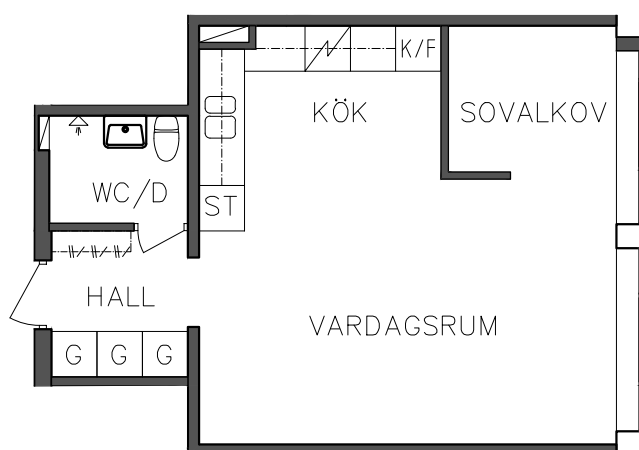

FRIBO
FRISTADBOSTÄDER AB

Åsboplan 1

Våning 2 trappor

2 RoK, 56,40 m²

101 01 313

	Städsåp		Diskmaskin
	Garderob		Spis
	Högsåp		Kyl och Frys

SEKTION

NORR

PLAN

ORIENTERINGSGIFUR

SKALA 1:100

FRIBO
FRISTADBOSTÄDER AB

Åsboplan 1
Våning 2 trappor
1 RoK, 37 m²
101 01 314

SEKTION

NORR

PLAN

ORIENTERINGSGIFUR

ST Städskåp

Spis

G Garderob

K/F Kyl och Frys

SKALA 1:100

FRIBO
FRISTADBOSTÄDER AB

Åsboplan 1

Våning 2 trappor

2 RoK, 56,40 m²

101 01 315

 Städsåå	 Diskmaskin
 Garderob	 Spis
 Högskåå	 Kyl och Frys

SEKTION

NORR

PLAN

ORIENTERINGSFIGUR