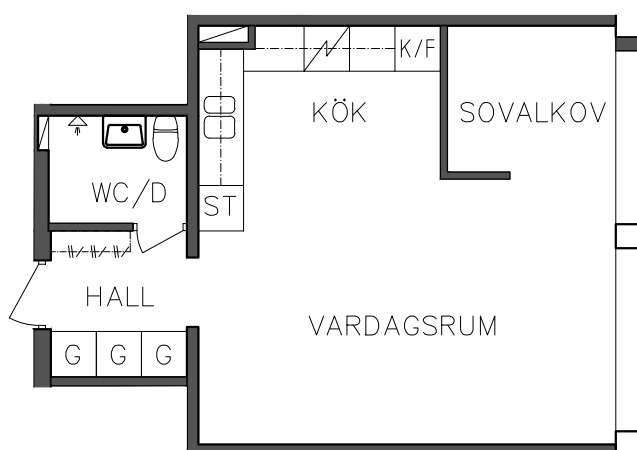

Spis

Kyl och Frys

SKALA 1:100

FRIBO
FRISTADBOSTÄDER AB

Åsboplan 1

Våning 1 trappa

2 RoK, 56,40 m²

101 01 208

	Städsåp		Diskmaskin
	Garderob		Spis
	Högsåp		Kyl och Frys

SEKTION

NORR

PLAN

ORIENTERINGSGIFUR

SKALA 1:100

FRIBO
FRISTADBOSTÄDER AB

Åsboplan 1
Våning 1 trappa
1 RoK, 37,20 m²
101 01 209

SEKTION

NORR

PLAN

ORIENTERINGSFIGUR

Städsåp

Spis

Garderob

Kyl och Frys

SKALA 1:100

FRIBO
FRISTADBOSTÄDER AB

Åsboplan 1

Våning 1 trappa

2 RoK, 56,40 m²

101 01 210

	Städsåp		Diskmaskin
	Garderob		Spis
	Högskåp		Kyl och Frys

SEKTION