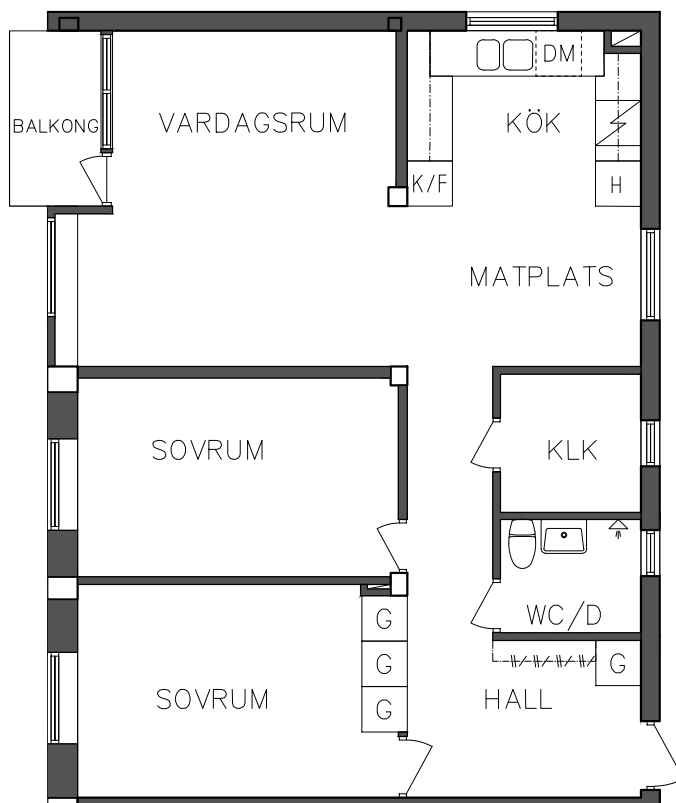

FRIBO
FRISTADBOSTÄDER AB

Åsboplan 1

Entréplan

3 RoK, 75 m²
101 01 101

ST	Städsåp	DM	Diskmaskin
G	Garderob	Spis	Spis
H	Högsåp	K/F	Kyl och Frys

SEKTION

NORR

PLAN

ORIENTERINGSGIFUR

SKALA 1:100

FRIBO
FRISTADBOSTÄDER AB

Åsboplan 1

Entréplan

3 RoK, 75 m²
101 01 102

G Garderob

H Högsåp

DM Diskmaskin

Spis

K/F Kyl och Frys

SEKTION

NORR

PLAN

ORIENTERINGSGIFUR

SKALA 1:100

FRIBO
FRISTADBOSTÄDER AB

Åsboplan 1

Entréplan

2 RoK, 56,40 m²
101 01 103

	Städsåp		Diskmaskin
	Garderob		Spis
	Högsåp		Kyl och Frys

SEKTION

NORR

PLAN