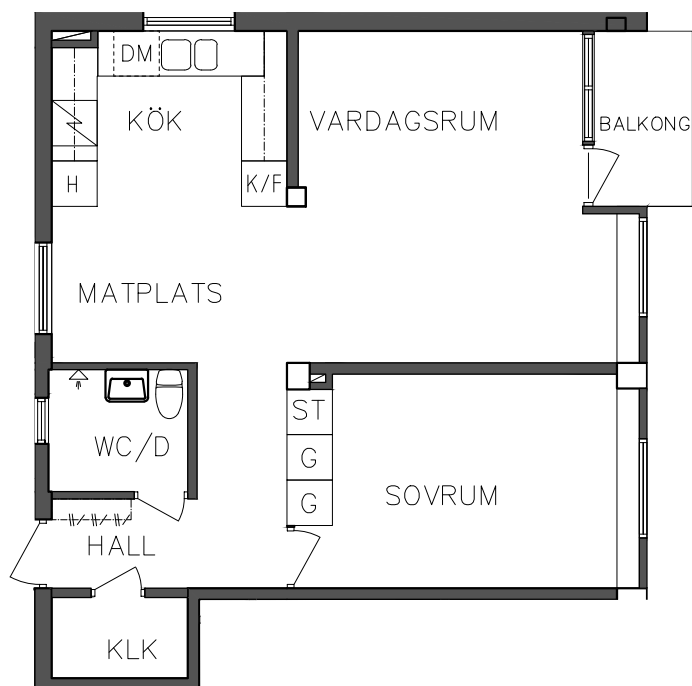

Spis

Kyl och Frys

SKALA 1:100

FRIBO
FRISTADBOSTÄDER AB

Åsboplan 1

Våning 1 trappa

2 RoK, 56,40 m²

101 01 208

	Städsåp		Diskmaskin
	Garderob		Spis
	Högsåp		Kyl och Frys

SEKTION

NORR

PLAN

ORIENTERINGSGIFUR

SKALA 1:100

FRIBO
FRISTADBOSTÄDER AB

Åsboplan 1
Våning 1 trappa
1 RoK, 37,20 m²
101 01 209

SEKTION

NORR

PLAN

ORIENTERINGSFIGUR

Städsåp

Spis

Garderob

Kyl och Frys

SKALA 1:100

FRIBO
FRISTADBOSTÄDER AB

Åsboplan 1

Våning 1 trappa

2 RoK, 56,40 m²

101 01 210

	Städsåp		Diskmaskin
	Garderob		Spis
	Högskåp		Kyl och Frys

SEKTION