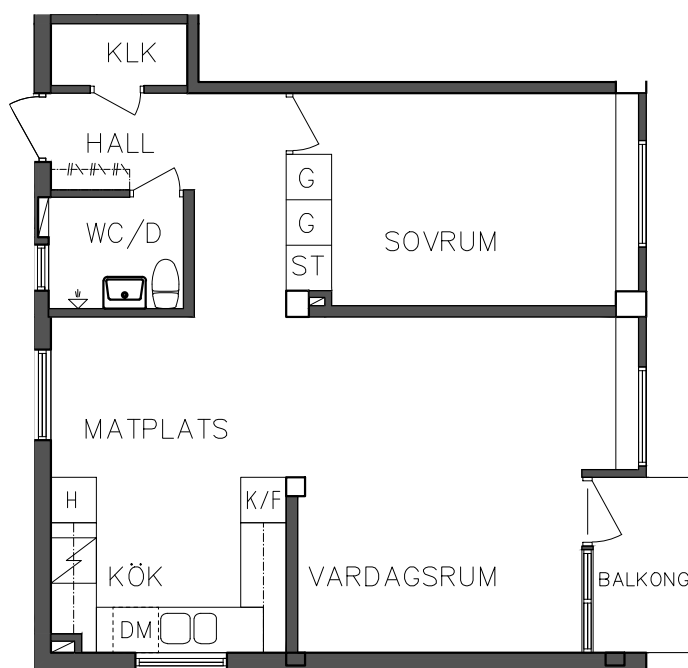

FRIBO
FRISTADBOSTÄDER AB

Åsboplan 1

Våning 2 trappor

2 RoK, 56,40 m²

101 01 313

	Städsåp		Diskmaskin
	Garderob		Spis
	Högsåp		Kyl och Frys

SEKTION

NORR

PLAN

ORIENTERINGSGIFUR

SKALA 1:100

FRIBO
FRISTADBOSTÄDER AB

Åsboplan 1
Våning 2 trappor
1 RoK, 37 m²
101 01 314

SEKTION

NORR

PLAN

ORIENTERINGSGIFUR

ST Städskåp

Spis

G Garderob

K/F Kyl och Frys

SKALA 1:100

FRIBO
FRISTADBOSTÄDER AB

Åsboplan 1

Våning 2 trappor

2 RoK, 56,40 m²

101 01 315

 Städsåå	 Diskmaskin
 Garderob	 Spis
 Högskåå	 Kyl och Frys

SEKTION

NORR

PLAN

ORIENTERINGSFIGUR