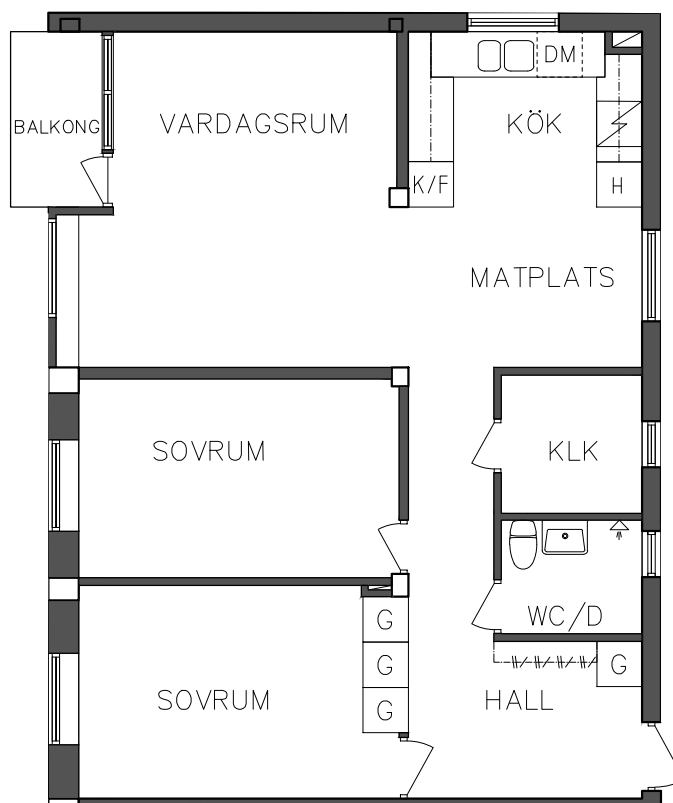

FRIBO
FRISTADBOSTÄDER AB

Åsboplan 1

Våning 1 trappa

3 RoK, 75 m²

101 01 207

NORR

ORIENTERINGSGRÄNS

G Garderob

H Högsåp

DM Diskmaskin

Spis

Kyl och Frys

SKALA 1:100