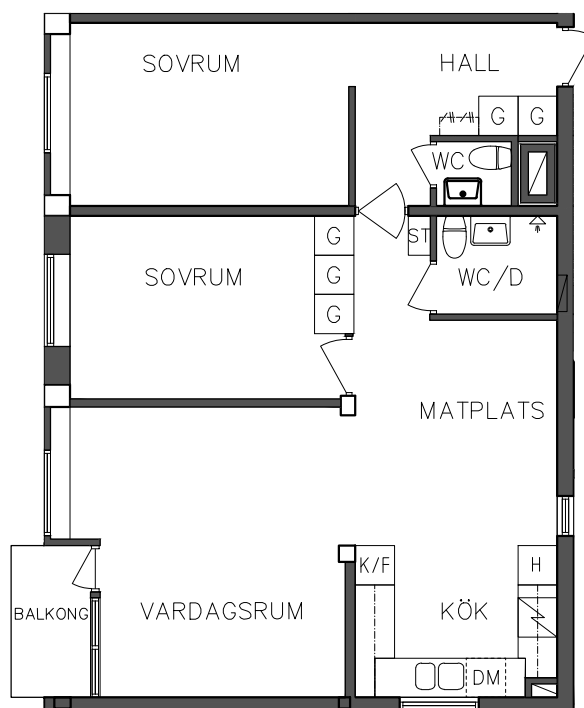

FRIBO
FRISTADBOSTÄDER AB

Åsboplan 1

Entréplan

3 RoK, 75 m²
101 01 101

ST	Städsåp	DM	Diskmaskin
G	Garderob	Spis	Spis
H	Högsåp	K/F	Kyl och Frys

SEKTION

NORR

PLAN

ORIENTERINGSGIFUR

SKALA 1:100

FRIBO
FRISTADBOSTÄDER AB

Åsboplan 1

Entréplan

3 RoK, 75 m²
101 01 102

G Garderob

H Högsåp

DM Diskmaskin

Spis

K/F Kyl och Frys

SEKTION

NORR

PLAN

ORIENTERINGSGIFUR

SKALA 1:100

FRIBO
FRISTADBOSTÄDER AB

Åsboplan 1

Entréplan

2 RoK, 56,40 m²
101 01 103

	Städsåp		Diskmaskin
	Garderob		Spis
	Högsåp		Kyl och Frys

SEKTION

NORR

PLAN