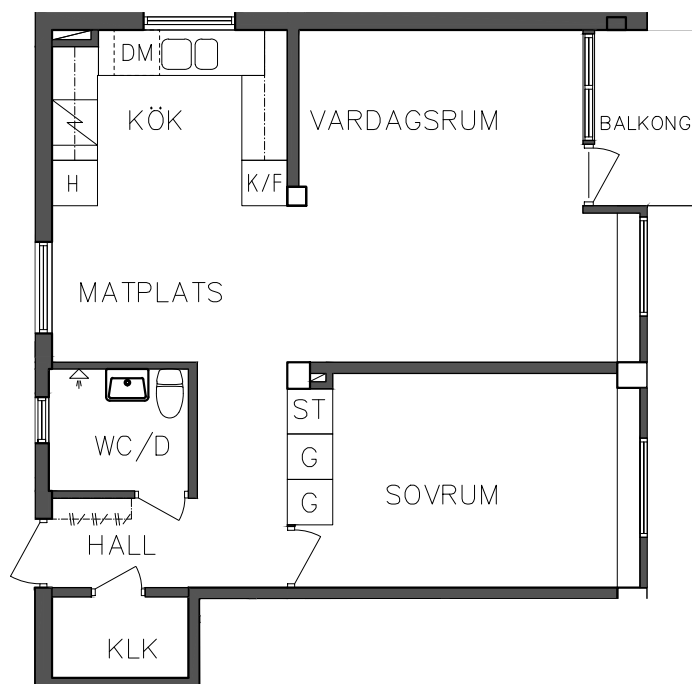

 Städsåp	 Diskmaskin
 Garderob	 Spis
 Högskåp	 Kyl och Frys

SEKTION

NORR

PLAN

ORIENTERINGSFIGUR

SKALA 1:100

FRIBO
FRISTADBOSTÄDER AB

Åsboplan 1
Våning 2 trappor
3 RoK, 75 m²
101 01 312

NORR

ORIENTERINGSGIFUR

G Garderob

H Högsåp

DM Diskmaskin

 Spis

 Kyl och Frys

SKALA 1:100

FRIBO
FRISTADBOSTÄDER AB

Åsboplan 1

Våning 2 trappor

2 RoK, 56,40 m²

101 01 313

	Städsåp		Diskmaskin
	Garderob		Spis
	Högsåp		Kyl och Frys

SEKTION

NORR

PLAN

ORIENTERINGSGIFUR

SKALA 1:100

FRIBO
FRISTADBOSTÄDER AB

Åsboplan 1
Våning 2 trappor
1 RoK, 37 m²
101 01 314

SEKTION

NORR

PLAN