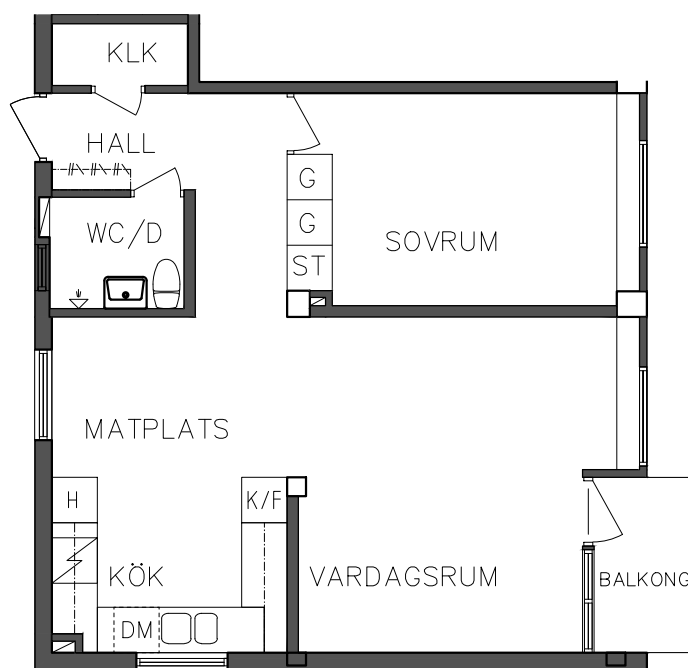

PLAN

ORIENTERINGSGIFUR

ST

Städsååp

Spis

G

Garderob

K/F
Kyl och Frys

SKALA 1:100

FRIBO
FRISTADBOSTÄDER AB

Åsboplan 1

Entréplan

2 RoK, 56,40 m²
101 01 105

 Städsåp	 Diskmaskin
 Garderob	 Spis
 Högskåp	 Kyl och Frys

SEKTION

NORR

PLAN

ORIENTERINGSGIFUR

SKALA 1:100

FRIBO
FRISTADBOSTÄDER AB

Åsboplan 1

Våning 1 trappa

3 RoK, 75 m²

101 01 206

	Städkåp		Diskmaskin
	Garderob		Spis
	Högsåp		Kyl och Frys

SEKTION

NORR

PLAN

ORIENTERINGSFIGUR

SKALA 1:100

FRIBO
FRISTADBOSTÄDER AB

Åsboplan 1