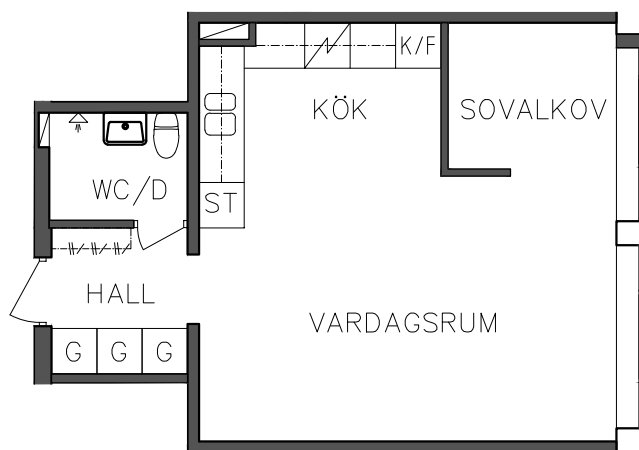

FRIBO
FRISTADBOSTÄDER AB

Åsboplan 1

Entréplan

2 RoK, 56,40 m²
101 01 103

	Städsåp		Diskmaskin
	Garderob		Spis
	Högsåp		Kyl och Frys

SEKTION

NORR

PLAN

ORIENTERINGSGIFUR

SKALA 1:100

FRIBO
FRISTADBOSTÄDER AB

Åsboplan 1

Entréplan

1 RoK, 37,20 m²
101 01 104

SEKTION

NORR

PLAN

ORIENTERINGSGIFUR

ST

Städsååp

Spis

G

Garderob

K/F
Kyl och Frys

SKALA 1:100

FRIBO
FRISTADBOSTÄDER AB

Åsboplan 1

Entréplan

2 RoK, 56,40 m²
101 01 105

 Städsåp	 Diskmaskin
 Garderob	 Spis
 Högskåp	 Kyl och Frys

SEKTION

NORR