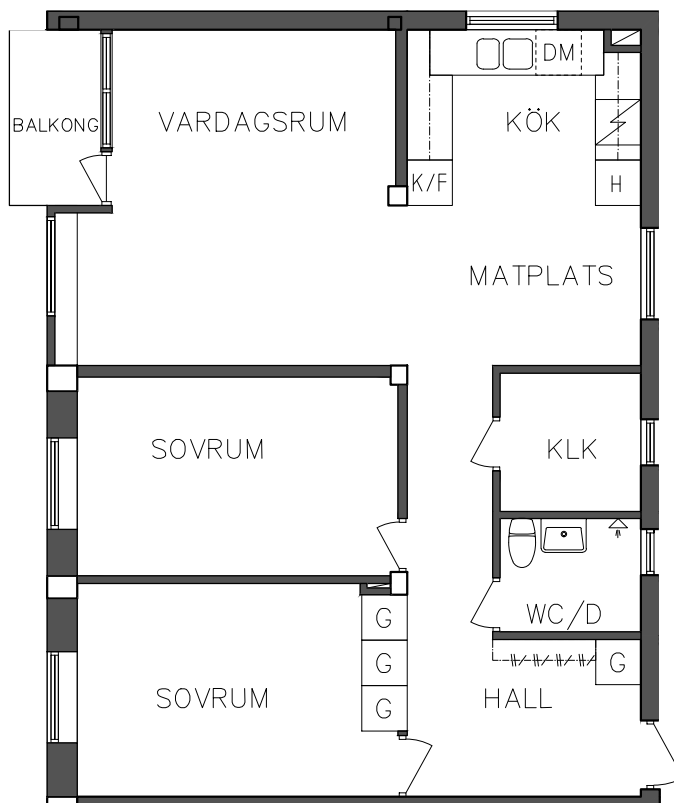

SKALA 1:100

FRIBO
FRISTADBOSTÄDER AB

Åsboplan 1

Våning 1 trappa

2 RoK, 56,40 m²

101 01 210

	Städsåp		Diskmaskin
	Garderob		Spis
	Högskåp		Kyl och Frys

SEKTION

 Städsåp	 Diskmaskin
 Garderob	 Spis
 Högskåp	 Kyl och Frys

SEKTION

NORR

PLAN

ORIENTERINGSFIGUR

SKALA 1:100

FRIBO
FRISTADBOSTÄDER AB

Åsboplan 1
Våning 2 trappor
3 RoK, 75 m²
101 01 312

NORR

ORIENTERINGSGIFUR

G Garderob

H Högsåp

DM Diskmaskin

 Spis

 Kyl och Frys

SKALA 1:100

FRIBO
FRISTADBOSTÄDER AB

Åsboplan 1

Våning 2 trappor

2 RoK, 56,40 m²

101 01 313

	Städsåp		Diskmaskin
	Garderob		Spis
	Högsåp		Kyl och Frys

SEKTION

NORR