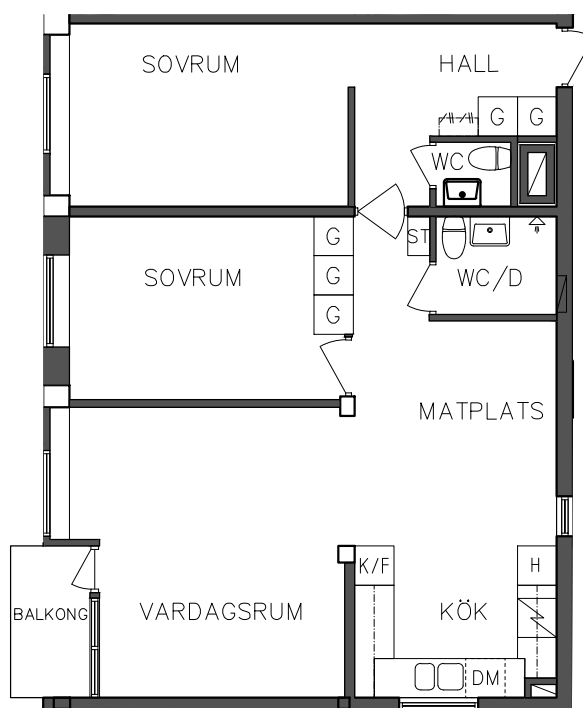

SKALA 1:100

FRIBO
FRISTADBOSTÄDER AB

Åsboplan 1

Entréplan

2 RoK, 56,40 m²
101 01 105

 Städsåp	 Diskmaskin
 Garderob	 Spis
 Högskåp	 Kyl och Frys

SEKTION

NORR

PLAN

ORIENTERINGSGIFUR

SKALA 1:100

FRIBO
FRISTADBOSTÄDER AB

Åsboplan 1

Våning 1 trappa

3 RoK, 75 m²

101 01 206

	Städkåp		Diskmaskin
	Garderob		Spis
	Högsåp		Kyl och Frys

SEKTION

NORR

PLAN

ORIENTERINGSFIGUR

SKALA 1:100

FRIBO
FRISTADBOSTÄDER AB

Åsboplan 1

Spis

Kyl och Frys

SKALA 1:100

FRIBO
FRISTADBOSTÄDER AB

Åsboplan 1

Våning 1 trappa

2 RoK, 56,40 m²

101 01 208