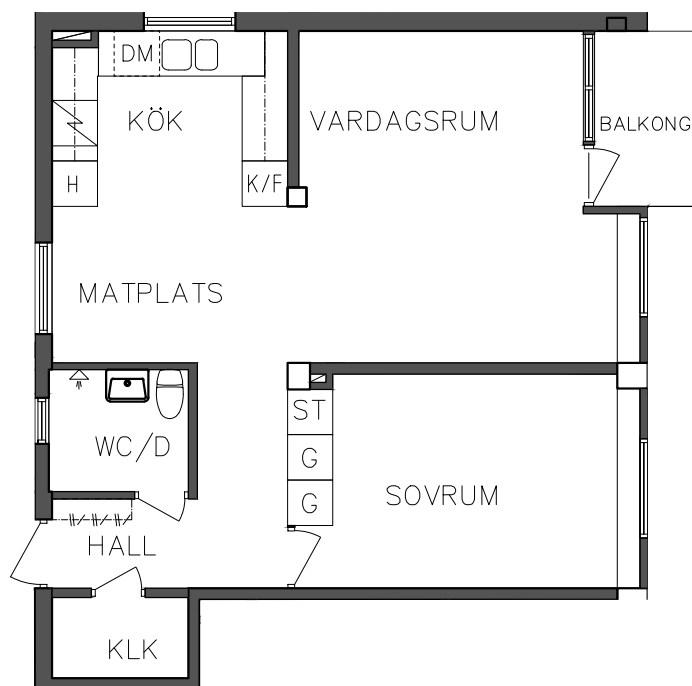

ORIENTERINGSGIFUR

SKALA 1:100

FRIBO
FRISTADBOSTÄDER AB

Åsboplan 1

Entréplan

3 RoK, 75 m²
101 01 102

G Garderob

H Högsåp

DM Diskmaskin

Spis

K/F Kyl och Frys

SEKTION

NORR

PLAN

ORIENTERINGSGIFUR

SKALA 1:100

FRIBO
FRISTADBOSTÄDER AB

Åsboplan 1

Entréplan

2 RoK, 56,40 m²
101 01 103

	Städsåp		Diskmaskin
	Garderob		Spis
	Högsåp		Kyl och Frys

SEKTION

NORR

PLAN

ORIENTERINGSGIFUR

SKALA 1:100

FRIBO
FRISTADBOSTÄDER AB

Åsboplan 1

Entréplan

1 RoK, 37,20 m²
101 01 104

SEKTION

NORR