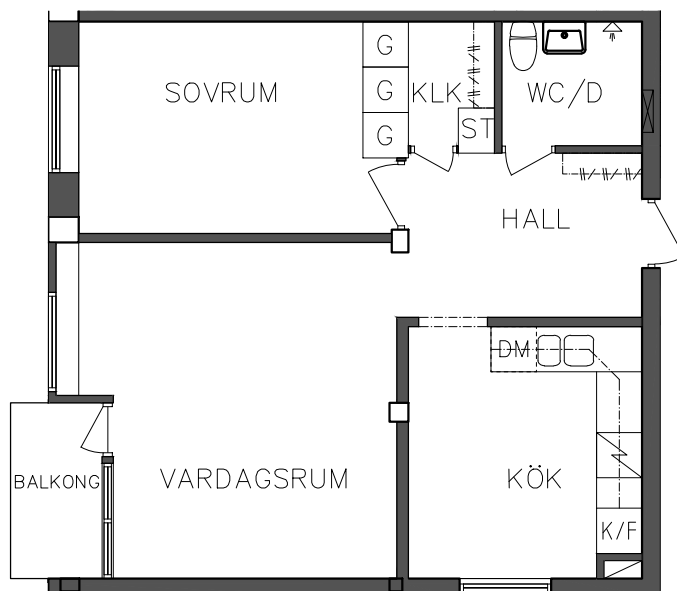

	Högsåp		Diskmaskin
	Garderob		Spis
	Stådsåp		Kyl och Frys

SEKTION

NORR

PLAN

ORIENTERINGSFIGUR

SKALA 1:100

FRIBO
FRISTADBOSTÄDER AB

Åsboplan 11
Våning 1 trappa
1 RoK, 37,20 m²
101 06 211

SEKTION

NORR

PLAN

ORIENTERINGSGIFUR

G Garderob

Spis

ST Städsåå

K/F Kyl och Frys

SKALA 1:100

FRIBO
FRISTADBOSTÄDER AB

Åsboplan 11
Våning 1 trappa
2 RoK, 56,40 m²
101 06 212

	Högsåp		Diskmaskin
	Garderob		Spis
	Stådsåp		Kyl och Frys

SEKTION

NORR

PLAN

ORIENTERINGSGIFUR

SKALA 1:100

Åsboplan 11
 Våning 2 trappor
 2 RoK, 54 m²
 101 06 313

- G Garderob
- ST Städskåp
- DM Diskmaskin
- / Spis
- K/F Kyl och Frys

ORIENTERINGSGIFUR

SKALA 1:100

FRIBO
FRISTADBOSTÄDER AB

Åsboplan 11
Våning 2 trappor
4 RoK, 99 m²
101 06 315