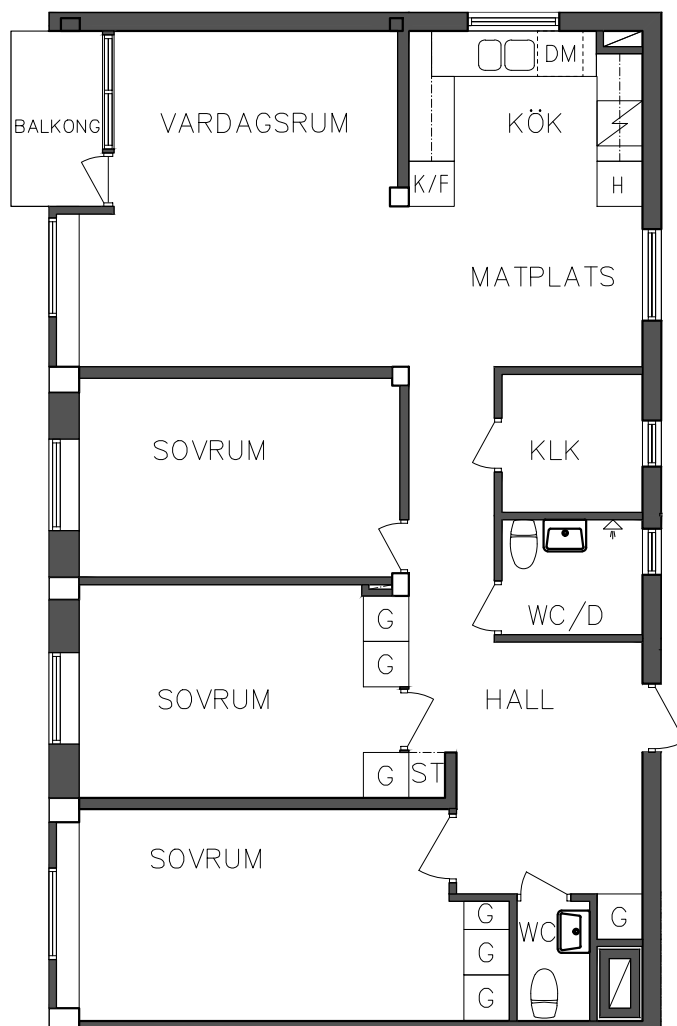

FRIBO
FRISTADBOSTÄDER AB

Åsboplan 11

Entréplan

4 RoK, 99 m²
101 06 102

SEKTION

NORR

PLAN

ORIENTERINGSFIGUR

Högskåp

Garderob

Städskåp

Diskmaskin

Spis

Kyl och Frys

SKALA 1:100