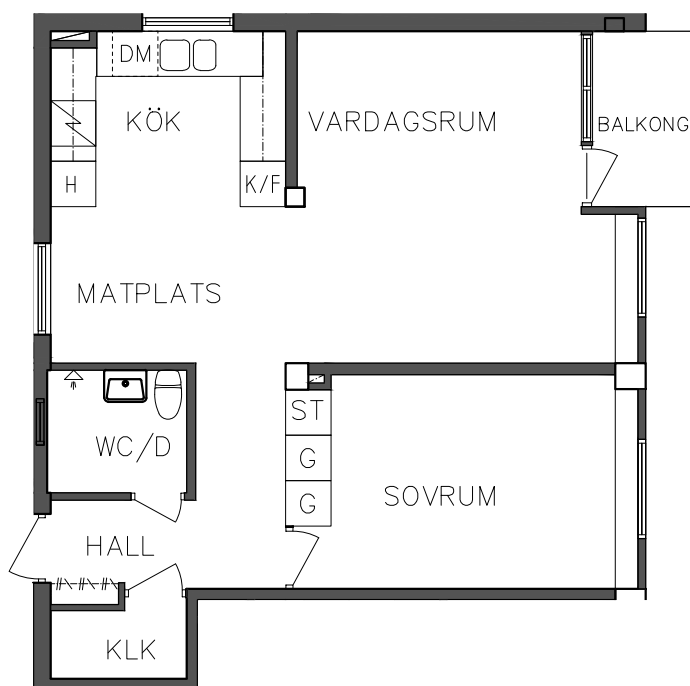

SKALA 1:100

Åsboplan 11
 Våning 2 trappor
 2 RoK, 54 m²
 101 06 313

- G Garderob
- ST Städskåp
- DM Diskmaskin
- / Spis
- K/F Kyl och Frys

ORIENTERINGSGIFUR

SKALA 1:100

FRIBO
FRISTADBOSTÄDER AB

Åsboplan 11
Våning 2 trappor
4 RoK, 99 m²
101 06 315

L

Linnesåkåp

Spis

K/F

Kyl och Frys

SKALA 1:100

FRIBO
FRISTADBOSTÄDER AB

Åsboplan 11

Våning 2 trappor

2 RoK, 56,40 m²

101 06 316

	Högsåp		Diskmaskin
	Garderob		Spis
	Städsåp		Kyl och Frys

NORR

PLAN

ORIENTERINGSGIFUR

SKALA 1:100

FRIBO
FRISTADBOSTÄDER AB

Åsboplan 11
Våning 2 trappor
1 RoK, 37,20 m²
101 06 317

SEKTION

NORR

PLAN

ORIENTERINGSGIFUR

G Garderob

Spis