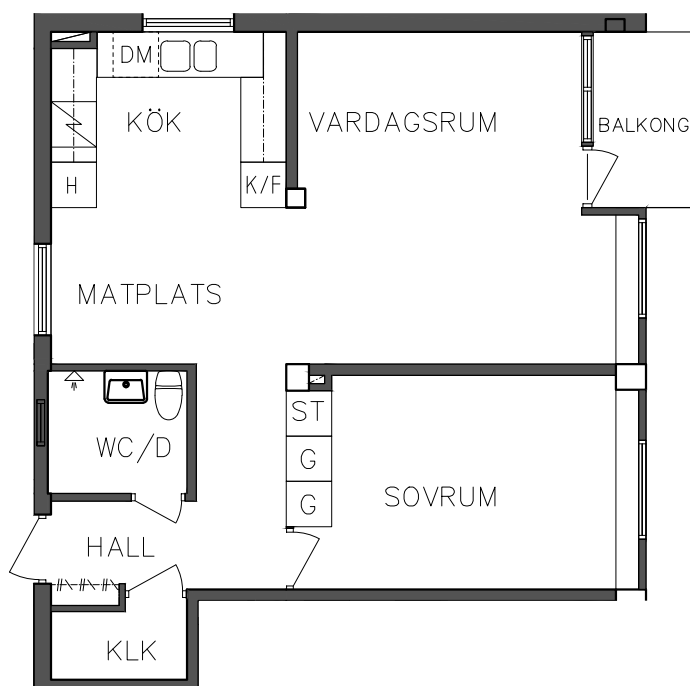

SEKTION

NORR

PLAN

ORIENTERINGSFIGUR

Högskåp

Garderob

Städsåp

Diskmaskin

Spis

Kyl och Frys

SKALA 1:100

FRIBO
FRISTADBOSTÄDER AB

Åsboplan 11

Våning 1 trappa

2 RoK, 56,40 m²

101 06 210

	Högsåp		Diskmaskin
	Garderob		Spis
	Stådsåp		Kyl och Frys

SEKTION

NORR

PLAN

ORIENTERINGSFIGUR

SKALA 1:100

FRIBO
FRISTADBOSTÄDER AB

Åsboplan 11
Våning 1 trappa
1 RoK, 37,20 m²
101 06 211

SEKTION

NORR

PLAN

ORIENTERINGSGIFUR

G Garderob

Spis

ST Städsåå

K/F Kyl och Frys