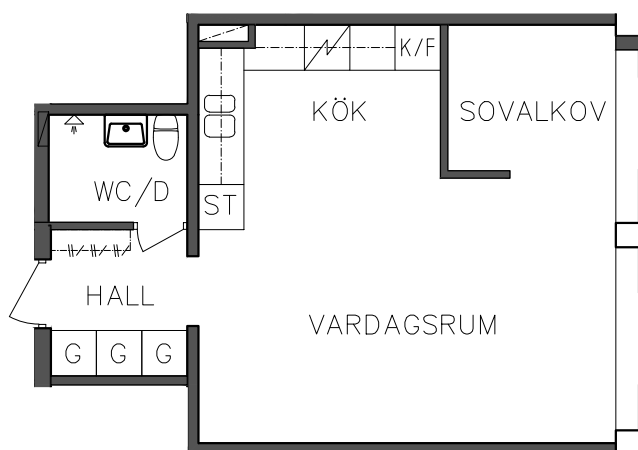

Spis

Kyl och Frys

SKALA 1:100

FRIBO
FRISTADBOSTÄDER AB

Åsboplan 11

Våning 1 trappa

2 RoK, 56,40 m²

101 06 210

	Högsåp		Diskmaskin
	Garderob		Spis
	Stådsåp		Kyl och Frys

SEKTION

NORR

PLAN

ORIENTERINGSFIGUR

SKALA 1:100

FRIBO
FRISTADBOSTÄDER AB

Åsboplan 11
Våning 1 trappa
1 RoK, 37,20 m²
101 06 211

SEKTION

NORR

PLAN

ORIENTERINGSGIFUR

G Garderob

Spis

ST Städsåå

K/F Kyl och Frys

SKALA 1:100

FRIBO
FRISTADBOSTÄDER AB

Åsboplan 11
Våning 1 trappa
2 RoK, 56,40 m²
101 06 212

	Högsåp		Diskmaskin
	Garderob		Spis
	Stådsåp		Kyl och Frys

SEKTION

NORR

PLAN

ORIENTERINGSGIFUR