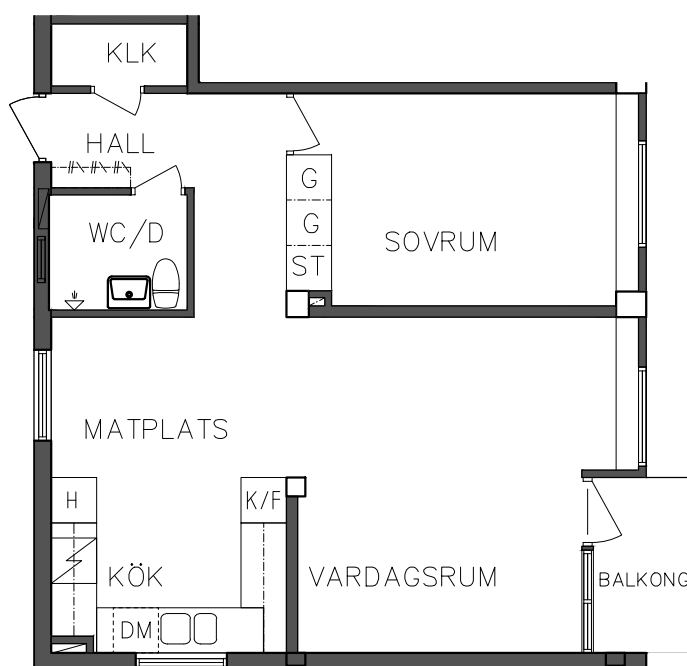

	Högsåp		Diskmaskin
	Garderob		Spis
	Stådsåp		Kyl och Frys

SEKTION

NORR

PLAN

ORIENTERINGSFIGUR

SKALA 1:100

FRIBO
FRISTADBOSTÄDER AB

Åsboplan 11
Våning 1 trappa
1 RoK, 37,20 m²
101 06 211

SEKTION

NORR

PLAN

ORIENTERINGSGIFUR

G Garderob

Spis

ST Städsåå

K/F Kyl och Frys

SKALA 1:100

FRIBO
FRISTADBOSTÄDER AB

Åsboplan 11
Våning 1 trappa
2 RoK, 56,40 m²
101 06 212

	Högsåp		Diskmaskin
	Garderob		Spis
	Stådsåp		Kyl och Frys

SEKTION

NORR

PLAN

ORIENTERINGSGIFUR

SKALA 1:100

Åsboplan 11
 Våning 2 trappor
 2 RoK, 54 m²
 101 06 313

- G Garderob
- ST Städskåp
- DM Diskmaskin
- / Spis
- K/F Kyl och Frys

ORIENTERINGSGIFUR

SKALA 1:100

FRIBO
FRISTADBOSTÄDER AB

Åsboplan 11
Våning 2 trappor
4 RoK, 99 m²
101 06 315