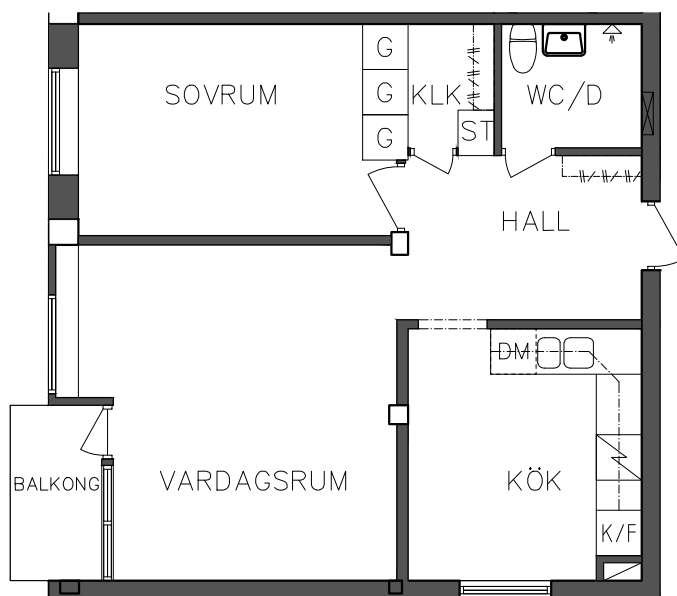

FRIBO
FRISTADBOSTÄDER AB

Åsboplan 11

Entréplan

2 RoK, 54 m²
101 06 101

G Garderob

ST Städkåp

DM Diskmaskin

Spis

K/F Kyl och Frys

SEKTION

NORR

PLAN

ORIENTERINGSGIFUR

SKALA 1:100

FRIBO
FRISTADBOSTÄDER AB

Åsboplan 11

Entréplan

4 RoK, 99 m²
101 06 102

SEKTION

NORR

PLAN

ORIENTERINGSFIGUR

Högskåp

Garderob

2 RoK, 56,40 m²
101 06 104

	Högsåp		Diskmaskin
	Garderob		Spis
	Städsåp		Kyl och Frys

SEKTION

NORR

PLAN

ORIENTERINGSFIGUR

SKALA 1:100

FRIBO
FRISTADBOSTÄDER AB