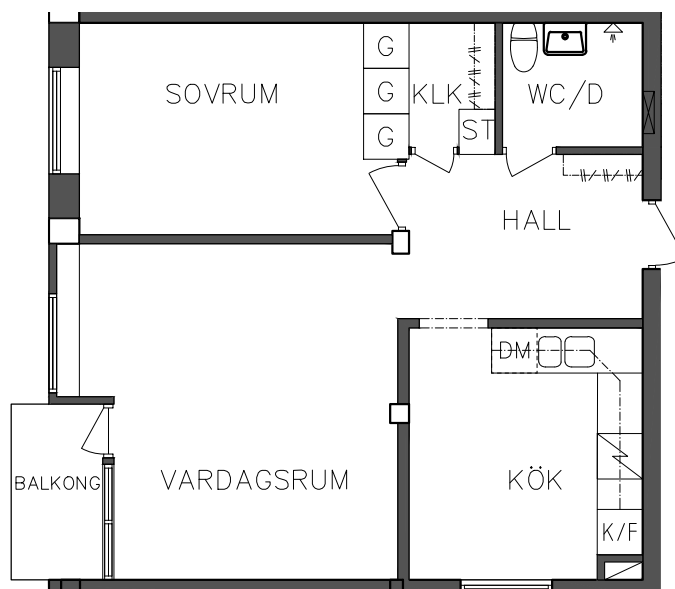

G Garderob

ST Städskåp

Spis

K/F Kyl och Frys

FRIBO
FRISTADBOSTÄDER AB

Åsboplan 11

Entréplan

2 RoK, 56,40 m²
101 06 106

	Högsåp		Diskmaskin
	Garderob		Spis
	Stådsåp		Kyl och Frys

SEKTION 

NORR

PLAN 

ORIENTERINGSGIFUR

SKALA 1:100

FRIBO
FRISTADBOSTÄDER AB

Åsboplan 11
Våning 1 trappa
2 RoK, 54 m²
101 06 207

	Garderob		Spis
	Städsåp		Kyl och Frys
	Diskmaskin		

SEKTION

NORR

PLAN

ORIENTERINGSFIGUR

SKALA 1:100

FRIBO
FRISTADBOSTÄDER AB

Åsboplan 11
Våning 1 trappa
4 RoK, 99 m²
101 06 209

SEKTION

NORR

PLAN

ORIENTERINGSFIGUR

Högskåp

Garderob

Städsåp

Diskmaskin