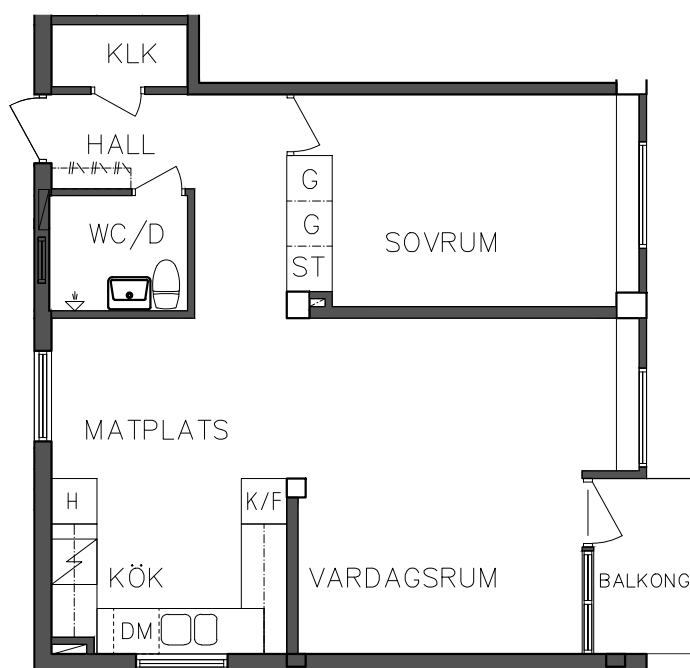

2 RoK, 56,40 m²
101 06 104

	Högsåp		Diskmaskin
	Garderob		Spis
	Städsåp		Kyl och Frys

SEKTION

NORR

PLAN

ORIENTERINGSFIGUR

SKALA 1:100

FRIBO
FRISTADBOSTÄDER AB

G Garderob

ST Städskåp

Spis

K/F Kyl och Frys

FRIBO
FRISTADBOSTÄDER AB

Åsboplan 11

Entréplan

2 RoK, 56,40 m²
101 06 106

	Högsåp		Diskmaskin
	Garderob		Spis
	Stådsåp		Kyl och Frys

SEKTION 

NORR

PLAN 

ORIENTERINGSGIFUR

SKALA 1:100

FRIBO
FRISTADBOSTÄDER AB

Åsboplan 11
Våning 1 trappa
2 RoK, 54 m²
101 06 207

	Garderob		Spis
	Städsåp		Kyl och Frys
	Diskmaskin		

SEKTION

NORR

PLAN

ORIENTERINGSFIGUR

SKALA 1:100

FRIBO
FRISTADBOSTÄDER AB

Åsboplan 11
Våning 1 trappa
4 RoK, 99 m²
101 06 209