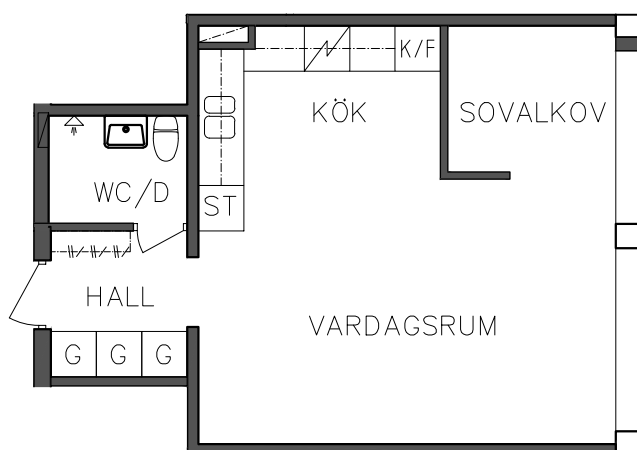

2 RoK, 56,40 m²
101 06 104

	Högsåp		Diskmaskin
	Garderob		Spis
	Städsåp		Kyl och Frys

SEKTION

NORR

PLAN

ORIENTERINGSFIGUR

SKALA 1:100

FRIBO
FRISTADBOSTÄDER AB

Åsboplan 11

Entréplan

1 RoK, 37,20 m²
101 06 105

SEKTION

NORR

PLAN

ORIENTERINGSGIFUR

SKALA 1:100

G Garderob

ST Städskåp

Spis

K/F Kyl och Frys

FRIBO
FRISTADBOSTÄDER AB

Åsboplan 11

Entréplan

2 RoK, 56,40 m²
101 06 106

	Högsåp		Diskmaskin
	Garderob		Spis
	Stådsåp		Kyl och Frys

SEKTION 

NORR

PLAN 

ORIENTERINGSGIFUR

SKALA 1:100

FRIBO
FRISTADBOSTÄDER AB

Åsboplan 11
Våning 1 trappa
2 RoK, 54 m²
101 06 207