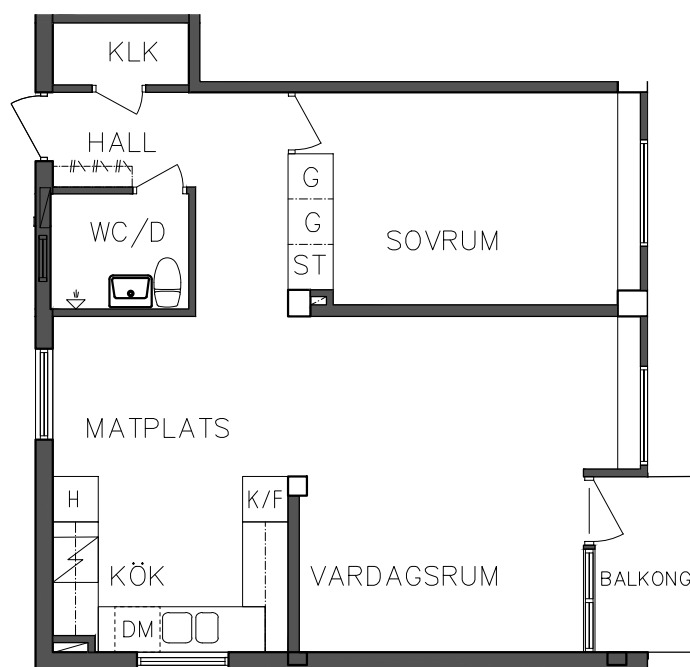

SEKTION

NORR

PLAN

ORIENTERINGSFIGUR

Högskåp

Garderob

Städsåp

Diskmaskin

FRIBO
FRISTADBOSTÄDER AB

Åsboplan 11
Våning 2 trappor
1 RoK, 37,20 m²
101 06 317

SEKTION

NORR

PLAN

ORIENTERINGSGIFUR

G Garderob

Spis

ST Städsååp

K/F Kyl och Frys

SKALA 1:100

FRIBO
FRISTADBOSTÄDER AB

Åsboplan 11
Våning 2 trappor
2 RoK, 56,40 m²
101 06 318

	Högskåp		Diskmaskin
	Garderob		Spis
	Städsåp		Kyl och Frys

NORR

PLAN

ORIENTERINGSGIFUR

SKALA 1:100