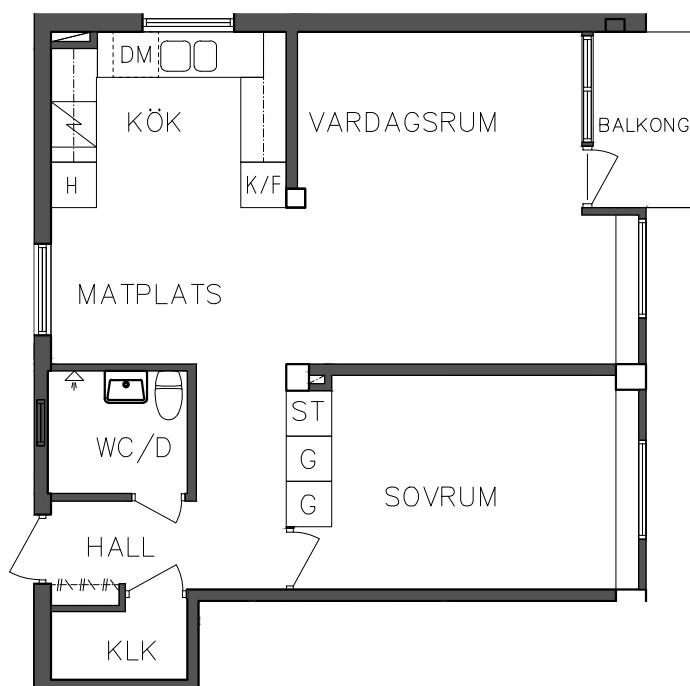

Städskåp

Diskmaskin

Spis

Kyl och Frys

SKALA 1:100

FRIBO
FRISTADBOSTÄDER AB

Åsboplan 11

Entréplan

2 RoK, 56,40 m²
101 06 104

	Högsåp		Diskmaskin
	Garderob		Spis
	Städsåp		Kyl och Frys

SEKTION

NORR

PLAN

ORIENTERINGSFIGUR

SKALA 1:100

FRIBO
FRISTADBOSTÄDER AB

G Garderob

ST Städskåp

Spis

K/F Kyl och Frys

FRIBO
FRISTADBOSTÄDER AB

Åsboplan 11

Entréplan

2 RoK, 56,40 m²
101 06 106