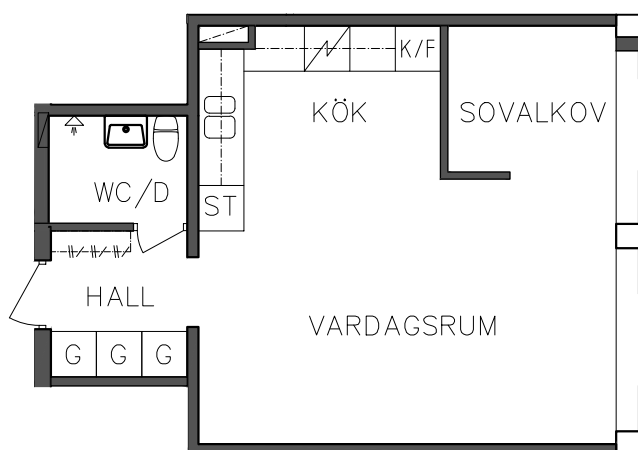

L

Linnesåkåp

Spis

K/F

Kyl och Frys

SKALA 1:100

FRIBO
FRISTADBOSTÄDER AB

Åsboplan 11

Våning 2 trappor

2 RoK, 56,40 m²

101 06 316

	Högsåp		Diskmaskin
	Garderob		Spis
	Städsåp		Kyl och Frys

NORR

PLAN

ORIENTERINGSGIFUR

SKALA 1:100

FRIBO
FRISTADBOSTÄDER AB

Åsboplan 11
Våning 2 trappor
1 RoK, 37,20 m²
101 06 317

SEKTION

NORR

PLAN

ORIENTERINGSGIFUR

G Garderob

Spis

ST Städsååp

K/F Kyl och Frys

SKALA 1:100

FRIBO
FRISTADBOSTÄDER AB

Åsboplan 11
Våning 2 trappor
2 RoK, 56,40 m²
101 06 318

	Högskåp		Diskmaskin
	Garderob		Spis
	Städsåp		Kyl och Frys

NORR

PLAN