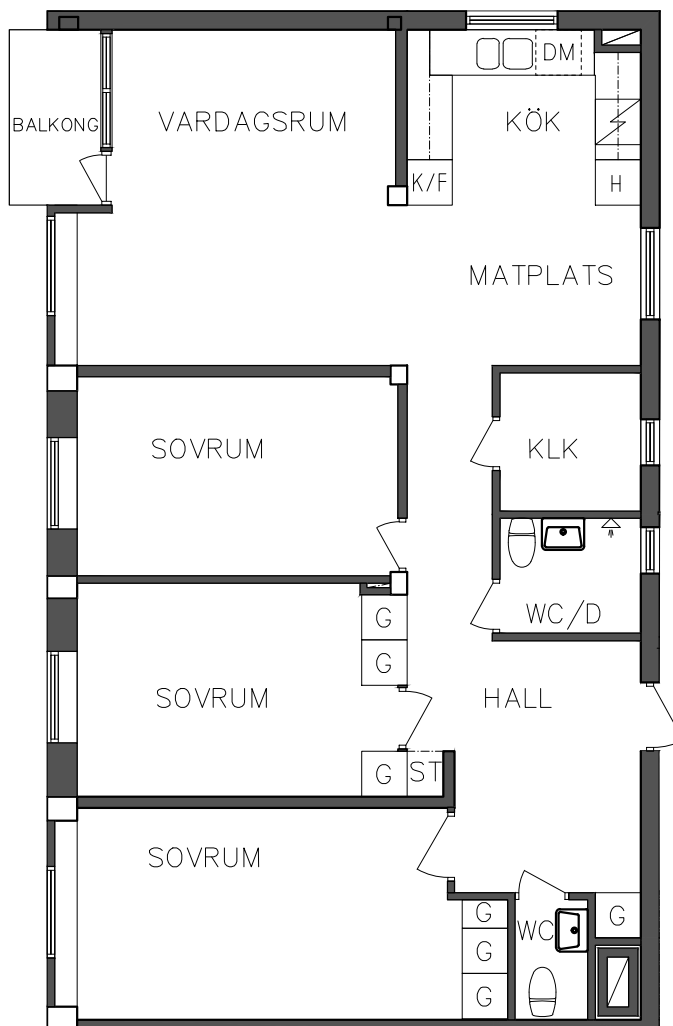

	Högsåp		Diskmaskin
	Garderob		Spis
	Stådsåp		Kyl och Frys

SEKTION 

NORR

PLAN 

ORIENTERINGSGIFUR

SKALA 1:100

FRIBO
FRISTADBOSTÄDER AB

Åsboplan 11
Våning 1 trappa
2 RoK, 54 m²
101 06 207

	Garderob		Spis
	Städsåp		Kyl och Frys
	Diskmaskin		

SEKTION

NORR

PLAN

ORIENTERINGSFIGUR

SKALA 1:100

FRIBO
FRISTADBOSTÄDER AB

Åsboplan 11
Våning 1 trappa
4 RoK, 99 m²
101 06 209

SEKTION

NORR

PLAN

ORIENTERINGSFIGUR

Högskåp

Garderob

Städsåp

Diskmaskin

Spis

Kyl och Frys

SKALA 1:100

FRIBO
FRISTADBOSTÄDER AB

Åsboplan 11

Våning 1 trappa

2 RoK, 56,40 m²

101 06 210