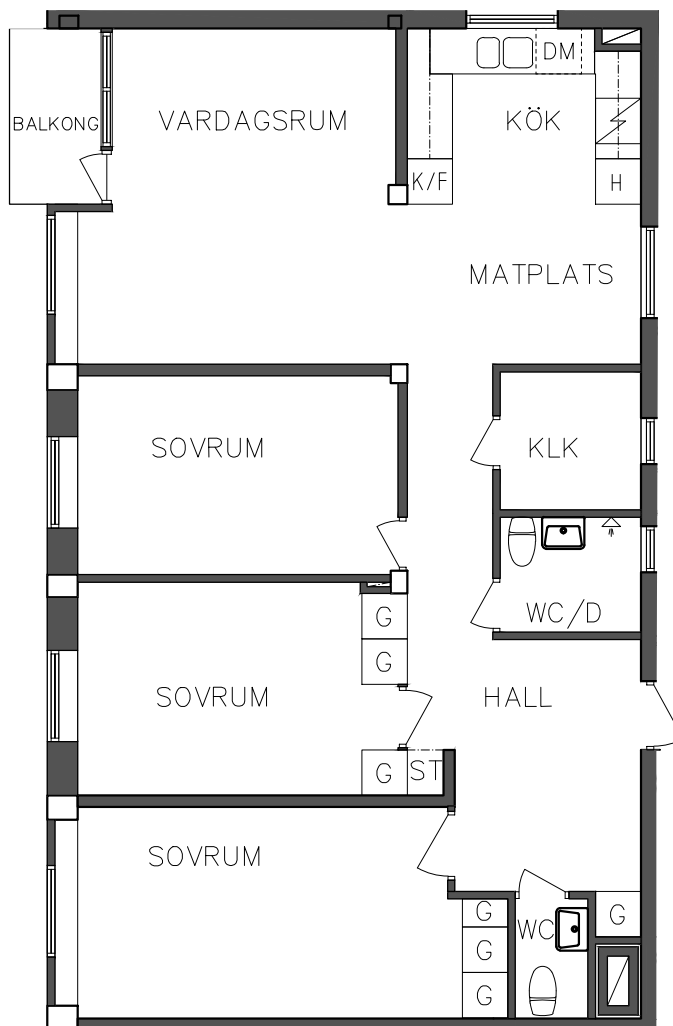

G Garderob

ST Städskåp

Spis

K/F Kyl och Frys

FRIBO
FRISTADBOSTÄDER AB

Åsboplan 11

Entréplan

2 RoK, 56,40 m²
101 06 106

Spis

Kyl och Frys

SKALA 1:100

FRIBO
FRISTADBOSTÄDER AB

Åsboplan 11

Våning 1 trappa

2 RoK, 56,40 m²

101 06 210

SKALA 1:100

FRIBO
FRISTADBOSTÄDER AB

Åsboplan 11
Våning 1 trappa
2 RoK, 56,40 m²
101 06 212

	Högsåp		Diskmaskin
	Garderob		Spis
	Stådsåp		Kyl och Frys

SEKTION

NORR

PLAN

ORIENTERINGSGIFUR

SKALA 1:100

Åsboplan 11
 Våning 2 trappor
 2 RoK, 54 m²
 101 06 313

- G Garderob
- ST Städskåp
- DM Diskmaskin
- / Spis
- K/F Kyl och Frys

ORIENTERINGSGIFUR

SKALA 1:100

FRIBO
FRISTADBOSTÄDER AB

Åsboplan 11
Våning 2 trappor
4 RoK, 99 m²
101 06 315