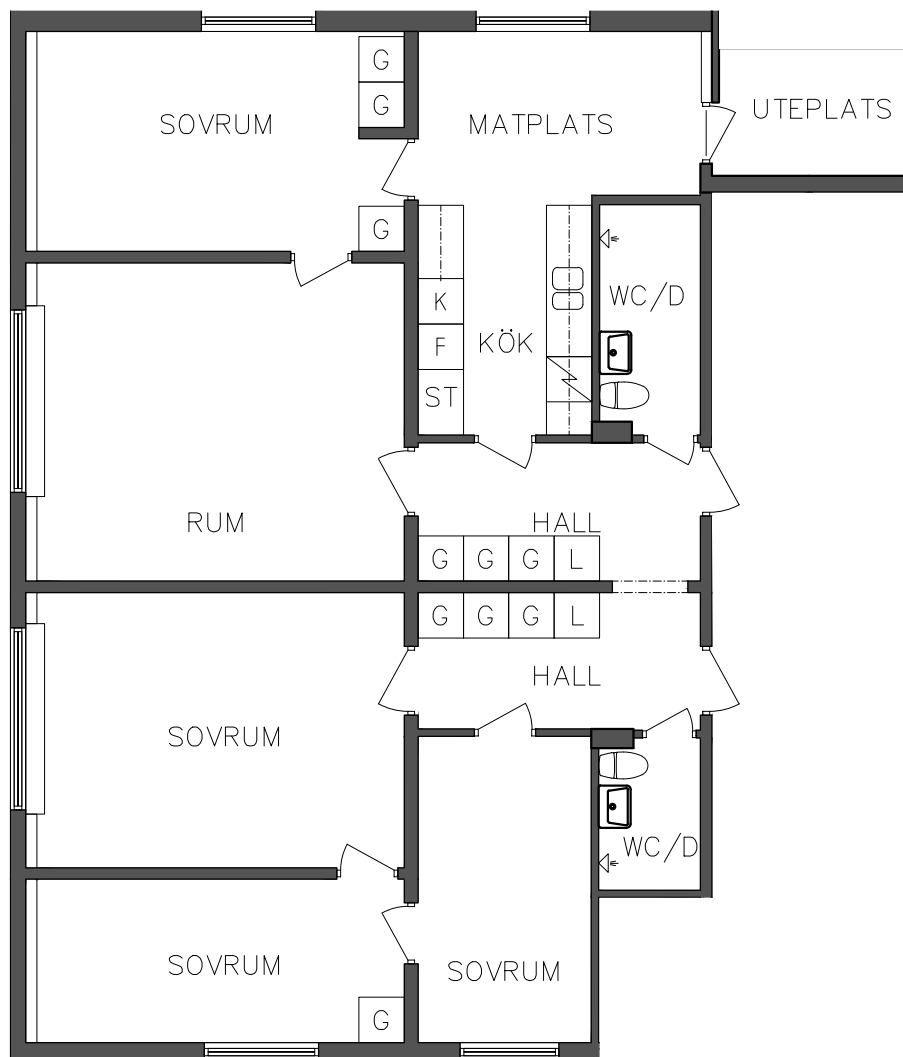

## Entréplan

5 RoK, 102 m<sup>2</sup>  
106 01 101

2018.02.02

NORR

SEKTION

PLAN

ORIENTERINGSFIGUR

SKALA 1:100