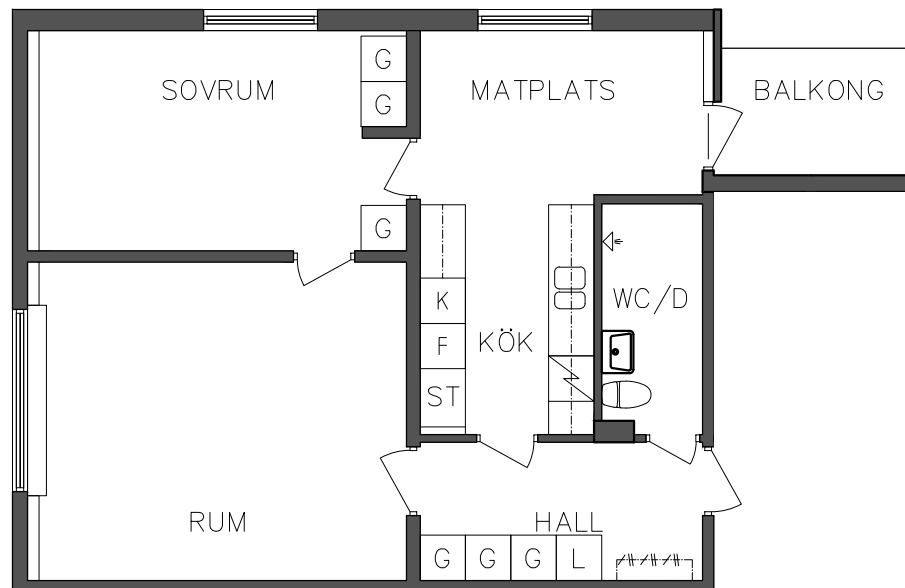

FRIBO
FRISTADBOSTÄDER AB

Prästskogsvägen 1A

Vån 1 Trappa

2 RoK, 63,80 m²

106 01 205

2018.02.02

L	Linneskåp		Spis
G	Garderob	K	Kyl
ST	Städsåp	F	Frys

NORR

SEKTION

PLAN

ORIENTERINGSGIFUR

SKALA 1:100

VISS AVVIKELSE KAN FÖREKOMMA