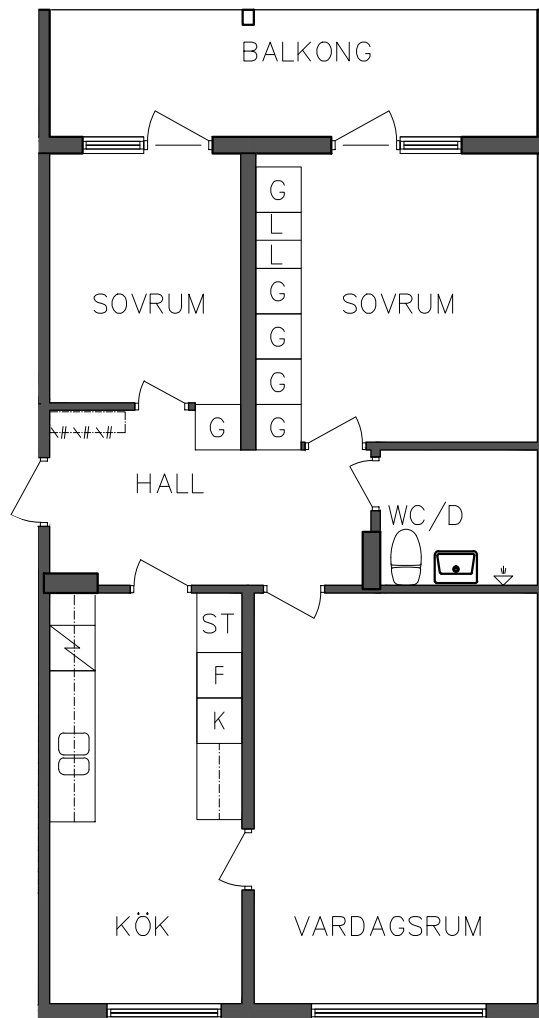

FRIBO
FRISTADBOSTÄDER AB

Prästskogsvägen 1A

Vån 1 Trappa

3 RoK, 71,20 m²

106 01 206

2018.02.02

- L Inneskåp
- G Garderob
- ST Städsåp

- Spis
- Kyl
- Frys

NORR

SEKTION

PLAN

ORIENTERINGSFIGUR

SKALA 1:100

VISS AVVIKELSE KAN FÖREKOMMA