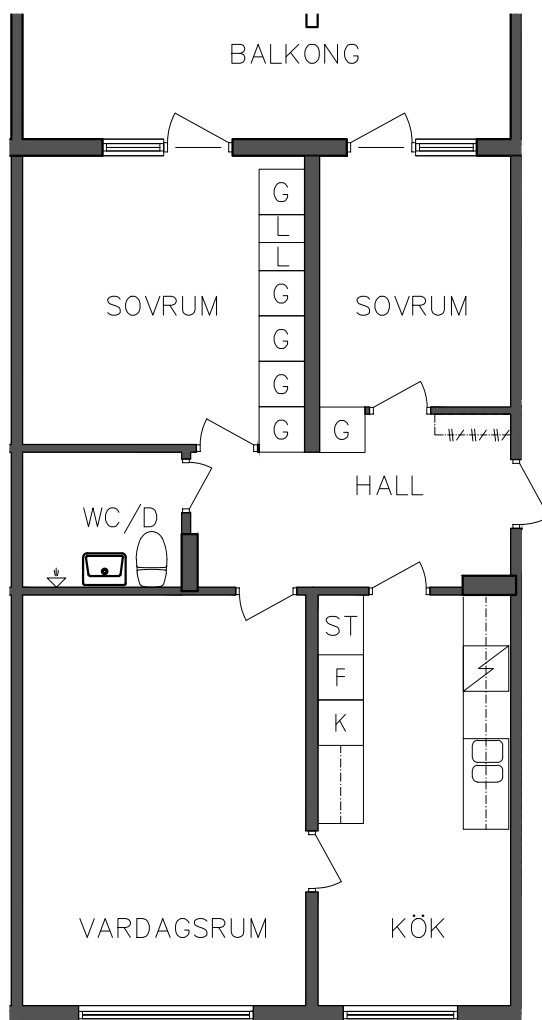

#### 106 01 206

2018.02.02

- L Inneskåp
- G Garderob
- ST Städsåp

- Spis
- Kyl
- Frys

NORR

SEKTION

PLAN

ORIENTERINGSFIGUR

SKALA 1:100

VISS AVVIKELSE KAN FÖREKOMMA

FRIBO  
FRISTADBOSTÄDER AB

Prästskogsvägen 1B

Vån 1 Trappa

3 RoK, 72,50 m<sup>2</sup>

106 01 210

2018.02.02

NORR

SEKTION

PLAN

ORIENTERINGSFIGUR

SKALA 1:100

L Linneskåp

G Garderob

ST Städsåp