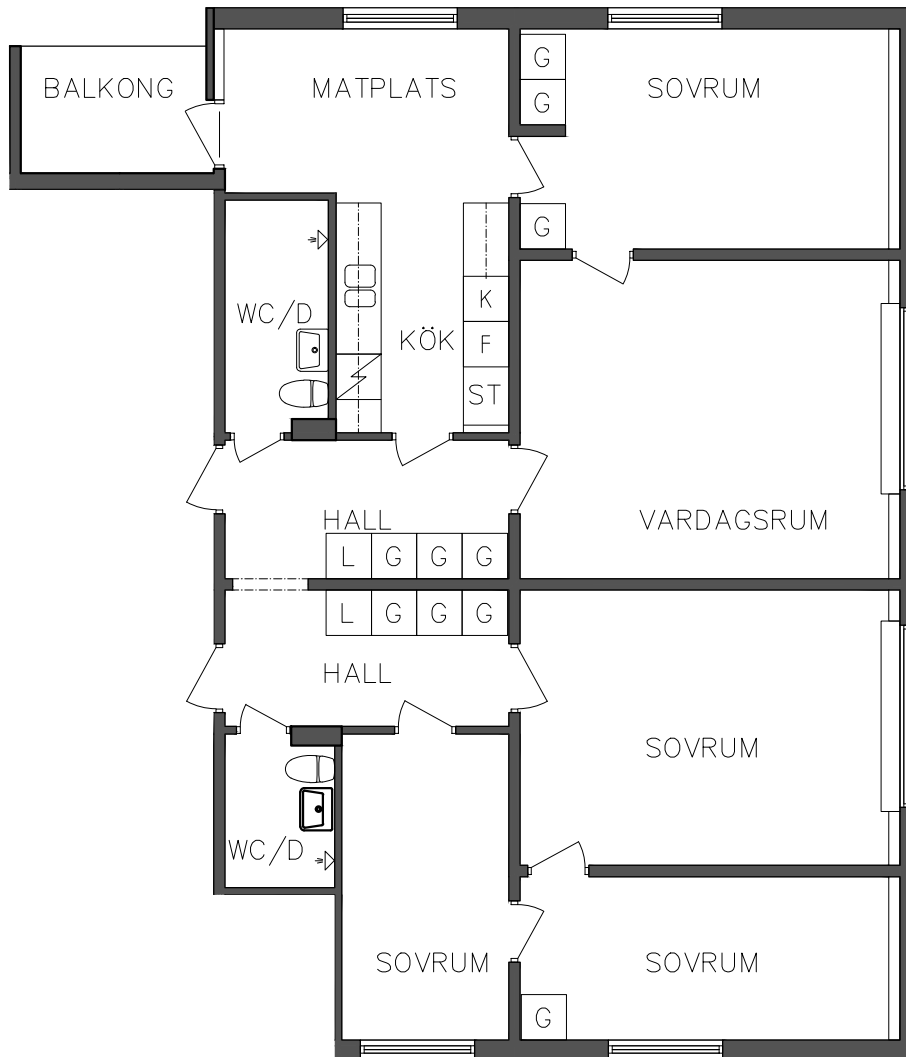

FRIBO
FRISTADBOSTÄDER AB

Prästskogsvägen 1B

Vån 1 Trappa

5 RoK, 112 m²

106 01 211

2018.02.02

L	Linneskåp	Spis
G	Garderob	Kyl
ST	Städsåp	Frys

NORR

SEKTION

PLAN

ORIENTERINGSFIGUR

SKALA 1:100

VISS AVVIKELSE KAN FÖREKOMMA