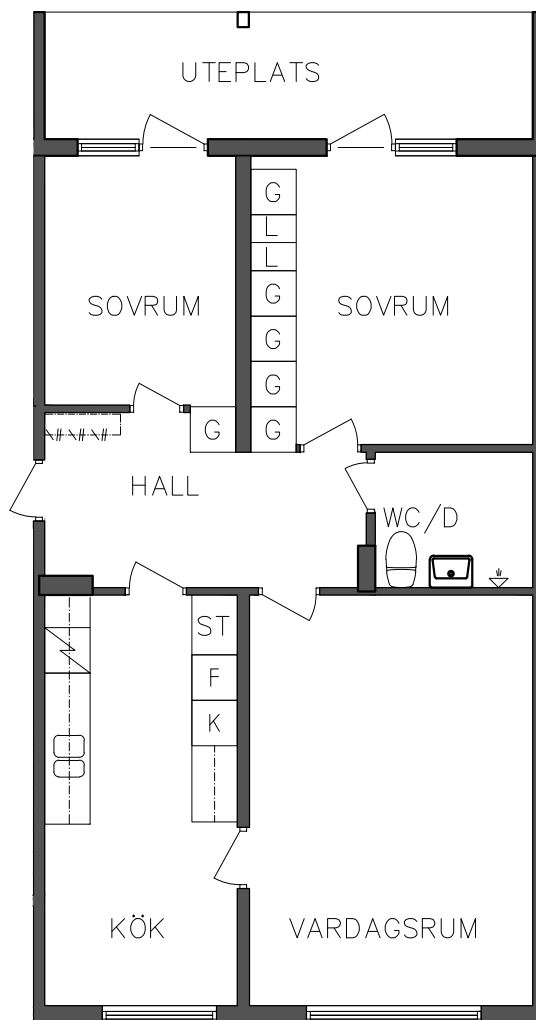

FRIBO
FRISTADBOSTÄDER AB

Prästskogsvägen 1A

Entréplan

3 RoK, 71,20 m²
106 01 103

2018.02.02

NORR

SEKTION

PLAN

ORIENTERINGSFIGUR

SKALA 1:100

L Linneskåp

G Garderob

ST Städskåp

Spis

K Kyl

F Frys

VISS AVVIKELSE KAN FÖREKOMMA