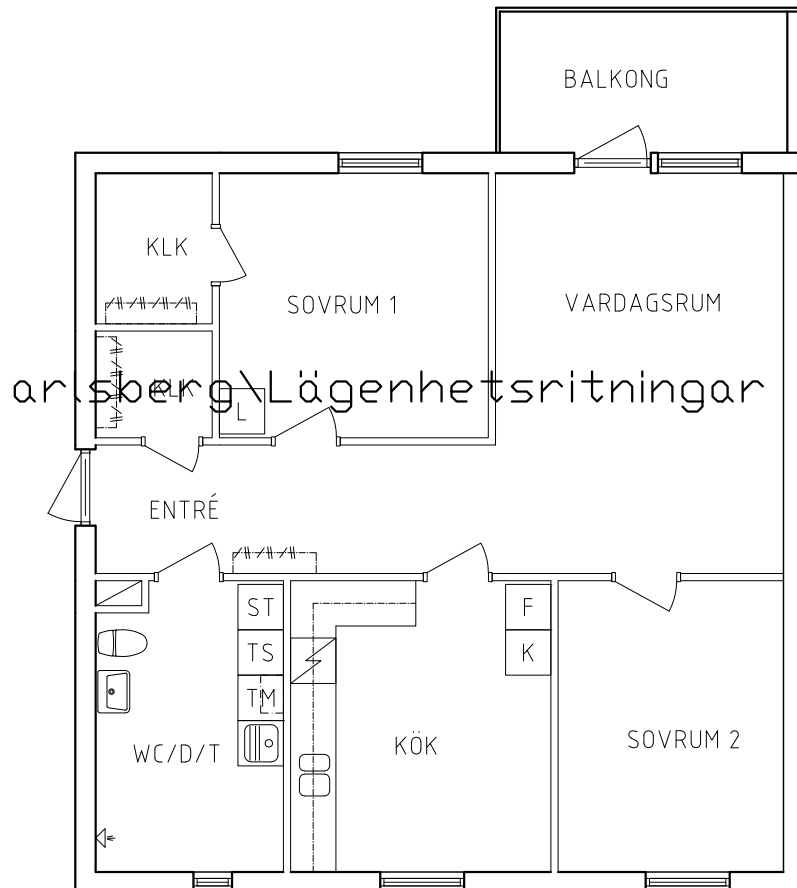

# FRIBO

Hammarbyvägen 10B, 1001

2022-03-22

Plan 1

3 RoK, 72,2m<sup>2</sup>

117-01-103

PLAN

SEKTION

NORR

ORIENTERINGSFIGUR

G	Garderob	Spis	
L	Linneskåp	K	Kylskåp
ST	Städsåp	F	Frys
TP	Tvättåpelare	DM	Diskmaskin

SKALA 1:100

VISS AVVIKELSE KAN FÖREKOMMA

**FRIBO**

Hammarbyvägen 10A, 1101

2022-03-22

Plan 2

3 RoK, 83m<sup>2</sup>

117-01-202

PLAN

SEKTION

NORR

ORIENTERINGSFIGUR

G	Garderob	↗	Spis
L	Linneskåp	K	Kylskåp
ST	Städsåp	F	Frys
TP	Tvättpelare	DM	Diskmaskin