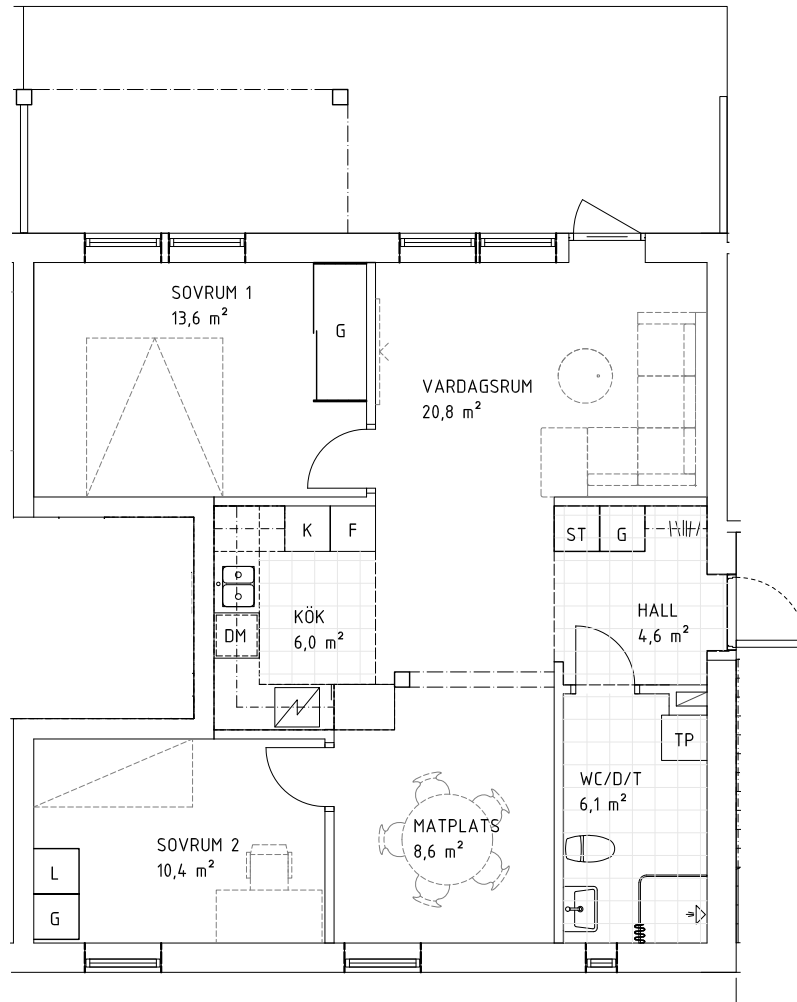

PLAN

SEKTION

NORR

ORIENTERINGSFIGUR

<span style="border: 1px solid black; padding: 2px;">G</span> Garderob	<span style="border: 1px solid black; padding: 2px;">/</span> Spis
<span style="border: 1px solid black; padding: 2px;">L</span> Linneskåp	<span style="border: 1px solid black; padding: 2px;">K</span> Kylskåp
<span style="border: 1px solid black; padding: 2px;">ST</span> Städskåp	<span style="border: 1px solid black; padding: 2px;">F</span> Frys
<span style="border: 1px solid black; padding: 2px;">TP</span> Tvättpelare	<span style="border: 1px solid black; padding: 2px;">DM</span> Diskmaskin

# FRIBO

Hammarbyvägen 10B, 1001

2022-03-22

Plan 1

3 RoK, 72,2m<sup>2</sup>

117-01-103

PLAN

SEKTION

NORR

ORIENTERINGSFIGUR

G	Garderob	Spis	
L	Linneskåp	K	Kylskåp
ST	Städsåp	F	Frys
TP	Tvättåpelare	DM	Diskmaskin

SKALA 1:100

VISS AVVIKELSE KAN FÖREKOMMA

**FRIBO**

Hammarbyvägen 10A, 1101

2022-03-22

Plan 2

3 RoK, 83m<sup>2</sup>

117-01-202

PLAN

SEKTION

NORR

ORIENTERINGSFIGUR

G	Garderob	↗	Spis
L	Linneskåp	K	Kylskåp
ST	Städsåp	F	Frys
TP	Tvättpelare	DM	Diskmaskin