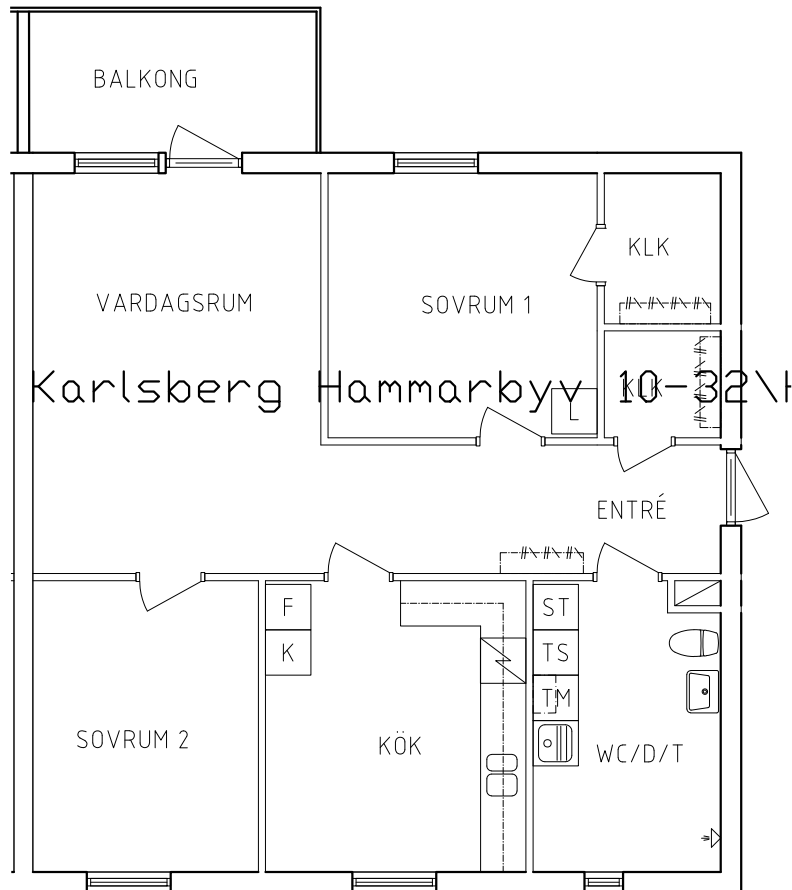

PLAN

SEKTION

NORR

ORIENTERINGSFIGUR

<span style="border: 1px solid black; padding: 2px;">G</span> Garderob	<span style="border: 1px solid black; padding: 2px;">/</span> Spis
<span style="border: 1px solid black; padding: 2px;">L</span> Linneskåp	<span style="border: 1px solid black; padding: 2px;">K</span> Kylskåp
<span style="border: 1px solid black; padding: 2px;">ST</span> Städskåp	<span style="border: 1px solid black; padding: 2px;">F</span> Frys
<span style="border: 1px solid black; padding: 2px;">TP</span> Tvättpelare	<span style="border: 1px solid black; padding: 2px;">DM</span> Diskmaskin

Plan 2

3 RoK, 83m<sup>2</sup>

117-01-202

PLAN

SEKTION

NORR

ORIENTERINGSFIGUR

G	Garderob	↗	Spis
L	Linneskåp	K	Kylskåp
ST	Städsåp	F	Frys
TP	Tvättpelare	DM	Diskmaskin

SKALA 1:100

METER

VISS AVVIKELSE KAN FÖREKOMMA

**FRIBO**

Hammarbyvägen 10B, 1101

2022-03-22

Plan 2

3 RoK, 82m<sup>2</sup>

117-01-204

	Garderob		Spis
	Linneskåp		Kylskåp
	Städsåp		Frys
	Tvättåpelare		Diskmaskin

ORIENTERINGSFIGUR

SKALA 1:100

VISS AVVIKELSE KAN FÖREKOMMA