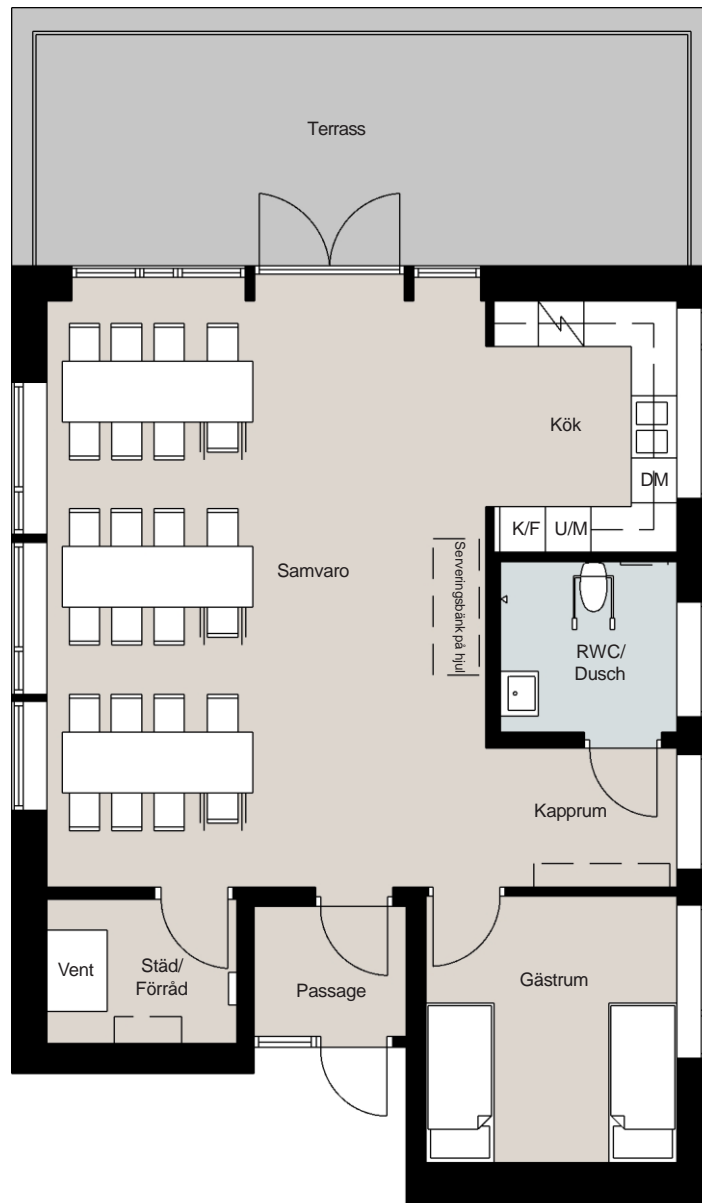

Prästhöjden 2

Fristads Prästgård 1:143

Lägenhet: 0901 - Objektsnr: 120 01 001

2 rok 69,5 m²

G	GARDEROB
ST	STÄDSKÅP
K/F	KYL/FRYS
DM	DISKMASKIN
U/M	UGN/MIKRO
	SPIS
TM	TVÄTTMASKIN
TT	TORKTUMLARE

Prästhöjden 2

Fristads Prästgård 1:143

Lägenhet: 0902 - Objektsnr: 120 01 002

2 rok 64,7 m²

G	GARDEROB
ST	STÄDSKÅP
K/F	KYL/FRYS
DM	DISKMASKIN
U/M	UGN/MIKRO
	SPIS
TM	TVÄTTMASKIN
TT	TORKTUMLARE

Med reservation för eventuella förändringar.

Prästhöjden 2

Fristads Prästgård 1:143

Lägenhet: 1001 - Objektsnr: 120 01 105

2 rok 66 m²

- G GARDEROB
- ST STÄDSKÅP
- K/F KYL/FRYS
- DM DISKMASKIN
- U/M UGN/MIKRO
- / SPIS
- TM TVÄTTMASKIN
- TT TORKTUMLARE

0 5 METER
SKALA 1:100

Med reservation för eventuella förändringar.

Prästhöjden 2

Fristads Prästgård 1:143

Gemensamhetslokal

82 m²

-  KYL/FRYS
-  DISKMASKIN
-  UGN/MIKRO
-  SPIS

0 5 METER
SKALA 1:100