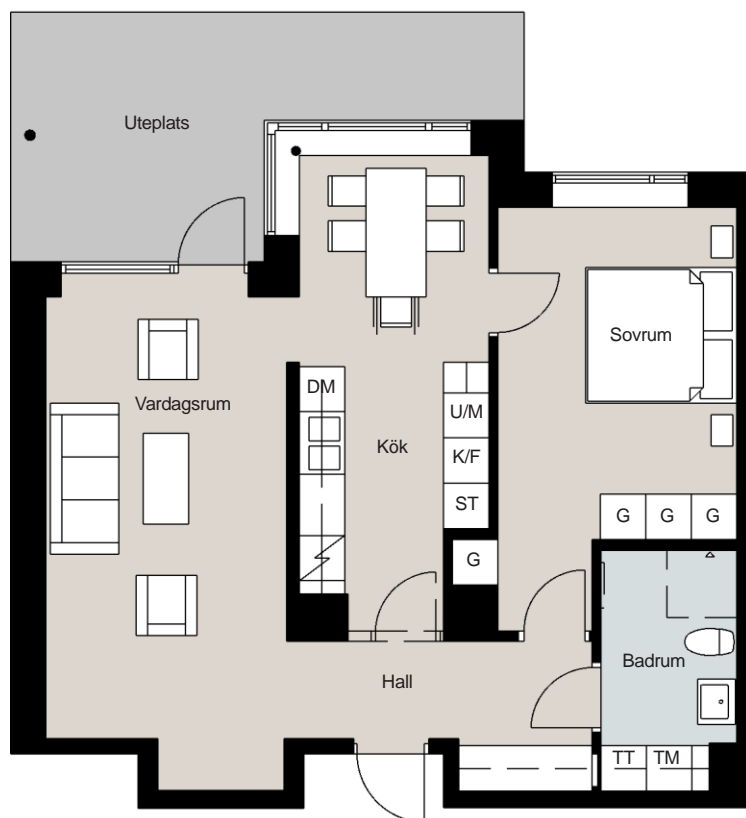

Prästhöjden 2

Fristads Prästgård 1:143

Lägenhet: 1001 - Objektsnr: 120 01 105

2 rok 66 m²

- G GARDEROB
- ST STÄDSKÅP
- K/F KYL/FRYS
- DM DISKMASKIN
- U/M UGN/MIKRO
- / SPIS
- TM TVÄTTMASKIN
- TT TORKTUMLARE