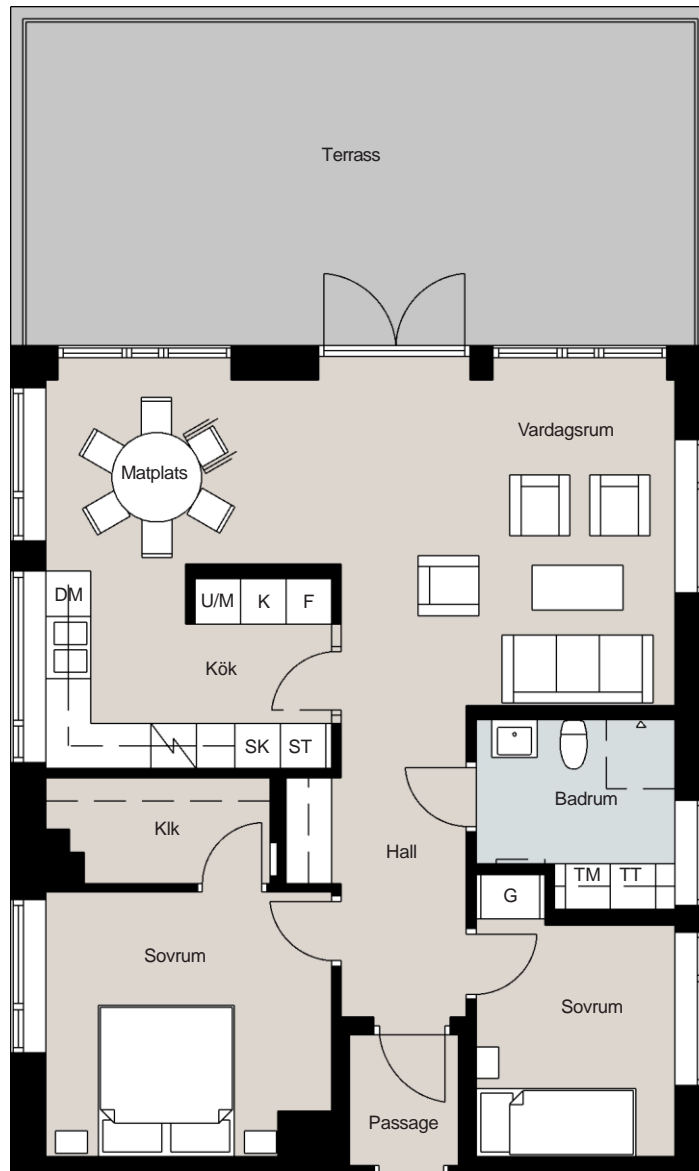

Prästhöjden 2

Fristads Prästgård 1:143

Lägenhet: 0901 - Objektsnr: 120 01 001

2 rok 69,5 m²

G	GARDEROB
ST	STÄDSKÅP
K/F	KYL/FRYS
DM	DISKMASKIN
U/M	UGN/MIKRO
	SPIS
TM	TVÄTTMASKIN
TT	TORKTUMLARE

Prästhöjden 2

0 5 METER
SKALA 1:100

Med reservation för eventuella förändringar.

Prästhöjden 2

Fristads Prästgård 1:143

Gemensamhetslokal

82 m²

-  KYL/FRYS
-  DISKMASKIN
-  UGN/MIKRO
-  SPIS

0 5 METER
SKALA 1:100