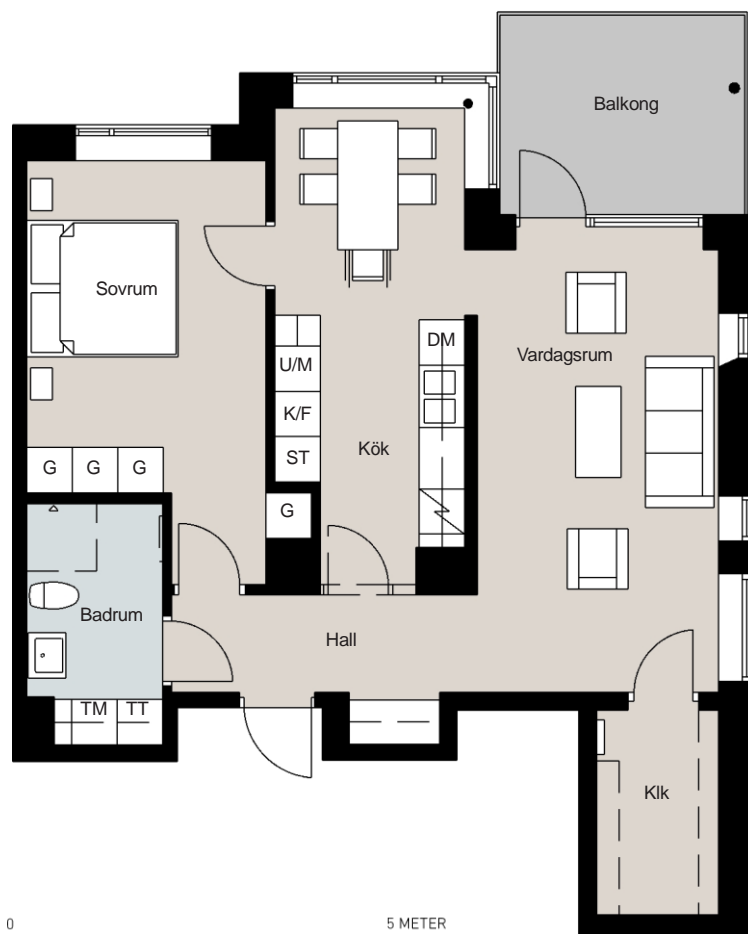

0 5 METER
SKALA 1:100

Med reservation för eventuella förändringar.

Prästhöjden 2

Fristads Prästgård 1:143

Lägenhet: 1102 - Objektsnr: 120 01 214

2 rok 69 m²

G	GARDEROB
ST	STÄDSKÅP
K/F	KYL/FRYS
DM	DISKMASKIN
U/M	UGN/MIKRO
SPIS	SPIS
TM	TVÄTTMASKIN
TT	TORKTUMLARE