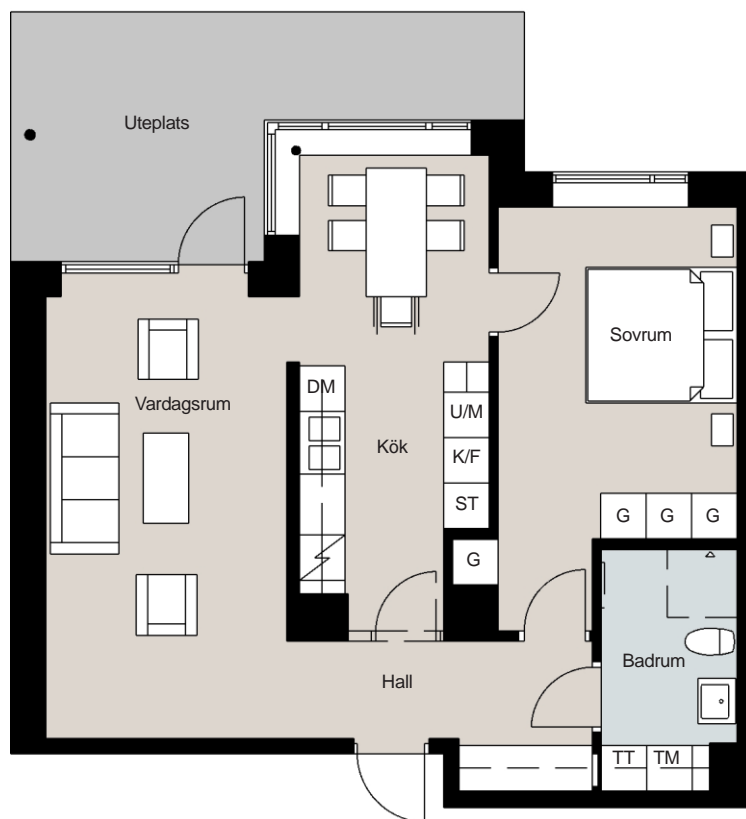

Fristads Prästgård 1:143

Lägenhet: 0902 - Objektsnr: 120 01 002

2 rok 64,7 m²

G	GARDEROB
ST	STÄDSKÅP
K/F	KYL/FRYS
DM	DISKMASKIN
U/M	UGN/MIKRO
	SPIS
TM	TVÄTTMASKIN
TT	TORKTUMLARE

Med reservation för eventuella förändringar.

Prästhöjden 2

Fristads Prästgård 1:143

Lägenhet: 0903 - Objektsnr: 120 01 003

2 rok 64,7 m²

G	GARDEROB
ST	STÄDSKÅP
K/F	KYL/FRYS
DM	DISKMASKIN
U/M	UGN/MIKRO
	SPIS
TM	TVÄTTMASKIN
TT	TORKTUMLARE

Med reservation för eventuella förändringar.