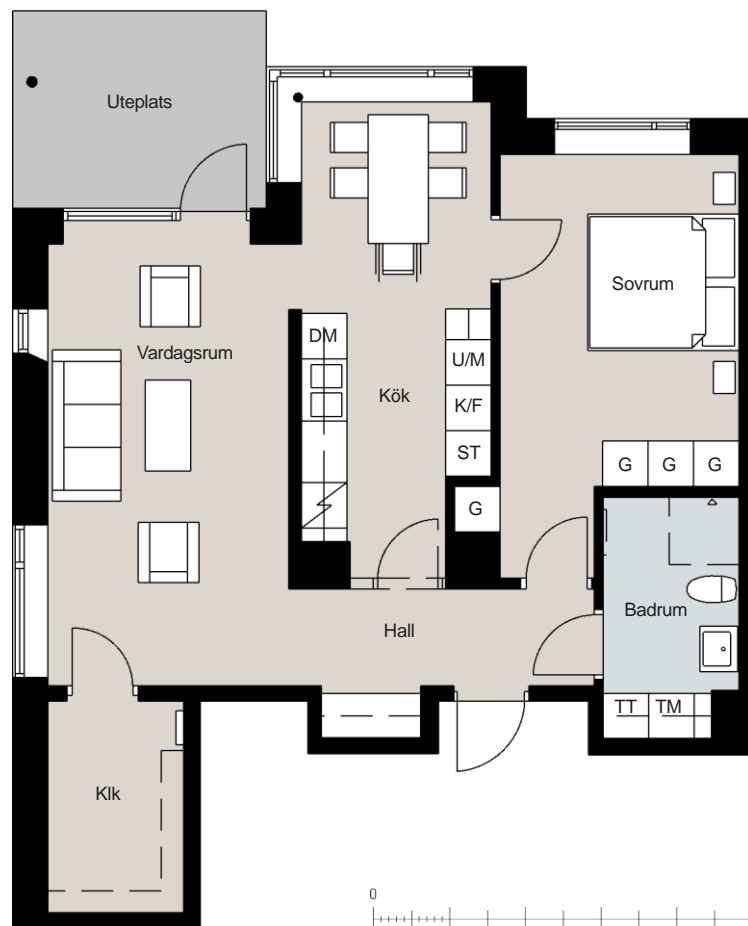

Prästhöjden 2

Fristads Prästgård 1:143

Lägenhet: 0901 - Objektsnr: 120 01 001

2 rok 69,5 m²

G	GARDEROB
ST	STÄDSKÅP
K/F	KYL/FRYS
DM	DISKMASKIN
U/M	UGN/MIKRO
	SPIS
TM	TVÄTTMASKIN
TT	TORKTUMLARE

Prästhöjden 2

Fristads Prästgård 1:143

Lägenhet: 0902 - Objektsnr: 120 01 002

2 rok 64,7 m²

G	GARDEROB
ST	STÄDSKÅP
K/F	KYL/FRYS
DM	DISKMASKIN
U/M	UGN/MIKRO
	SPIS
TM	TVÄTTMASKIN
TT	TORKTUMLARE

Med reservation för eventuella förändringar.