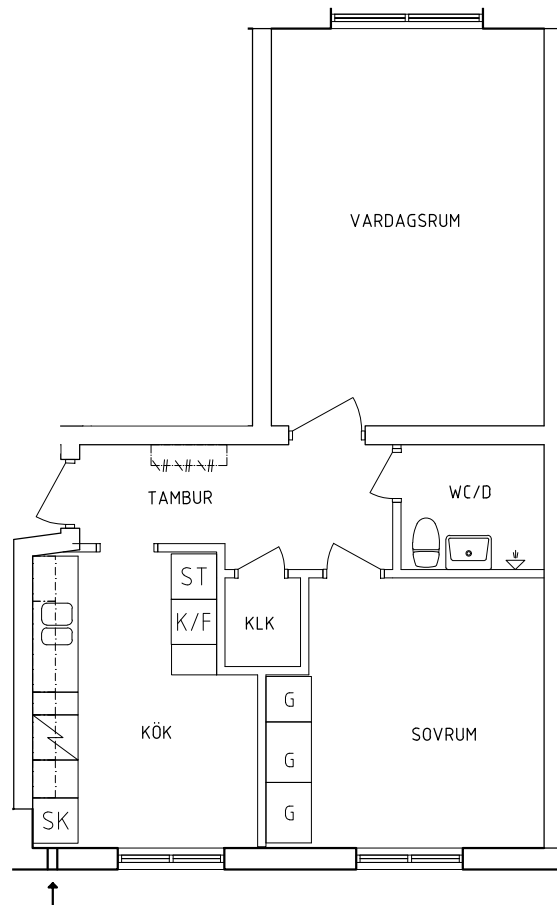

Krögarevägen 2A  
 Plan 1  
 2+1 RoK, 75 m<sup>2</sup>  
 115-01-101

PLAN

SEKTION

NORR

ORIENTERINGSFIGUR

- G Garderob
- L Linneskåp
- ST Städskåp

-  Spis
- K/F Kyl och Frys
- SK Skafferiskåp

SKALA 1:100

Krögarevägen 2A

Plan 1

1 RoK, 26 m<sup>2</sup>

115-01-102

PLAN

SEKTION

NORR

ORIENTERINGSFIGUR

 Garderob Skafferiskåp

SKALA 1:100

METER

Krögarevägen 2A  
 Plan 1  
 2 RoK, 55 m<sup>2</sup>  
 115-01-103

PLAN

SEKTION

NORR

ORIENTERINGSFIGUR