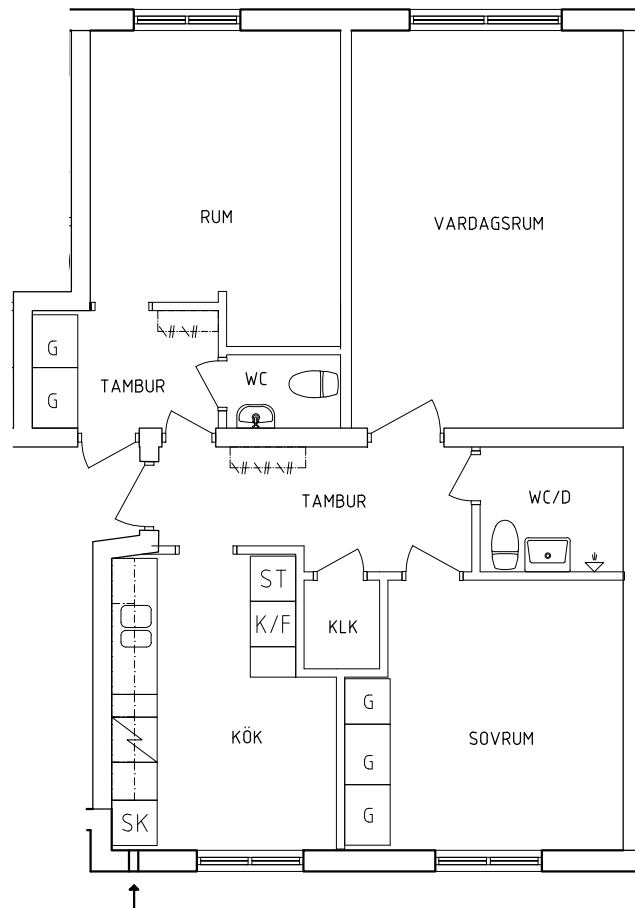

PLAN

SEKTION

NORR

ORIENTERINGSFIGUR

Garderob

Spis

Linneskåp

Kyl och Frys

Plan 2

1 RoK, 27 m<sup>2</sup>

115-01-211

2023.06.20

PLAN

SEKTION

NORR

ORIENTERINGSGIFUR

G Garderob

SK Skafferiskåp

SKALA 1:100

VISS AVVIKELSE KAN FÖREKOMMA

Krögarevägen 2B  
 Plan 2  
 2+1 RoK, 75 m<sup>2</sup>  
 115-01-212

PLAN

SEKTION

NORR

ORIENTERINGSFIGUR

- |   |  |
|---|--|
|  Garderob  |  Spis         |
|  Linneskåp |  Kyl och Frys |
|  Städskåp  |  Skafferiskåp |

SKALA 1:100

Krögarevägen 2C  
 Plan 2  
 2 RoK, 55 m<sup>2</sup>  
 115-01-216