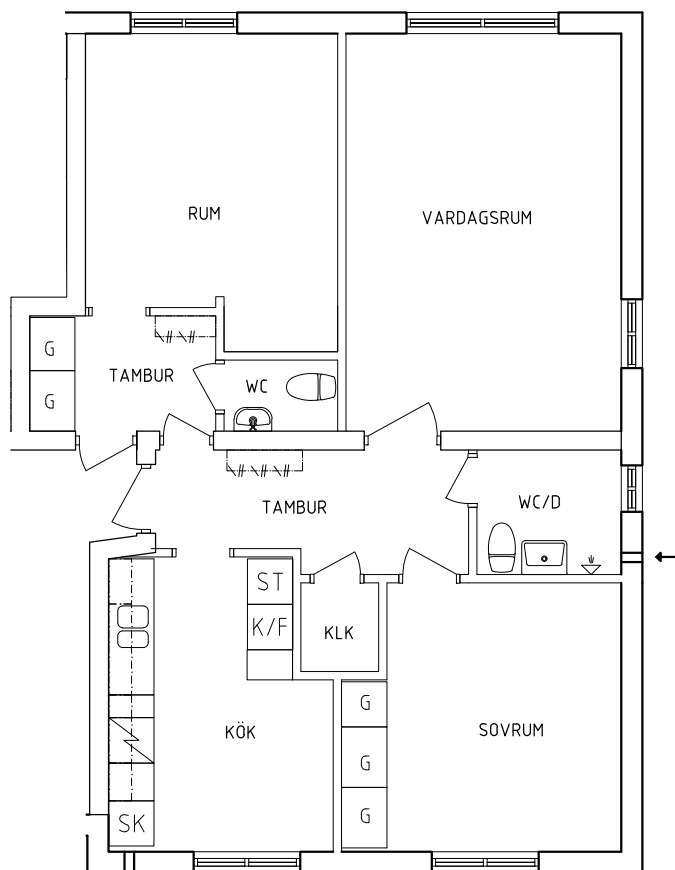

ORIENTERINGSFIGUR

- |   |  |
|---|--|
|  Garderob  |  Spis         |
|  Linneskåp |  Kyl och Frys |
|  Städskåp  |  Skafferiskåp |

SKALA 1:100

Krögarevägen 2C  
 Plan 2  
 2 RoK, 55 m<sup>2</sup>  
 115-01-216

 Garderob	 Spis
 Linneskåp	 Kyl och Frys
 Städsåp	 Skafferiskåp

NORR

ORIENTERINGSFIGUR

SKALA 1:100

PLAN

SEKTION

NORR

ORIENTERINGSGIFUR

G Garderob

SK Skafferiskåp

SKALA 1:100

PLAN

SEKTION

NORR

ORIENTERINGSGIFUR

Garderob

Spis

Linneskåp

Kyl och Frys

Städskåp

Skafferiskåp

SKALA 1:100