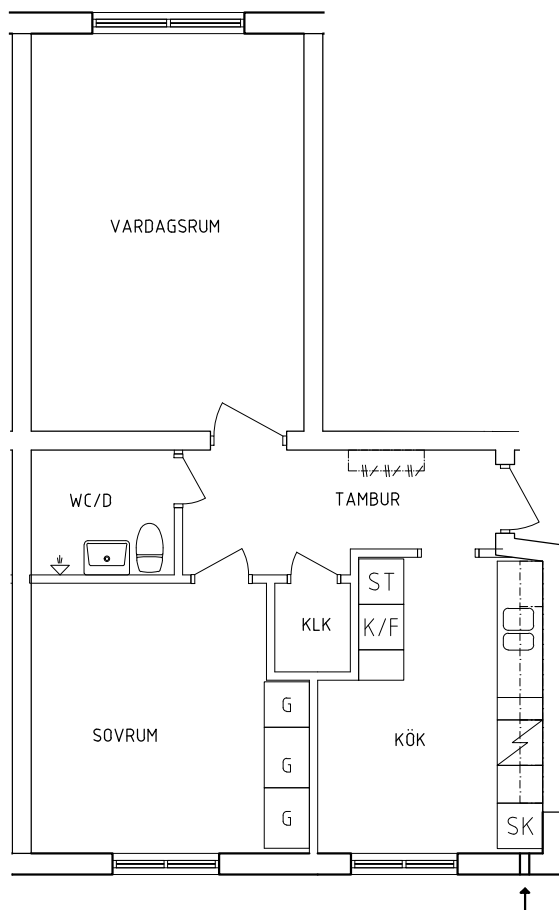

SKALA 1:100

Krögarevägen 2A  
 Plan 2  
 2+1 RoK, 75 m<sup>2</sup>  
 115-01-204

PLAN

SEKTION

NORR

ORIENTERINGSGIFUR

- |   |  |
|---|--|
| <span style="border: 1px solid black; padding: 2px;">G</span> Garderob  | <span style="border: 1px solid black; padding: 2px;">/</span> Spis           |
| <span style="border: 1px solid black; padding: 2px;">L</span> Linneskåp | <span style="border: 1px solid black; padding: 2px;">K/F</span> Kyl och Frys |
| <span style="border: 1px solid black; padding: 2px;">ST</span> Städskåp | <span style="border: 1px solid black; padding: 2px;">SK</span> Skafferiskåp  |

SKALA 1:100

PLAN

SEKTION

NORR

ORIENTERINGSFIGUR

G Garderob

SK Skaferiskåp

SKALA 1:100

Krögarevägen 2A  
 Plan 2  
 2 RoK, 55 m<sup>2</sup>  
 115-01-206

PLAN

SEKTION

NORR

ORIENTERINGSGIFUR

 Garderob	 Spis
 Linneskåp	 Kyl och Frys
 Städskåp	 Skafferiskåp

SKALA 1:100

PLAN

SEKTION

- G Garderob
- L Linneskåp
- ST Städskåp

- Spis
- K/F Kyl och Frys
- SK Skafferiskåp

NORR

ORIENTERINGSFIGUR

SKALA 1:100

**FRIBO**

Krögarevägen 2B