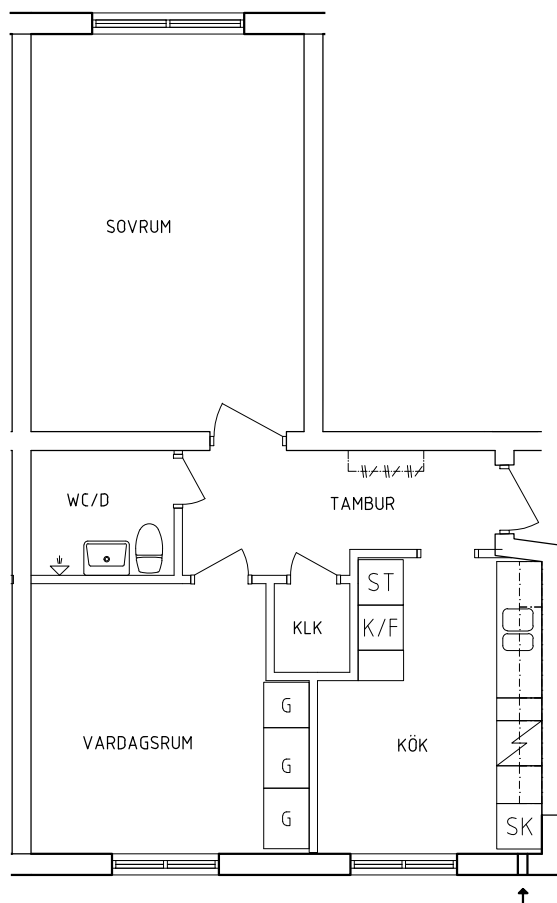

Plan 2

1 RoK, 27 m<sup>2</sup>

115-01-211

2023.06.20

PLAN

SEKTION

NORR

ORIENTERINGSGIFUR

G Garderob

SK Skafferiskåp

SKALA 1:100

VISS AVVIKELSE KAN FÖREKOMMA

Krögarevägen 2B  
 Plan 2  
 2+1 RoK, 75 m<sup>2</sup>  
 115-01-212

PLAN

SEKTION

NORR

ORIENTERINGSFIGUR

- |   |  |
|---|--|
|  Garderob  |  Spis         |
|  Linneskåp |  Kyl och Frys |
|  Städskåp  |  Skafferiskåp |

SKALA 1:100

Krögarevägen 2C  
 Plan 2  
 2 RoK, 55 m<sup>2</sup>  
 115-01-216

 Garderob	 Spis
 Linneskåp	 Kyl och Frys
 Städsåp	 Skafferiskåp

NORR

ORIENTERINGSFIGUR

SKALA 1:100

PLAN

SEKTION

NORR

ORIENTERINGSGIFUR