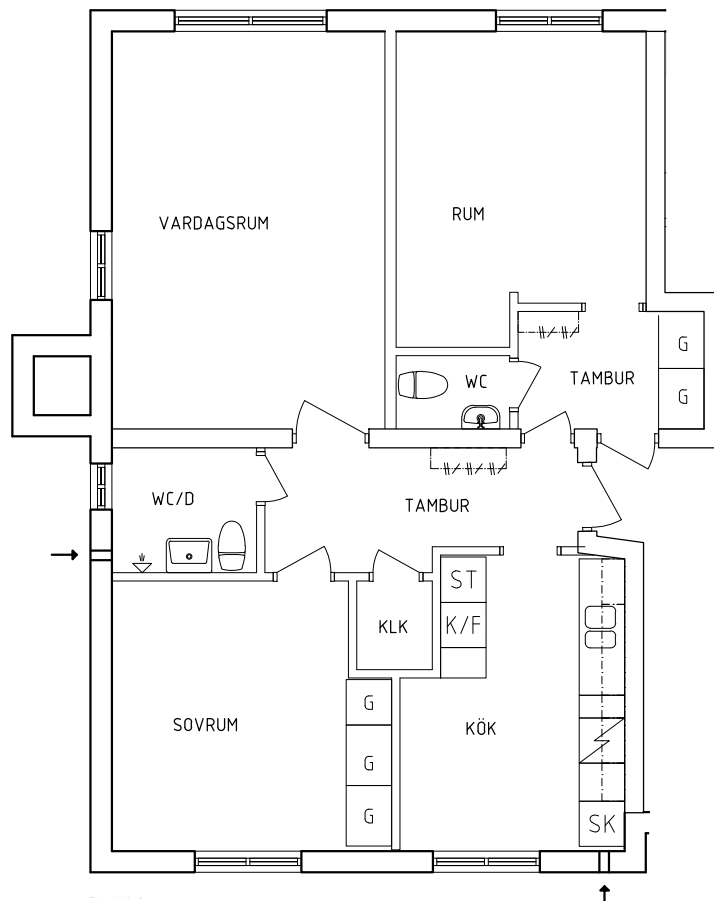

Krögarevägen 2A  
 Plan 1  
 2+1 RoK, 75 m<sup>2</sup>  
 115-01-101

PLAN

SEKTION

NORR

ORIENTERINGSFIGUR

- G Garderob
- L Linneskåp
- ST Städskåp

-  Spis
- K/F Kyl och Frys
- SK Skafferiskåp

SKALA 1:100

PLAN

SEKTION

NORR

ORIENTERINGSFIGUR

Garderob

Spis

Linneskåp

Kyl och Frys

Städsåp

Skafferiskåp

SKALA 1:100

PLAN

SEKTION

NORR

ORIENTERINGSFIGUR

- |   |  |
|---|--|
| <span style="border: 1px solid black; padding: 2px;">G</span> Garderob  |  Spis |
| <span style="border: 1px solid black; padding: 2px;">L</span> Linneskåp | <span style="border: 1px solid black; padding: 2px;">K/F</span> Kyl och Frys             |
| <span style="border: 1px solid black; padding: 2px;">ST</span> Städskåp | <span style="border: 1px solid black; padding: 2px;">SK</span> Skafferiskåp              |

SKALA 1:100

Krögarevägen 2A  
 Plan 2  
 2+1 RoK, 75 m<sup>2</sup>  
 115-01-204

PLAN

SEKTION

NORR

ORIENTERINGSGIFUR

- |   |  |
|---|--|
| <span style="border: 1px solid black; padding: 2px;">G</span> Garderob  | <span style="border: 1px solid black; padding: 2px;">/</span> Spis           |
| <span style="border: 1px solid black; padding: 2px;">L</span> Linneskåp | <span style="border: 1px solid black; padding: 2px;">K/F</span> Kyl och Frys |
| <span style="border: 1px solid black; padding: 2px;">ST</span> Städskåp | <span style="border: 1px solid black; padding: 2px;">SK</span> Skafferiskåp  |