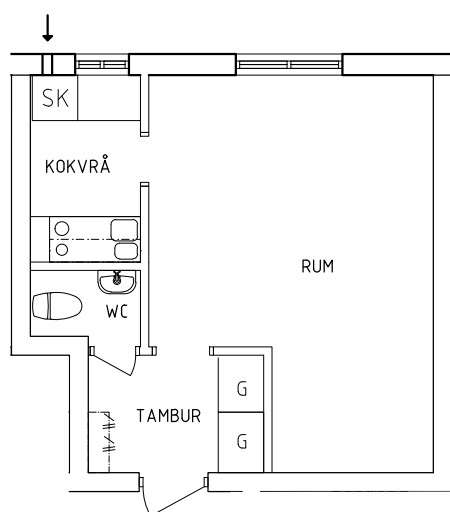

Krögarevägen 2A  
 Plan 1  
 2+1 RoK, 75 m<sup>2</sup>  
 115-01-101

PLAN

SEKTION

NORR

ORIENTERINGSFIGUR

- G Garderob
- L Linneskåp
- ST Städskåp

-  Spis
- K/F Kyl och Frys
- SK Skafferiskåp

SKALA 1:100

Krögarevägen 2A

Plan 1

1 RoK, 26 m<sup>2</sup>

115-01-102

PLAN

SEKTION

NORR

ORIENTERINGSFIGUR

 Garderob Skafferiskåp

SKALA 1:100

METER

Krögarevägen 2A  
 Plan 1  
 2 RoK, 55 m<sup>2</sup>  
 115-01-103

PLAN

SEKTION

NORR

ORIENTERINGSFIGUR