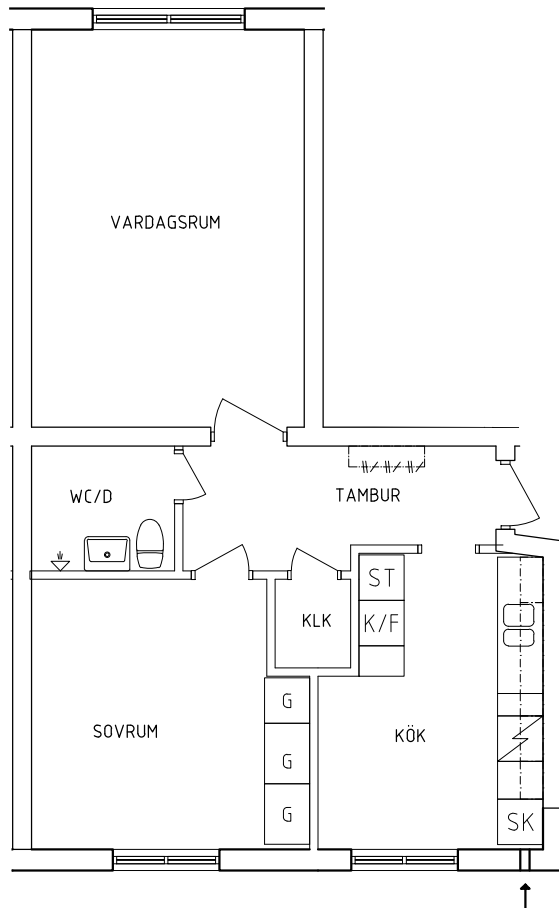

Garderob	Spis
Linneskåp	Kyl och Frys
Städskåp	Skafferiskåp

NORR

ORIENTERINGSFIGUR

SKALA 1:100