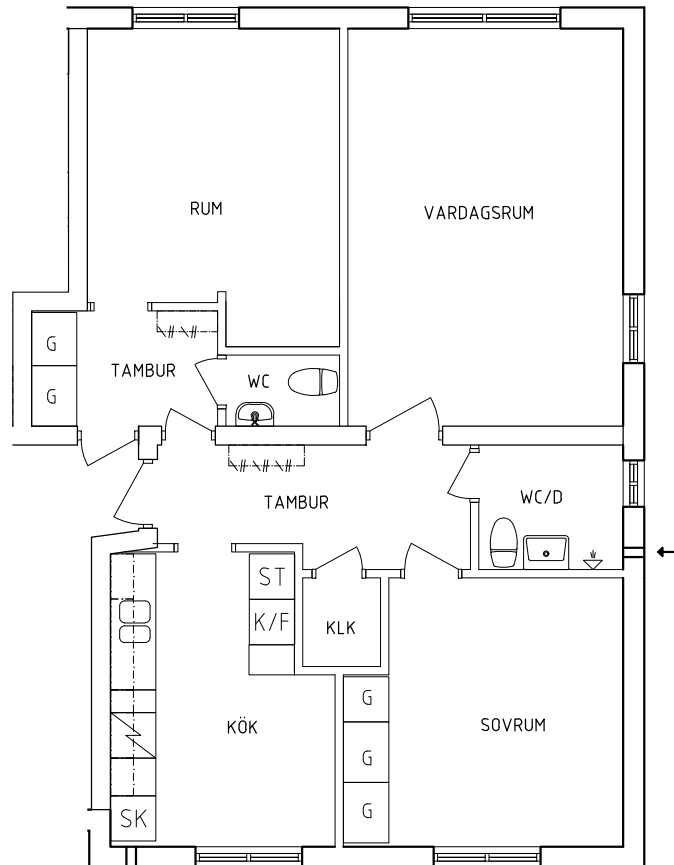

PLAN

SEKTION

NORR

ORIENTERINGSFIGUR

Garderob

Spis

Linneskåp

Kyl och Frys

Städsåp

Skafferiskåp

SKALA 1:100

PLAN

SEKTION

NORR

ORIENTERINGSFIGUR

- |   |  |
|---|--|
| <span style="border: 1px solid black; padding: 2px;">G</span> Garderob  |  Spis |
| <span style="border: 1px solid black; padding: 2px;">L</span> Linneskåp | <span style="border: 1px solid black; padding: 2px;">K/F</span> Kyl och Frys             |
| <span style="border: 1px solid black; padding: 2px;">ST</span> Städskåp | <span style="border: 1px solid black; padding: 2px;">SK</span> Skafferiskåp              |

SKALA 1:100

Krögarevägen 2A  
 Plan 2  
 2+1 RoK, 75 m<sup>2</sup>  
 115-01-204

PLAN

SEKTION

NORR

ORIENTERINGSGIFUR

- |   |  |
|---|--|
| <span style="border: 1px solid black; padding: 2px;">G</span> Garderob  | <span style="border: 1px solid black; padding: 2px;">/</span> Spis           |
| <span style="border: 1px solid black; padding: 2px;">L</span> Linneskåp | <span style="border: 1px solid black; padding: 2px;">K/F</span> Kyl och Frys |
| <span style="border: 1px solid black; padding: 2px;">ST</span> Städskåp | <span style="border: 1px solid black; padding: 2px;">SK</span> Skafferiskåp  |