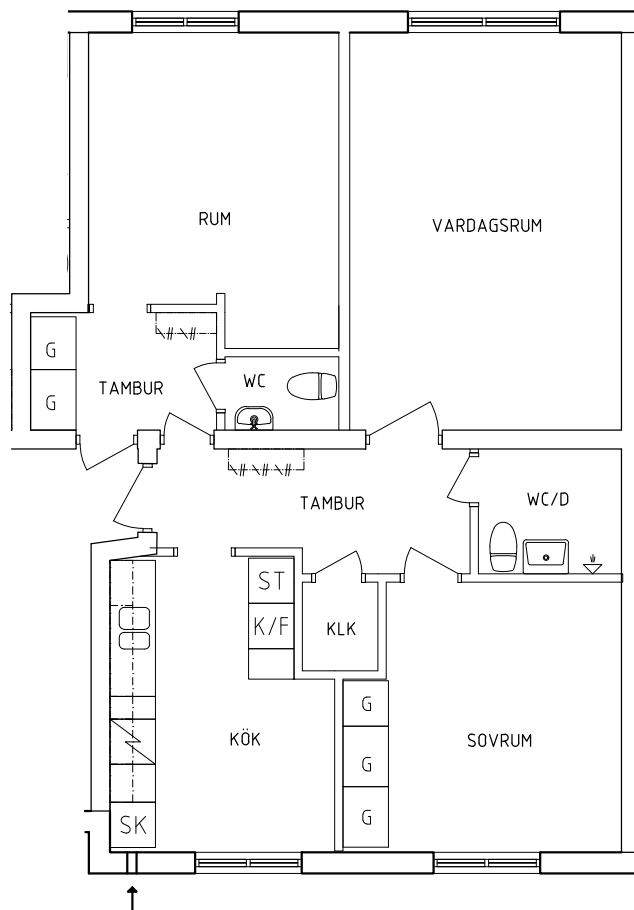

SKALA 1:100

PLAN

SEKTION

- |   |  |
|---|--|
|  Garderob  |  Spis         |
|  Linneskåp |  Kyl och Frys |
|  Städskåp  |  Skafferiskåp |

NORR

ORIENTERINGSFIGUR

SKALA 1:100

Krögarevägen 2B

Plan 1

1 RoK, 27 m<sup>2</sup>

115-01-108

PLAN

SEKTION

NORR

ORIENTERINGSFIGUR

 Garderob Skafferiskåp

SKALA 1:100

Krögarevägen 2B

Plan 1

 2+1 RoK, 75 m<sup>2</sup>

115-01-109

PLAN

SEKTION

NORR

PLAN

SEKTION

NORR

ORIENTERINGSFIGUR

Garderob

Spis

Linneskåp

Kyl och Frys