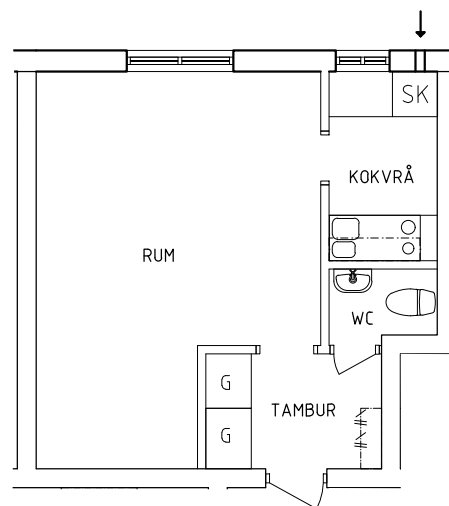

Plan 1

1 RoK, 27 m<sup>2</sup>

115-01-108

PLAN

SEKTION

NORR

ORIENTERINGSFIGUR

 Garderob Skafferiskåp

ORIENTERINGSFIGUR

- |   |  |
|---|--|
|  Garderob  |  Spis         |
|  Linneskåp |  Kyl och Frys |
|  Städskåp  |  Skafferiskåp |

SKALA 1:100

Krögarevägen 2C  
 Plan 2  
 2 RoK, 55 m<sup>2</sup>  
 115-01-216

 Garderob	 Spis
 Linneskåp	 Kyl och Frys
 Städsåp	 Skafferiskåp

NORR

ORIENTERINGSFIGUR

SKALA 1:100

PLAN

SEKTION

NORR

ORIENTERINGSGIFUR

G Garderob

SK Skafferiskåp

SKALA 1:100

PLAN

SEKTION

NORR

ORIENTERINGSGIFUR

Garderob