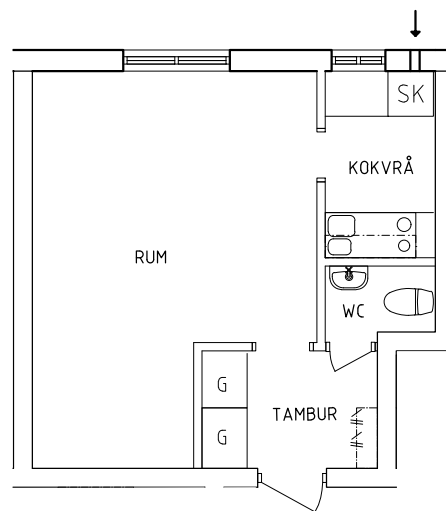

SKALA 1:100

Krögarevägen 2A  
 Plan 2  
 2+1 RoK, 75 m<sup>2</sup>  
 115-01-204

PLAN

SEKTION

NORR

ORIENTERINGSGIFUR

- |   |  |
|---|--|
| <span style="border: 1px solid black; padding: 2px;">G</span> Garderob  | <span style="border: 1px solid black; padding: 2px;">/</span> Spis           |
| <span style="border: 1px solid black; padding: 2px;">L</span> Linneskåp | <span style="border: 1px solid black; padding: 2px;">K/F</span> Kyl och Frys |
| <span style="border: 1px solid black; padding: 2px;">ST</span> Städskåp | <span style="border: 1px solid black; padding: 2px;">SK</span> Skafferiskåp  |

Krögarevägen 2A  
 Plan 2  
 2 RoK, 55 m<sup>2</sup>  
 115-01-206

PLAN

SEKTION

NORR

ORIENTERINGSGIFUR

 Garderob	 Spis
 Linneskåp	 Kyl och Frys
 Städskåp	 Skafferiskåp

SKALA 1:100

PLAN

SEKTION

- G Garderob
- L Linneskåp
- ST Städskåp

- Spis
- K/F Kyl och Frys
- SK Skafferiskåp

NORR

ORIENTERINGSFIGUR

SKALA 1:100

**FRIBO**

Krögarevägen 2B

Plan 2

1 RoK, 27 m<sup>2</sup>

115-01-211

2023.06.20

PLAN

SEKTION

NORR

ORIENTERINGSGIFUR