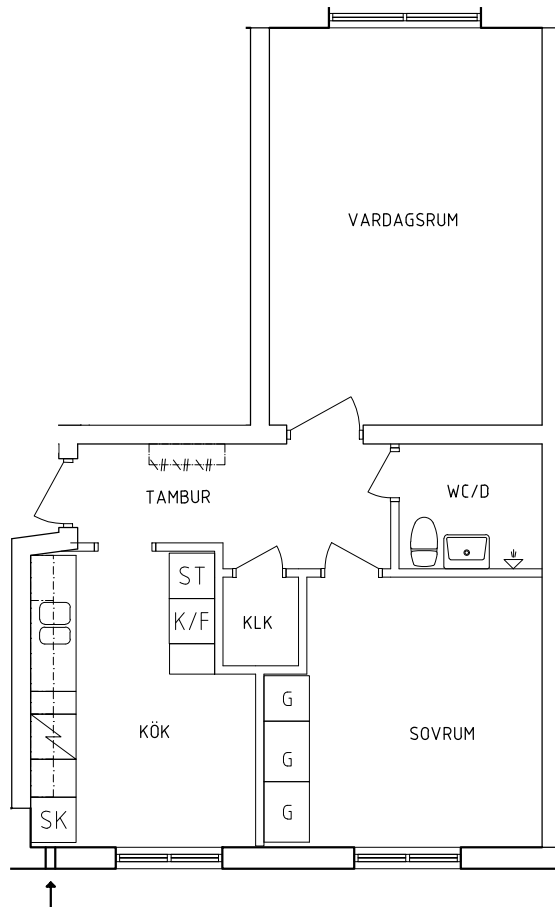

PLAN

SEKTION

NORR

ORIENTERINGSFIGUR

Garderob

Spis

Linneskåp

Kyl och Frys

SKALA 1:100

Krögarevägen 2A  
 Plan 2  
 2+1 RoK, 75 m<sup>2</sup>  
 115-01-204

PLAN

SEKTION

NORR

ORIENTERINGSGIFUR

- |   |  |
|---|--|
| <span style="border: 1px solid black; padding: 2px;">G</span> Garderob  | <span style="border: 1px solid black; padding: 2px;">/</span> Spis           |
| <span style="border: 1px solid black; padding: 2px;">L</span> Linneskåp | <span style="border: 1px solid black; padding: 2px;">K/F</span> Kyl och Frys |
| <span style="border: 1px solid black; padding: 2px;">ST</span> Städskåp | <span style="border: 1px solid black; padding: 2px;">SK</span> Skafferiskåp  |

SKALA 1:100

PLAN

SEKTION

NORR

ORIENTERINGSFIGUR

G Garderob

SK Skaferiskåp

SKALA 1:100

Krögarevägen 2A  
 Plan 2  
 2 RoK, 55 m<sup>2</sup>  
 115-01-206

PLAN

SEKTION

NORR

ORIENTERINGSGIFUR

 Garderob	 Spis
 Linneskåp	 Kyl och Frys
 Städskåp	 Skafferiskåp

SKALA 1:100

PLAN