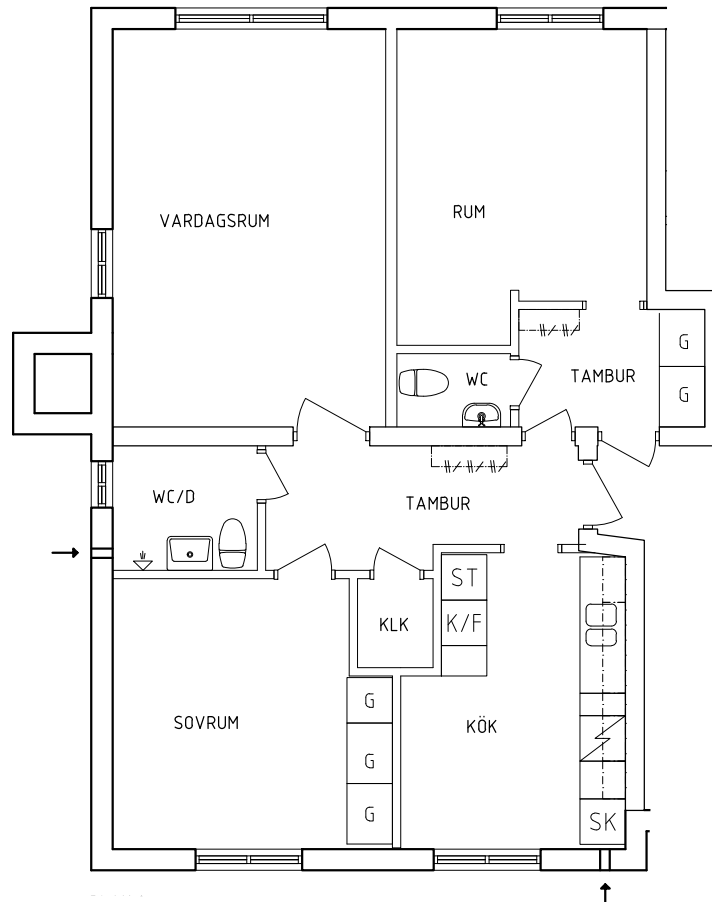

Krögarevägen 2A  
 Plan 1  
 2+1 RoK, 75 m<sup>2</sup>  
 115-01-101

PLAN

SEKTION

NORR

ORIENTERINGSFIGUR

- G Garderob
- L Linneskåp
- ST Städskåp

-  Spis
- K/F Kyl och Frys
- SK Skafferiskåp

SKALA 1:100

Krögarevägen 2A

Plan 1

1 RoK, 26 m<sup>2</sup>

115-01-102

PLAN

SEKTION

NORR

ORIENTERINGSFIGUR

 Garderob Skafferiskåp

SKALA 1:100

METER

Krögarevägen 2A  
 Plan 1  
 2 RoK, 55 m<sup>2</sup>  
 115-01-103

PLAN

SEKTION

NORR

ORIENTERINGSFIGUR