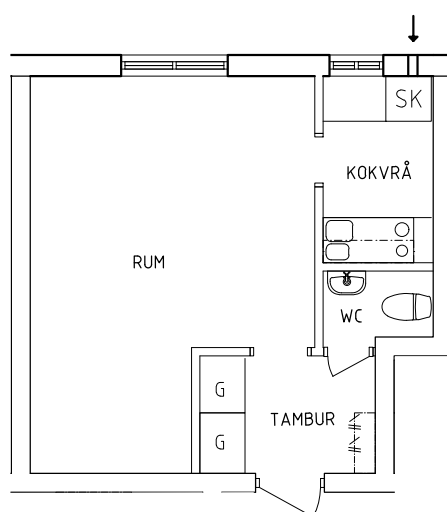

Krögarevägen 2A  
 Plan 1  
 2+1 RoK, 75 m<sup>2</sup>  
 115-01-101

PLAN

SEKTION

NORR

ORIENTERINGSFIGUR

- G Garderob
- L Linneskåp
- ST Städskåp

-  Spis
- K/F Kyl och Frys
- SK Skafferiskåp

SKALA 1:100

SKALA 1:100

PLAN

SEKTION

- |   |  |
|---|--|
|  Garderob  |  Spis         |
|  Linneskåp |  Kyl och Frys |
|  Städskåp  |  Skafferiskåp |

NORR

ORIENTERINGSFIGUR

SKALA 1:100

Krögarevägen 2B

Plan 1

1 RoK, 27 m<sup>2</sup>

115-01-108

PLAN

SEKTION

NORR

ORIENTERINGSFIGUR

 Garderob Skafferiskåp

SKALA 1:100

Krögarevägen 2B

Plan 1

 2+1 RoK, 75 m<sup>2</sup>

115-01-109

PLAN

SEKTION

NORR