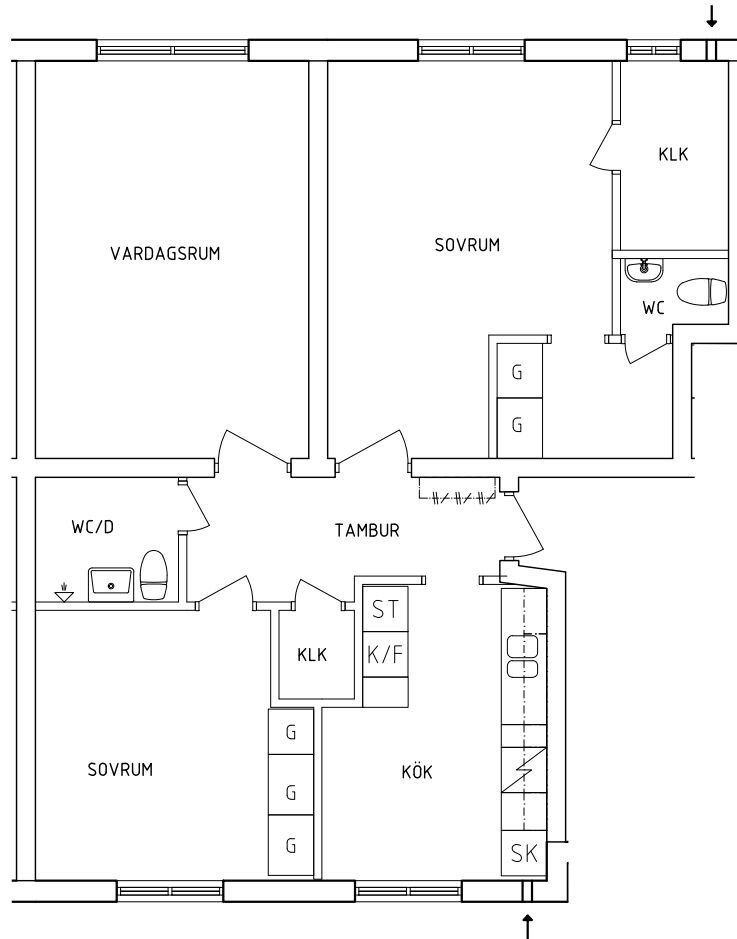

Krögarevägen 2A  
 Plan 1  
 2+1 RoK, 75 m<sup>2</sup>  
 115-01-101

PLAN

SEKTION

NORR

ORIENTERINGSFIGUR

- G Garderob
- L Linneskåp
- ST Städskåp

-  Spis
- K/F Kyl och Frys
- SK Skafferiskåp

SKALA 1:100

SKALA 1:100

Krögarevägen 2B

Plan 1

 2+1 RoK, 75 m<sup>2</sup>

115-01-109

PLAN

SEKTION

NORR

ORIENTERINGSGIFUR

G Garderob

 Spis

L Linnesåp

 Kyl och Frys

ST Städsåp

 Skafferisåp

SKALA 1:100

PLAN

SEKTION

NORR

ORIENTERINGSFIGUR

Garderob

Spis

Linneskåp

Kyl och Frys