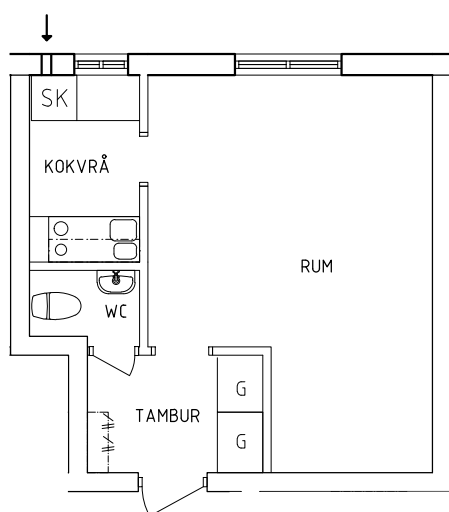

PLAN

SEKTION

NORR

ORIENTERINGSFIGUR

Garderob

Spis

Linneskåp

Kyl och Frys

Städsåp

Skafferiskåp

SKALA 1:100

PLAN

SEKTION

NORR

ORIENTERINGSFIGUR

- |   |  |
|---|--|
| <span style="border: 1px solid black; padding: 2px;">G</span> Garderob  |  Spis |
| <span style="border: 1px solid black; padding: 2px;">L</span> Linneskåp | <span style="border: 1px solid black; padding: 2px;">K/F</span> Kyl och Frys             |
| <span style="border: 1px solid black; padding: 2px;">ST</span> Städskåp | <span style="border: 1px solid black; padding: 2px;">SK</span> Skafferiskåp              |

SKALA 1:100

Krögarevägen 2A  
 Plan 2  
 2+1 RoK, 75 m<sup>2</sup>  
 115-01-204

PLAN

SEKTION

NORR

ORIENTERINGSGIFUR

- |   |  |
|---|--|
| <span style="border: 1px solid black; padding: 2px;">G</span> Garderob  | <span style="border: 1px solid black; padding: 2px;">/</span> Spis           |
| <span style="border: 1px solid black; padding: 2px;">L</span> Linneskåp | <span style="border: 1px solid black; padding: 2px;">K/F</span> Kyl och Frys |
| <span style="border: 1px solid black; padding: 2px;">ST</span> Städskåp | <span style="border: 1px solid black; padding: 2px;">SK</span> Skafferiskåp  |

SKALA 1:100

PLAN

SEKTION

NORR

ORIENTERINGSFIGUR

G Garderob

SK Skaferiskåp

SKALA 1:100