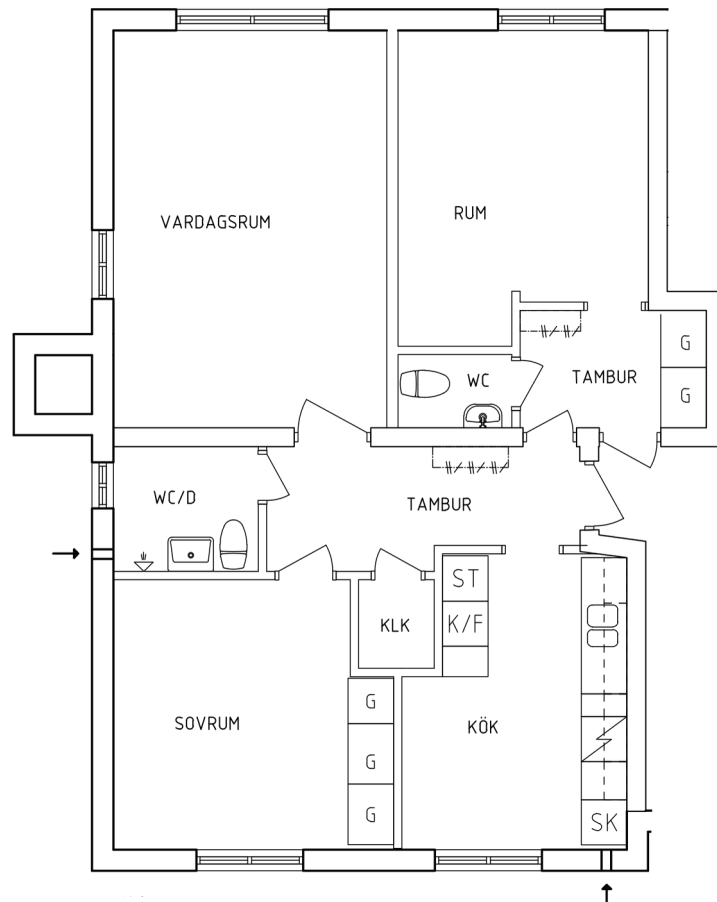

Krögarevägen 2A  
 Plan 1  
 2+1 RoK, 71 m<sup>2</sup>  
 115-01-101

PLAN

SEKTION

- |   |  |
|---|--|
|  Garderob  |  Spis         |
|  Linneskåp |  Kyl och Frys |
|  Städskåp  |  Skafferiskåp |

NORR

ORIENTERINGSFIGUR

SKALA 1:100

VISS AVVIKELSE KAN FÖREKOMMA

**FRIBO**

Krögarevägen 2C  
Plan 1  
2+1 RoK, 71 m<sup>2</sup>  
115-01-115

2026.01.13

PLAN

SEKTION

- G Garderob
- L Linneskåp
- ST Städskåp

- Spis
- K/F Kyl och Frys
- SK Skafferiskåp

NORR

ORIENTERINGSGIFUR

SKALA 1:100

VISS AVVIKELSE KAN FÖREKOMMA

Krögarevägen 2A  
 Plan 2  
 2+1 RoK, 71 m<sup>2</sup>  
 115-01-204

PLAN

SEKTION

- G Garderob
- L Linneskåp
- ST Städskåp

-  Spis
- K/F Kyl och Frys
- SK Skafferiskåp

NORR

ORIENTERINGSFIGUR

SKALA 1:100

Krögarevägen 2A  
 Plan 2  
 1 RoK, 26 m<sup>2</sup>  
 115-01-205

PLAN

SEKTION