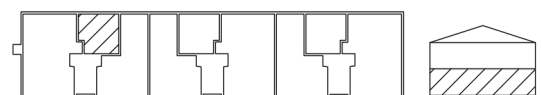

SEKTION

Krögarevägen 2A
Plan 1
1 RoK, 26 m²
115-01-102

PLAN