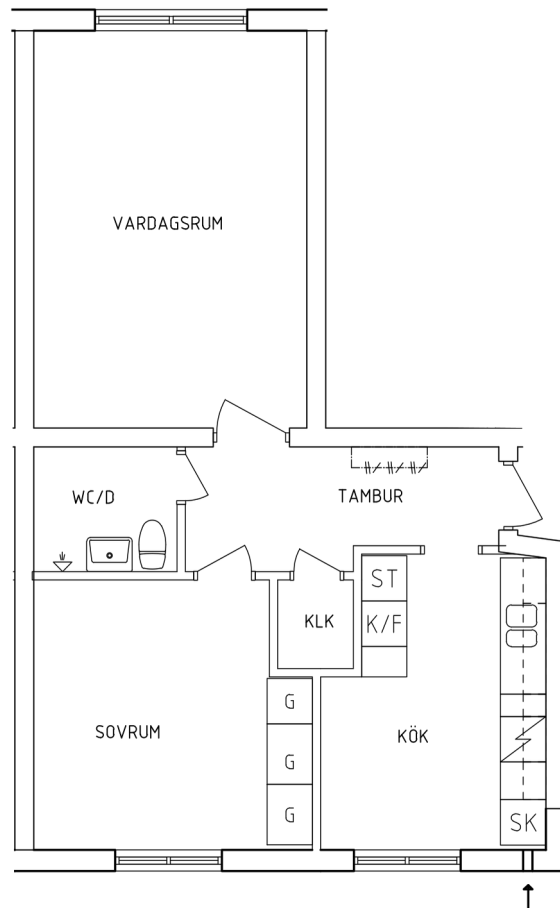

SKALA 1:100

Krögarevägen 2B  
 Plan 1  
 2+1 RoK, 71 m<sup>2</sup>  
 115-01-109

PLAN

SEKTION

- |   |  |
|---|--|
|  Garderob  |  Spis         |
|  Linneskåp |  Kyl och Frys |
|  Städskåp  |  Skafferiskåp |

NORR

ORIENTERINGSGIFUR

G Garderob

SK Skafferiskåp

SKALA 1:100

Krögarevägen 2A  
 Plan 2  
 2 RoK, 52 m<sup>2</sup>  
 115-01-206

PLAN

SEKTION

 Garderob	 Spis
 Linneskåp	 Kyl och Frys
 Städskåp	 Skafferiskåp

NORR

ORIENTERINGSFIGUR

SKALA 1:100

PLAN

SEKTION

- |   |  |
|---|--|
|  Garderob  |  Spis         |
|  Linneskåp |  Kyl och Frys |
|  Städskåp  |  Skafferiskåp |

NORR

ORIENTERINGSFIGUR

SKALA 1:100

Krögarevägen 2B  
Plan 2  
1 RoK, 26 m<sup>2</sup>  
115-01-211

PLAN

SEKTION

NORR

ORIENTERINGSFIGUR