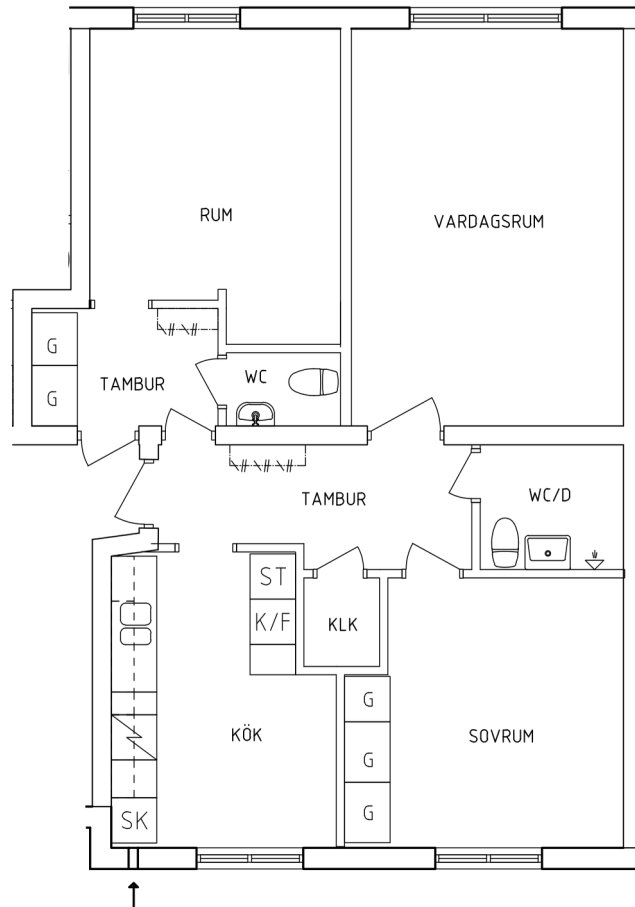

Krögarevägen 2A  
 Plan 1  
 2+1 RoK, 71 m<sup>2</sup>  
 115-01-101

PLAN

SEKTION

- |   |  |
|---|--|
|  Garderob  |  Spis         |
|  Linneskåp |  Kyl och Frys |
|  Städskåp  |  Skafferiskåp |

NORR

ORIENTERINGSFIGUR

 Garderob	 Spis
 Linneskåp	 Kyl och Frys
 Städskåp	 Skafferiskåp

NORR

ORIENTERINGSFIGUR

SKALA 1:100

PLAN

SEKTION

- |   |  |
|---|--|
|  Garderob  |  Spis         |
|  Linneskåp |  Kyl och Frys |
|  Städskåp  |  Skafferiskåp |

NORR

ORIENTERINGSFIGUR

SKALA 1:100

Krögarevägen 2B  
Plan 2  
1 RoK, 26 m<sup>2</sup>  
115-01-211

PLAN

SEKTION

NORR

ORIENTERINGSFIGUR

G Garderob

SK Skafferiskåp

SKALA 1:100

Krögarevägen 2B  
 Plan 2  
 2+1 RoK, 71 m<sup>2</sup>  
 115-01-212

PLAN

SEKTION

 Garderob	 Spis
 Linneskåp	 Kyl och Frys
 Städskåp	 Skafferiskåp

NORR