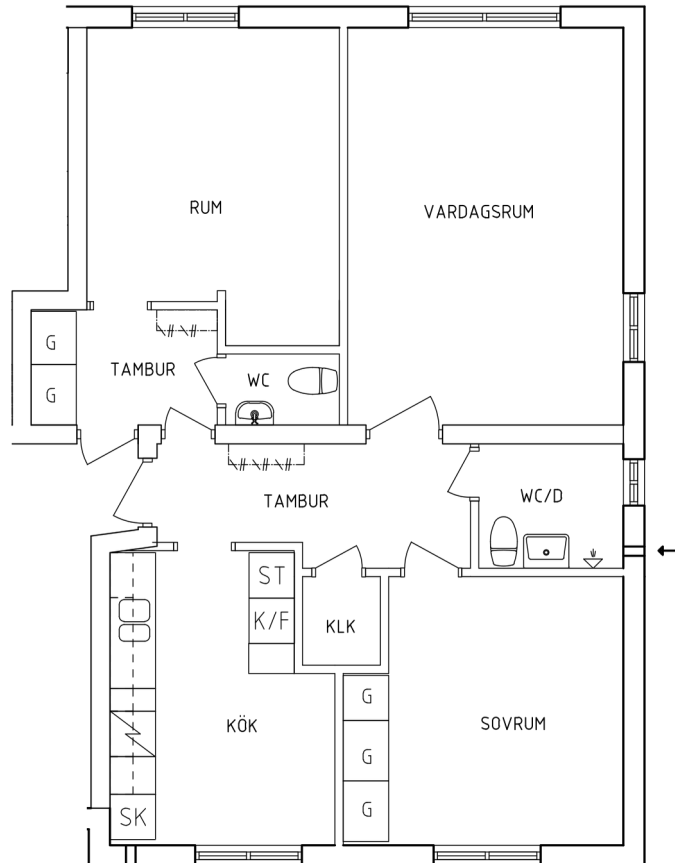

Krögarevägen 2A  
 Plan 1  
 2+1 RoK, 71 m<sup>2</sup>  
 115-01-101

PLAN

SEKTION

- |   |  |
|---|--|
|  Garderob  |  Spis         |
|  Linneskåp |  Kyl och Frys |
|  Städskåp  |  Skafferiskåp |

NORR

ORIENTERINGSFIGUR

G Garderob

L Linneskåp

ST Städskåp

Spis

K/F Kyl och Frys

SK Skafferiskåp

NORR

ORIENTERINGSFIGUR

SKALA 1:100

VISS AVVIKELSE KAN FÖREKOMMA

**FRIBO**

Krögarevägen 2C  
Plan 1  
2+1 RoK, 71 m<sup>2</sup>  
115-01-115

2026.01.13

PLAN

SEKTION

- G Garderob
- L Linneskåp
- ST Städskåp

- Spis
- K/F Kyl och Frys
- SK Skafferiskåp

NORR

ORIENTERINGSGIFUR

SKALA 1:100

VISS AVVIKELSE KAN FÖREKOMMA

Krögarevägen 2A  
 Plan 2  
 2+1 RoK, 71 m<sup>2</sup>  
 115-01-204

PLAN

SEKTION