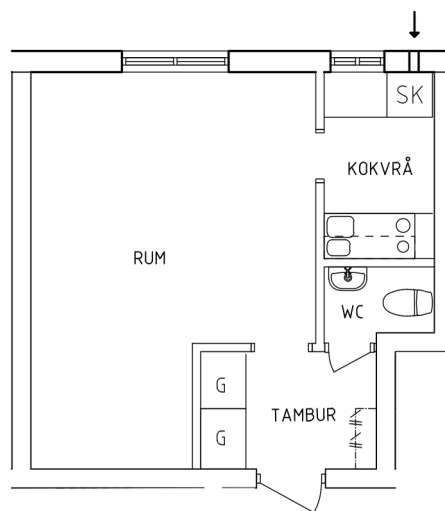

SKALA 1:100

Krögarevägen 2A  
 Plan 1  
 2 RoK, 52 m<sup>2</sup>  
 115-01-103

PLAN

SEKTION

<span style="border: 1px solid black; padding: 2px;">G</span> Garderob	 Spis
<span style="border: 1px solid black; padding: 2px;">L</span> Linneskåp	<span style="border: 1px solid black; padding: 2px;">K/F</span> Kyl och Frys
<span style="border: 1px solid black; padding: 2px;">ST</span> Städskåp	<span style="border: 1px solid black; padding: 2px;">SK</span> Skafferiskåp

NORR

ORIENTERINGSGIFUR

SKALA 1:100

PLAN

SEKTION

 Garderob	 Spis
 Linneskåp	 Kyl och Frys
 Städskåp	 Skafferiskåp

NORR

ORIENTERINGSFIGUR

SKALA 1:100

Krögarevägen 2B  
 Plan 1  
 1 RoK, 26 m<sup>2</sup>  
 115-01-108

PLAN

SEKTION

NORR

ORIENTERINGSFIGUR

G Garderob

SK Skafferiskåp

SKALA 1:100

Krögarevägen 2B  
 Plan 1  
 2+1 RoK, 71 m<sup>2</sup>  
 115-01-109

PLAN

SEKTION

- |   |  |
|---|--|
|  Garderob  |  Spis         |
|  Linneskåp |  Kyl och Frys |
|  Städskåp  |  Skafferiskåp |