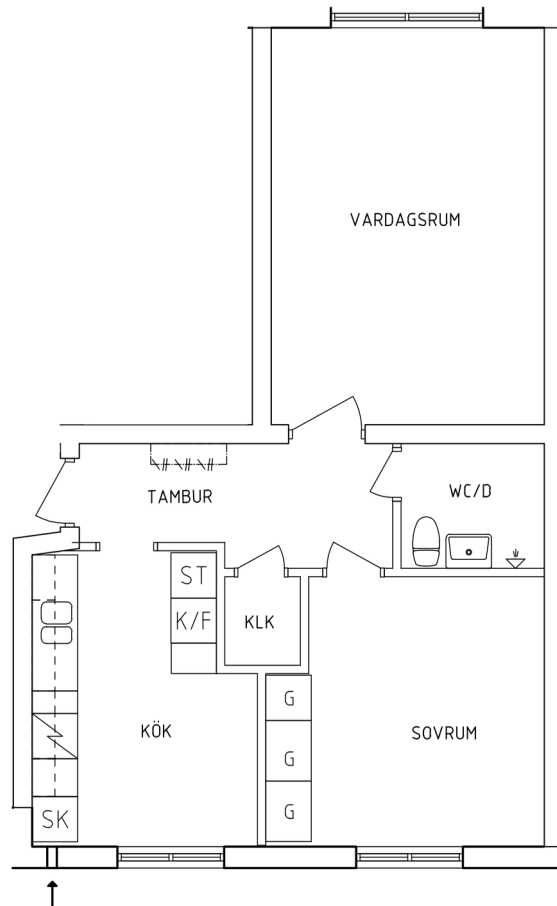

Krögarevägen 2A  
 Plan 1  
 2+1 RoK, 71 m<sup>2</sup>  
 115-01-101

PLAN

SEKTION

- |   |  |
|---|--|
|  Garderob  |  Spis         |
|  Linneskåp |  Kyl och Frys |
|  Städskåp  |  Skafferiskåp |

NORR

ORIENTERINGSFIGUR

SKALA 1:100

Krögarevägen 2A  
Plan 1  
1 RoK, 26 m<sup>2</sup>  
115-01-102

PLAN

SEKTION

 Garderob

 Skaferiskåp

NORR

ORIENTERINGSFIGUR

SKALA 1:100

Krögarevägen 2A  
 Plan 1  
 2 RoK, 52 m<sup>2</sup>  
 115-01-103

PLAN

SEKTION

<span style="border: 1px solid black; padding: 2px;">G</span> Garderob	 Spis
<span style="border: 1px solid black; padding: 2px;">L</span> Linneskåp	<span style="border: 1px solid black; padding: 2px;">K/F</span> Kyl och Frys
<span style="border: 1px solid black; padding: 2px;">ST</span> Städskåp	<span style="border: 1px solid black; padding: 2px;">SK</span> Skafferiskåp

NORR

ORIENTERINGSGIFUR

SKALA 1:100

PLAN

SEKTION

 Garderob	 Spis
 Linneskåp	 Kyl och Frys
 Städskåp	 Skafferiskåp

NORR

ORIENTERINGSFIGUR