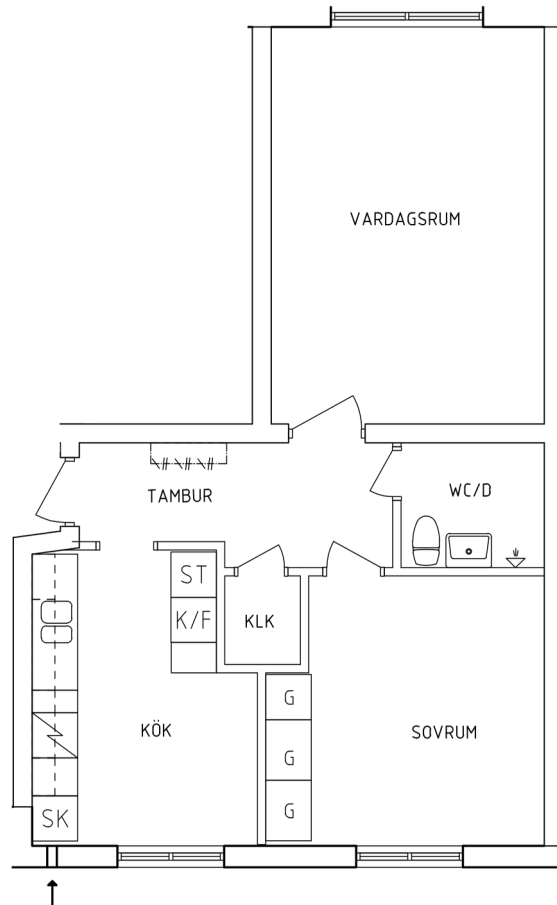

Krögarevägen 2A  
 Plan 1  
 2+1 RoK, 71 m<sup>2</sup>  
 115-01-101

PLAN

SEKTION

- |   |  |
|---|--|
|  Garderob  |  Spis         |
|  Linneskåp |  Kyl och Frys |
|  Städskåp  |  Skafferiskåp |

NORR

ORIENTERINGSFIGUR

- G Garderob
- L Linneskåp
- ST Städskåp

-  Spis
- K/F Kyl och Frys
- SK Skafferiskåp

NORR

ORIENTERINGSFIGUR

SKALA 1:100

Krögarevägen 2A  
 Plan 2  
 1 RoK, 26 m<sup>2</sup>  
 115-01-205

PLAN

SEKTION

NORR

ORIENTERINGSGIFUR

G Garderob

SK Skafferiskåp

SKALA 1:100

Krögarevägen 2A  
 Plan 2  
 2 RoK, 52 m<sup>2</sup>  
 115-01-206

PLAN

SEKTION

 Garderob	 Spis
 Linneskåp	 Kyl och Frys
 Städskåp	 Skafferiskåp

NORR

ORIENTERINGSFIGUR

SKALA 1:100

PLAN

SEKTION

- |   |  |
|---|--|
|  Garderob  |  Spis         |
|  Linneskåp |  Kyl och Frys |
|  Städskåp  |  Skafferiskåp |