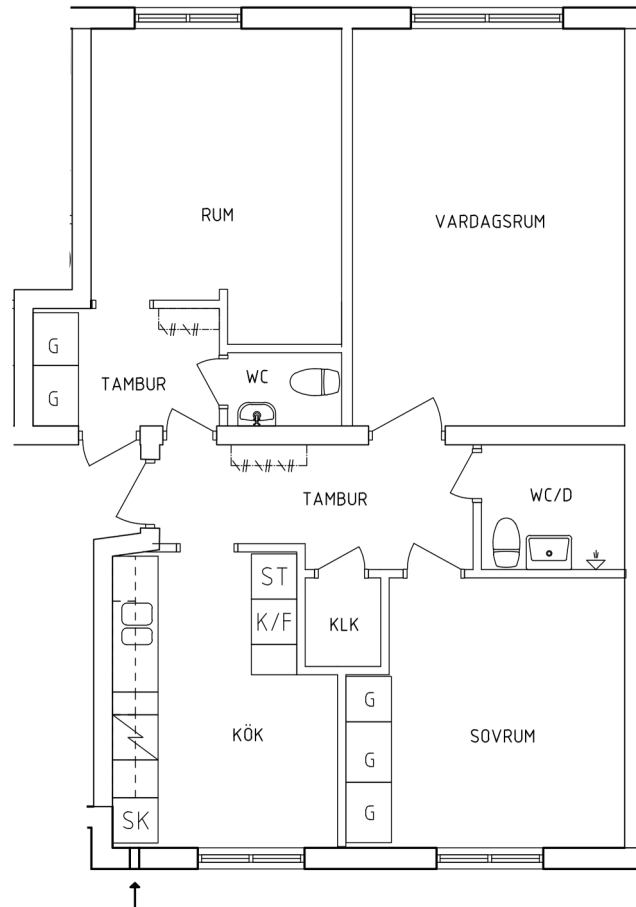

SKALA 1:100

Krögarevägen 2A  
 Plan 1  
 2 RoK, 52 m<sup>2</sup>  
 115-01-103

PLAN

SEKTION

<span style="border: 1px solid black; padding: 2px;">G</span> Garderob	 Spis
<span style="border: 1px solid black; padding: 2px;">L</span> Linneskåp	<span style="border: 1px solid black; padding: 2px;">K/F</span> Kyl och Frys
<span style="border: 1px solid black; padding: 2px;">ST</span> Städskåp	<span style="border: 1px solid black; padding: 2px;">SK</span> Skafferiskåp

NORR

ORIENTERINGSGIFUR

SKALA 1:100

PLAN

SEKTION

 Garderob	 Spis
 Linneskåp	 Kyl och Frys
 Städskåp	 Skafferiskåp

NORR

ORIENTERINGSFIGUR

SKALA 1:100

Krögarevägen 2B  
 Plan 1  
 1 RoK, 26 m<sup>2</sup>  
 115-01-108

PLAN

SEKTION

NORR

ORIENTERINGSFIGUR

G Garderob

SK Skafferiskåp

SKALA 1:100

Krögarevägen 2B  
 Plan 1  
 2+1 RoK, 71 m<sup>2</sup>  
 115-01-109

PLAN

SEKTION

- |   |  |
|---|--|
|  Garderob  |  Spis         |
|  Linneskåp |  Kyl och Frys |
|  Städskåp  |  Skafferiskåp |