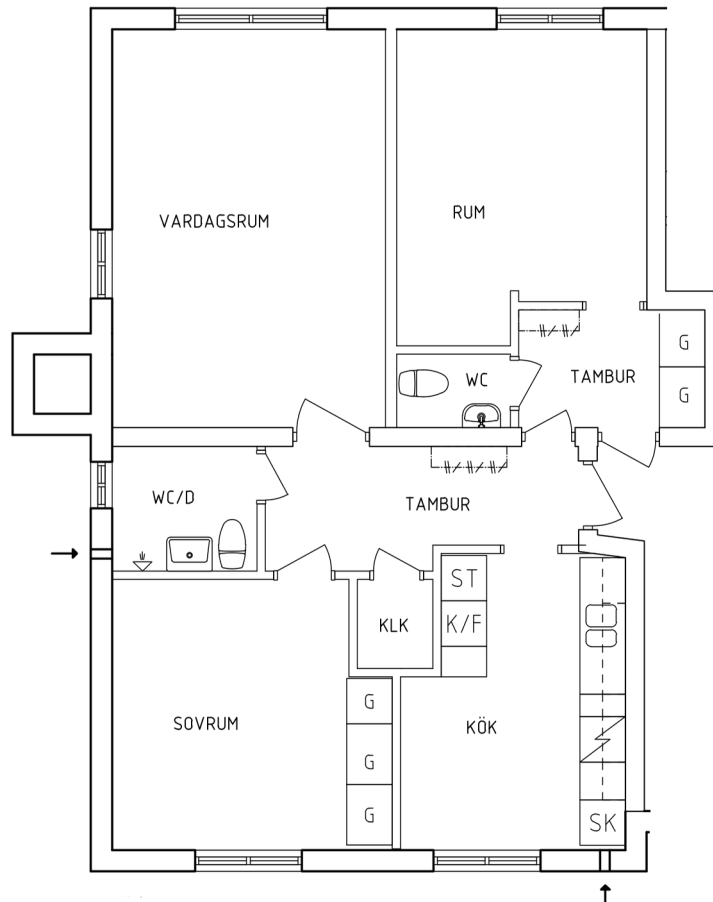

Krögarevägen 2A  
 Plan 1  
 2+1 RoK, 71 m<sup>2</sup>  
 115-01-101

PLAN

SEKTION

- |   |  |
|---|--|
|  Garderob  |  Spis         |
|  Linneskåp |  Kyl och Frys |
|  Städskåp  |  Skafferiskåp |

NORR

ORIENTERINGSFIGUR

SKALA 1:100

Krögarevägen 2A  
Plan 1  
1 RoK, 26 m<sup>2</sup>  
115-01-102

PLAN

SEKTION

 Garderob

 Skaferiskåp

NORR

ORIENTERINGSFIGUR

SKALA 1:100

Krögarevägen 2A  
 Plan 1  
 2 RoK, 52 m<sup>2</sup>  
 115-01-103

PLAN

SEKTION

<span style="border: 1px solid black; padding: 2px;">G</span> Garderob	 Spis
<span style="border: 1px solid black; padding: 2px;">L</span> Linneskåp	<span style="border: 1px solid black; padding: 2px;">K/F</span> Kyl och Frys
<span style="border: 1px solid black; padding: 2px;">ST</span> Städskåp	<span style="border: 1px solid black; padding: 2px;">SK</span> Skafferiskåp

NORR

ORIENTERINGSGIFUR

SKALA 1:100

PLAN

SEKTION

 Garderob	 Spis
 Linneskåp	 Kyl och Frys
 Städskåp	 Skafferiskåp

NORR

ORIENTERINGSFIGUR