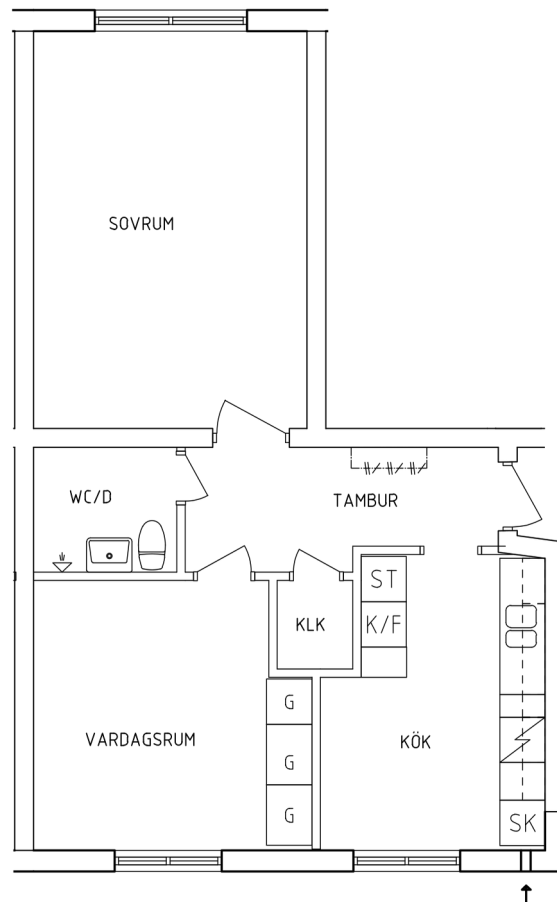

SKALA 1:100

Krögarevägen 2B  
 Plan 1  
 2+1 RoK, 71 m<sup>2</sup>  
 115-01-109

PLAN

SEKTION

- |   |  |
|---|--|
|  Garderob  |  Spis         |
|  Linneskåp |  Kyl och Frys |
|  Städskåp  |  Skafferiskåp |

 Garderob	 Spis
 Linneskåp	 Kyl och Frys
 Städskåp	 Skafferiskåp

NORR

ORIENTERINGSFIGUR

SKALA 1:100

PLAN

SEKTION

- |   |  |
|---|--|
|  Garderob  |  Spis         |
|  Linneskåp |  Kyl och Frys |
|  Städskåp  |  Skafferiskåp |

G Garderob

SK Skafferiskåp

SKALA 1:100

Krögarevägen 2B  
 Plan 2  
 2+1 RoK, 71 m<sup>2</sup>  
 115-01-212

PLAN

SEKTION

 Garderob	 Spis
 Linneskåp	 Kyl och Frys
 Städskåp	 Skafferiskåp

NORR

ORIENTERINGSFIGUR

SKALA 1:100

Krögarevägen 2C  
 Plan 2  
 2 RoK, 52 m<sup>2</sup>  
 115-01-216

PLAN

SEKTION

- G Garderob
- L Linneskåp
- ST Städsåp

- Spis
- K/F Kyl och Frys
- SK Skafferiskåp

NORR