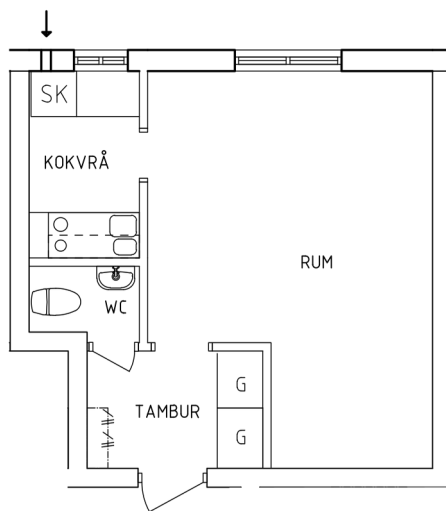

- Spis
- K/F Kyl och Frys
- SK Skafferiskåp

NORR

ORIENTERINGSGIFUR

SKALA 1:100

VISS AVVIKELSE KAN FÖREKOMMA

Krögarevägen 2A  
 Plan 2  
 2+1 RoK, 71 m<sup>2</sup>  
 115-01-204

PLAN

SEKTION

- G Garderob
- L Linneskåp
- ST Städskåp

-  Spis
- K/F Kyl och Frys
- SK Skafferiskåp

NORR

ORIENTERINGSFIGUR

SKALA 1:100

Krögarevägen 2A  
 Plan 2  
 1 RoK, 26 m<sup>2</sup>  
 115-01-205

PLAN

SEKTION

NORR

ORIENTERINGSGIFUR

G Garderob

SK Skafferiskåp

SKALA 1:100

Krögarevägen 2A  
 Plan 2  
 2 RoK, 52 m<sup>2</sup>  
 115-01-206

PLAN

SEKTION