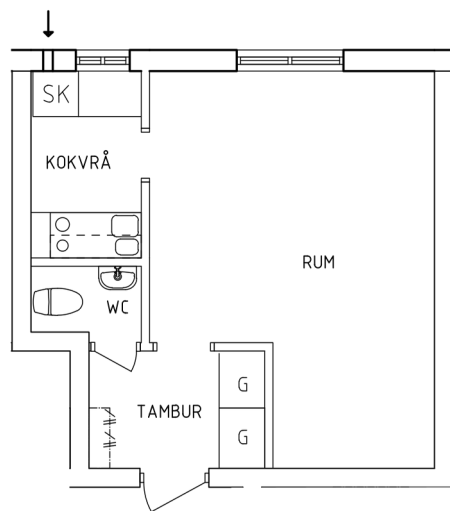

Krögarevägen 2A  
 Plan 1  
 2+1 RoK, 71 m<sup>2</sup>  
 115-01-101

PLAN

SEKTION

- |   |  |
|---|--|
|  Garderob  |  Spis         |
|  Linneskåp |  Kyl och Frys |
|  Städskåp  |  Skafferiskåp |

NORR

ORIENTERINGSFIGUR

SKALA 1:100

Krögarevägen 2A  
Plan 1  
1 RoK, 26 m<sup>2</sup>  
115-01-102

PLAN

SEKTION

 Garderob

 Skaferiskåp

NORR

ORIENTERINGSFIGUR

SKALA 1:100

Krögarevägen 2A  
 Plan 1  
 2 RoK, 52 m<sup>2</sup>  
 115-01-103

PLAN

SEKTION

<span style="border: 1px solid black; padding: 2px;">G</span> Garderob	 Spis
<span style="border: 1px solid black; padding: 2px;">L</span> Linneskåp	<span style="border: 1px solid black; padding: 2px;">K/F</span> Kyl och Frys
<span style="border: 1px solid black; padding: 2px;">ST</span> Städskåp	<span style="border: 1px solid black; padding: 2px;">SK</span> Skafferiskåp