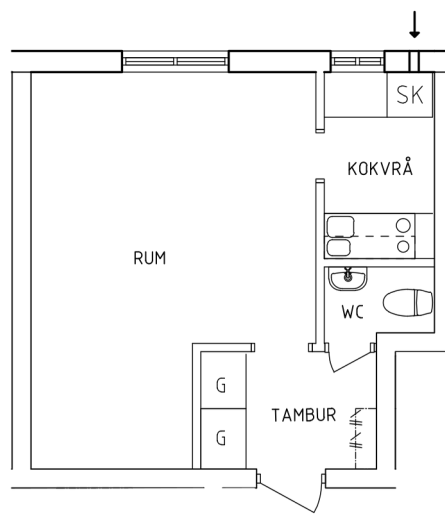

 Garderob	 Spis
 Linneskåp	 Kyl och Frys
 Städskåp	 Skafferiskåp

NORR

ORIENTERINGSFIGUR

SKALA 1:100

PLAN

SEKTION

- |   |  |
|---|--|
|  Garderob  |  Spis         |
|  Linneskåp |  Kyl och Frys |
|  Städskåp  |  Skafferiskåp |

NORR

ORIENTERINGSFIGUR

SKALA 1:100

Krögarevägen 2B  
Plan 2  
1 RoK, 26 m<sup>2</sup>  
115-01-211

PLAN

SEKTION

NORR

ORIENTERINGSFIGUR

G Garderob

SK Skafferiskåp

SKALA 1:100

Krögarevägen 2B  
 Plan 2  
 2+1 RoK, 71 m<sup>2</sup>  
 115-01-212

PLAN

SEKTION

 Garderob	 Spis
 Linneskåp	 Kyl och Frys
 Städskåp	 Skafferiskåp

NORR