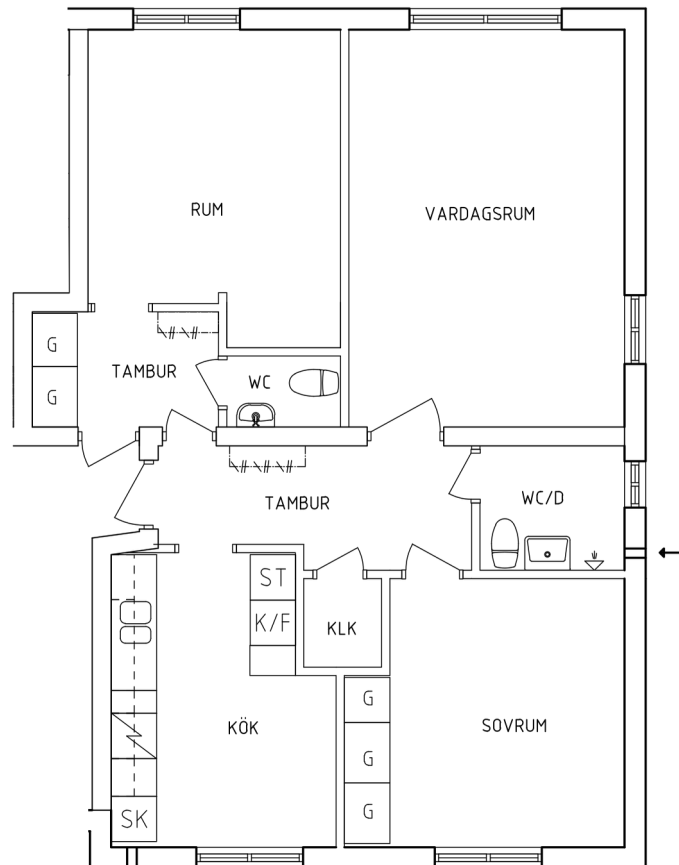

 Garderob	 Spis
 Linneskåp	 Kyl och Frys
 Städskåp	 Skafferiskåp

NORR

ORIENTERINGSFIGUR

SKALA 1:100

PLAN

SEKTION

- |   |  |
|---|--|
|  Garderob  |  Spis         |
|  Linneskåp |  Kyl och Frys |
|  Städskåp  |  Skafferiskåp |

ORIENTERINGSFIGUR

SKALA 1:100

Krögarevägen 2C  
 Plan 2  
 2 RoK, 52 m<sup>2</sup>  
 115-01-216

PLAN

SEKTION

- G Garderob
- L Linneskåp
- ST Städsåp

- Spis
- K/F Kyl och Frys
- SK Skafferiskåp

NORR

ORIENTERINGSFIGUR

SKALA 1:100

PLAN

SEKTION

 Garderob

 Skafferiskåp

NORR

ORIENTERINGSFIGUR

SKALA 1:100

Krögarevägen 2C  
 Plan 2  
 2+1 RoK, 71 m<sup>2</sup>  
 115-01-218

PLAN

SEKTION

- |   |  |
|---|--|
|  Garderob  |  Spis         |
|  Linneskåp |  Kyl och Frys |
|  Städskåp  |  Skafferiskåp |