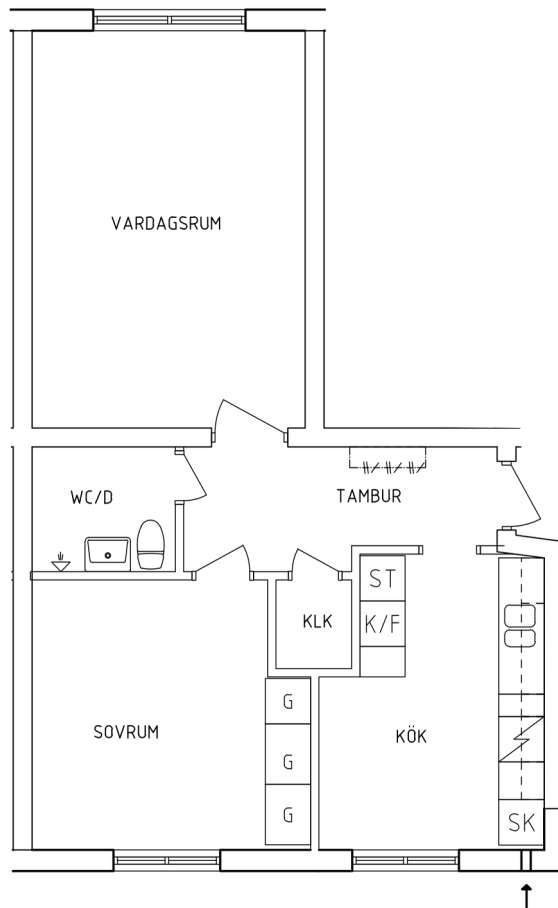

Krögarevägen 2A  
 Plan 1  
 2+1 RoK, 71 m<sup>2</sup>  
 115-01-101

PLAN

SEKTION

- |   |  |
|---|--|
|  Garderob  |  Spis         |
|  Linneskåp |  Kyl och Frys |
|  Städskåp  |  Skafferiskåp |

NORR

ORIENTERINGSFIGUR

SKALA 1:100

Krögarevägen 2A  
Plan 1  
1 RoK, 26 m<sup>2</sup>  
115-01-102

PLAN

SEKTION

 Garderob

 Skaferiskåp

NORR

ORIENTERINGSFIGUR

SKALA 1:100

Krögarevägen 2A  
 Plan 1  
 2 RoK, 52 m<sup>2</sup>  
 115-01-103

PLAN

SEKTION

<span style="border: 1px solid black; padding: 2px;">G</span> Garderob	 Spis
<span style="border: 1px solid black; padding: 2px;">L</span> Linneskåp	<span style="border: 1px solid black; padding: 2px;">K/F</span> Kyl och Frys
<span style="border: 1px solid black; padding: 2px;">ST</span> Städskåp	<span style="border: 1px solid black; padding: 2px;">SK</span> Skafferiskåp

NORR

ORIENTERINGSGIFUR

SKALA 1:100

PLAN

SEKTION

 Garderob	 Spis
 Linneskåp	 Kyl och Frys
 Städskåp	 Skafferiskåp

NORR

ORIENTERINGSFIGUR