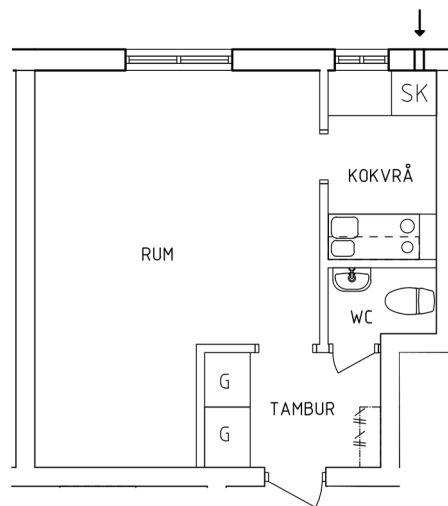

G Garderob

SK Skafferiskåp

SKALA 1:100

Krögarevägen 2B  
 Plan 2  
 2+1 RoK, 71 m<sup>2</sup>  
 115-01-212

PLAN

SEKTION

 Garderob	 Spis
 Linneskåp	 Kyl och Frys
 Städskåp	 Skafferiskåp

NORR

ORIENTERINGSFIGUR

SKALA 1:100

Krögarevägen 2C  
 Plan 2  
 2 RoK, 52 m<sup>2</sup>  
 115-01-216

PLAN

SEKTION

- G Garderob
- L Linneskåp
- ST Städsåp

- Spis
- K/F Kyl och Frys
- SK Skafferiskåp

NORR

ORIENTERINGSFIGUR

SKALA 1:100

PLAN

SEKTION

 Garderob

 Skafferiskåp

NORR

ORIENTERINGSFIGUR