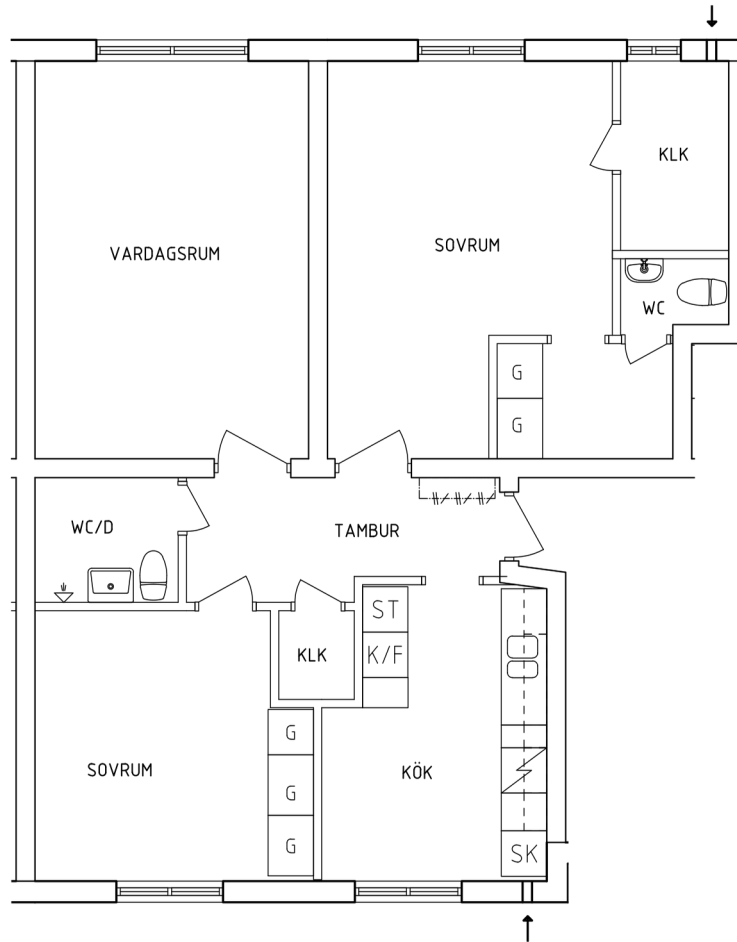

SKALA 1:100

Krögarevägen 2A  
 Plan 1  
 2 RoK, 52 m<sup>2</sup>  
 115-01-103

PLAN

SEKTION

<span style="border: 1px solid black; padding: 2px;">G</span> Garderob	 Spis
<span style="border: 1px solid black; padding: 2px;">L</span> Linneskåp	<span style="border: 1px solid black; padding: 2px;">K/F</span> Kyl och Frys
<span style="border: 1px solid black; padding: 2px;">ST</span> Städskåp	<span style="border: 1px solid black; padding: 2px;">SK</span> Skafferiskåp

SKALA 1:100

Krögarevägen 2B  
 Plan 1  
 2+1 RoK, 71 m<sup>2</sup>  
 115-01-109

PLAN

SEKTION

- |   |  |
|---|--|
|  Garderob  |  Spis         |
|  Linneskåp |  Kyl och Frys |
|  Städskåp  |  Skafferiskåp |

NORR

ORIENTERINGSFIGUR

SKALA 1:100

**FRIBO**

Krögarevägen 2C  
Plan 1  
3 RoK, 82 m<sup>2</sup>  
115-01-113

2025.02.27

PLAN

SEKTION

G Garderob

L Linneskåp

ST Städskåp

Spis

K/F Kyl och Frys

SK Skafferiskåp

NORR

ORIENTERINGSFIGUR