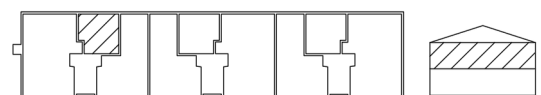

- G Garderob
- L Linneskåp
- ST Städskåp

-  Spis
- K/F Kyl och Frys
- SK Skafferiskåp

NORR

ORIENTERINGSFIGUR

SKALA 1:100

Krögarevägen 2A  
 Plan 2  
 1 RoK, 26 m<sup>2</sup>  
 115-01-205

PLAN

SEKTION